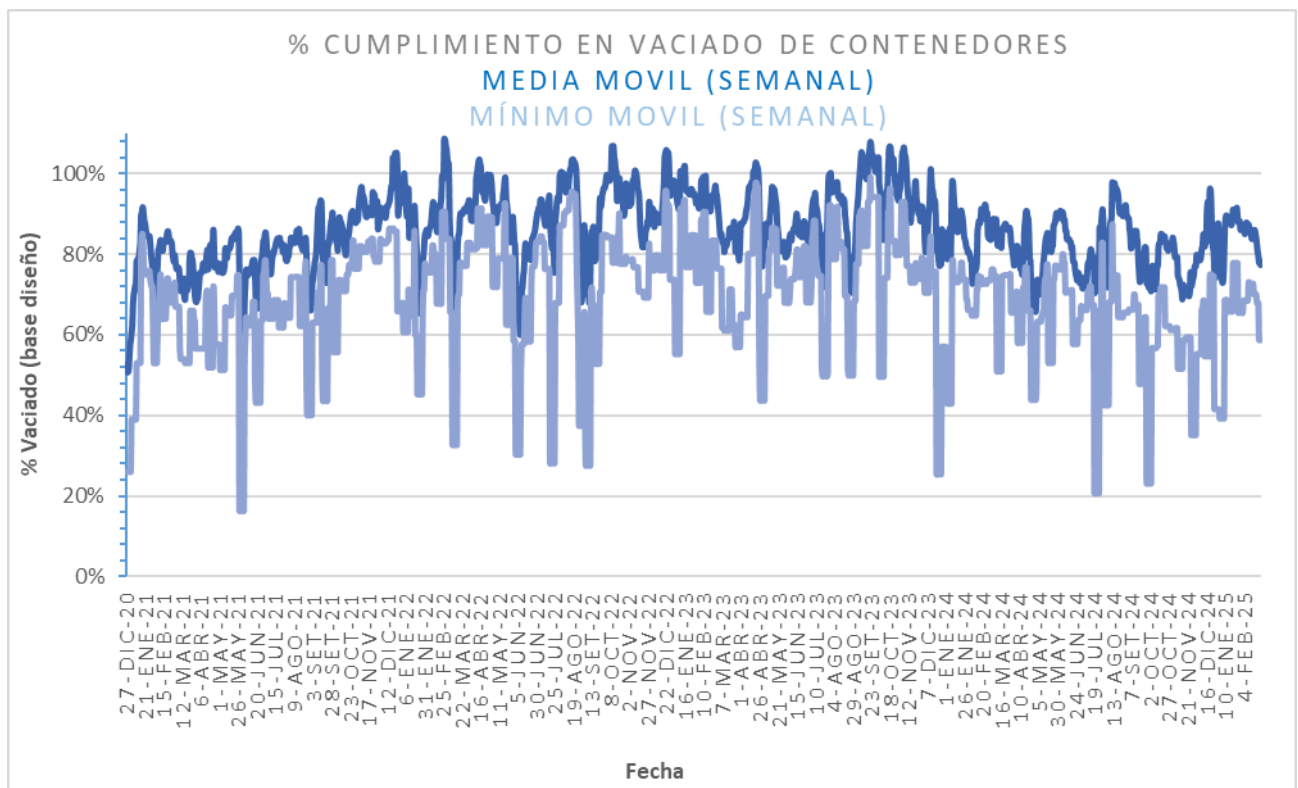

**DEPARTAMENTO DESARROLLO AMBIENTAL**

División Limpieza y Gestión De Residuos

Servicio de Planificación y Proyectos

Unidad: 4487

**INFORME DIARIO DE GESTIÓN DIVISIÓN LIMPIEZA 28/02/2025**

Análisis de contenedores levantados por Región y Turno hasta la hora 06:00.  
Los datos son extraídos del sistema DFR.

Estado de la recolección.

Contenedores planificados IM - Fideicomiso	Contenedores vaciados IM - Fideicomiso	% Contenedores levantados	Media móvil (7 días previos) porcentaje de contenedores vaciados
<b>6.489</b>	<b>5.441</b>	<b>84%</b>	<b>81%</b>

Promedio, media, mínimo y máximo móvil semanal de hasta 2 y más de 4 días.

Disponibilidad

DISPONIBILIDAD POR TURNOS			
27/02/2025	MATUTINO	VESPERTINO	NOCTURNO
CAMIONES	33	24	31
CHOFERES	27	24	24
AUXILIARES	24	19	22
CAMIONES UTILIZADOS	21	20	21
DENUNCIAS DE FALLAS	13	14	13