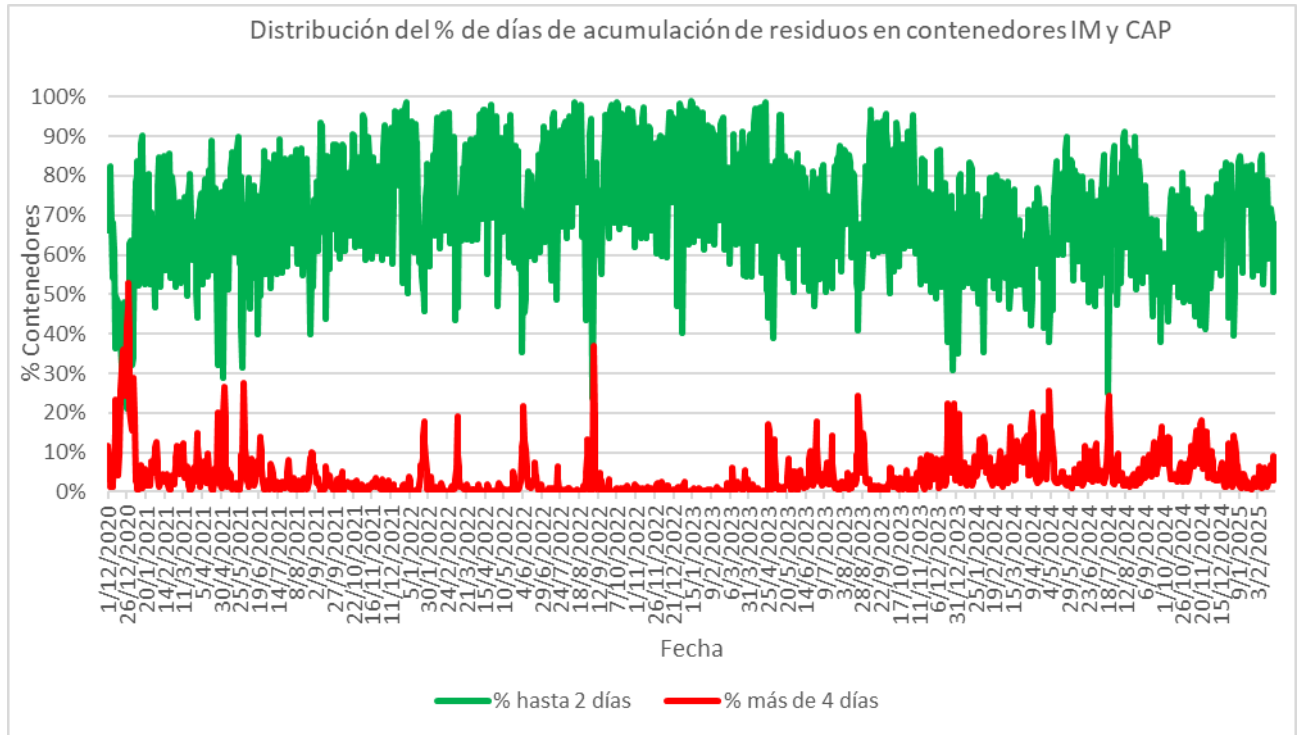

**DEPARTAMENTO DESARROLLO AMBIENTAL**

División Limpieza y Gestión De Residuos

Servicio de Planificación y Proyectos

Unidad: 4487

**INFORME DIARIO DE GESTIÓN DIVISIÓN LIMPIEZA 28/02/2025**

Análisis de contenedores levantados por Región y Turno hasta la hora 06:00.  
Los datos son extraídos del sistema DFR.

Estado de la recolección.

Contenedores planificados IM - Fideicomiso	Contenedores vaciados IM - Fideicomiso	% Contenedores levantados	Media móvil (7 días previos) porcentaje de contenedores vaciados
<b>6.489</b>	<b>5.441</b>	<b>84%</b>	<b>81%</b>

Promedio, media, mínimo y máximo móvil semanal de hasta 2 y más de 4 días.

Disponibilidad

DISPONIBILIDAD POR TURNOS			
27/02/2025	MATUTINO	VESPERTINO	NOCTURNO
CAMIONES	33	24	31
CHOFERES	27	24	24
AUXILIARES	24	19	22
CAMIONES UTILIZADOS	21	20	21
DENUNCIAS DE FALLAS	13	14	13

Media móvil 14 días camiones, choferes, auxiliares y denuncias por turno.

	Matutino			Vespertino			Nocturno		
	$\mu$	$\sigma$	$\mu \pm 2\sigma$	$\mu$	$\sigma$	$\mu \pm 2\sigma$	$\mu$	$\sigma$	$\mu \pm 2\sigma$
Camiones	20,5	0,5	[19,57 - 21,43]	25,7	1,6	[22,44 - 28,9]	19,7	0,5	[18,68 - 20,75]
Tripulantes	22,6	0,5	[21,63 - 23,66]	17,3	0,5	[16,4 - 18,27]	23,8	0,4	[23,02 - 24,65]
Denuncias	17,6	1,3	[15,05 - 20,09]	11,3	0,3	[10,67 - 11,87]	11,9	0,7	[10,44 - 13,28]