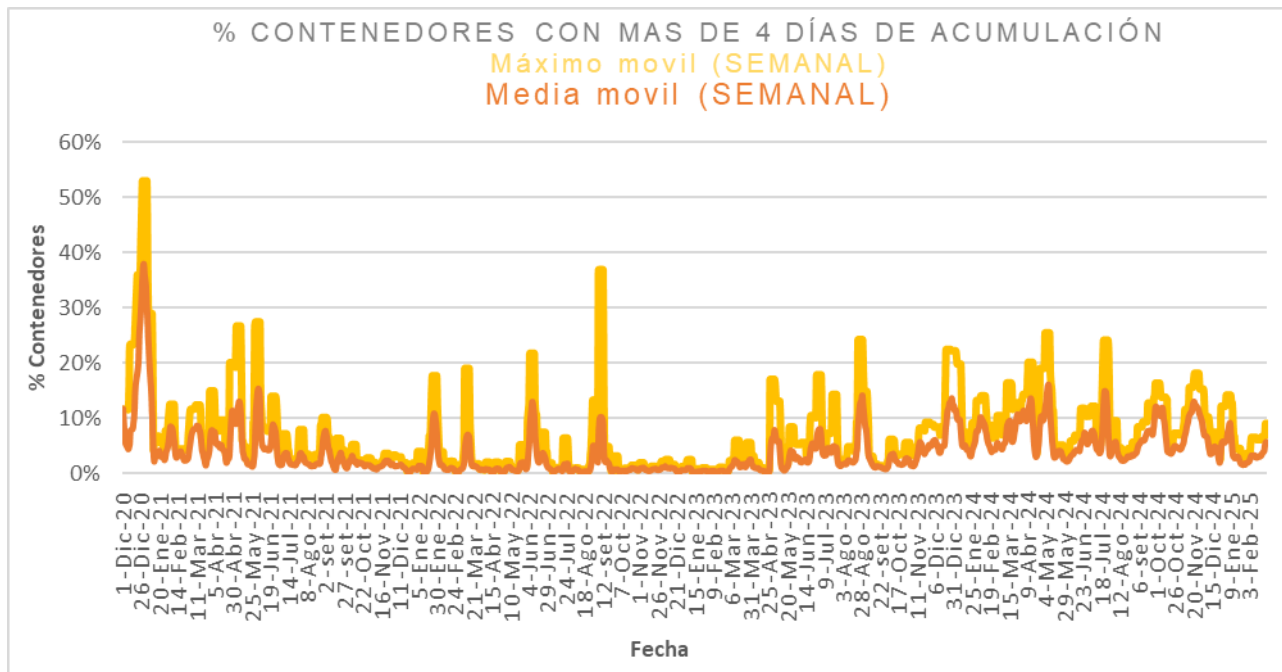

Estado de la recolección.

Contenedores planificados IM - Fideicomiso	Contenedores vaciados IM - Fideicomiso	% Contenedores levantados	Media móvil (7 días previos) porcentaje de contenedores vaciados
<b>6.489</b>	<b>5.441</b>	<b>84%</b>	<b>81%</b>

Promedio, media, mínimo y máximo móvil semanal de hasta 2 y más de 4 días.

Disponibilidad

DISPONIBILIDAD POR TURNOS			
27/02/2025	MATUTINO	VESPERTINO	NOCTURNO
CAMIONES	33	24	31
CHOFERES	27	24	24
AUXILIARES	24	19	22
CAMIONES UTILIZADOS	21	20	21
DENUNCIAS DE FALLAS	13	14	13

Media móvil 14 días camiones, choferes, auxiliares y denuncias por turno.

	Matutino			Vespertino			Nocturno		
	$\mu$	$\sigma$	$\mu \pm 2\sigma$	$\mu$	$\sigma$	$\mu \pm 2\sigma$	$\mu$	$\sigma$	$\mu \pm 2\sigma$
Camiones	20,5	0,5	[19,57 - 21,43]	25,7	1,6	[22,44 - 28,9]	19,7	0,5	[18,68 - 20,75]
Tripulantes	22,6	0,5	[21,63 - 23,66]	17,3	0,5	[16,4 - 18,27]	23,8	0,4	[23,02 - 24,65]
Denuncias	17,6	1,3	[15,05 - 20,09]	11,3	0,3	[10,67 - 11,87]	11,9	0,7	[10,44 - 13,28]