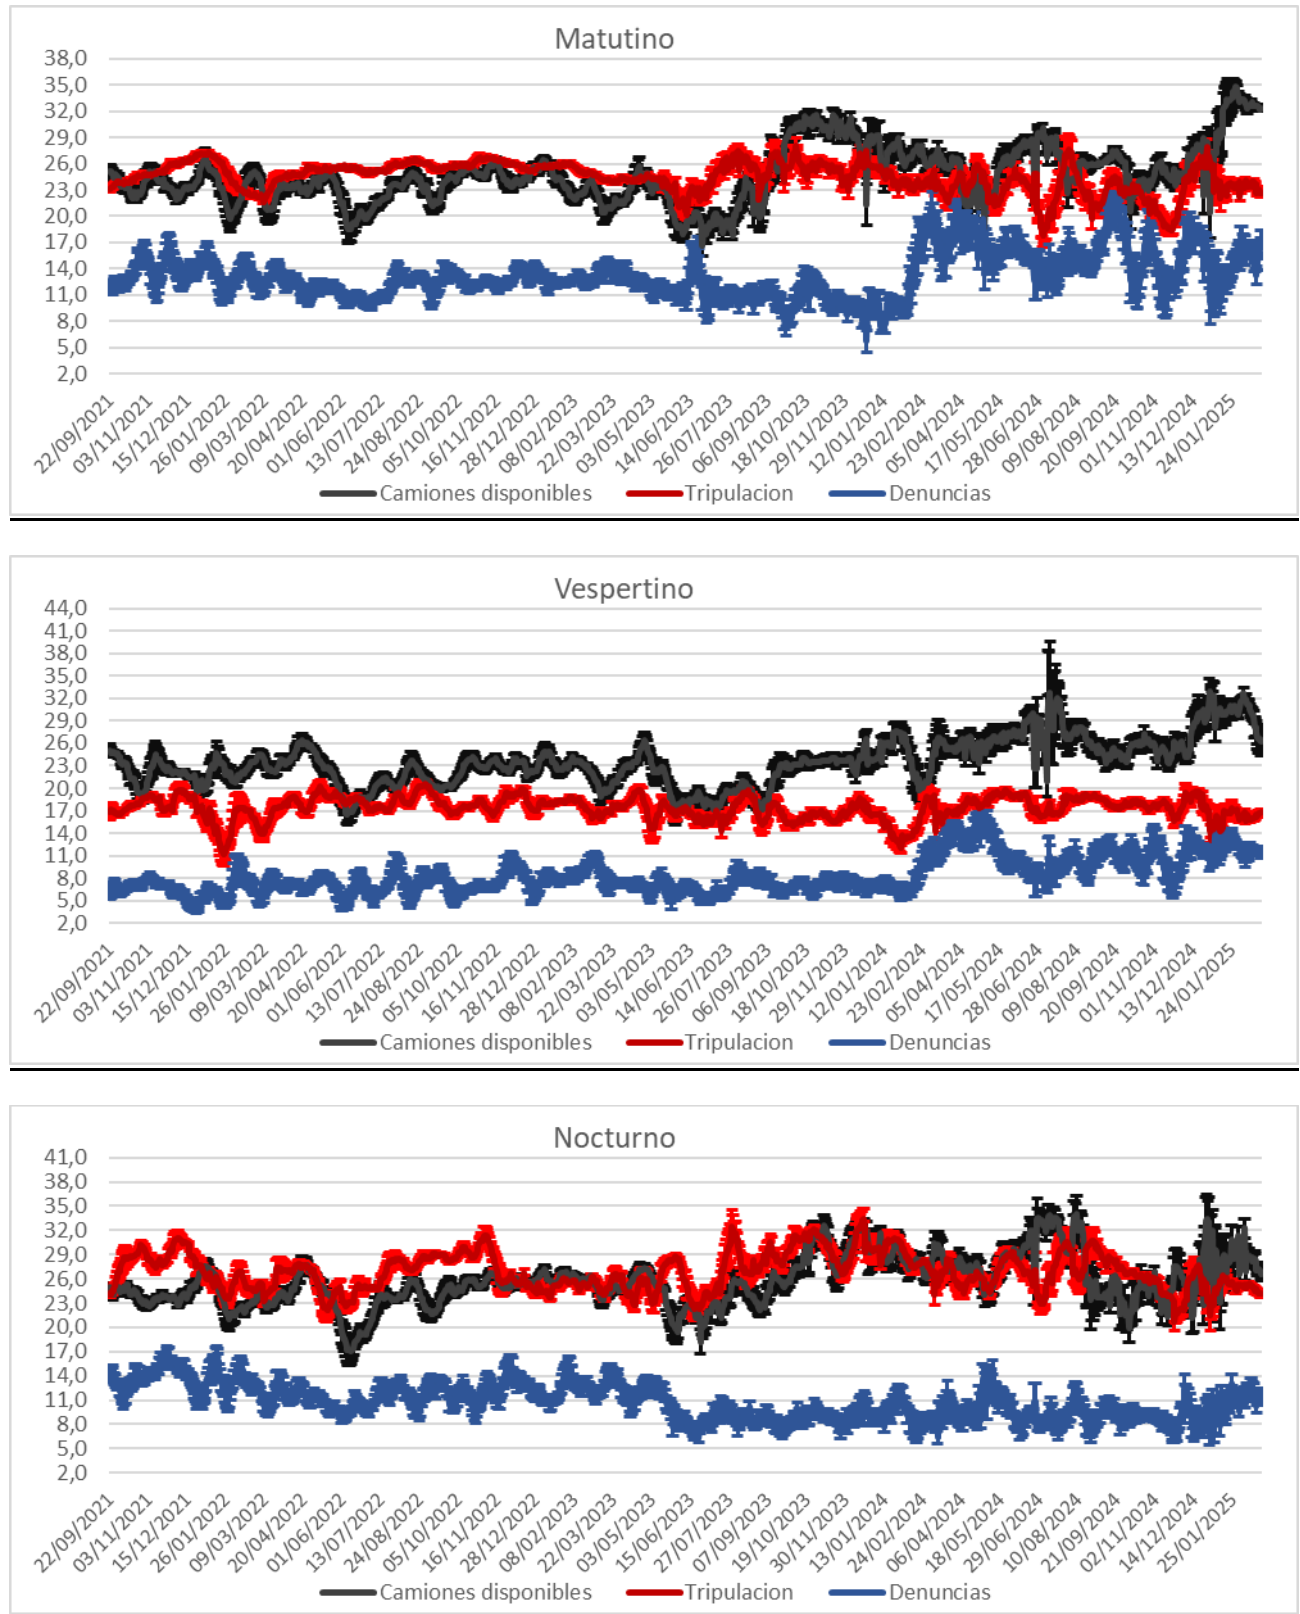

Disponibilidad

DISPONIBILIDAD POR TURNOS			
27/02/2025	MATUTINO	VESPERTINO	NOCTURNO
CAMIONES	33	24	31
CHOFERES	27	24	24
AUXILIARES	24	19	22
CAMIONES UTILIZADOS	21	20	21
DENUNCIAS DE FALLAS	13	14	13

Media móvil 14 días camiones, choferes, auxiliares y denuncias por turno.

	Matutino			Vespertino			Nocturno		
	μ	σ	$\mu \pm 2\sigma$	μ	σ	$\mu \pm 2\sigma$	μ	σ	$\mu \pm 2\sigma$
Camiones	20,5	0,5	[19,57 - 21,43]	25,7	1,6	[22,44 - 28,9]	19,7	0,5	[18,68 - 20,75]
Tripulantes	22,6	0,5	[21,63 - 23,66]	17,3	0,5	[16,4 - 18,27]	23,8	0,4	[23,02 - 24,65]
Denuncias	17,6	1,3	[15,05 - 20,09]	11,3	0,3	[10,67 - 11,87]	11,9	0,7	[10,44 - 13,28]

Gráficos de camiones, choferes, auxiliares y denuncias por turno.