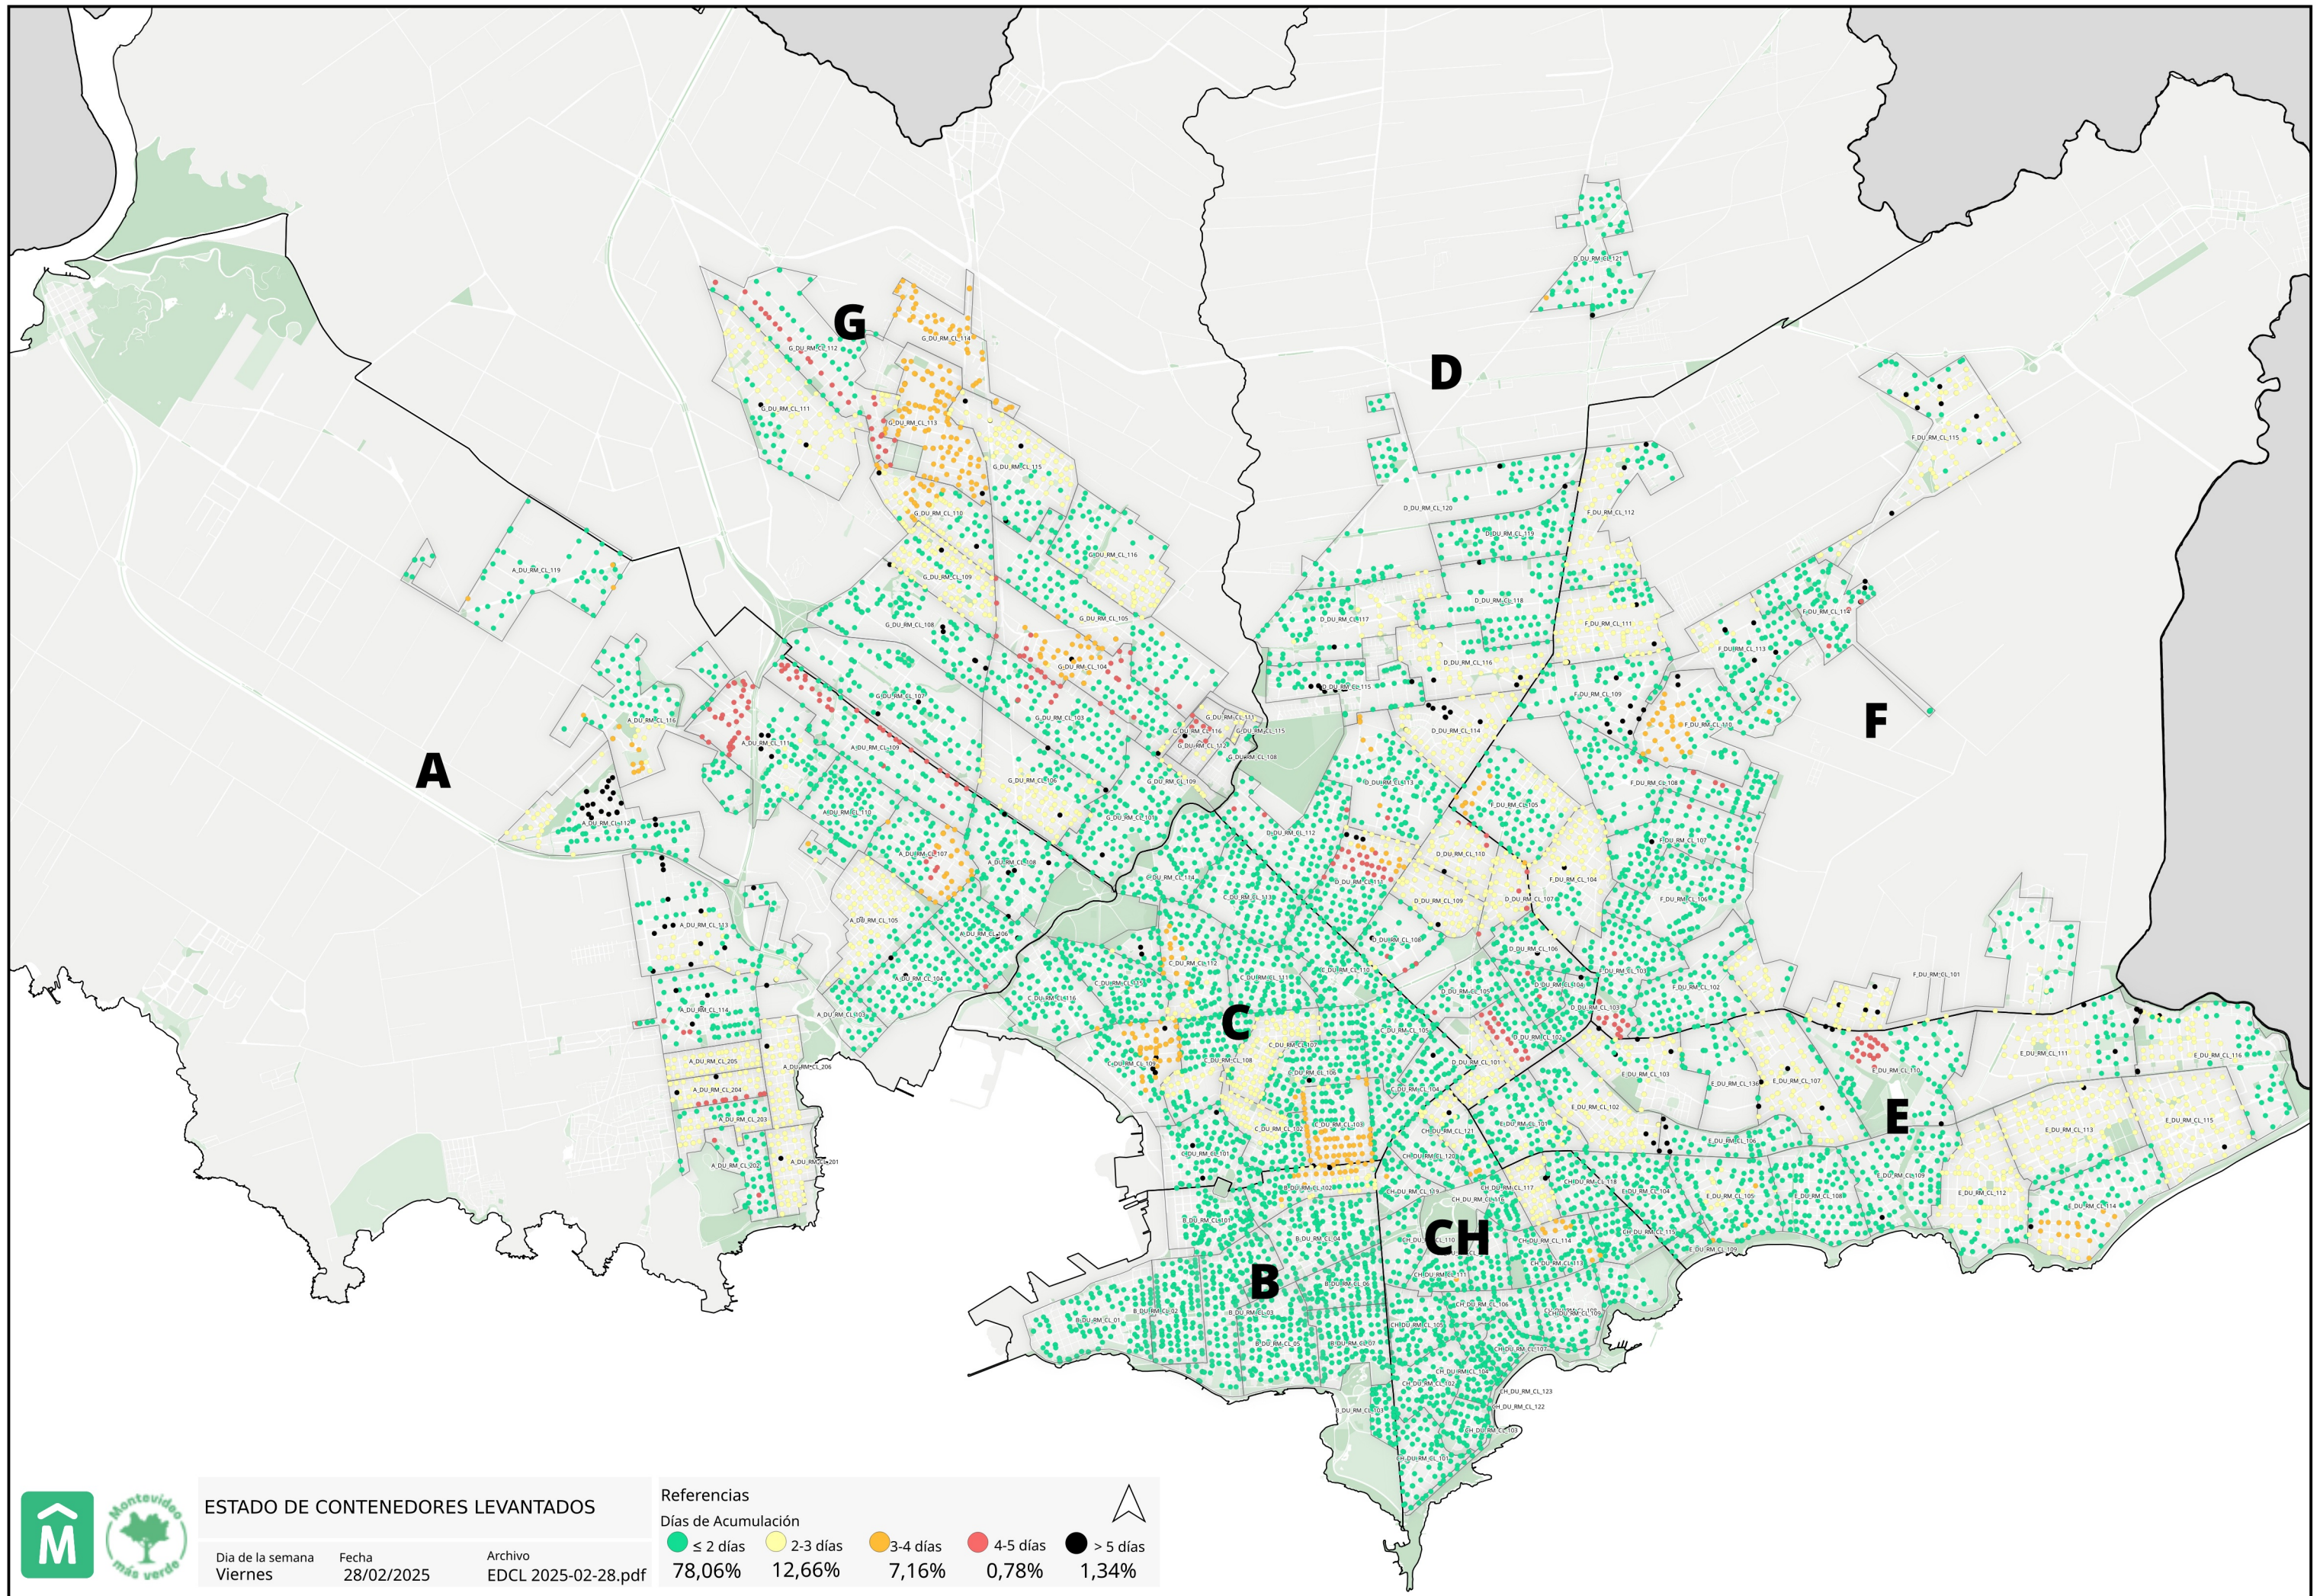

Media móvil 14 días camiones, choferes, auxiliares y denuncias por turno.

	Matutino			Vespertino			Nocturno		
	$\mu$	$\sigma$	$\mu \pm 2\sigma$	$\mu$	$\sigma$	$\mu \pm 2\sigma$	$\mu$	$\sigma$	$\mu \pm 2\sigma$
Camiones	20,5	0,5	[19,57 - 21,43]	25,7	1,6	[22,44 - 28,9]	19,7	0,5	[18,68 - 20,75]
Tripulantes	22,6	0,5	[21,63 - 23,66]	17,3	0,5	[16,4 - 18,27]	23,8	0,4	[23,02 - 24,65]
Denuncias	17,6	1,3	[15,05 - 20,09]	11,3	0,3	[10,67 - 11,87]	11,9	0,7	[10,44 - 13,28]

Gráficos de camiones, choferes, auxiliares y denuncias por turno.

**ESTADO DE CONTENEDORES LEVANTADOS**

Día de la semana: **Viernes**  
 Fecha: **28/02/2025**  
 Archivo: **EDCL 2025-02-28.pdf**

**Referencias**