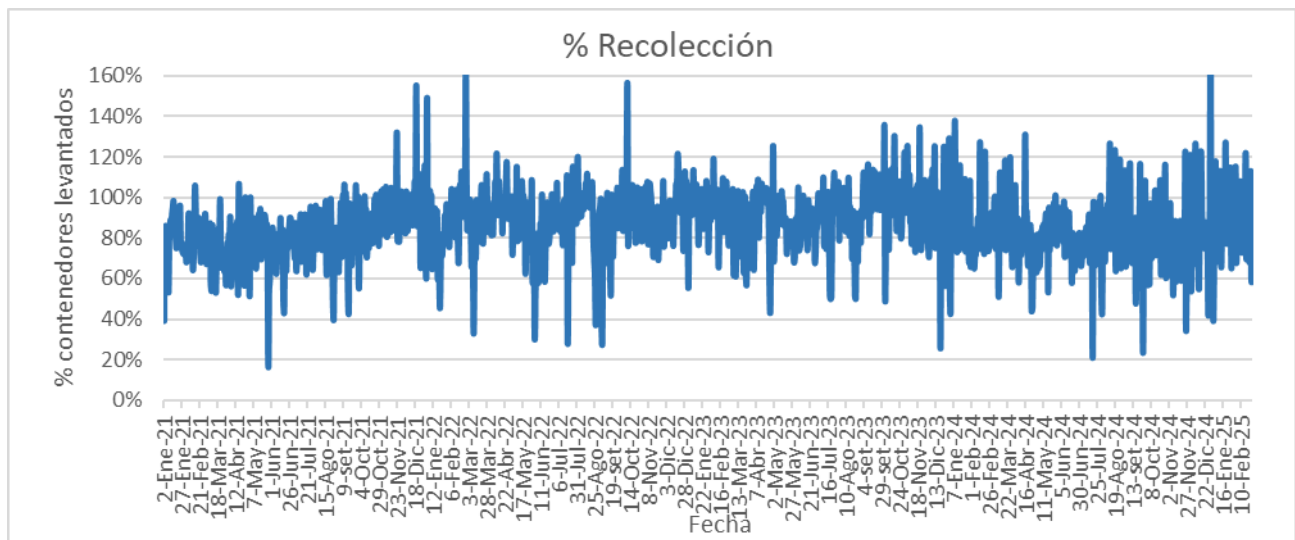

**DEPARTAMENTO DESARROLLO AMBIENTAL**

División Limpieza y Gestión De Residuos

Servicio de Planificación y Proyectos

Unidad: 4487

**INFORME DIARIO DE GESTIÓN DIVISIÓN LIMPIEZA 28/02/2025**

Análisis de contenedores levantados por Región y Turno hasta la hora 06:00.  
Los datos son extraídos del sistema DFR.

Estado de la recolección.

Contenedores planificados IM - Fideicomiso	Contenedores vaciados IM - Fideicomiso	% Contenedores levantados	Media móvil (7 días previos) porcentaje de contenedores vaciados
<b>6.489</b>	<b>5.441</b>	<b>84%</b>	<b>81%</b>

Promedio, media, mínimo y máximo móvil semanal de hasta 2 y más de 4 días.

Disponibilidad

DISPONIBILIDAD POR TURNOS			
27/02/2025	MATUTINO	VESPERTINO	NOCTURNO
CAMIONES	33	24	31
CHOFERES	27	24	24
AUXILIARES	24	19	22
CAMIONES UTILIZADOS	21	20	21
DENUNCIAS DE FALLAS	13	14	13

Media móvil 14 días camiones, choferes, auxiliares y denuncias por turno.

	Matutino			Vespertino			Nocturno		
	$\mu$	$\sigma$	$\mu \pm 2\sigma$	$\mu$	$\sigma$	$\mu \pm 2\sigma$	$\mu$	$\sigma$	$\mu \pm 2\sigma$
Camiones	20,5	0,5	[19,57 - 21,43]	25,7	1,6	[22,44 - 28,9]	19,7	0,5	[18,68 - 20,75]
Tripulantes	22,6	0,5	[21,63 - 23,66]	17,3	0,5	[16,4 - 18,27]	23,8	0,4	[23,02 - 24,65]
Denuncias	17,6	1,3	[15,05 - 20,09]	11,3	0,3	[10,67 - 11,87]	11,9	0,7	[10,44 - 13,28]