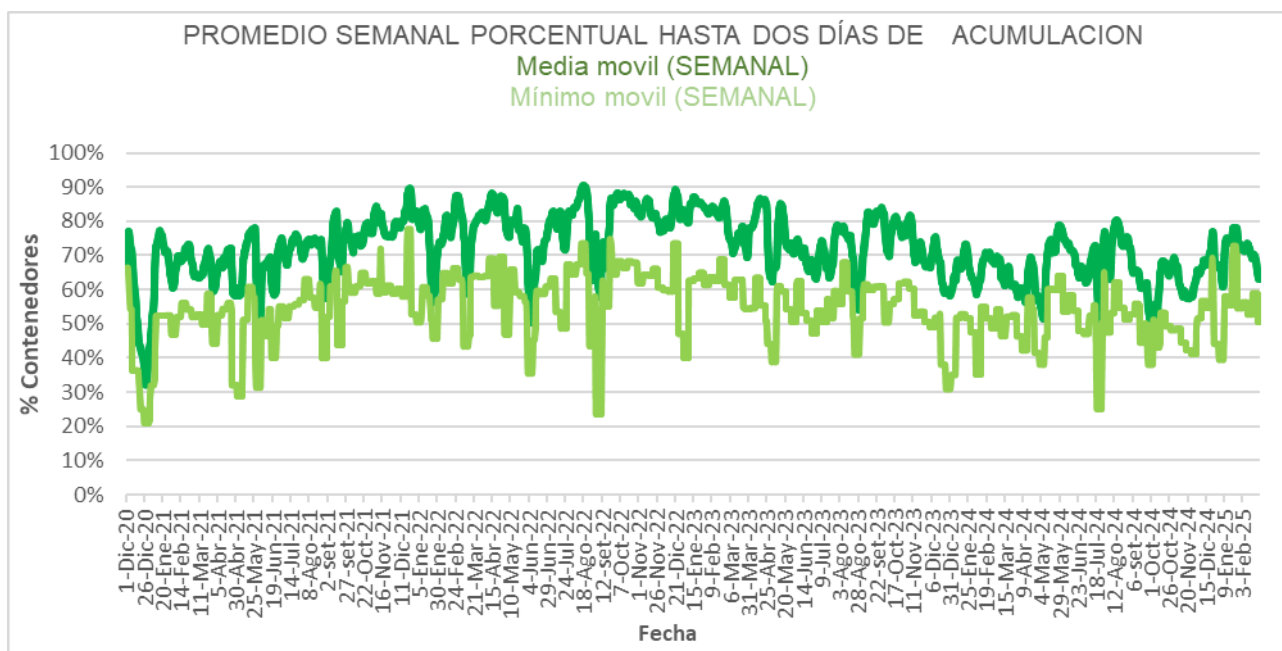

Promedio, media, mínimo y máximo móvil semanal de hasta 2 y más de 4 días.

Disponibilidad

DISPONIBILIDAD POR TURNOS			
27/02/2025	MATUTINO	VESPERTINO	NOCTURNO
CAMIONES	33	24	31
CHOFERES	27	24	24
AUXILIARES	24	19	22
CAMIONES UTILIZADOS	21	20	21
DENUNCIAS DE FALLAS	13	14	13

Media móvil 14 días camiones, choferes, auxiliares y denuncias por turno.

	Matutino			Vespertino			Nocturno		
	μ	σ	$\mu \pm 2\sigma$	μ	σ	$\mu \pm 2\sigma$	μ	σ	$\mu \pm 2\sigma$
Camiones	20,5	0,5	[19,57 - 21,43]	25,7	1,6	[22,44 - 28,9]	19,7	0,5	[18,68 - 20,75]
Tripulantes	22,6	0,5	[21,63 - 23,66]	17,3	0,5	[16,4 - 18,27]	23,8	0,4	[23,02 - 24,65]
Denuncias	17,6	1,3	[15,05 - 20,09]	11,3	0,3	[10,67 - 11,87]	11,9	0,7	[10,44 - 13,28]