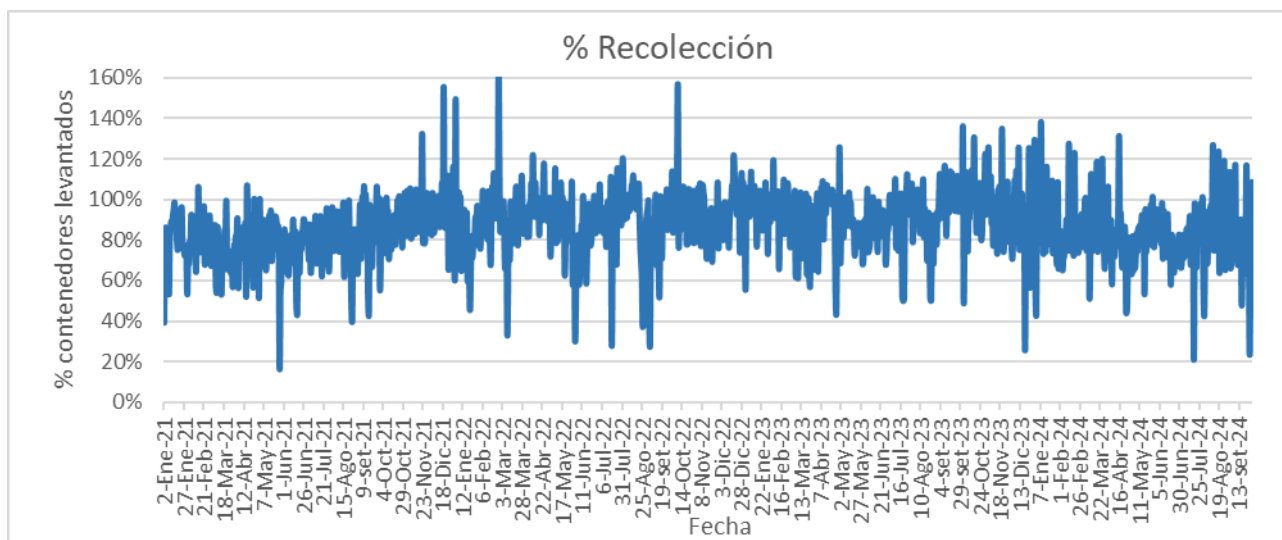

**DEPARTAMENTO DESARROLLO AMBIENTAL**

División Limpieza y Gestión De Residuos

Servicio de Planificación y Proyectos

Unidad: 4487

**INFORME DIARIO DE GESTIÓN DIVISIÓN LIMPIEZA 01/10/2024**

Análisis de contenedores levantados por Región y Turno hasta la hora 06:00.  
Los datos son extraídos del sistema DFR.

Estado de la recolección.

Contenedores planificados IM - Fideicomiso	Contenedores vaciados IM - Fideicomiso	% Contenedores levantados	Media móvil (7 días previos) porcentaje de contenedores vaciados
<b>6.259</b>	<b>4.657</b>	<b>74%</b>	<b>72%</b>

Promedio, media, mínimo y máximo móvil semanal de hasta 2 y más de 4 días.

Disponibilidad

DISPONIBILIDAD POR TURNOS			
01/10/2024	MATUTINO	VESPERTINO	NOCTURNO
CAMIONES	26	24	25
CHOFERES	29	22	26
AUXILIARES	26	19	27
CAMIONES UTILIZADOS	20	18	23
DENUNCIAS DE FALLAS	30	11	14

Media móvil 14 días camiones, choferes, auxiliares y denuncias por turno.

	Matutino			Vespertino			Nocturno		
	$\mu$	$\sigma$	$\mu \pm 2\sigma$	$\mu$	$\sigma$	$\mu \pm 2\sigma$	$\mu$	$\sigma$	$\mu \pm 2\sigma$
Camiones	22,4	0,4	[21,53 - 23,19]	24,3	1,0	[22,22 - 26,33]	19,1	1,7	[15,62 - 22,52]
Tripulantes	23,0	0,7	[21,51 - 24,49]	18,0	0,3	[17,49 - 18,51]	26,8	0,5	[25,74 - 27,9]
Denuncias	18,8	1,4	[16 - 21,57]	9,8	1,0	[7,79 - 11,81]	9,0	0,9	[7,29 - 10,71]