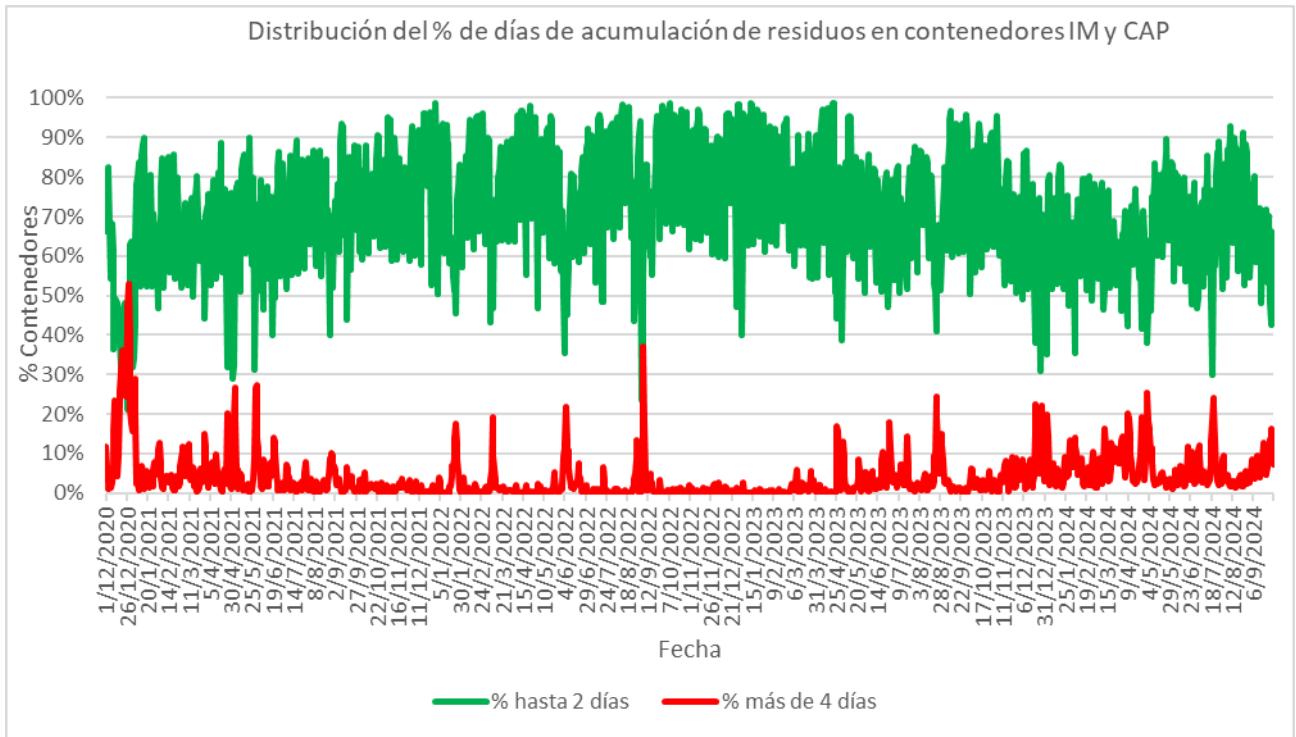

**DEPARTAMENTO DESARROLLO AMBIENTAL**

División Limpieza y Gestión De Residuos

Servicio de Planificación y Proyectos

Unidad: 4487

**INFORME DIARIO DE GESTIÓN DIVISIÓN LIMPIEZA 01/10/2024**

Análisis de contenedores levantados por Región y Turno hasta la hora 06:00.  
Los datos son extraídos del sistema DFR.

Estado de la recolección.

Contenedores planificados IM - Fideicomiso	Contenedores vaciados IM - Fideicomiso	% Contenedores levantados	Media móvil (7 días previos) porcentaje de contenedores vaciados
<b>6.259</b>	<b>4.657</b>	<b>74%</b>	<b>72%</b>

Promedio, media, mínimo y máximo móvil semanal de hasta 2 y más de 4 días.

Disponibilidad

DISPONIBILIDAD POR TURNOS			
01/10/2024	MATUTINO	VESPERTINO	NOCTURNO
CAMIONES	26	24	25
CHOFERES	29	22	26
AUXILIARES	26	19	27
CAMIONES UTILIZADOS	20	18	23
DENUNCIAS DE FALLAS	30	11	14

Media móvil 14 días camiones, choferes, auxiliares y denuncias por turno.

	Matutino			Vespertino			Nocturno		
	$\mu$	$\sigma$	$\mu \pm 2\sigma$	$\mu$	$\sigma$	$\mu \pm 2\sigma$	$\mu$	$\sigma$	$\mu \pm 2\sigma$
Camiones	22,4	0,4	[21,53 - 23,19]	24,3	1,0	[22,22 - 26,33]	19,1	1,7	[15,62 - 22,52]
Tripulantes	23,0	0,7	[21,51 - 24,49]	18,0	0,3	[17,49 - 18,51]	26,8	0,5	[25,74 - 27,9]
Denuncias	18,8	1,4	[16 - 21,57]	9,8	1,0	[7,79 - 11,81]	9,0	0,9	[7,29 - 10,71]