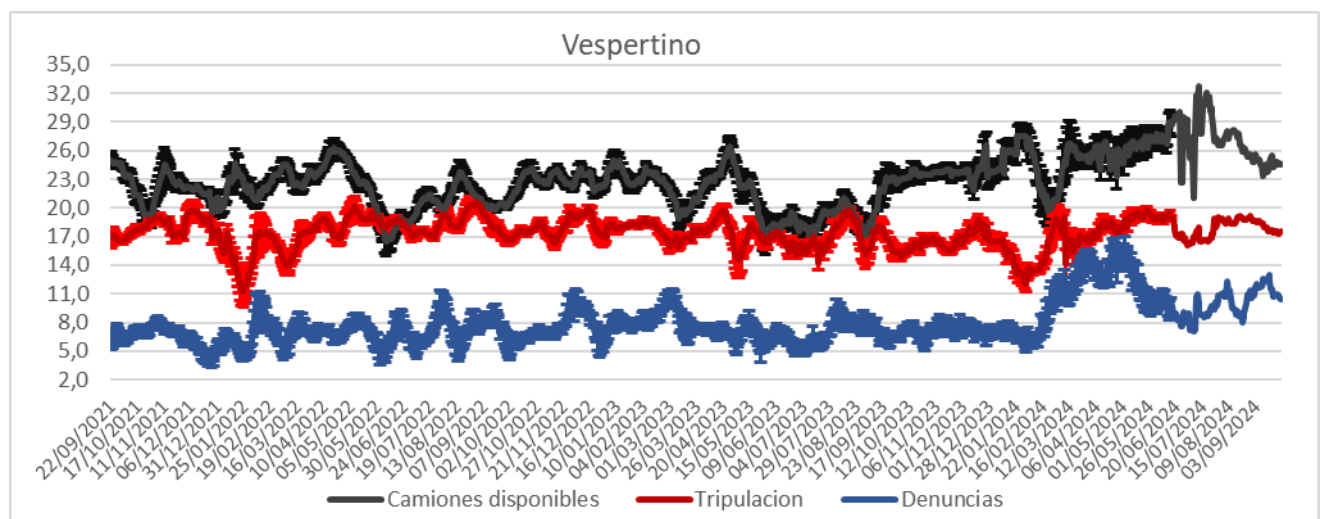

Promedio, media, mínimo y máximo móvil semanal de hasta 2 y más de 4 días.

Disponibilidad

DISPONIBILIDAD POR TURNOS			
01/10/2024	MATUTINO	VESPERTINO	NOCTURNO
CAMIONES	26	24	25
CHOFERES	29	22	26
AUXILIARES	26	19	27
CAMIONES UTILIZADOS	20	18	23
DENUNCIAS DE FALLAS	30	11	14

Media móvil 14 días camiones, choferes, auxiliares y denuncias por turno.

	Matutino			Vespertino			Nocturno		
	$\mu$	$\sigma$	$\mu \pm 2\sigma$	$\mu$	$\sigma$	$\mu \pm 2\sigma$	$\mu$	$\sigma$	$\mu \pm 2\sigma$
Camiones	22,4	0,4	[21,53 - 23,19]	24,3	1,0	[22,22 - 26,33]	19,1	1,7	[15,62 - 22,52]
Tripulantes	23,0	0,7	[21,51 - 24,49]	18,0	0,3	[17,49 - 18,51]	26,8	0,5	[25,74 - 27,9]
Denuncias	18,8	1,4	[16 - 21,57]	9,8	1,0	[7,79 - 11,81]	9,0	0,9	[7,29 - 10,71]

Gráficos de camiones, choferes, auxiliares y denuncias por turno.

**ESTADO DE CONTENEDORES LEVANTADOS**

Día de la semana: **Martes**  
 Fecha: **01/10/2024**  
 Archivo: **EDCL 2024-10-01.pdf**

**Referencias**