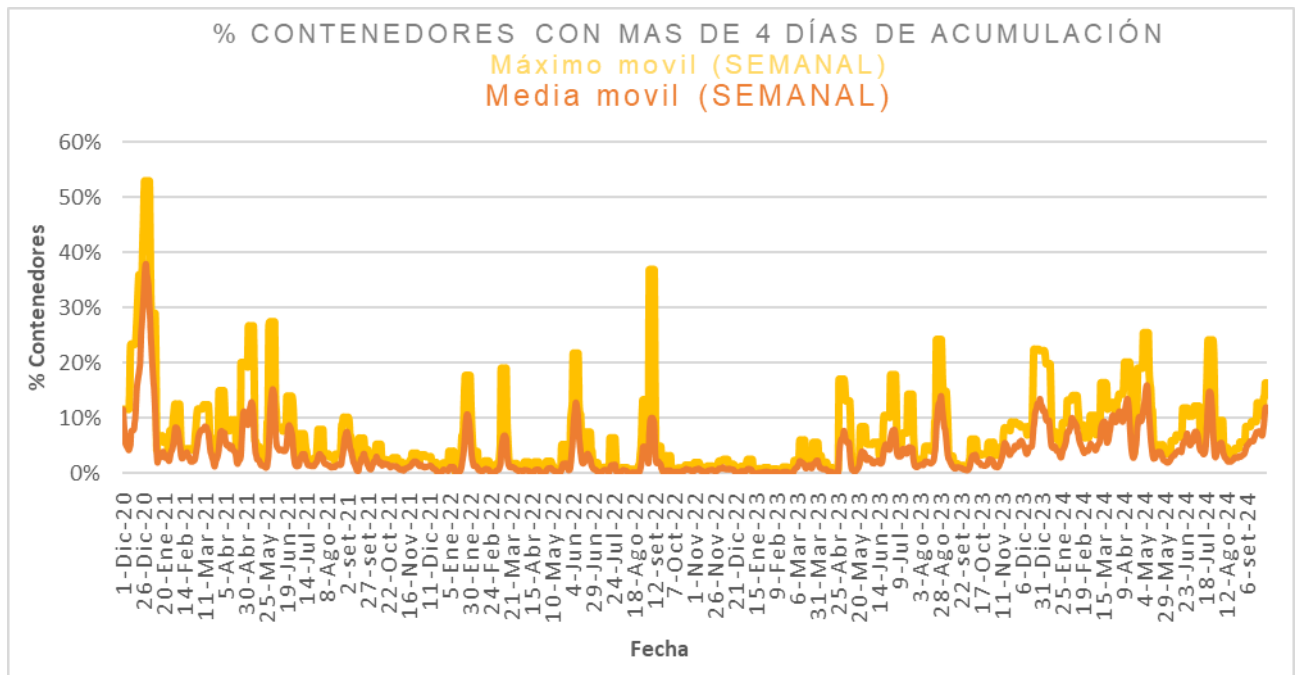

Estado de la recolección.

Contenedores planificados IM - Fideicomiso	Contenedores vaciados IM - Fideicomiso	% Contenedores levantados	Media móvil (7 días previos) porcentaje de contenedores vaciados
<b>6.259</b>	<b>4.657</b>	<b>74%</b>	<b>72%</b>

Promedio, media, mínimo y máximo móvil semanal de hasta 2 y más de 4 días.

Disponibilidad

DISPONIBILIDAD POR TURNOS			
01/10/2024	MATUTINO	VESPERTINO	NOCTURNO
CAMIONES	26	24	25
CHOFERES	29	22	26
AUXILIARES	26	19	27
CAMIONES UTILIZADOS	20	18	23
DENUNCIAS DE FALLAS	30	11	14