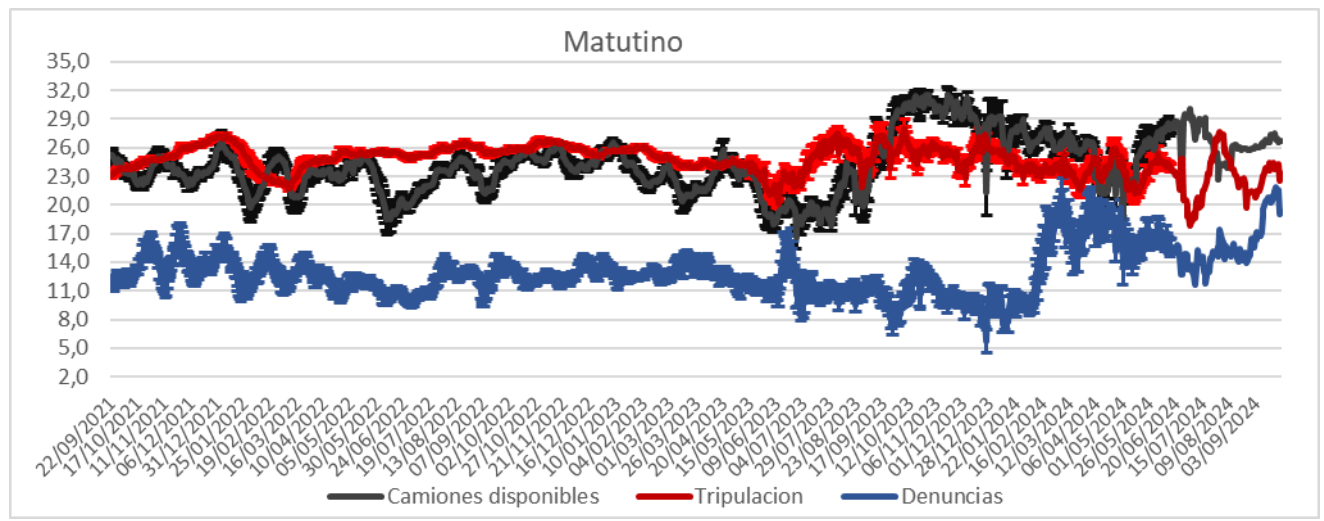

Promedio, media, mínimo y máximo móvil semanal de hasta 2 y más de 4 días.

Disponibilidad

DISPONIBILIDAD POR TURNOS			
01/10/2024	MATUTINO	VESPERTINO	NOCTURNO
CAMIONES	26	24	25
CHOFERES	29	22	26
AUXILIARES	26	19	27
CAMIONES UTILIZADOS	20	18	23
DENUNCIAS DE FALLAS	30	11	14

Media móvil 14 días camiones, choferes, auxiliares y denuncias por turno.

	Matutino			Vespertino			Nocturno		
	$\mu$	$\sigma$	$\mu \pm 2\sigma$	$\mu$	$\sigma$	$\mu \pm 2\sigma$	$\mu$	$\sigma$	$\mu \pm 2\sigma$
Camiones	22,4	0,4	[21,53 - 23,19]	24,3	1,0	[22,22 - 26,33]	19,1	1,7	[15,62 - 22,52]
Tripulantes	23,0	0,7	[21,51 - 24,49]	18,0	0,3	[17,49 - 18,51]	26,8	0,5	[25,74 - 27,9]
Denuncias	18,8	1,4	[16 - 21,57]	9,8	1,0	[7,79 - 11,81]	9,0	0,9	[7,29 - 10,71]

Gráficos de camiones, choferes, auxiliares y denuncias por turno.

**ESTADO DE CONTENEDORES LEVANTADOS**

Día de la semana: **Martes**  
 Fecha: **01/10/2024**  
 Archivo: **EDCL 2024-10-01.pdf**

**Referencias**