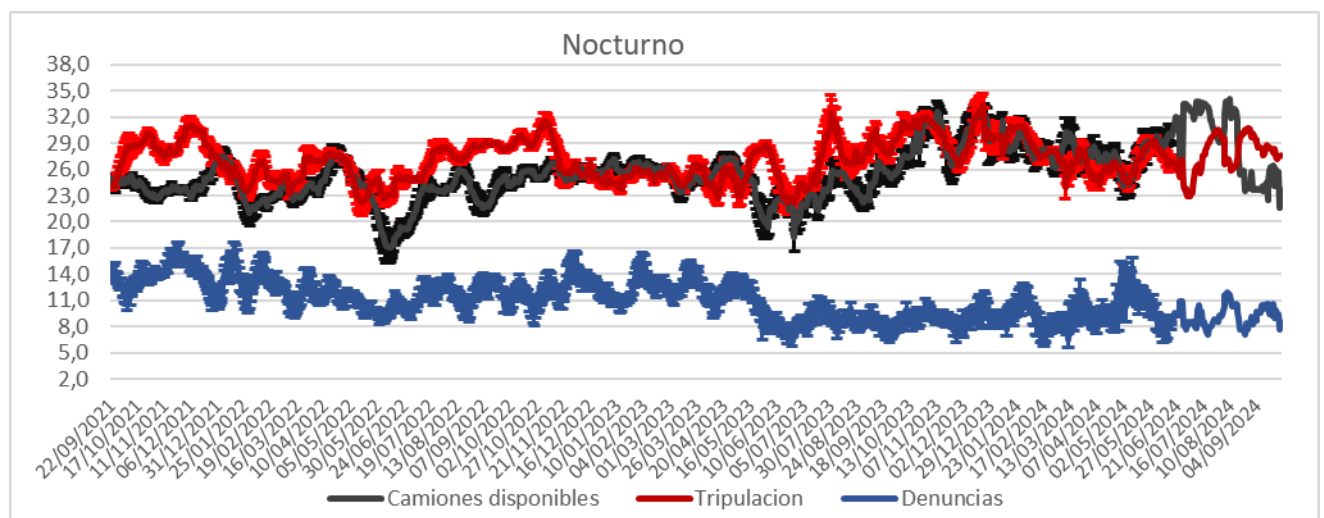

Disponibilidad

DISPONIBILIDAD POR TURNOS			
01/10/2024	MATUTINO	VESPERTINO	NOCTURNO
CAMIONES	26	24	25
CHOFERES	29	22	26
AUXILIARES	26	19	27
CAMIONES UTILIZADOS	20	18	23
DENUNCIAS DE FALLAS	30	11	14

Media móvil 14 días camiones, choferes, auxiliares y denuncias por turno.

	Matutino			Vespertino			Nocturno		
	μ	σ	$\mu \pm 2\sigma$	μ	σ	$\mu \pm 2\sigma$	μ	σ	$\mu \pm 2\sigma$
Camiones	22,4	0,4	[21,53 - 23,19]	24,3	1,0	[22,22 - 26,33]	19,1	1,7	[15,62 - 22,52]
Tripulantes	23,0	0,7	[21,51 - 24,49]	18,0	0,3	[17,49 - 18,51]	26,8	0,5	[25,74 - 27,9]
Denuncias	18,8	1,4	[16 - 21,57]	9,8	1,0	[7,79 - 11,81]	9,0	0,9	[7,29 - 10,71]

Gráficos de camiones, choferes, auxiliares y denuncias por turno.