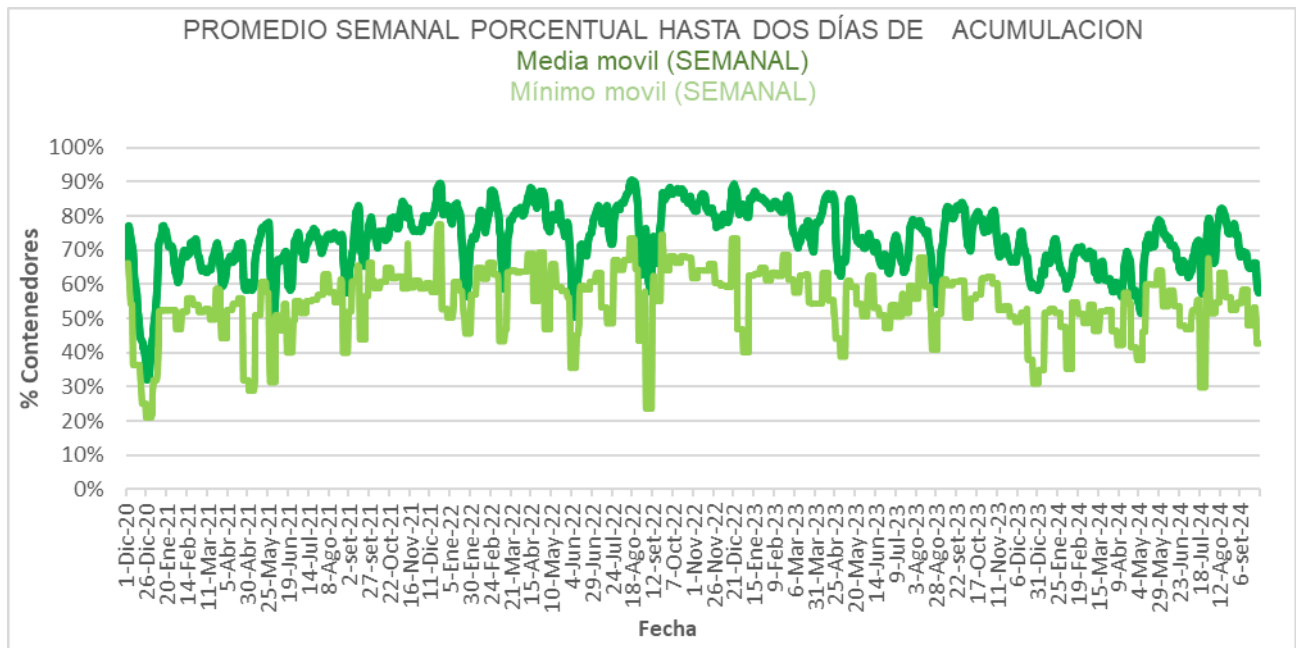

**DEPARTAMENTO DESARROLLO AMBIENTAL**

División Limpieza y Gestión De Residuos

Servicio de Planificación y Proyectos

Unidad: 4487

**INFORME DIARIO DE GESTIÓN DIVISIÓN LIMPIEZA 01/10/2024**

Análisis de contenedores levantados por Región y Turno hasta la hora 06:00.  
Los datos son extraídos del sistema DFR.

Estado de la recolección.

Contenedores planificados IM - Fideicomiso	Contenedores vaciados IM - Fideicomiso	% Contenedores levantados	Media móvil (7 días previos) porcentaje de contenedores vaciados
<b>6.259</b>	<b>4.657</b>	<b>74%</b>	<b>72%</b>

Días	Valores diarios		Promedio 7 días % Contenedores
	N° Contenedores IM - Fideicomiso	% Contenedores	
Hasta 2	7.265	62,3%	58,2%
entre 2-3	1.785	15,3%	18,4%
entre 3-4	1.762	15,1%	11,6%
entre 4-5	418	3,6%	5,2%
más de 5	424	3,6%	6,5%
<b>Total</b>	<b>11.654</b>	<b>100%</b>	<b>100%</b>

Promedio, media, mínimo y máximo móvil semanal de hasta 2 y más de 4 días.

Disponibilidad

DISPONIBILIDAD POR TURNOS			
01/10/2024	MATUTINO	VESPERTINO	NOCTURNO
CAMIONES	26	24	25
CHOFERES	29	22	26
AUXILIARES	26	19	27
CAMIONES UTILIZADOS	20	18	23
DENUNCIAS DE FALLAS	30	11	14