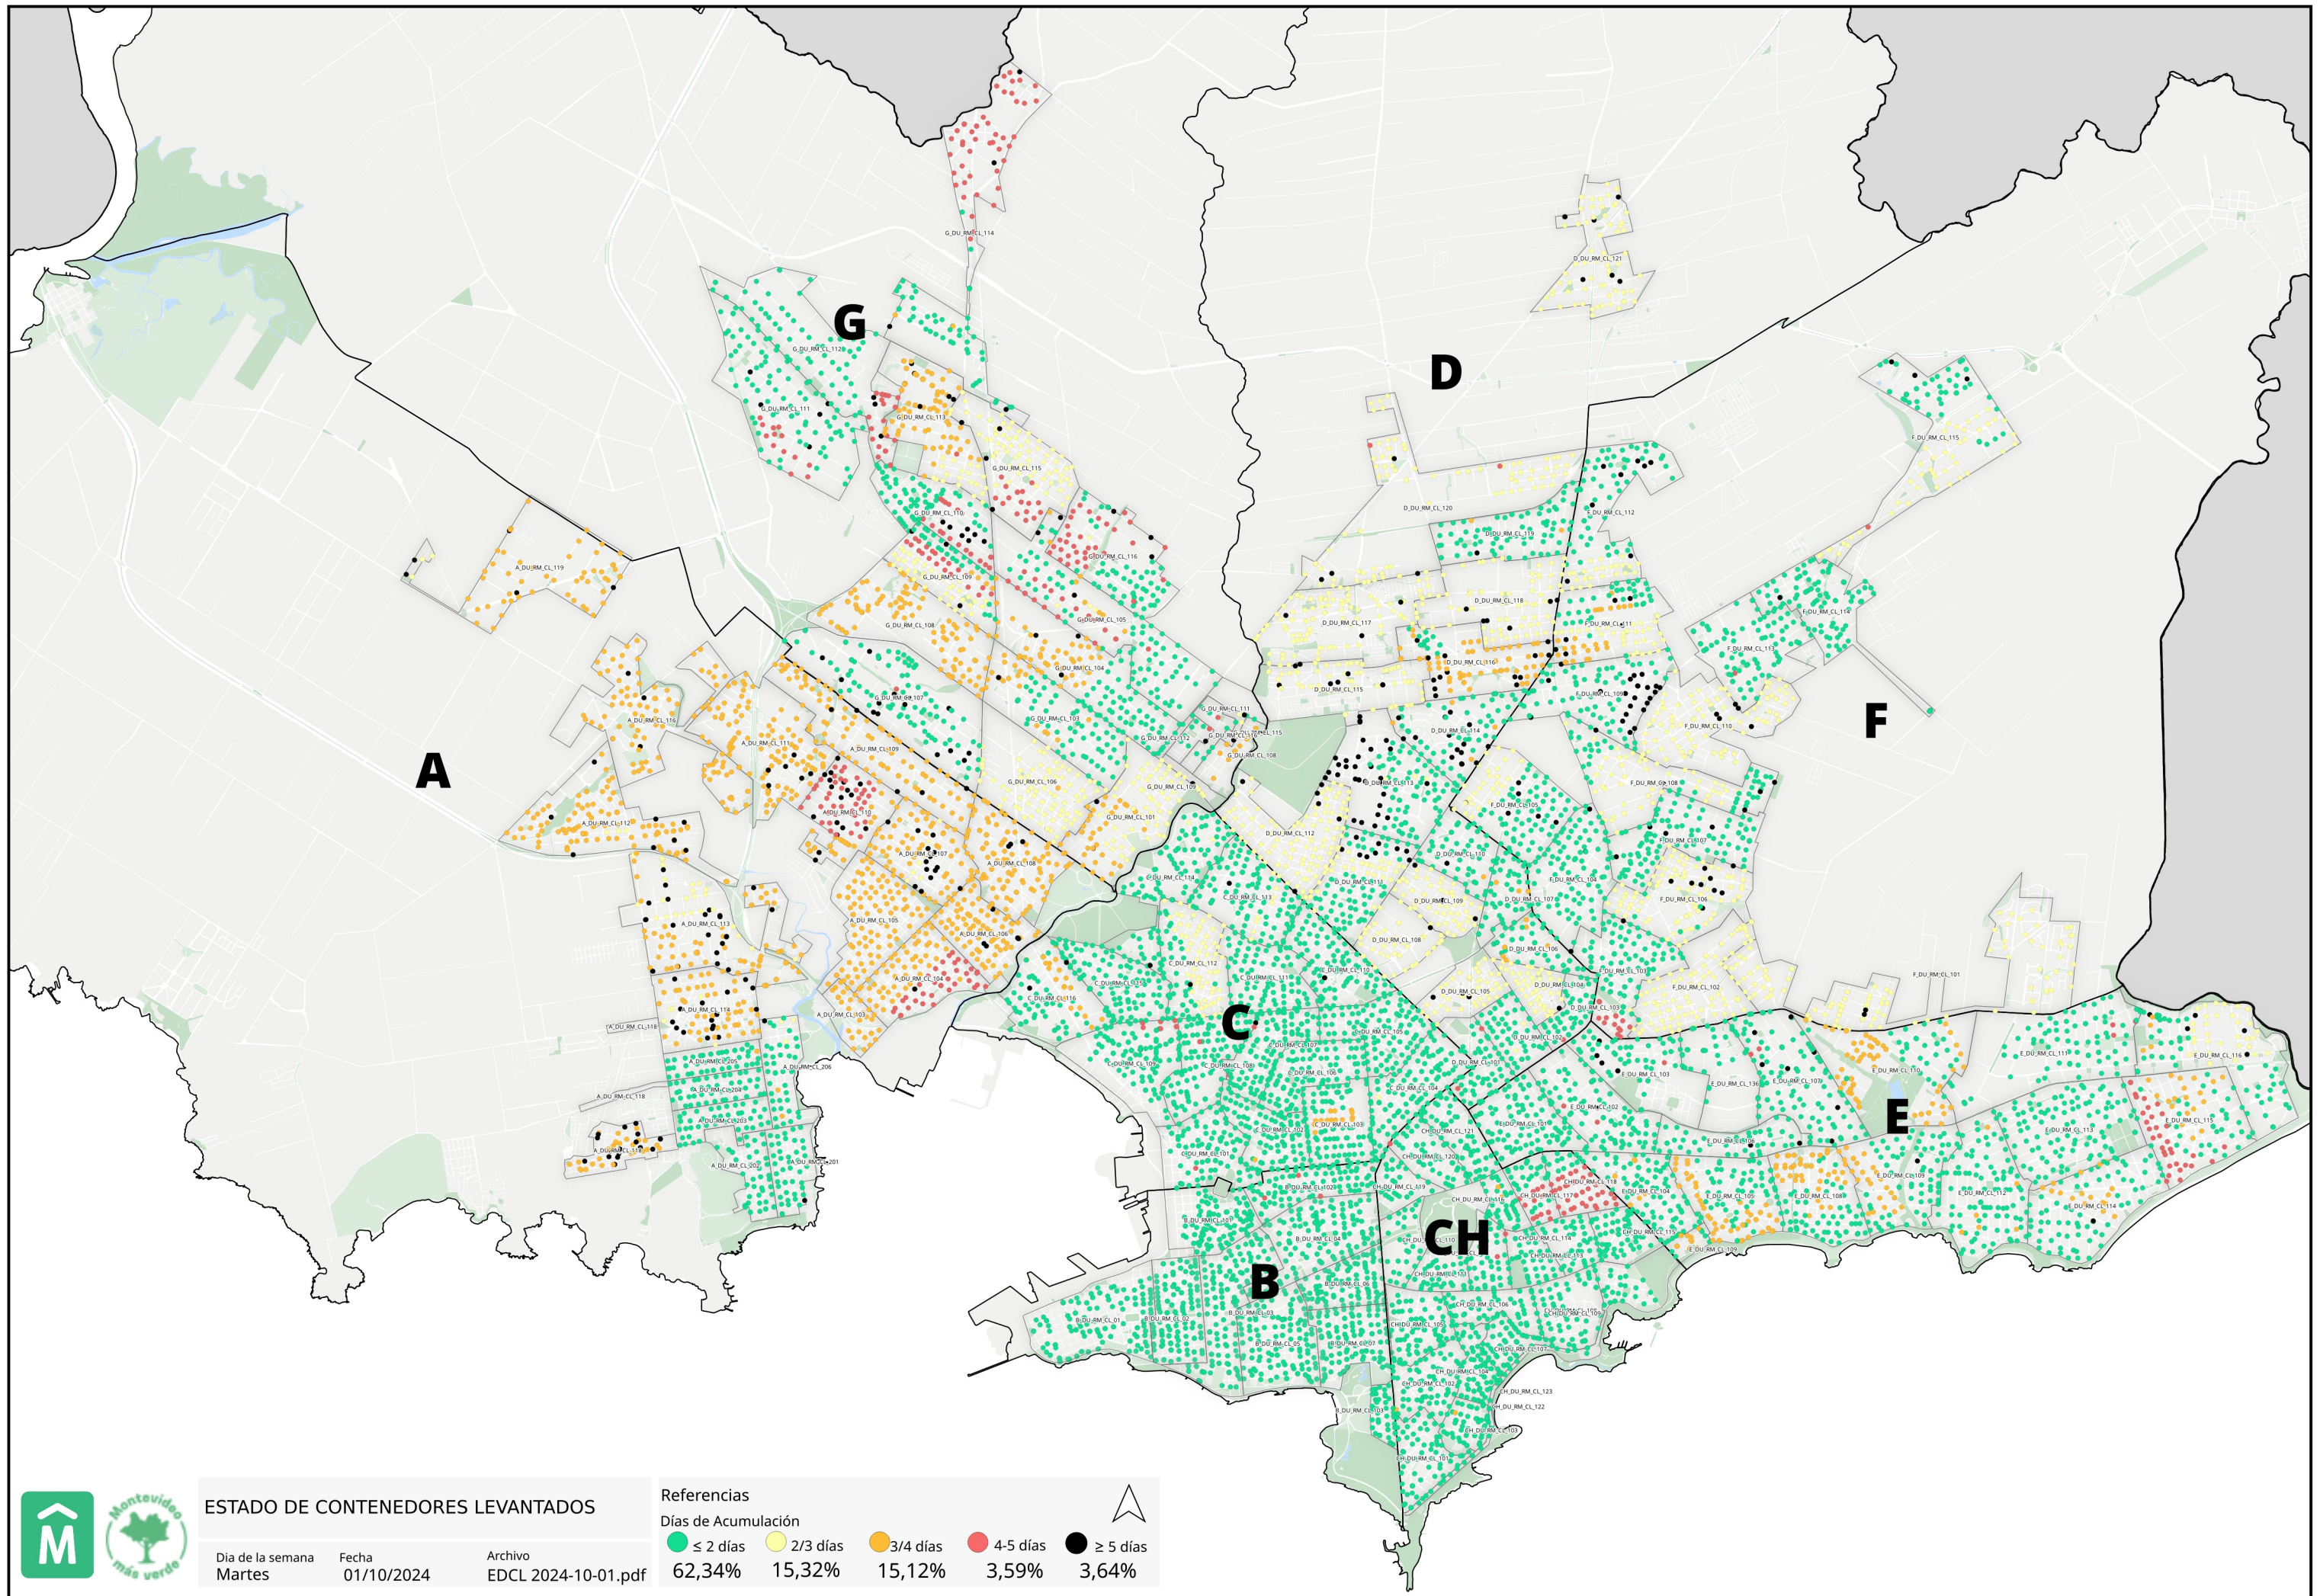

Promedio, media, mínimo y máximo móvil semanal de hasta 2 y más de 4 días.

Disponibilidad

DISPONIBILIDAD POR TURNOS			
01/10/2024	MATUTINO	VESPERTINO	NOCTURNO
CAMIONES	26	24	25
CHOFERES	29	22	26
AUXILIARES	26	19	27
CAMIONES UTILIZADOS	20	18	23
DENUNCIAS DE FALLAS	30	11	14

Media móvil 14 días camiones, choferes, auxiliares y denuncias por turno.

	Matutino			Vespertino			Nocturno		
	$\mu$	$\sigma$	$\mu \pm 2\sigma$	$\mu$	$\sigma$	$\mu \pm 2\sigma$	$\mu$	$\sigma$	$\mu \pm 2\sigma$
Camiones	22,4	0,4	[21,53 - 23,19]	24,3	1,0	[22,22 - 26,33]	19,1	1,7	[15,62 - 22,52]
Tripulantes	23,0	0,7	[21,51 - 24,49]	18,0	0,3	[17,49 - 18,51]	26,8	0,5	[25,74 - 27,9]
Denuncias	18,8	1,4	[16 - 21,57]	9,8	1,0	[7,79 - 11,81]	9,0	0,9	[7,29 - 10,71]

Gráficos de camiones, choferes, auxiliares y denuncias por turno.

**ESTADO DE CONTENEDORES LEVANTADOS**

Día de la semana: **Martes**  
 Fecha: **01/10/2024**  
 Archivo: **EDCL 2024-10-01.pdf**

**Referencias**