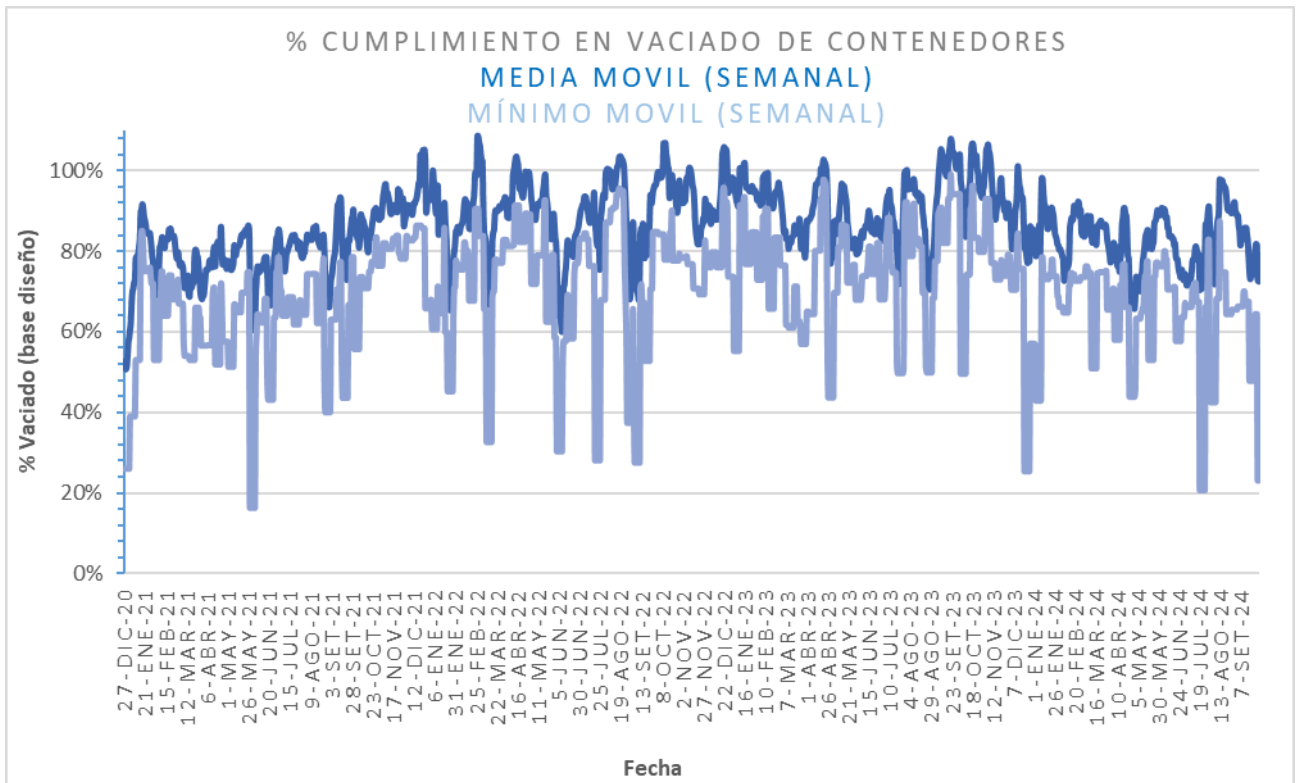

**DEPARTAMENTO DESARROLLO AMBIENTAL**

División Limpieza y Gestión De Residuos

Servicio de Planificación y Proyectos

Unidad: 4487

**INFORME DIARIO DE GESTIÓN DIVISIÓN LIMPIEZA 01/10/2024**

Análisis de contenedores levantados por Región y Turno hasta la hora 06:00.  
Los datos son extraídos del sistema DFR.

Estado de la recolección.

Contenedores planificados IM - Fideicomiso	Contenedores vaciados IM - Fideicomiso	% Contenedores levantados	Media móvil (7 días previos) porcentaje de contenedores vaciados
<b>6.259</b>	<b>4.657</b>	<b>74%</b>	<b>72%</b>

Promedio, media, mínimo y máximo móvil semanal de hasta 2 y más de 4 días.

Disponibilidad

DISPONIBILIDAD POR TURNOS			
01/10/2024	MATUTINO	VESPERTINO	NOCTURNO
CAMIONES	26	24	25
CHOFERES	29	22	26
AUXILIARES	26	19	27
CAMIONES UTILIZADOS	20	18	23
DENUNCIAS DE FALLAS	30	11	14