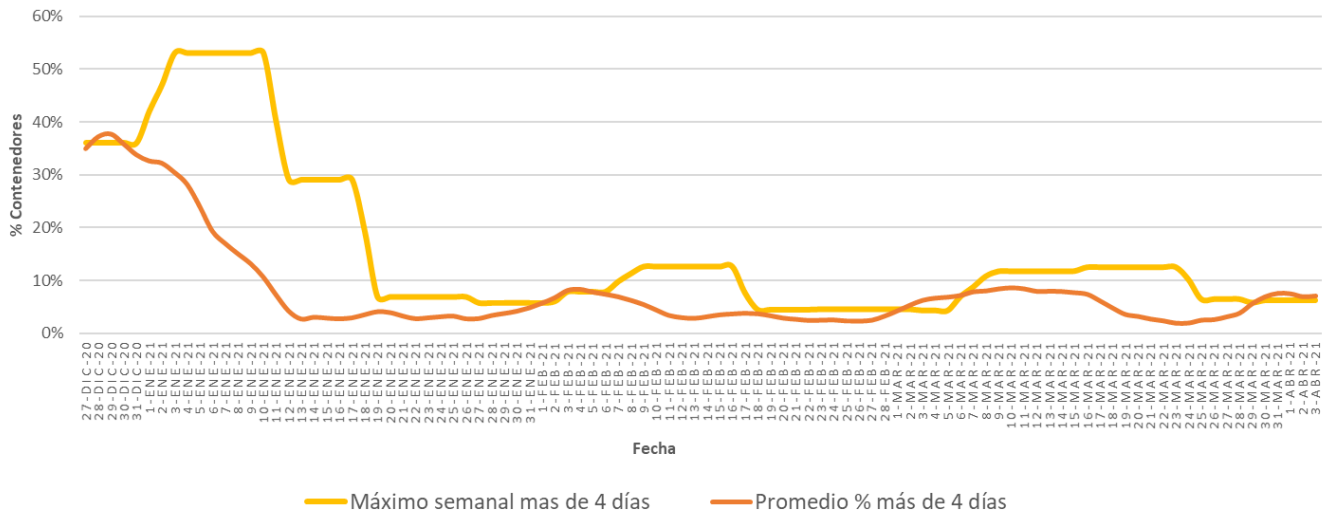

VALORES DIARIOS

Fecha	03/04/2021	
CONTENEDORES PLANIFICADOS IM - CAP	CONTENEDORES LEVANTADOS IM - CAP	% CONTENEDORES LEVANTADOS
7022	5530	79%

Días	N° Contenedores IM - CAP	% Contenedores
Hasta 2	9399	75,6%
entre 2-3	1709	13,7%
entre 3-4	856	6,9%
entre 4-5	390	3,1%
más de 5	84	0,7%
Total	12438	100%

% CONTENEDORES CON MAS DE 4 DÍAS DE ACUMULACIÓN

MEDIA MOVIL (SEMANAL)
MÍNIMO MOVIL (SEMANAL)

INFORME DIARIO DE GESTIÓN DIVISIÓN LIMPIEZA 03/04/2021

CONTENEDORES INDIVIDUALES CON MÁS DE 8 DÍAS SIN RECOLECCIÓN