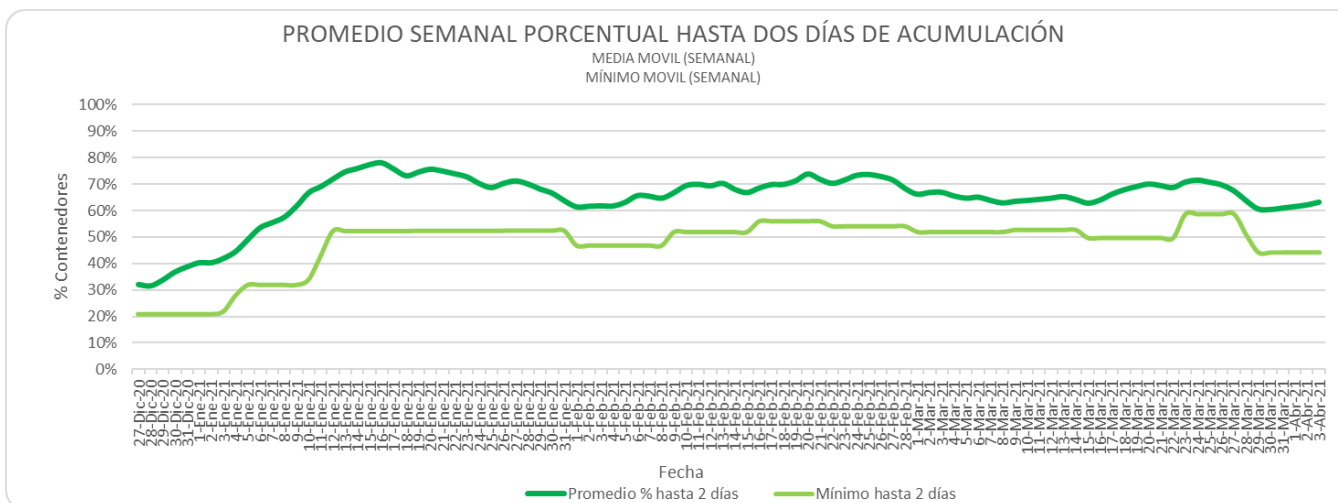

SERVICIO DE PLANIFICACIÓN, ADMINISTRACIÓN Y APOYO

INFORME DIARIO DE GESTIÓN DIVISIÓN LIMPIEZA 03/04/2021

PROMEDIOS Y EXTREMOS SEMANALES MOVILES