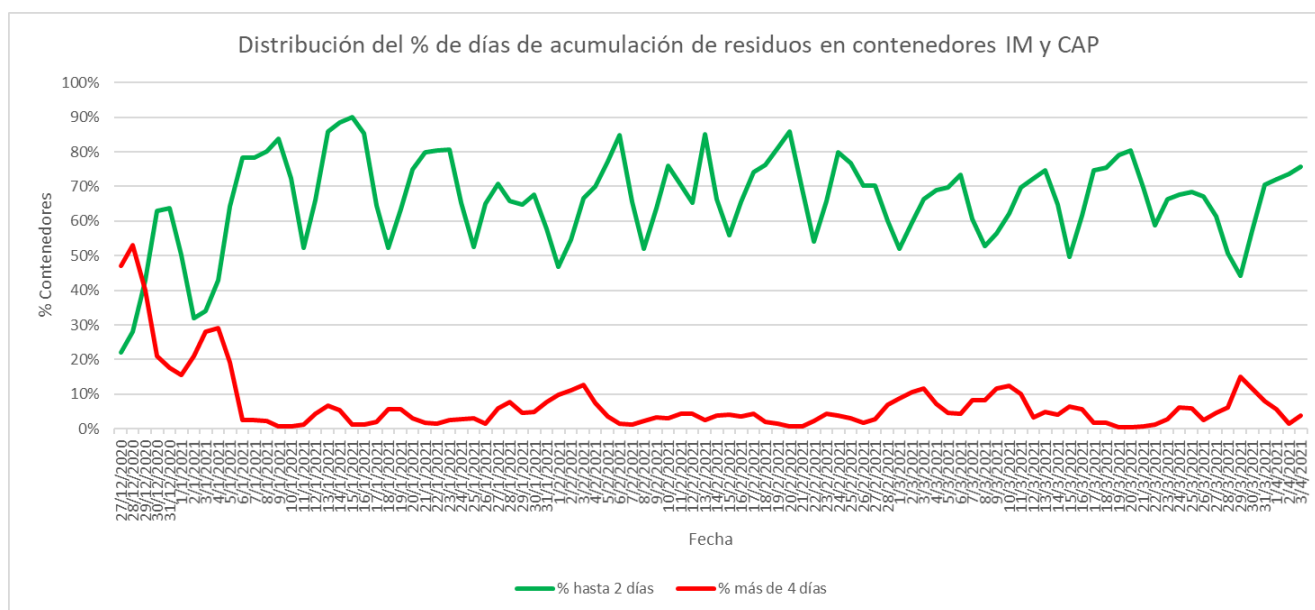

SERVICIO DE PLANIFICACIÓN, ADMINISTRACIÓN Y APOYO

INFORME DIARIO DE GESTIÓN DIVISIÓN LIMPIEZA 03/04/2021

Análisis de contenedores levantados por Región y Turno hasta la hora 06:00. Los datos son extraídos del sistema DFR.

VALORES DIARIOS

Fecha	03/04/2021	
CONTENEDORES PLANIFICADOS IM - CAP	CONTENEDORES LEVANTADOS IM - CAP	% CONTENEDORES LEVANTADOS
7022	5530	79%

Días	N° Contenedores IM - CAP	% Contenedores
Hasta 2	9399	75,6%
entre 2-3	1709	13,7%
entre 3-4	856	6,9%
entre 4-5	390	3,1%
más de 5	84	0,7%
Total	12438	100%