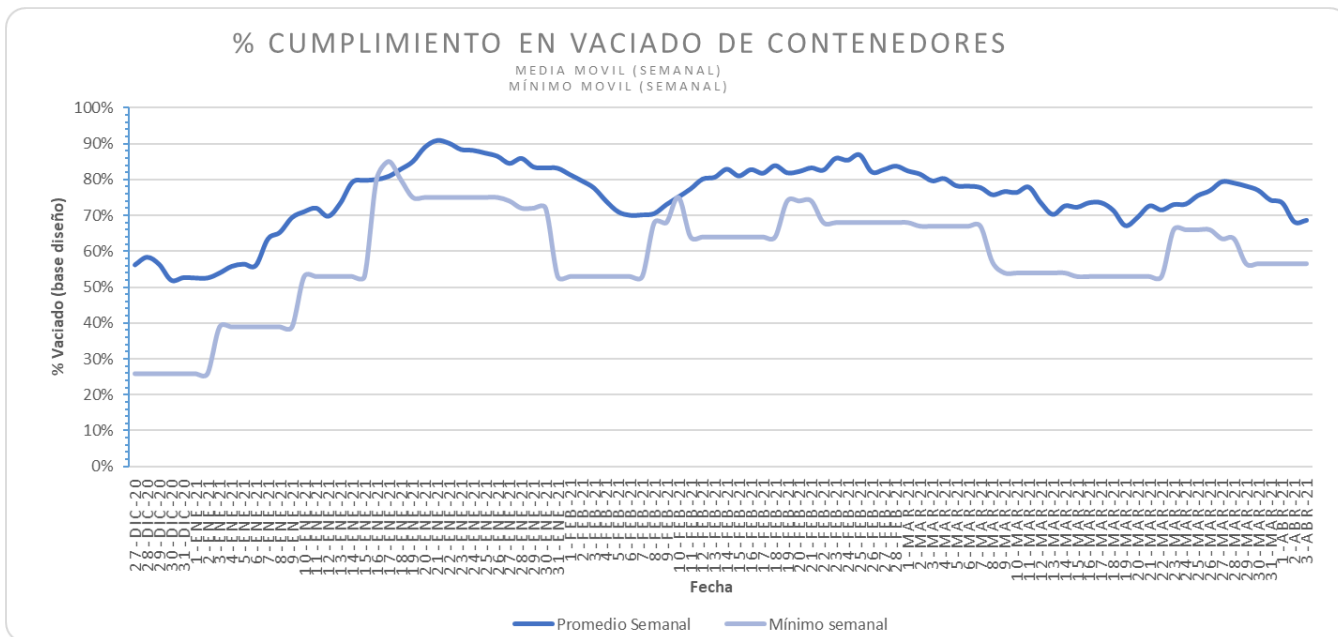

SERVICIO DE PLANIFICACIÓN, ADMINISTRACIÓN Y APOYO

INFORME DIARIO DE GESTIÓN DIVISIÓN LIMPIEZA 03/04/2021

PROMEDIOS Y EXTREMOS SEMANALES MOVILES