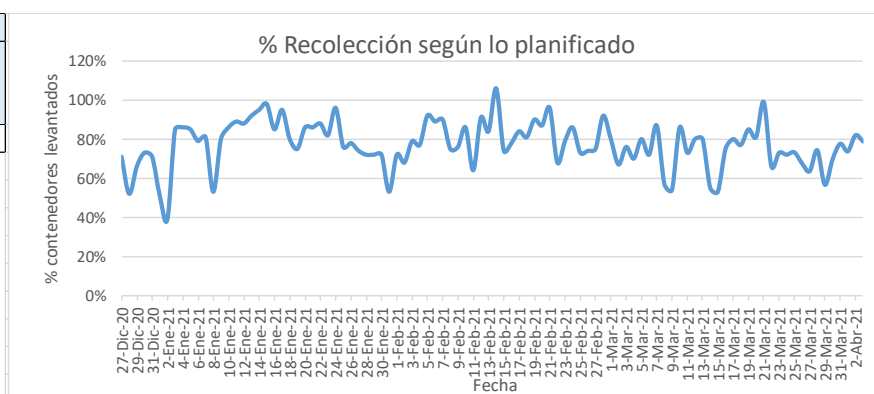

SERVICIO DE PLANIFICACIÓN, ADMINISTRACIÓN Y APOYO

INFORME DIARIO DE GESTIÓN DIVISIÓN LIMPIEZA 03/04/2021

Análisis de contenedores levantados por Región y Turno hasta la hora 06:00. Los datos son extraídos del sistema DFR.

VALORES DIARIOS

Fecha	03/04/2021	
CONTENEDORES PLANIFICADOS IM - CAP	CONTENEDORES LEVANTADOS IM - CAP	% CONTENEDORES LEVANTADOS
7022	5530	79%

Días	N° Contenedores IM - CAP	% Contenedores
Hasta 2	9399	75,6%
entre 2-3	1709	13,7%
entre 3-4	856	6,9%
entre 4-5	390	3,1%
más de 5	84	0,7%
Total	12438	100%