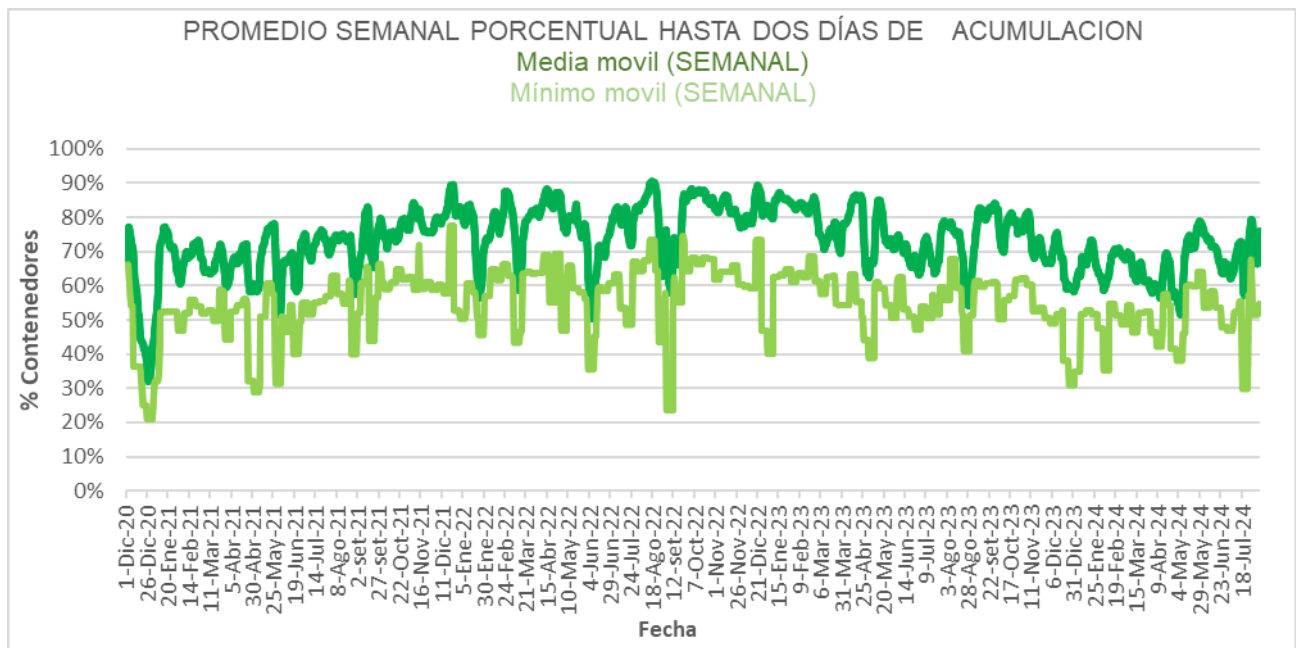

Estado de la recolección.

Contenedores planificados IM - Fideicomiso	Contenedores vaciados IM - Fideicomiso	% Contenedores levantados	Media móvil (7 días previos) porcentaje de contenedores vaciados
<b>6.324</b>	<b>6.131</b>	<b>97%</b>	<b>87%</b>

Días	Valores diarios		Promedio 7 días % Contenedores
	N° Contenedores IM - Fideicomiso	% Contenedores	
Hasta 2	9.957	86,3%	75,9%
entre 2-3	1.145	9,9%	14,5%
entre 3-4	151	1,3%	5,7%
entre 4-5	93	0,8%	1,8%
más de 5	189	1,6%	2,2%
<b>Total</b>	<b>11.535</b>	<b>100%</b>	<b>100%</b>

Promedio, media, mínimo y máximo móvil semanal de hasta 2 y más de 4 días.

Disponibilidad

DISPONIBILIDAD POR TURNOS			
07/08/2024	MATUTINO	VESPERTINO	NOCTURNO
CAMIONES	24	29	26
CHOFERES	25	20	31
AUXILIARES	23	22	29
CAMIONES UTILIZADOS	23	15	26
DENUNCIAS DE FALLAS	17	17	12