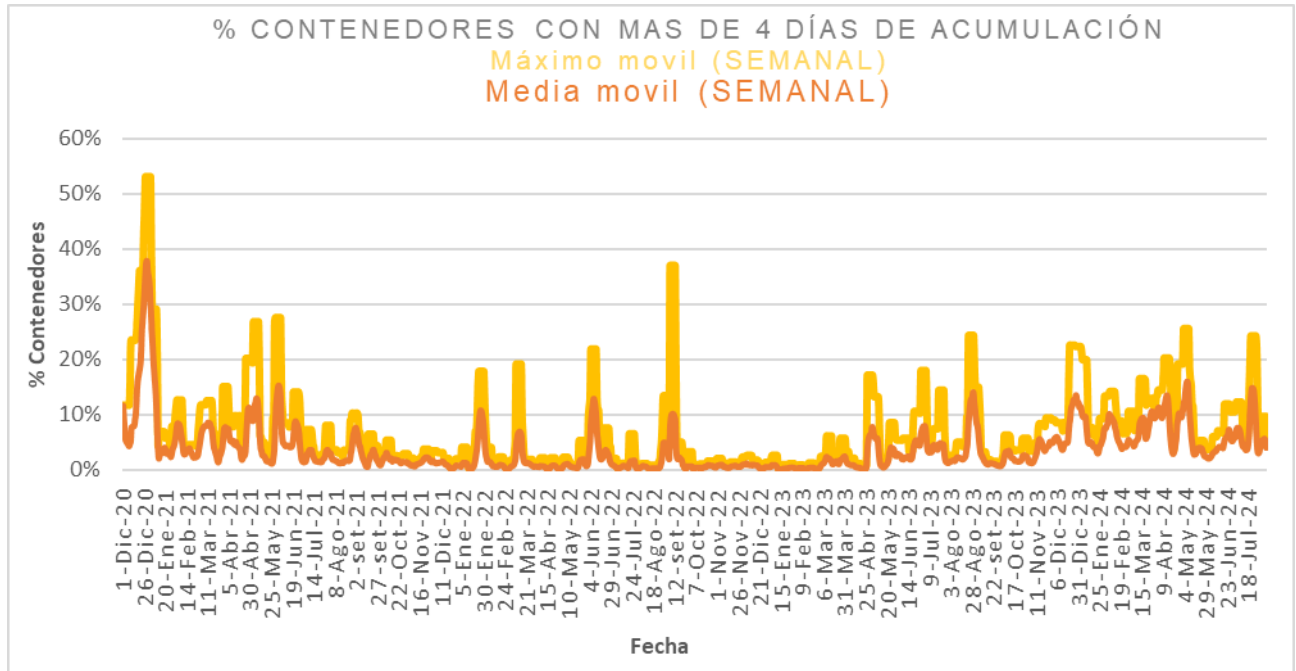

Estado de la recolección.

Contenedores planificados IM - Fideicomiso	Contenedores vaciados IM - Fideicomiso	% Contenedores levantados	Media móvil (7 días previos) porcentaje de contenedores vaciados
<b>6.324</b>	<b>6.131</b>	<b>97%</b>	<b>87%</b>

Promedio, media, mínimo y máximo móvil semanal de hasta 2 y más de 4 días.

Disponibilidad

DISPONIBILIDAD POR TURNOS			
07/08/2024	MATUTINO	VESPERTINO	NOCTURNO
CAMIONES	24	29	26
CHOFERES	25	20	31
AUXILIARES	23	22	29
CAMIONES UTILIZADOS	23	15	26
DENUNCIAS DE FALLAS	17	17	12

Media móvil 14 días camiones, choferes, auxiliares y denuncias por turno.

	Matutino			Vespertino			Nocturno		
	$\mu$	$\sigma$	$\mu \pm 2\sigma$	$\mu$	$\sigma$	$\mu \pm 2\sigma$	$\mu$	$\sigma$	$\mu \pm 2\sigma$
Camiones	23,4	1,0	[21,41 - 25,44]	27,8	1,0	[25,85 - 29,81]	26,1	0,9	[24,31 - 27,83]
Tripulantes	25,4	0,8	[23,7 - 27,07]	18,4	0,5	[17,49 - 19,35]	26,8	1,3	[24,16 - 29,41]
Denuncias	15,3	0,7	[13,8 - 16,77]	11,2	0,8	[9,58 - 12,75]	11,8	1,3	[9,21 - 14,36]