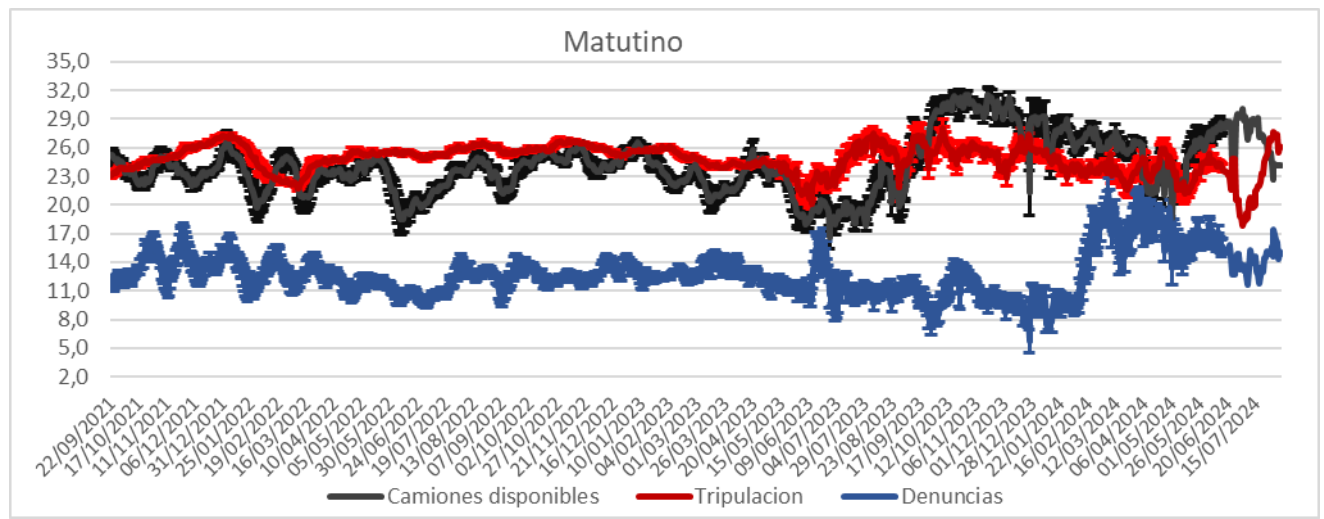

Disponibilidad

DISPONIBILIDAD POR TURNOS			
07/08/2024	MATUTINO	VESPERTINO	NOCTURNO
CAMIONES	24	29	26
CHOFERES	25	20	31
AUXILIARES	23	22	29
CAMIONES UTILIZADOS	23	15	26
DENUNCIAS DE FALLAS	17	17	12

Media móvil 14 días camiones, choferes, auxiliares y denuncias por turno.

	Matutino			Vespertino			Nocturno		
	μ	σ	$\mu \pm 2\sigma$	μ	σ	$\mu \pm 2\sigma$	μ	σ	$\mu \pm 2\sigma$
Camiones	23,4	1,0	[21,41 - 25,44]	27,8	1,0	[25,85 - 29,81]	26,1	0,9	[24,31 - 27,83]
Tripulantes	25,4	0,8	[23,7 - 27,07]	18,4	0,5	[17,49 - 19,35]	26,8	1,3	[24,16 - 29,41]
Denuncias	15,3	0,7	[13,8 - 16,77]	11,2	0,8	[9,58 - 12,75]	11,8	1,3	[9,21 - 14,36]

Gráficos de camiones, choferes, auxiliares y denuncias por turno.