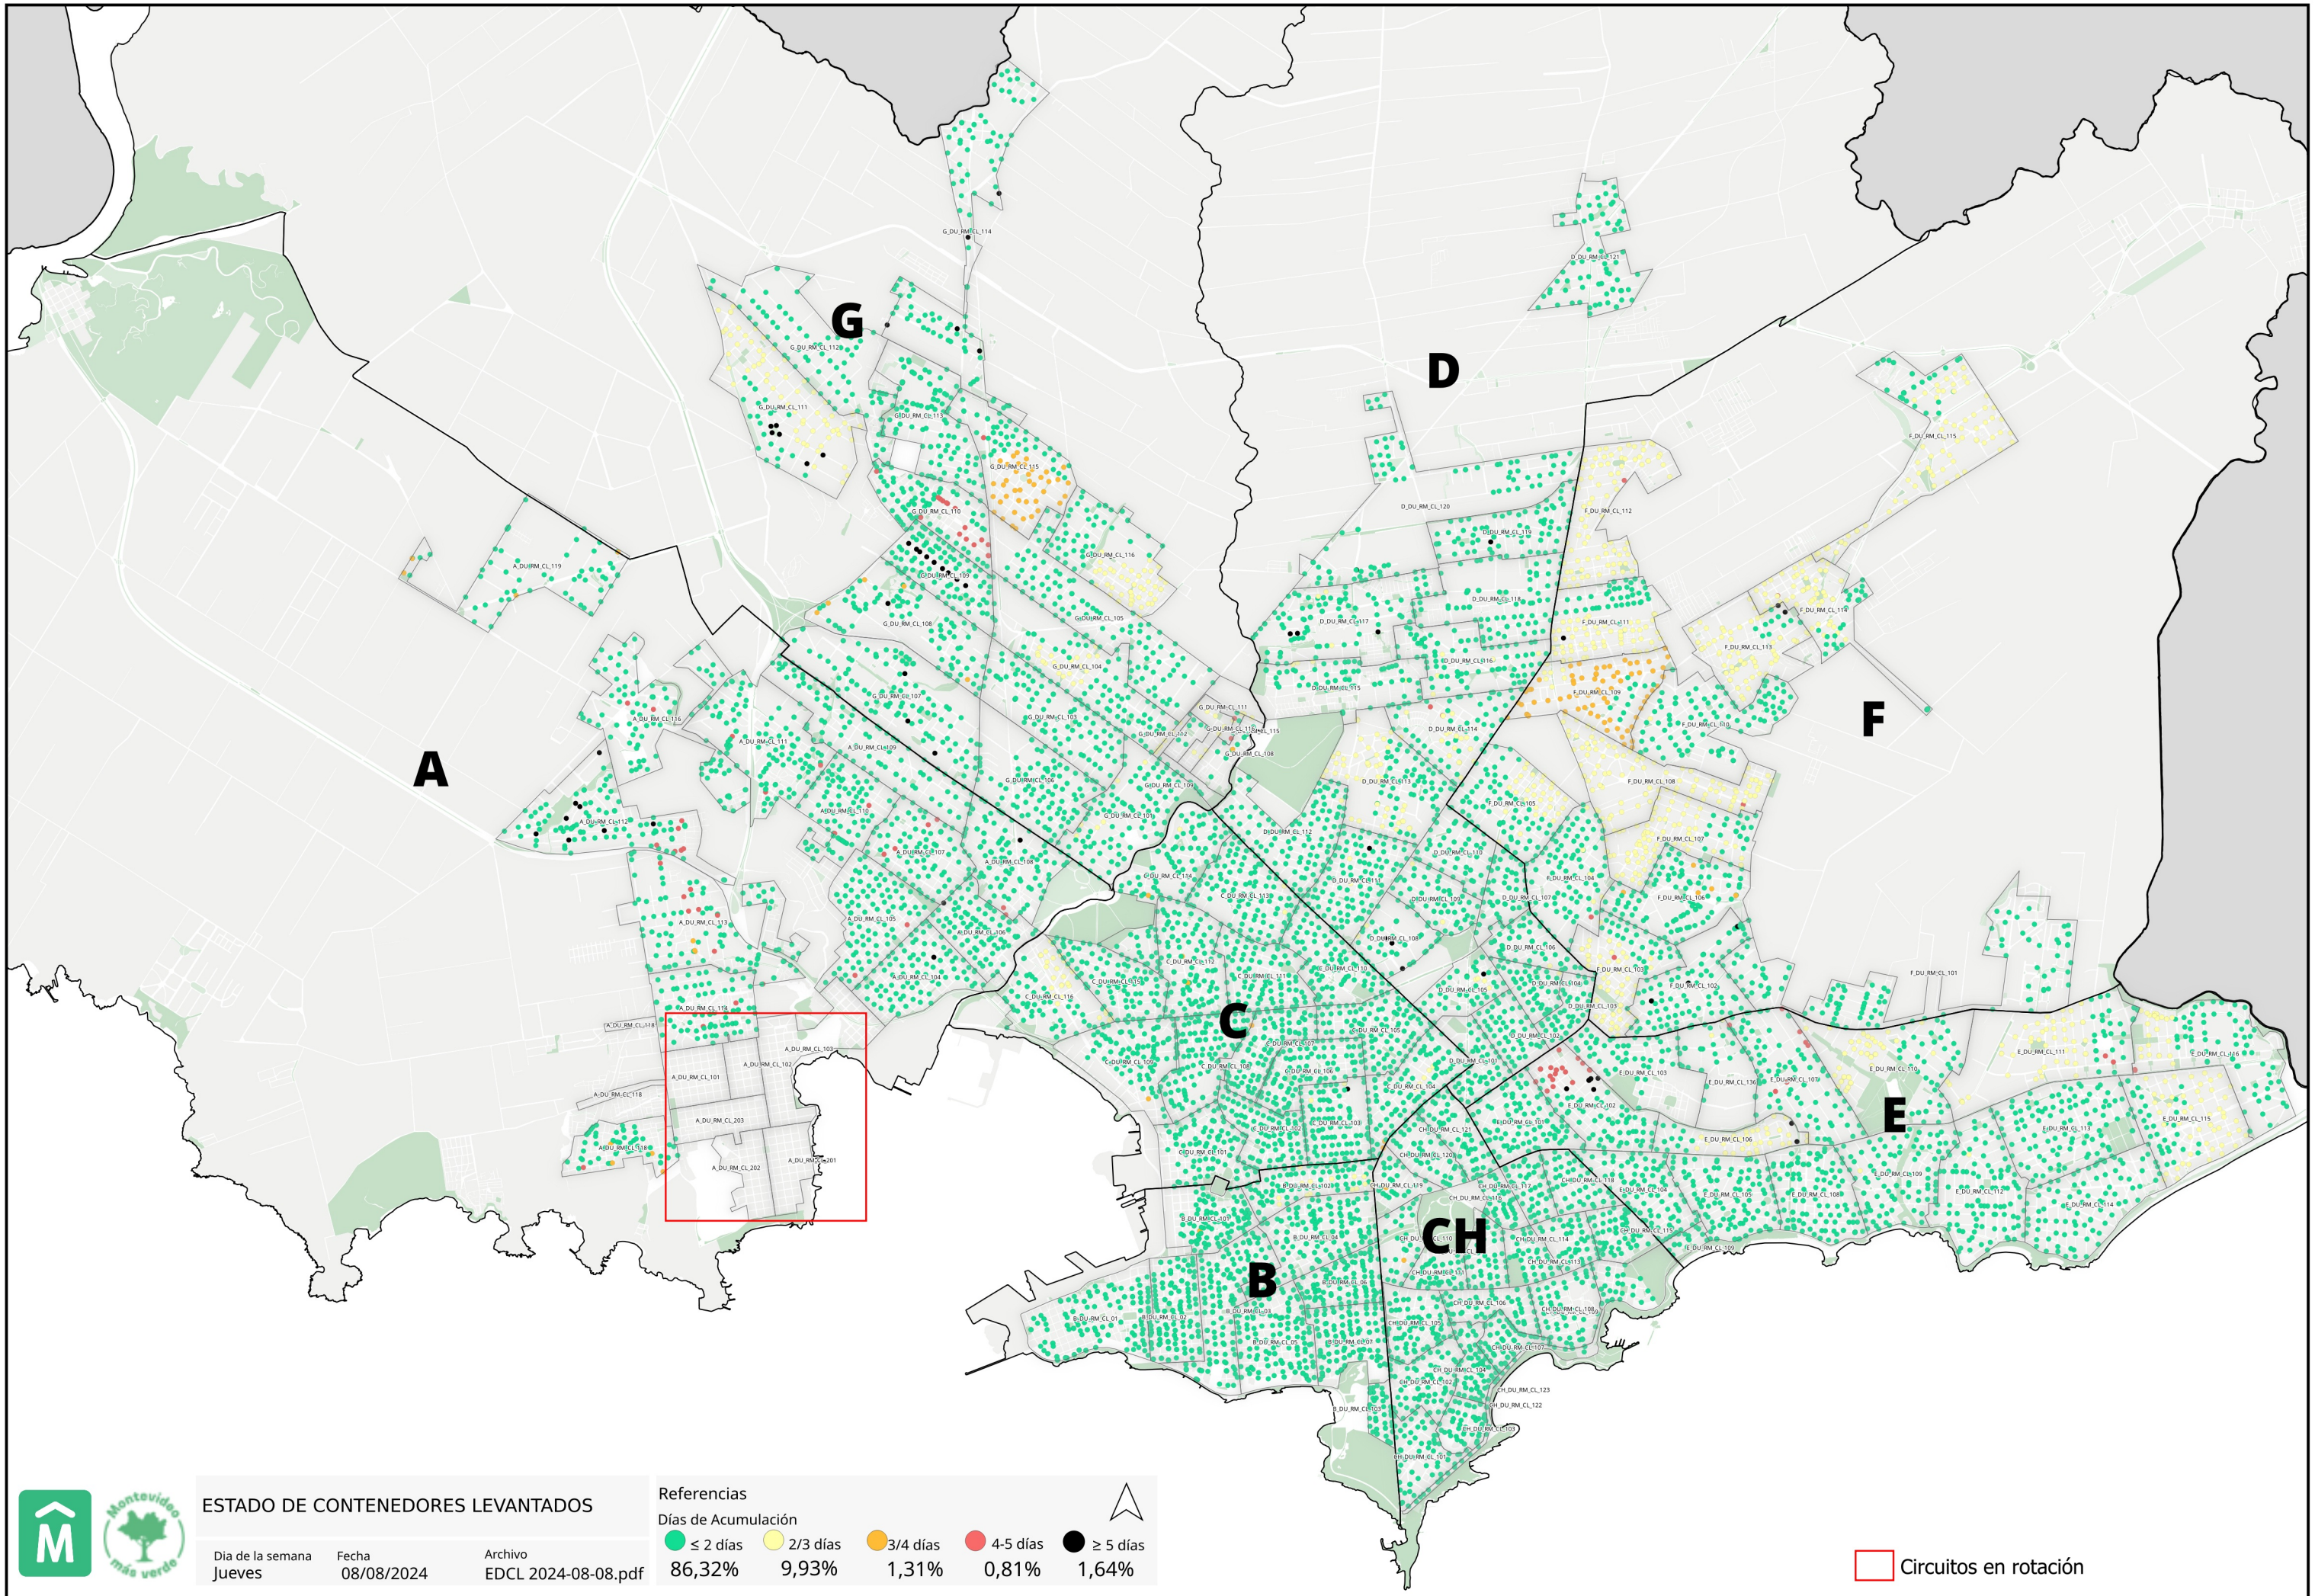

Promedio, media, mínimo y máximo móvil semanal de hasta 2 y más de 4 días.

Disponibilidad

DISPONIBILIDAD POR TURNOS			
07/08/2024	MATUTINO	VESPERTINO	NOCTURNO
CAMIONES	24	29	26
CHOFERES	25	20	31
AUXILIARES	23	22	29
CAMIONES UTILIZADOS	23	15	26
DENUNCIAS DE FALLAS	17	17	12

Gráficos de camiones, choferes, auxiliares y denuncias por turno.

**ESTADO DE CONTENEDORES LEVANTADOS**

Día de la semana: Jueves  
 Fecha: 08/08/2024  
 Archivo: EDCL 2024-08-08.pdf

**Referencias**

**Días de Acumulación**