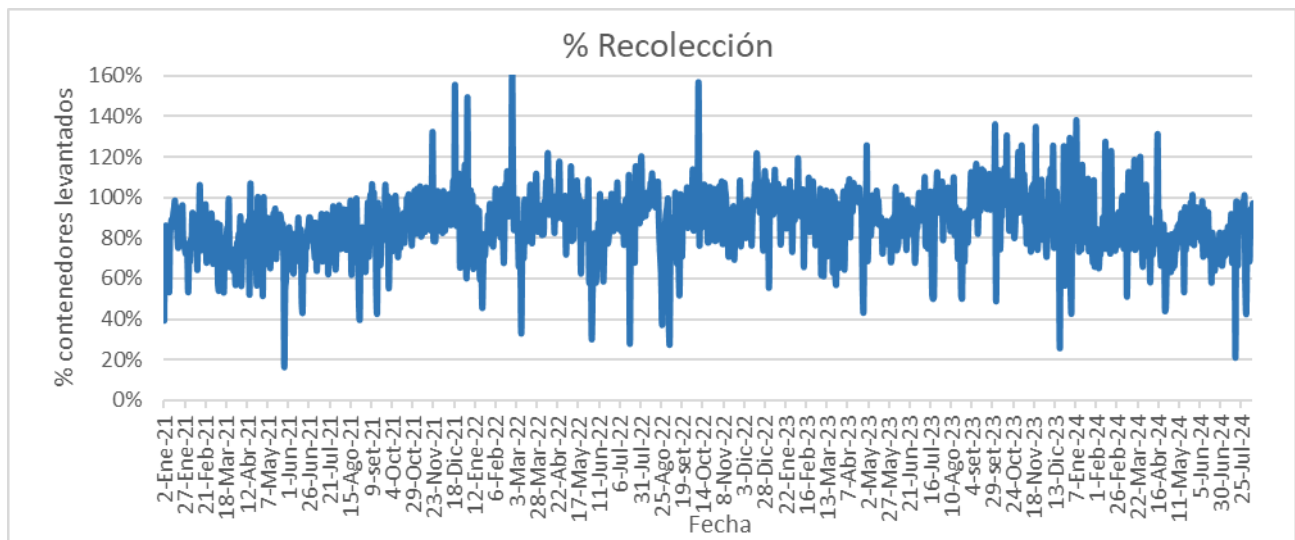

**DEPARTAMENTO DESARROLLO AMBIENTAL**

División Limpieza y Gestión De Residuos

Servicio de Planificación y Proyectos

Unidad: 4487

**INFORME DIARIO DE GESTIÓN DIVISIÓN LIMPIEZA 08/08/2024**

Análisis de contenedores levantados por Región y Turno hasta la hora 06:00.  
Los datos son extraídos del sistema DFR.

Estado de la recolección.

Contenedores planificados IM - Fideicomiso	Contenedores vaciados IM - Fideicomiso	% Contenedores levantados	Media móvil (7 días previos) porcentaje de contenedores vaciados
<b>6.324</b>	<b>6.131</b>	<b>97%</b>	<b>87%</b>

Promedio, media, mínimo y máximo móvil semanal de hasta 2 y más de 4 días.

Disponibilidad

DISPONIBILIDAD POR TURNOS			
07/08/2024	MATUTINO	VESPERTINO	NOCTURNO
CAMIONES	24	29	26
CHOFERES	25	20	31
AUXILIARES	23	22	29
CAMIONES UTILIZADOS	23	15	26
DENUNCIAS DE FALLAS	17	17	12

Media móvil 14 días camiones, choferes, auxiliares y denuncias por turno.

	Matutino			Vespertino			Nocturno		
	$\mu$	$\sigma$	$\mu \pm 2\sigma$	$\mu$	$\sigma$	$\mu \pm 2\sigma$	$\mu$	$\sigma$	$\mu \pm 2\sigma$
Camiones	23,4	1,0	[21,41 - 25,44]	27,8	1,0	[25,85 - 29,81]	26,1	0,9	[24,31 - 27,83]
Tripulantes	25,4	0,8	[23,7 - 27,07]	18,4	0,5	[17,49 - 19,35]	26,8	1,3	[24,16 - 29,41]
Denuncias	15,3	0,7	[13,8 - 16,77]	11,2	0,8	[9,58 - 12,75]	11,8	1,3	[9,21 - 14,36]