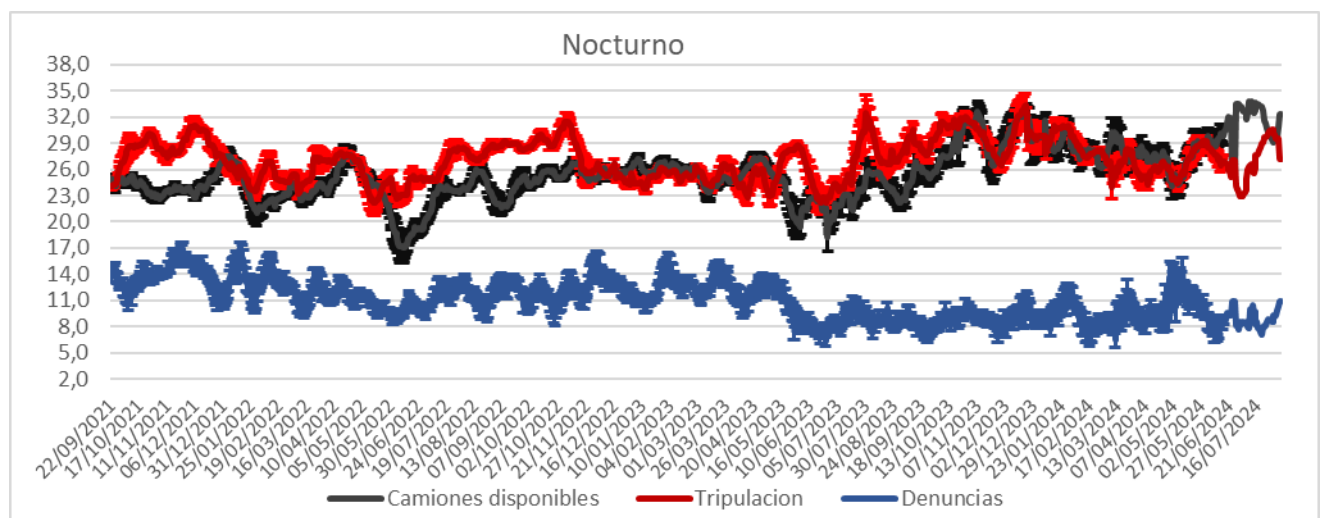

Disponibilidad

DISPONIBILIDAD POR TURNOS			
07/08/2024	MATUTINO	VESPERTINO	NOCTURNO
CAMIONES	24	29	26
CHOFERES	25	20	31
AUXILIARES	23	22	29
CAMIONES UTILIZADOS	23	15	26
DENUNCIAS DE FALLAS	17	17	12

Media móvil 14 días camiones, choferes, auxiliares y denuncias por turno.

	Matutino			Vespertino			Nocturno		
	μ	σ	$\mu \pm 2\sigma$	μ	σ	$\mu \pm 2\sigma$	μ	σ	$\mu \pm 2\sigma$
Camiones	23,4	1,0	[21,41 - 25,44]	27,8	1,0	[25,85 - 29,81]	26,1	0,9	[24,31 - 27,83]
Tripulantes	25,4	0,8	[23,7 - 27,07]	18,4	0,5	[17,49 - 19,35]	26,8	1,3	[24,16 - 29,41]
Denuncias	15,3	0,7	[13,8 - 16,77]	11,2	0,8	[9,58 - 12,75]	11,8	1,3	[9,21 - 14,36]

Gráficos de camiones, choferes, auxiliares y denuncias por turno.