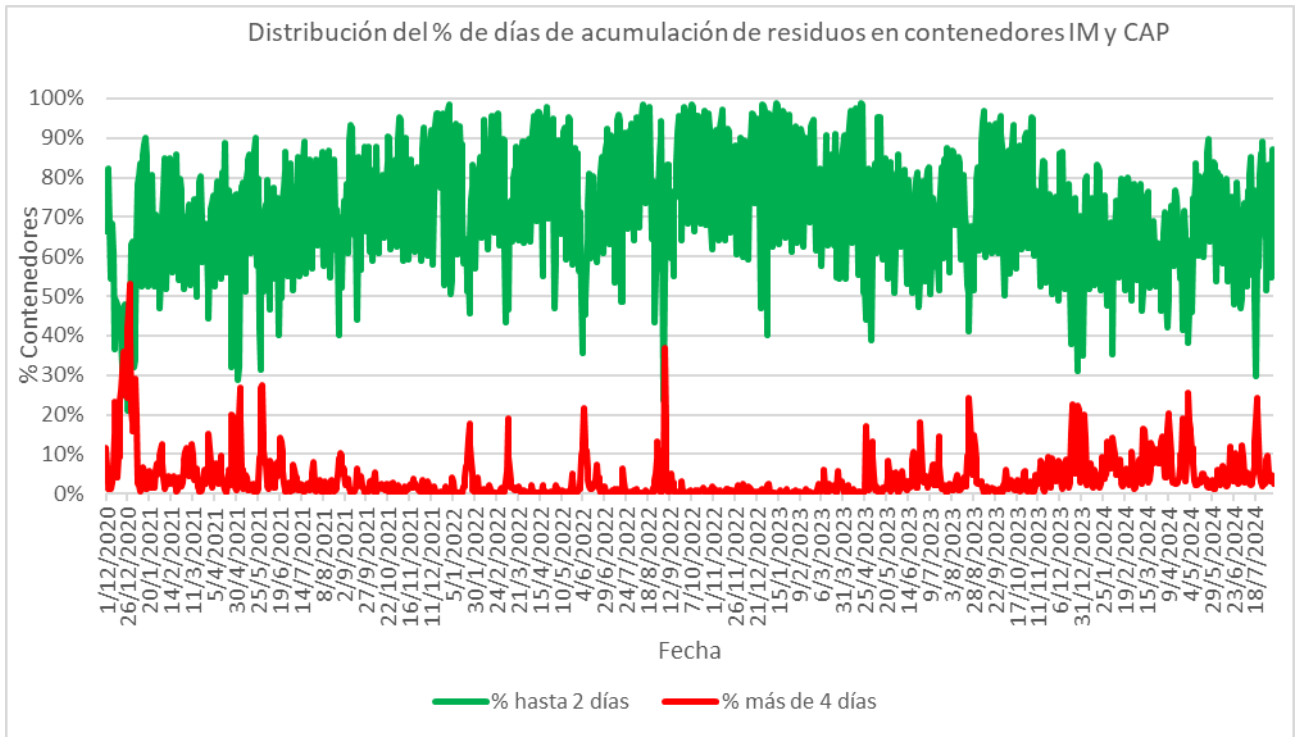

**DEPARTAMENTO DESARROLLO AMBIENTAL**

División Limpieza y Gestión De Residuos

Servicio de Planificación y Proyectos

Unidad: 4487

**INFORME DIARIO DE GESTIÓN DIVISIÓN LIMPIEZA 08/08/2024**

Análisis de contenedores levantados por Región y Turno hasta la hora 06:00.  
Los datos son extraídos del sistema DFR.

Estado de la recolección.

Contenedores planificados IM - Fideicomiso	Contenedores vaciados IM - Fideicomiso	% Contenedores levantados	Media móvil (7 días previos) porcentaje de contenedores vaciados
<b>6.324</b>	<b>6.131</b>	<b>97%</b>	<b>87%</b>

Promedio, media, mínimo y máximo móvil semanal de hasta 2 y más de 4 días.

Disponibilidad

DISPONIBILIDAD POR TURNOS			
07/08/2024	MATUTINO	VESPERTINO	NOCTURNO
CAMIONES	24	29	26
CHOFERES	25	20	31
AUXILIARES	23	22	29
CAMIONES UTILIZADOS	23	15	26
DENUNCIAS DE FALLAS	17	17	12