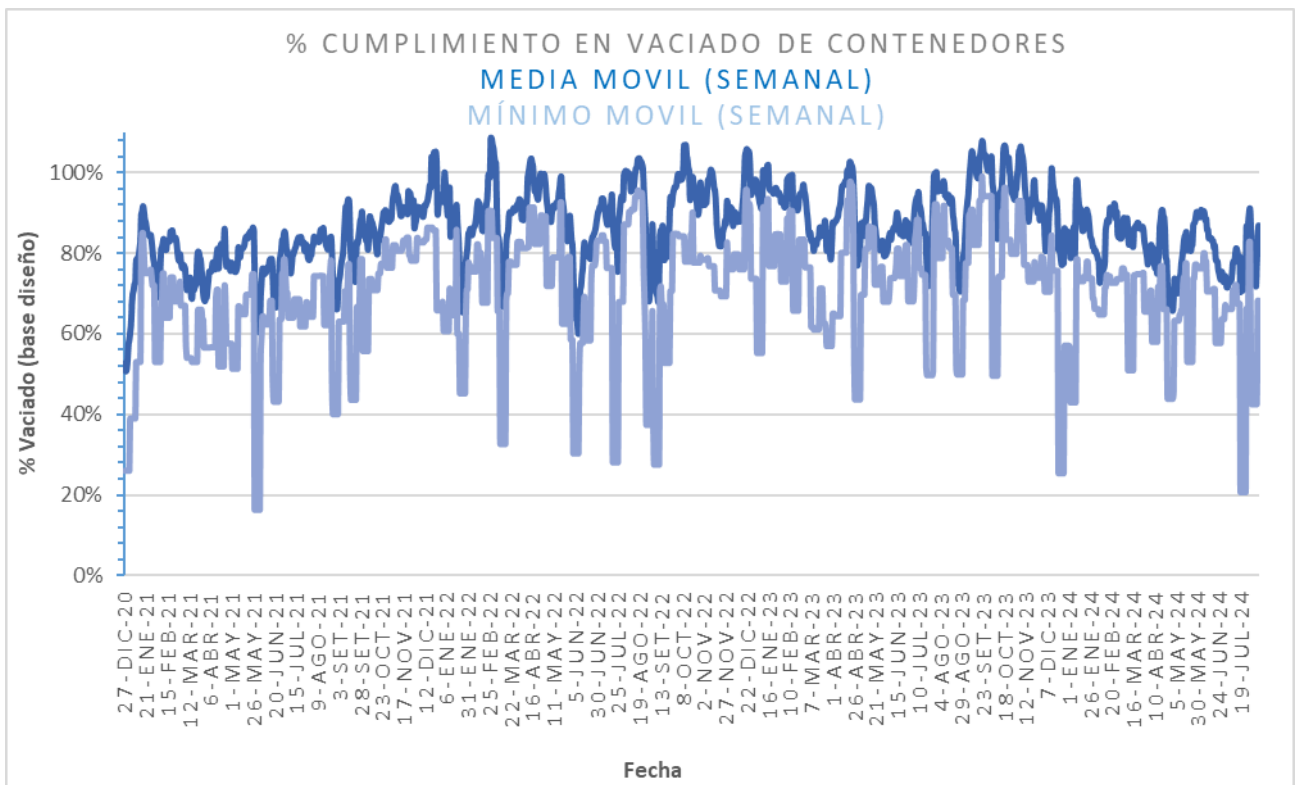

**DEPARTAMENTO DESARROLLO AMBIENTAL**

División Limpieza y Gestión De Residuos

Servicio de Planificación y Proyectos

Unidad: 4487

**INFORME DIARIO DE GESTIÓN DIVISIÓN LIMPIEZA 08/08/2024**

Análisis de contenedores levantados por Región y Turno hasta la hora 06:00.  
Los datos son extraídos del sistema DFR.

Estado de la recolección.

Contenedores planificados IM - Fideicomiso	Contenedores vaciados IM - Fideicomiso	% Contenedores levantados	Media móvil (7 días previos) porcentaje de contenedores vaciados
<b>6.324</b>	<b>6.131</b>	<b>97%</b>	<b>87%</b>

Promedio, media, mínimo y máximo móvil semanal de hasta 2 y más de 4 días.

Disponibilidad

DISPONIBILIDAD POR TURNOS			
07/08/2024	MATUTINO	VESPERTINO	NOCTURNO
CAMIONES	24	29	26
CHOFERES	25	20	31
AUXILIARES	23	22	29
CAMIONES UTILIZADOS	23	15	26
DENUNCIAS DE FALLAS	17	17	12