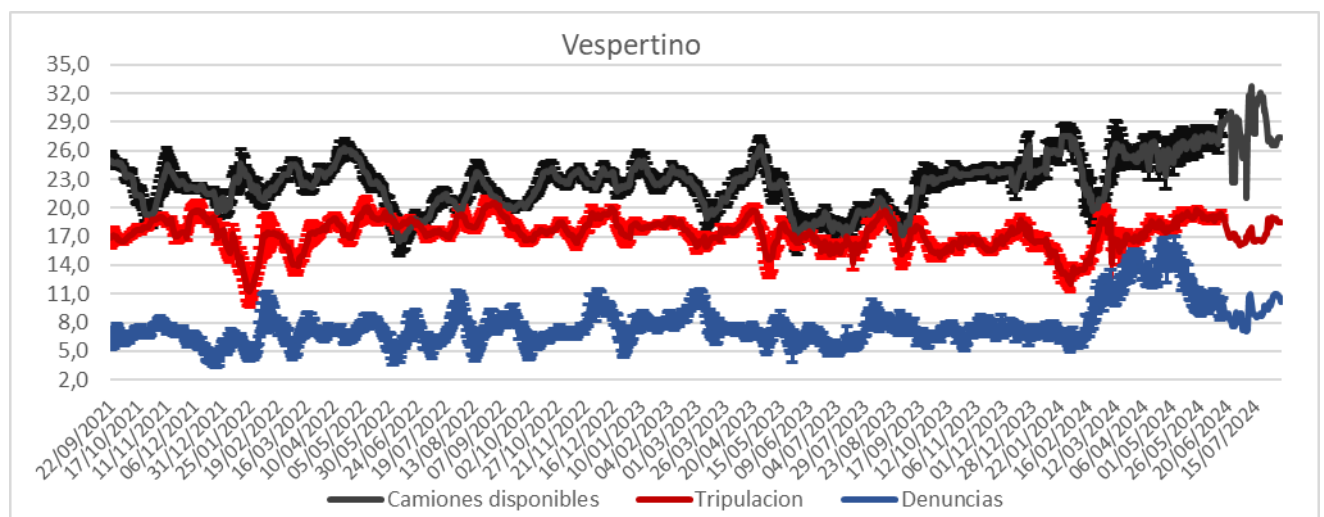

Días	Valores diarios		Promedio 7 días % Contenedores
	N° Contenedores IM - Fideicomiso	% Contenedores	
Hasta 2	9.957	86,3%	75,9%
entre 2-3	1.145	9,9%	14,5%
entre 3-4	151	1,3%	5,7%
entre 4-5	93	0,8%	1,8%
más de 5	189	1,6%	2,2%
<b>Total</b>	<b>11.535</b>	<b>100%</b>	<b>100%</b>

Promedio, media, mínimo y máximo móvil semanal de hasta 2 y más de 4 días.

Disponibilidad

DISPONIBILIDAD POR TURNOS			
07/08/2024	MATUTINO	VESPERTINO	NOCTURNO
CAMIONES	24	29	26
CHOFERES	25	20	31
AUXILIARES	23	22	29
CAMIONES UTILIZADOS	23	15	26
DENUNCIAS DE FALLAS	17	17	12

Media móvil 14 días camiones, choferes, auxiliares y denuncias por turno.

	Matutino			Vespertino			Nocturno		
	$\mu$	$\sigma$	$\mu \pm 2\sigma$	$\mu$	$\sigma$	$\mu \pm 2\sigma$	$\mu$	$\sigma$	$\mu \pm 2\sigma$
Camiones	23,4	1,0	[21,41 - 25,44]	27,8	1,0	[25,85 - 29,81]	26,1	0,9	[24,31 - 27,83]
Tripulantes	25,4	0,8	[23,7 - 27,07]	18,4	0,5	[17,49 - 19,35]	26,8	1,3	[24,16 - 29,41]
Denuncias	15,3	0,7	[13,8 - 16,77]	11,2	0,8	[9,58 - 12,75]	11,8	1,3	[9,21 - 14,36]

Gráficos de camiones, choferes, auxiliares y denuncias por turno.

**ESTADO DE CONTENEDORES LEVANTADOS**

Día de la semana: Jueves  
 Fecha: 08/08/2024  
 Archivo: EDCL 2024-08-08.pdf

**Referencias**

**Días de Acumulación**