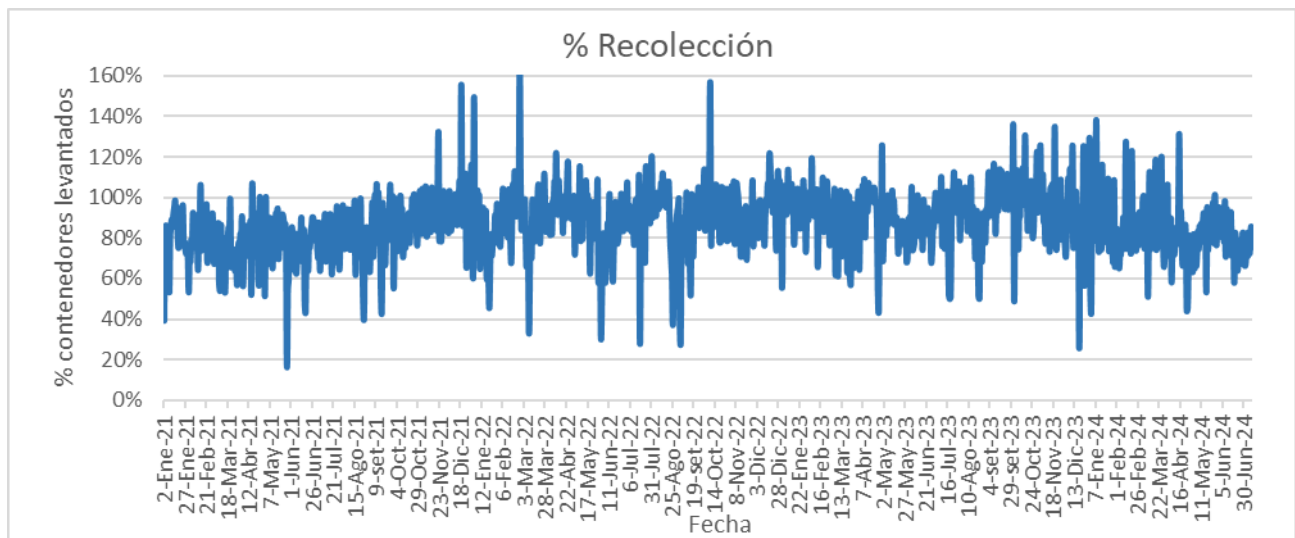

**DEPARTAMENTO DESARROLLO AMBIENTAL**

División Limpieza y Gestión De Residuos

Servicio de Planificación y Proyectos

Unidad: 4487

**INFORME DIARIO DE GESTIÓN DIVISIÓN LIMPIEZA 11/07/2024**

Análisis de contenedores levantados por Región y Turno hasta la hora 06:00.  
Los datos son extraídos del sistema DFR.

Estado de la recolección.

Contenedores planificados IM - Fideicomiso	Contenedores vaciados IM - Fideicomiso	% Contenedores levantados	Media móvil (7 días previos) porcentaje de contenedores vaciados
<b>6.444</b>	<b>5.223</b>	<b>81%</b>	<b>78%</b>

Promedio, media, mínimo y máximo móvil semanal de hasta 2 y más de 4 días.

Disponibilidad

DISPONIBILIDAD POR TURNOS			
10/07/2024	MATUTINO	VESPERTINO	NOCTURNO
CAMIONES	26	31	33
CHOFERES	27	17	27
AUXILIARES	25	20	30
CAMIONES UTILIZADOS	25	17	23
DENUNCIAS DE FALLAS	19	11	11

Media móvil 14 días camiones, choferes, auxiliares y denuncias por turno.

	Matutino			Vespertino			Nocturno		
	$\mu$	$\sigma$	$\mu \pm 2\sigma$	$\mu$	$\sigma$	$\mu \pm 2\sigma$	$\mu$	$\sigma$	$\mu \pm 2\sigma$
Camiones	20,6	1,4	[17,82 - 23,38]	31,8	6,6	[18,64 - 44,86]	22,8	0,8	[21,16 - 24,34]
Tripulantes	20,2	1,3	[17,65 - 22,75]	17,3	0,4	[16,53 - 17,97]	26,3	1,3	[23,75 - 28,75]
Denuncias	13,4	1,0	[11,32 - 15,48]	10,0	2,4	[5,16 - 14,84]	7,8	0,4	[7,04 - 8,56]