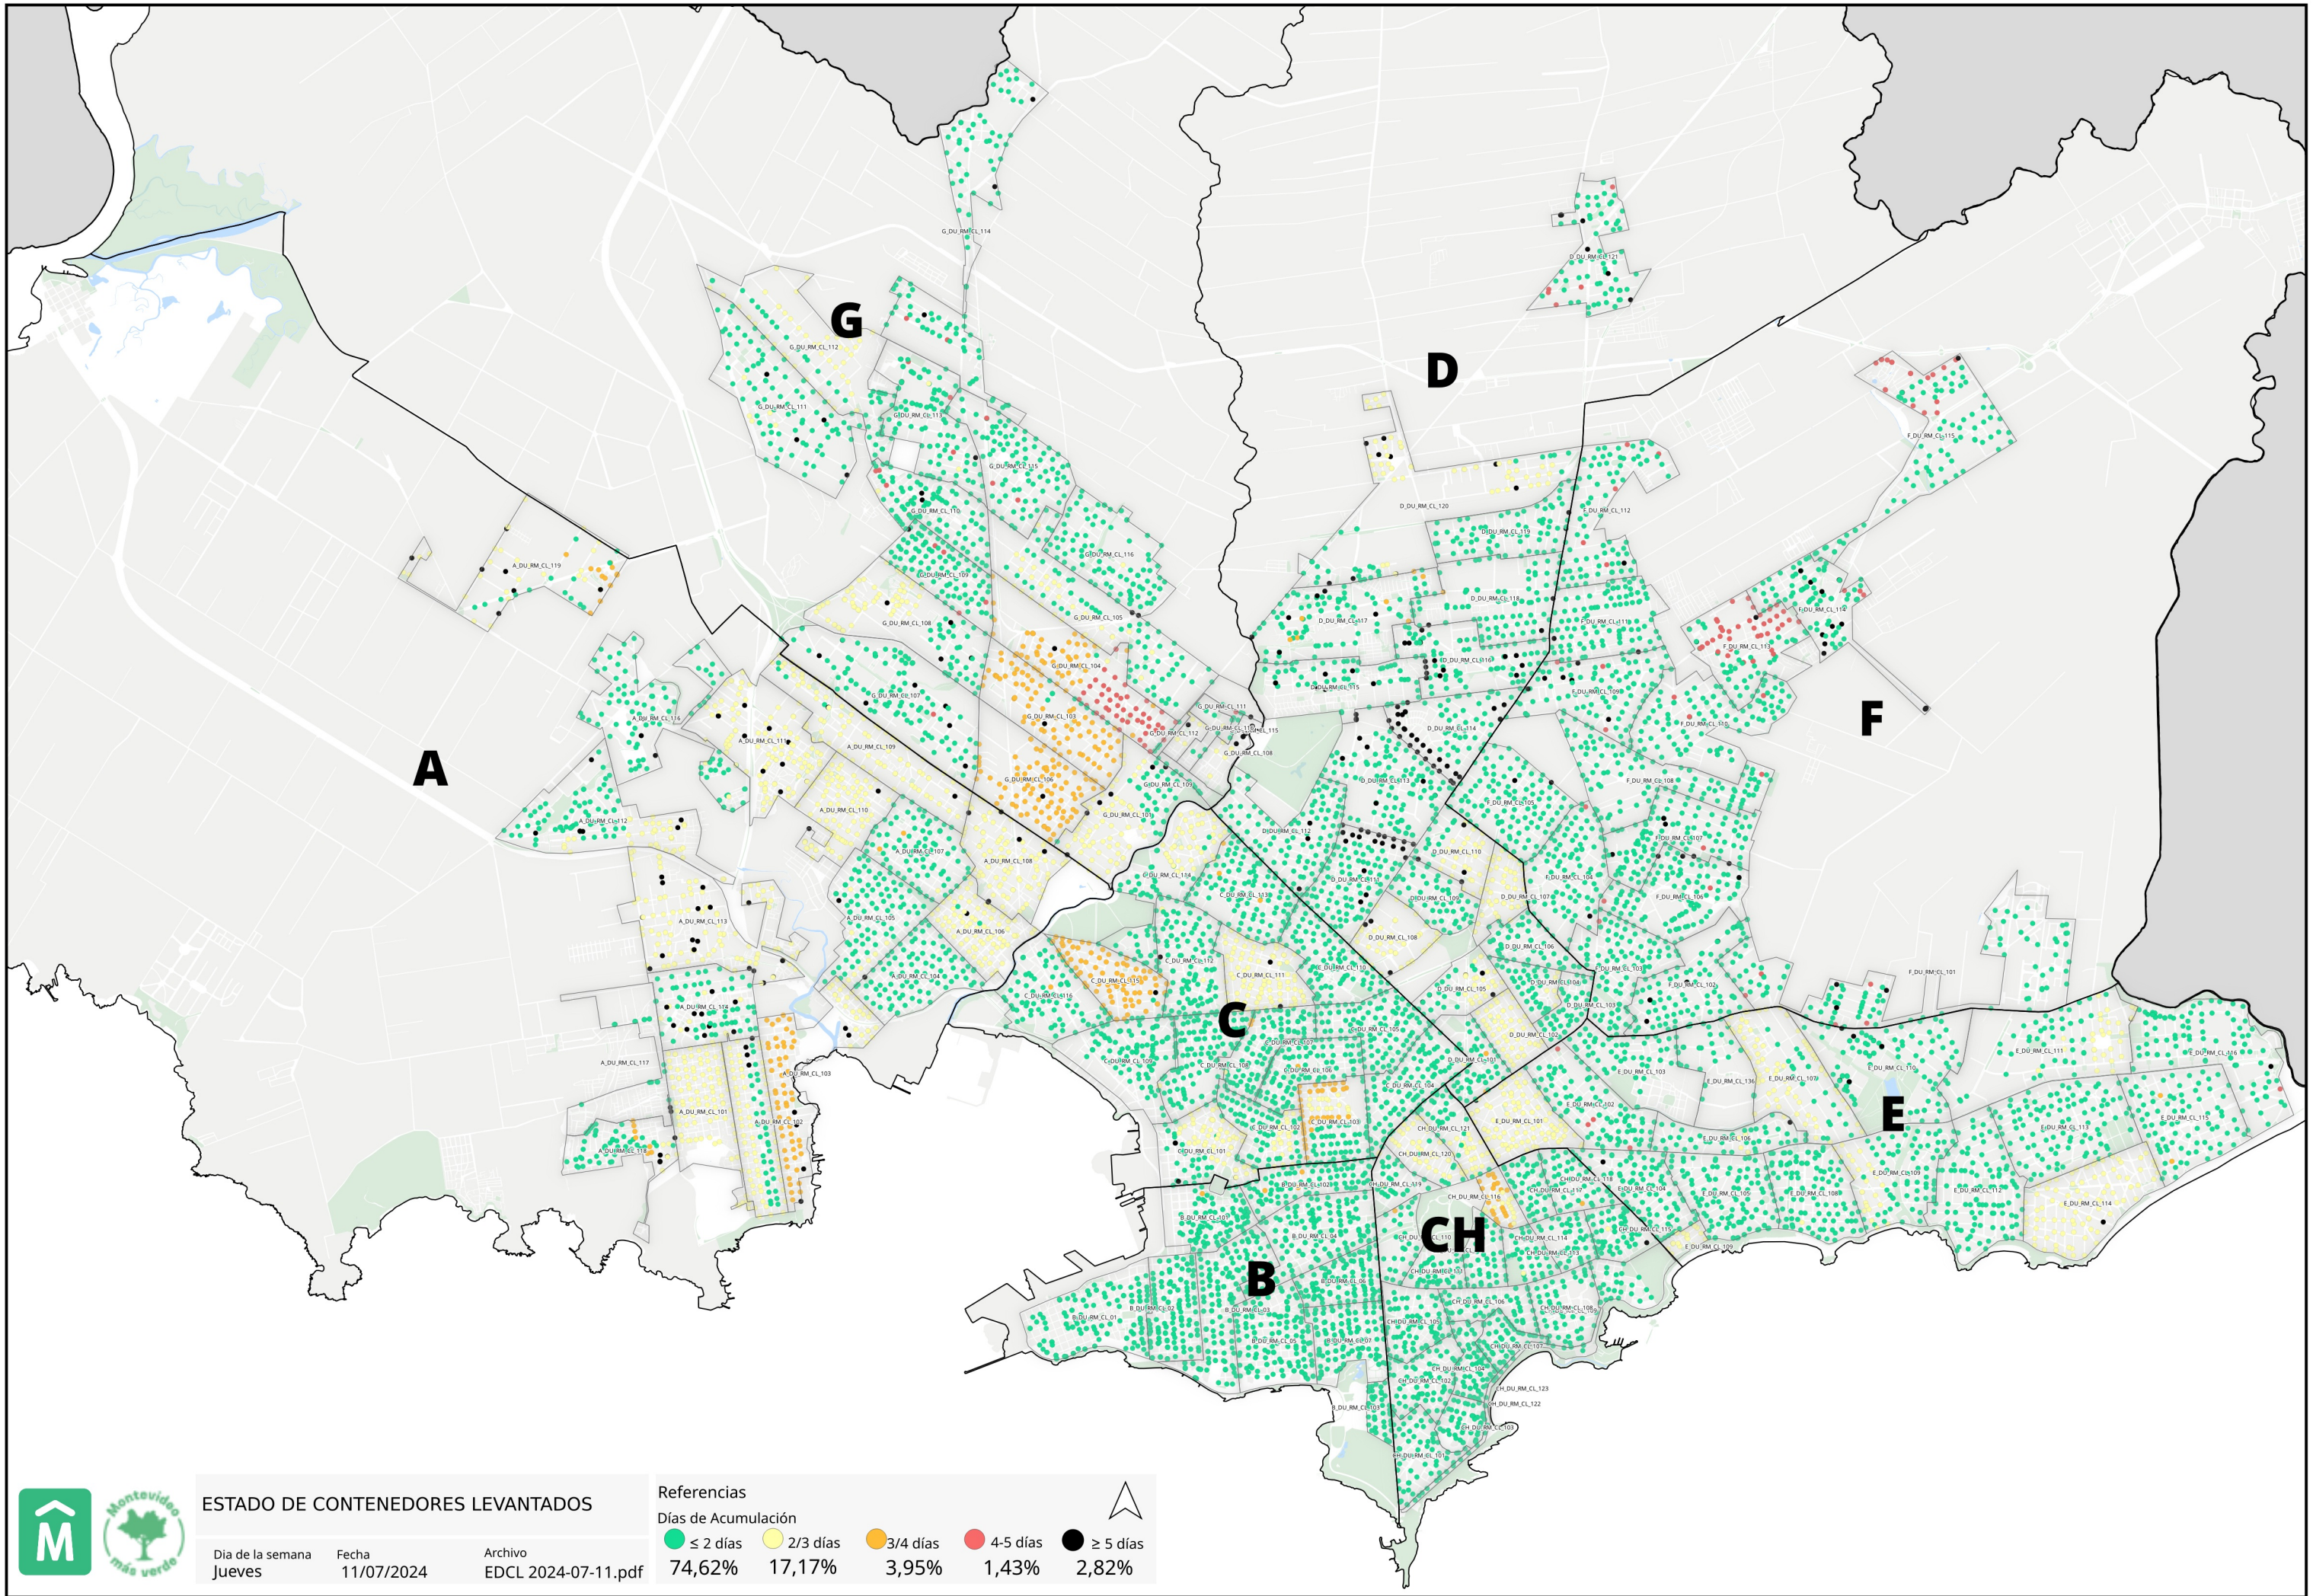

Media móvil 14 días camiones, choferes, auxiliares y denuncias por turno.

	Matutino			Vespertino			Nocturno		
	$\mu$	$\sigma$	$\mu \pm 2\sigma$	$\mu$	$\sigma$	$\mu \pm 2\sigma$	$\mu$	$\sigma$	$\mu \pm 2\sigma$
Camiones	20,6	1,4	[17,82 - 23,38]	31,8	6,6	[18,64 - 44,86]	22,8	0,8	[21,16 - 24,34]
Tripulantes	20,2	1,3	[17,65 - 22,75]	17,3	0,4	[16,53 - 17,97]	26,3	1,3	[23,75 - 28,75]
Denuncias	13,4	1,0	[11,32 - 15,48]	10,0	2,4	[5,16 - 14,84]	7,8	0,4	[7,04 - 8,56]

Gráficos de camiones, choferes, auxiliares y denuncias por turno.

**ESTADO DE CONTENEDORES LEVANTADOS**

Día de la semana: Jueves  
 Fecha: 11/07/2024  
 Archivo: EDCL 2024-07-11.pdf

**Referencias**

**Días de Acumulación**