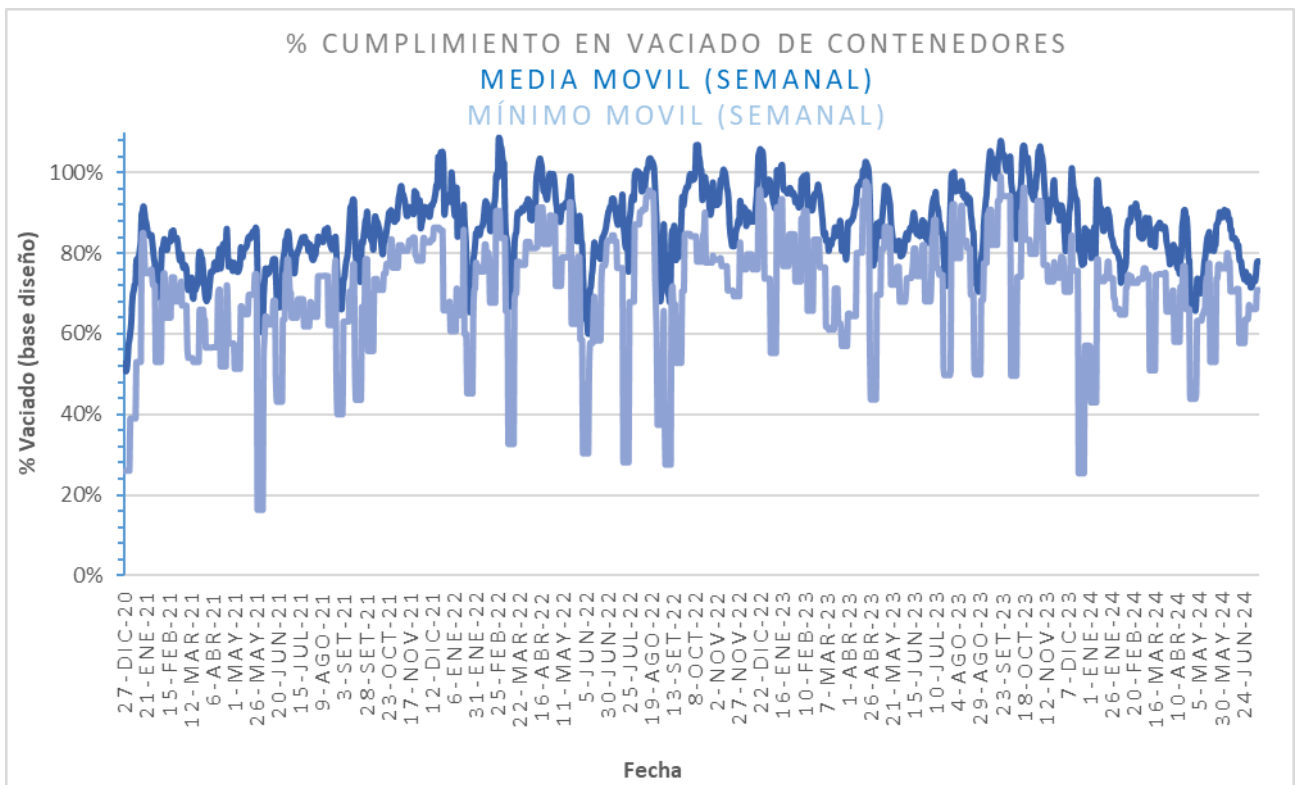

**DEPARTAMENTO DESARROLLO AMBIENTAL**

División Limpieza y Gestión De Residuos

Servicio de Planificación y Proyectos

Unidad: 4487

**INFORME DIARIO DE GESTIÓN DIVISIÓN LIMPIEZA 11/07/2024**

Análisis de contenedores levantados por Región y Turno hasta la hora 06:00.  
Los datos son extraídos del sistema DFR.

Estado de la recolección.

Contenedores planificados IM - Fideicomiso	Contenedores vaciados IM - Fideicomiso	% Contenedores levantados	Media móvil (7 días previos) porcentaje de contenedores vaciados
<b>6.444</b>	<b>5.223</b>	<b>81%</b>	<b>78%</b>

Promedio, media, mínimo y máximo móvil semanal de hasta 2 y más de 4 días.

Disponibilidad

DISPONIBILIDAD POR TURNOS			
10/07/2024	MATUTINO	VESPERTINO	NOCTURNO
CAMIONES	26	31	33
CHOFERES	27	17	27
AUXILIARES	25	20	30
CAMIONES UTILIZADOS	25	17	23
DENUNCIAS DE FALLAS	19	11	11