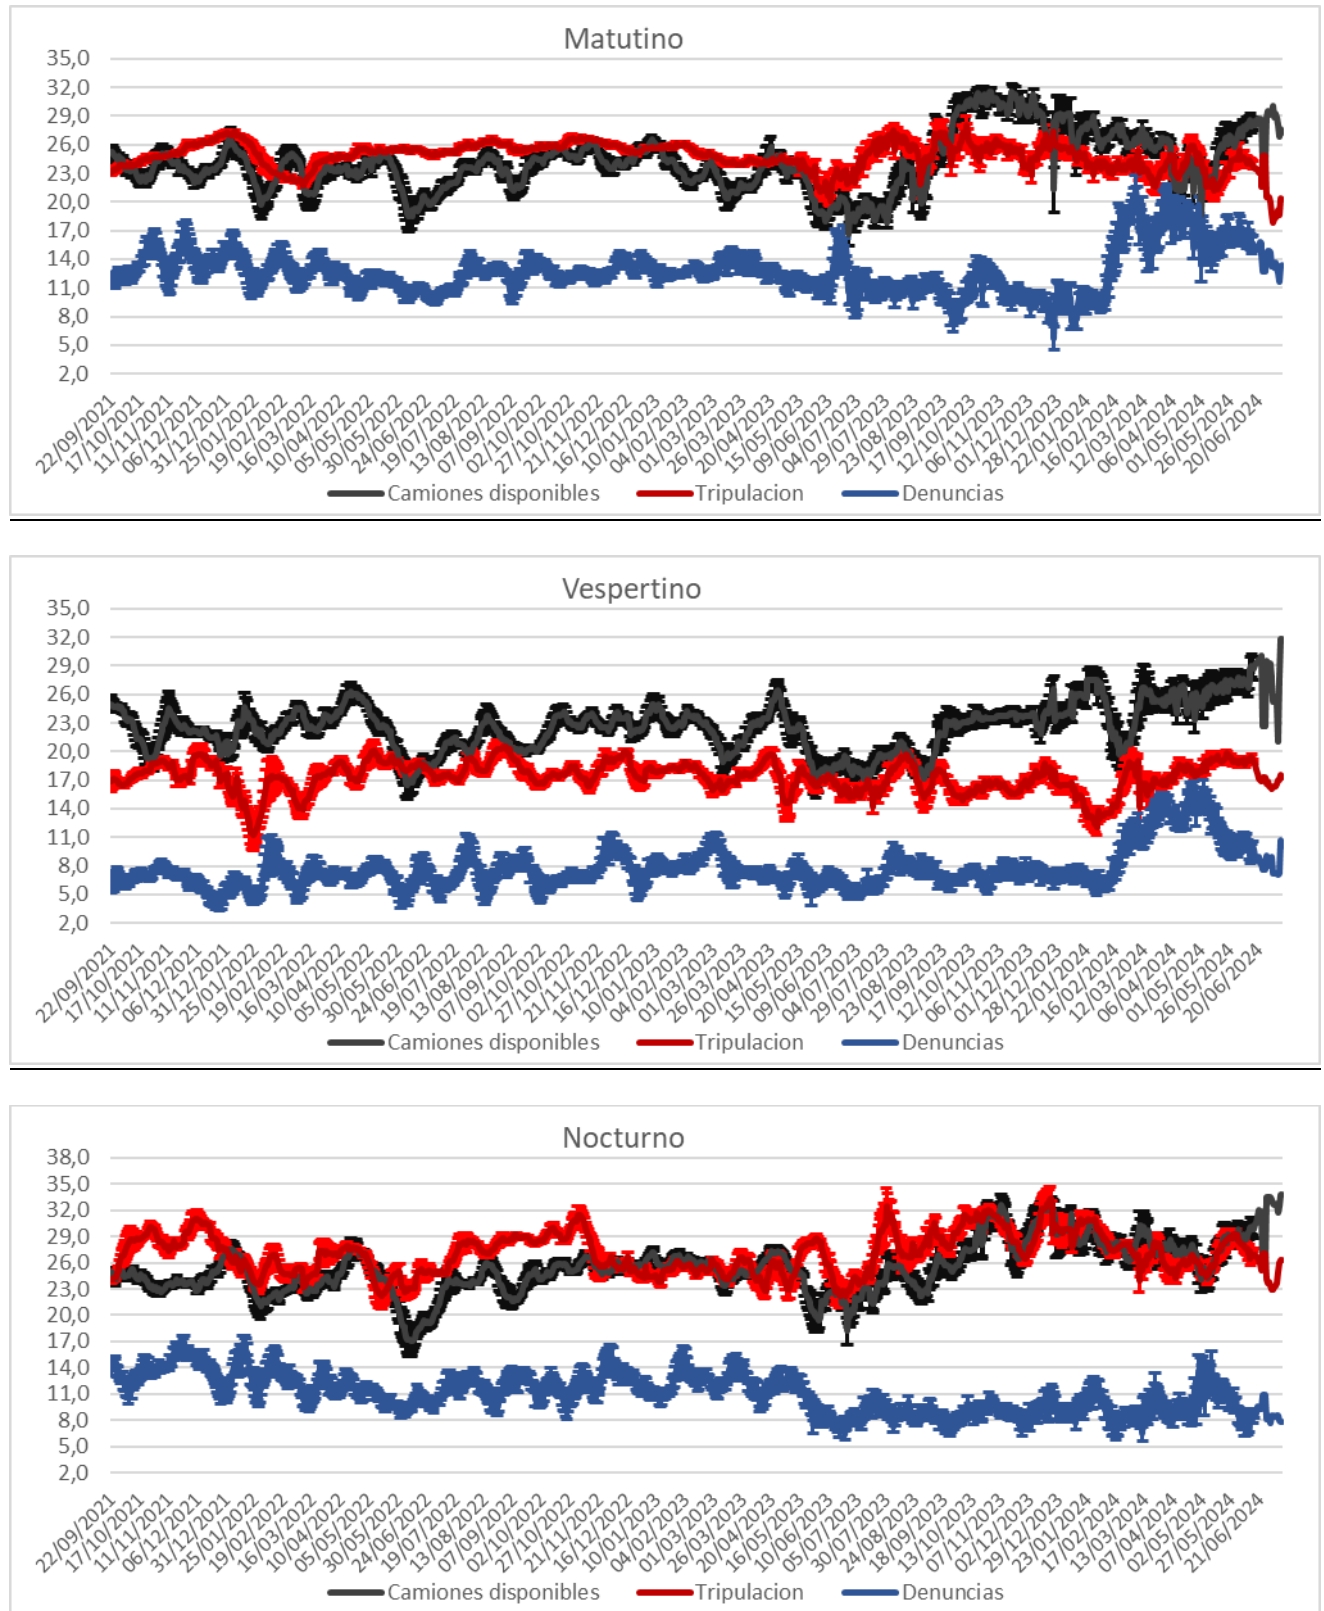

Disponibilidad

DISPONIBILIDAD POR TURNOS			
10/07/2024	MATUTINO	VESPERTINO	NOCTURNO
CAMIONES	26	31	33
CHOFERES	27	17	27
AUXILIARES	25	20	30
CAMIONES UTILIZADOS	25	17	23
DENUNCIAS DE FALLAS	19	11	11

Media móvil 14 días camiones, choferes, auxiliares y denuncias por turno.

	Matutino			Vespertino			Nocturno		
	μ	σ	$\mu \pm 2\sigma$	μ	σ	$\mu \pm 2\sigma$	μ	σ	$\mu \pm 2\sigma$
Camiones	20,6	1,4	[17,82 - 23,38]	31,8	6,6	[18,64 - 44,86]	22,8	0,8	[21,16 - 24,34]
Tripulantes	20,2	1,3	[17,65 - 22,75]	17,3	0,4	[16,53 - 17,97]	26,3	1,3	[23,75 - 28,75]
Denuncias	13,4	1,0	[11,32 - 15,48]	10,0	2,4	[5,16 - 14,84]	7,8	0,4	[7,04 - 8,56]

Gráficos de camiones, choferes, auxiliares y denuncias por turno.