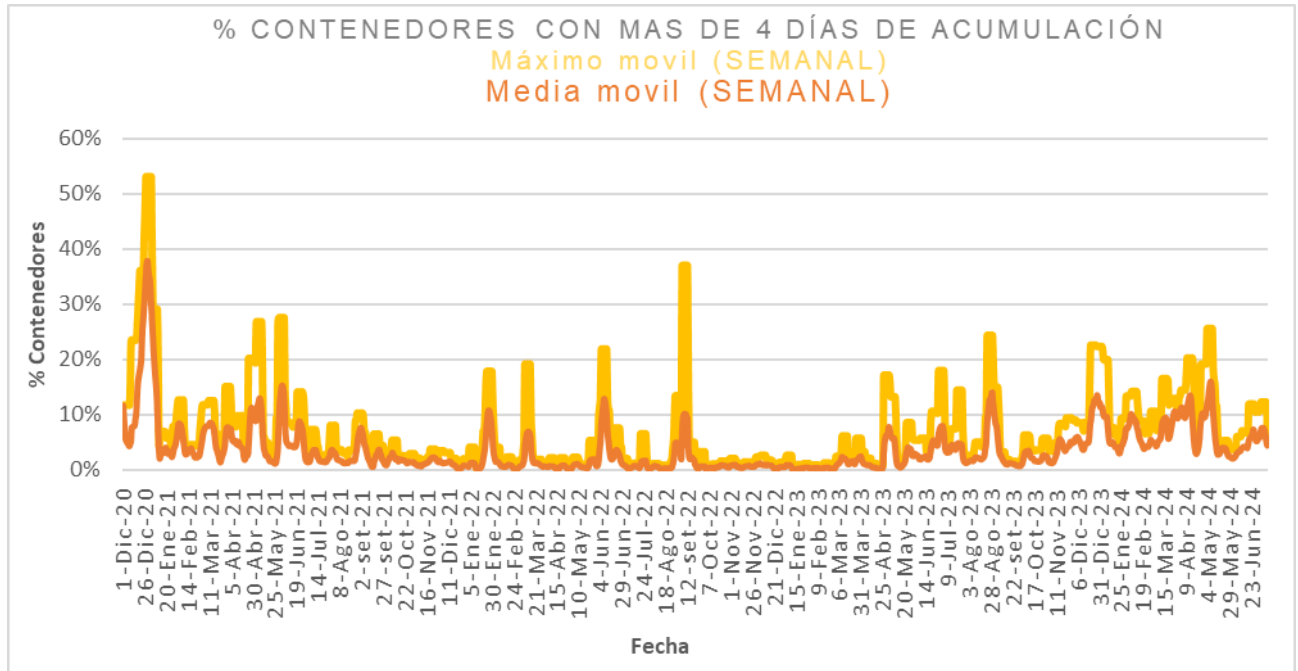

Estado de la recolección.

Contenedores planificados IM - Fideicomiso	Contenedores vaciados IM - Fideicomiso	% Contenedores levantados	Media móvil (7 días previos) porcentaje de contenedores vaciados
<b>6.444</b>	<b>5.223</b>	<b>81%</b>	<b>78%</b>

Promedio, media, mínimo y máximo móvil semanal de hasta 2 y más de 4 días.

Disponibilidad

DISPONIBILIDAD POR TURNOS			
10/07/2024	MATUTINO	VESPERTINO	NOCTURNO
CAMIONES	26	31	33
CHOFERES	27	17	27
AUXILIARES	25	20	30
CAMIONES UTILIZADOS	25	17	23
DENUNCIAS DE FALLAS	19	11	11

Media móvil 14 días camiones, choferes, auxiliares y denuncias por turno.

	Matutino			Vespertino			Nocturno		
	$\mu$	$\sigma$	$\mu \pm 2\sigma$	$\mu$	$\sigma$	$\mu \pm 2\sigma$	$\mu$	$\sigma$	$\mu \pm 2\sigma$
Camiones	20,6	1,4	[17,82 - 23,38]	31,8	6,6	[18,64 - 44,86]	22,8	0,8	[21,16 - 24,34]
Tripulantes	20,2	1,3	[17,65 - 22,75]	17,3	0,4	[16,53 - 17,97]	26,3	1,3	[23,75 - 28,75]
Denuncias	13,4	1,0	[11,32 - 15,48]	10,0	2,4	[5,16 - 14,84]	7,8	0,4	[7,04 - 8,56]