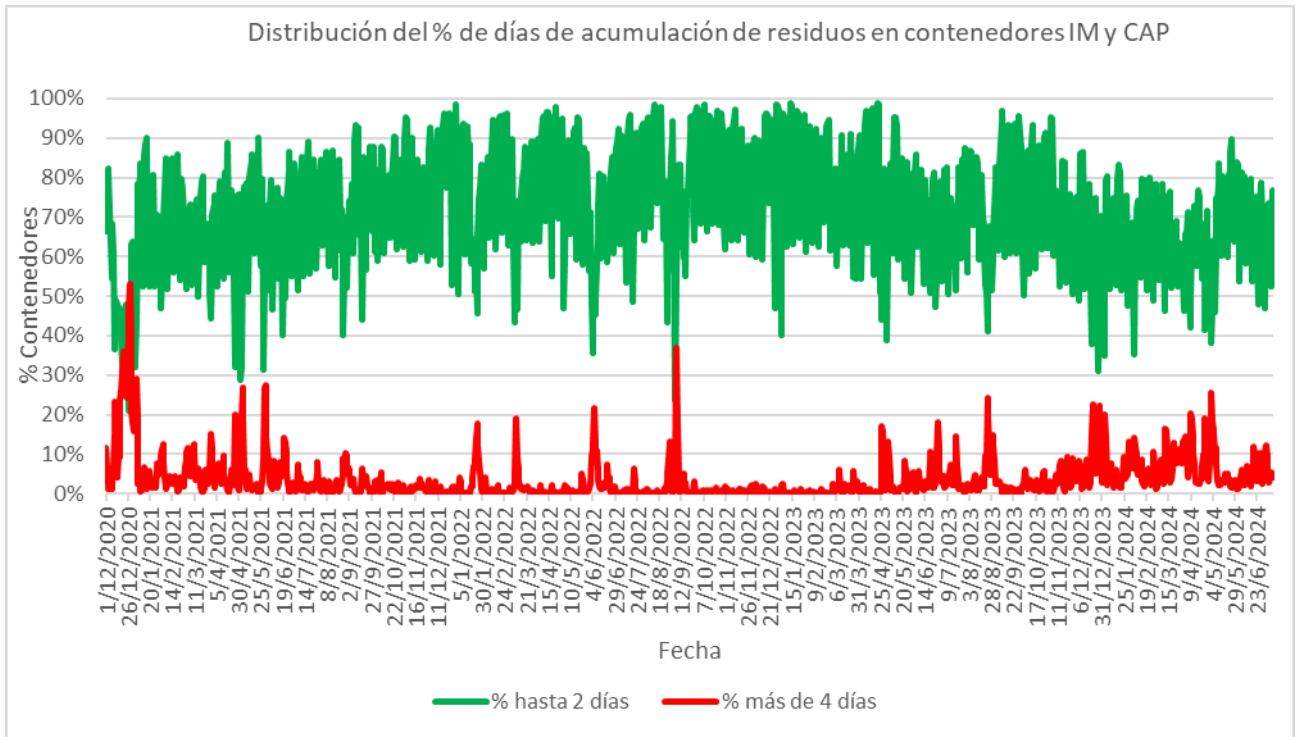

**DEPARTAMENTO DESARROLLO AMBIENTAL**

División Limpieza y Gestión De Residuos

Servicio de Planificación y Proyectos

Unidad: 4487

**INFORME DIARIO DE GESTIÓN DIVISIÓN LIMPIEZA 11/07/2024**

Análisis de contenedores levantados por Región y Turno hasta la hora 06:00.  
Los datos son extraídos del sistema DFR.

Estado de la recolección.

Contenedores planificados IM - Fideicomiso	Contenedores vaciados IM - Fideicomiso	% Contenedores levantados	Media móvil (7 días previos) porcentaje de contenedores vaciados
<b>6.444</b>	<b>5.223</b>	<b>81%</b>	<b>78%</b>

Promedio, media, mínimo y máximo móvil semanal de hasta 2 y más de 4 días.

Disponibilidad

DISPONIBILIDAD POR TURNOS			
10/07/2024	MATUTINO	VESPERTINO	NOCTURNO
CAMIONES	26	31	33
CHOFERES	27	17	27
AUXILIARES	25	20	30
CAMIONES UTILIZADOS	25	17	23
DENUNCIAS DE FALLAS	19	11	11

Media móvil 14 días camiones, choferes, auxiliares y denuncias por turno.

	Matutino			Vespertino			Nocturno		
	$\mu$	$\sigma$	$\mu \pm 2\sigma$	$\mu$	$\sigma$	$\mu \pm 2\sigma$	$\mu$	$\sigma$	$\mu \pm 2\sigma$
Camiones	20,6	1,4	[17,82 - 23,38]	31,8	6,6	[18,64 - 44,86]	22,8	0,8	[21,16 - 24,34]
Tripulantes	20,2	1,3	[17,65 - 22,75]	17,3	0,4	[16,53 - 17,97]	26,3	1,3	[23,75 - 28,75]
Denuncias	13,4	1,0	[11,32 - 15,48]	10,0	2,4	[5,16 - 14,84]	7,8	0,4	[7,04 - 8,56]