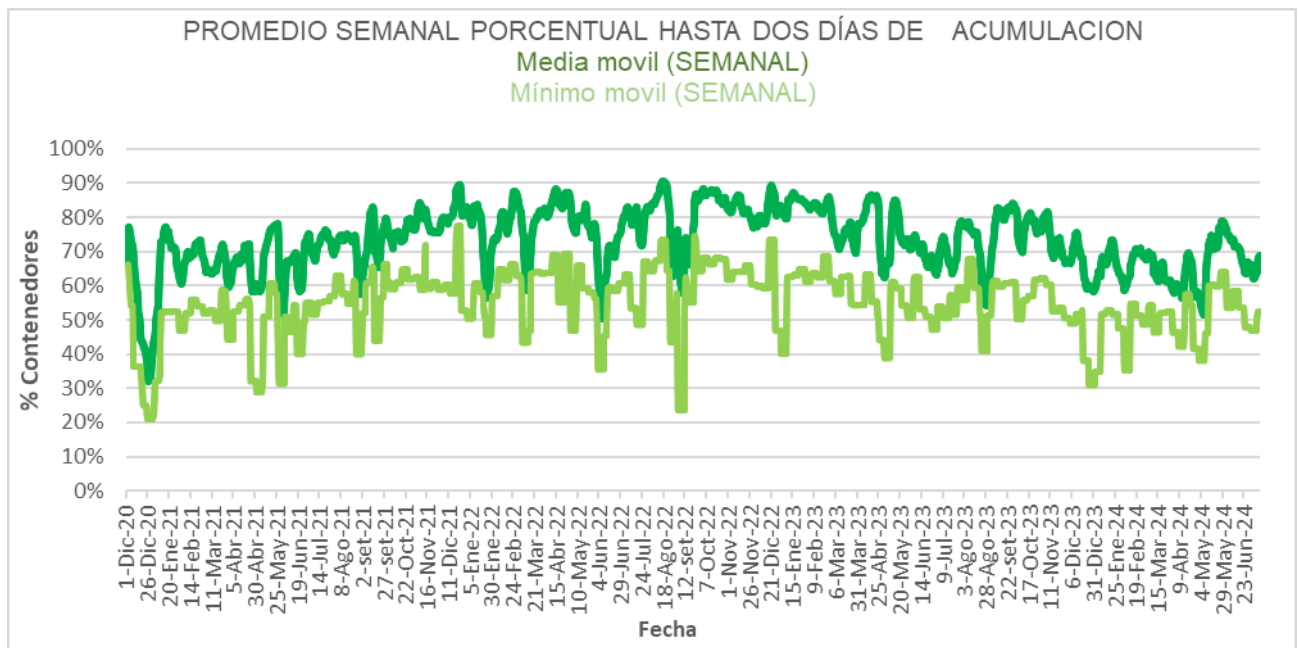

**DEPARTAMENTO DESARROLLO AMBIENTAL**

División Limpieza y Gestión De Residuos

Servicio de Planificación y Proyectos

Unidad: 4487

**INFORME DIARIO DE GESTIÓN DIVISIÓN LIMPIEZA 11/07/2024**

Análisis de contenedores levantados por Región y Turno hasta la hora 06:00.  
Los datos son extraídos del sistema DFR.

Estado de la recolección.

Contenedores planificados IM - Fideicomiso	Contenedores vaciados IM - Fideicomiso	% Contenedores levantados	Media móvil (7 días previos) porcentaje de contenedores vaciados
<b>6.444</b>	<b>5.223</b>	<b>81%</b>	<b>78%</b>

Días	Valores diarios		Promedio 7 días % Contenedores
	N° Contenedores IM - Fideicomiso	% Contenedores	
Hasta 2	8.690	74,6%	68,8%
entre 2-3	2.000	17,2%	18,9%
entre 3-4	460	4,0%	7,9%
entre 4-5	167	1,4%	1,8%
más de 5	328	2,8%	2,6%
<b>Total</b>	<b>11.645</b>	<b>100%</b>	<b>100%</b>

Promedio, media, mínimo y máximo móvil semanal de hasta 2 y más de 4 días.

Disponibilidad

DISPONIBILIDAD POR TURNOS			
10/07/2024	MATUTINO	VESPERTINO	NOCTURNO
CAMIONES	26	31	33
CHOFERES	27	17	27
AUXILIARES	25	20	30
CAMIONES UTILIZADOS	25	17	23
DENUNCIAS DE FALLAS	19	11	11