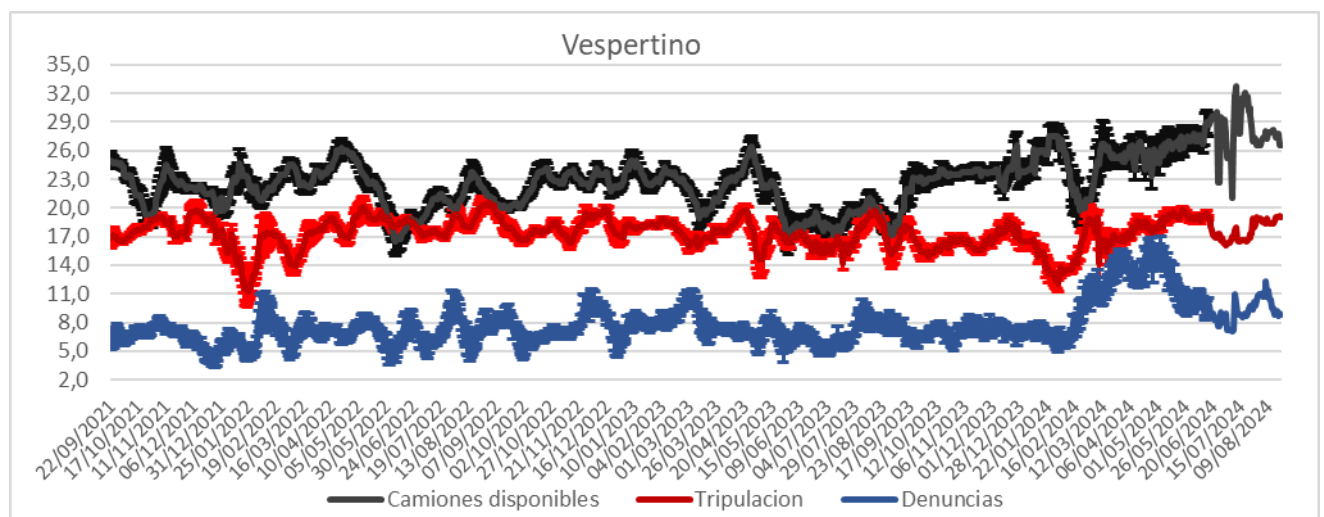

Días	Valores diarios		Promedio 7 días % Contenedores
	N° Contenedores IM - Fideicomiso	% Contenedores	
Hasta 2	9.102	78,4%	75,3%
entre 2-3	1.842	15,9%	16,6%
entre 3-4	146	1,3%	5,1%
entre 4-5	325	2,8%	1,5%
más de 5	202	1,7%	1,4%
<b>Total</b>	<b>11.617</b>	<b>100%</b>	<b>100%</b>

Promedio, media, mínimo y máximo móvil semanal de hasta 2 y más de 4 días.

Disponibilidad

DISPONIBILIDAD POR TURNOS			
21/08/2024	MATUTINO	VESPERTINO	NOCTURNO
CAMIONES	26	21	26
CHOFERES	26	19	34
AUXILIARES	23	19	33
CAMIONES UTILIZADOS	23	24	26
DENUNCIAS DE FALLAS	16	0	11

Media móvil 14 días camiones, choferes, auxiliares y denuncias por turno.

	Matutino			Vespertino			Nocturno		
	$\mu$	$\sigma$	$\mu \pm 2\sigma$	$\mu$	$\sigma$	$\mu \pm 2\sigma$	$\mu$	$\sigma$	$\mu \pm 2\sigma$
Camiones	22,7	0,5	[21,66 - 23,77]	25,9	1,0	[23,9 - 27,93]	21,8	1,6	[18,55 - 25,02]
Tripulantes	22,7	0,9	[20,93 - 24,49]	18,9	0,3	[18,34 - 19,5]	30,2	1,4	[27,43 - 32,91]
Denuncias	14,1	0,7	[12,8 - 15,49]	8,0	0,9	[6,22 - 9,78]	7,7	1,2	[5,39 - 10,04]

Gráficos de camiones, choferes, auxiliares y denuncias por turno.

**ESTADO DE CONTENEDORES LEVANTADOS**

Día de la semana: Jueves  
 Fecha: 22/08/2024  
 Archivo: EDCL 2024-08-22.pdf

**Referencias**

**Días de Acumulación**