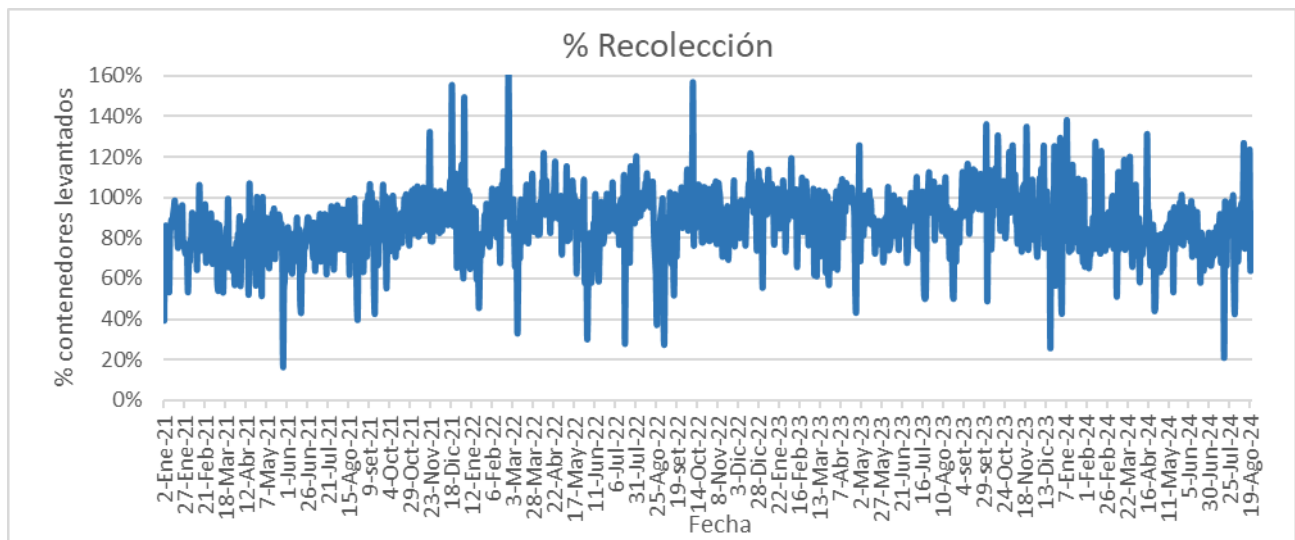

**DEPARTAMENTO DESARROLLO AMBIENTAL**

División Limpieza y Gestión De Residuos

Servicio de Planificación y Proyectos

Unidad: 4487

**INFORME DIARIO DE GESTIÓN DIVISIÓN LIMPIEZA 22/08/2024**

Análisis de contenedores levantados por Región y Turno hasta la hora 06:00.  
Los datos son extraídos del sistema DFR.

Estado de la recolección.

Contenedores planificados IM - Fideicomiso	Contenedores vaciados IM - Fideicomiso	% Contenedores levantados	Media móvil (7 días previos) porcentaje de contenedores vaciados
<b>6.259</b>	<b>5.754</b>	<b>92%</b>	<b>91%</b>

Promedio, media, mínimo y máximo móvil semanal de hasta 2 y más de 4 días.

Disponibilidad

DISPONIBILIDAD POR TURNOS			
21/08/2024	MATUTINO	VESPERTINO	NOCTURNO
CAMIONES	26	21	26
CHOFERES	26	19	34
AUXILIARES	23	19	33
CAMIONES UTILIZADOS	23	24	26
DENUNCIAS DE FALLAS	16	0	11

Media móvil 14 días camiones, choferes, auxiliares y denuncias por turno.

	Matutino			Vespertino			Nocturno		
	$\mu$	$\sigma$	$\mu \pm 2\sigma$	$\mu$	$\sigma$	$\mu \pm 2\sigma$	$\mu$	$\sigma$	$\mu \pm 2\sigma$
Camiones	22,7	0,5	[21,66 - 23,77]	25,9	1,0	[23,9 - 27,93]	21,8	1,6	[18,55 - 25,02]
Tripulantes	22,7	0,9	[20,93 - 24,49]	18,9	0,3	[18,34 - 19,5]	30,2	1,4	[27,43 - 32,91]
Denuncias	14,1	0,7	[12,8 - 15,49]	8,0	0,9	[6,22 - 9,78]	7,7	1,2	[5,39 - 10,04]