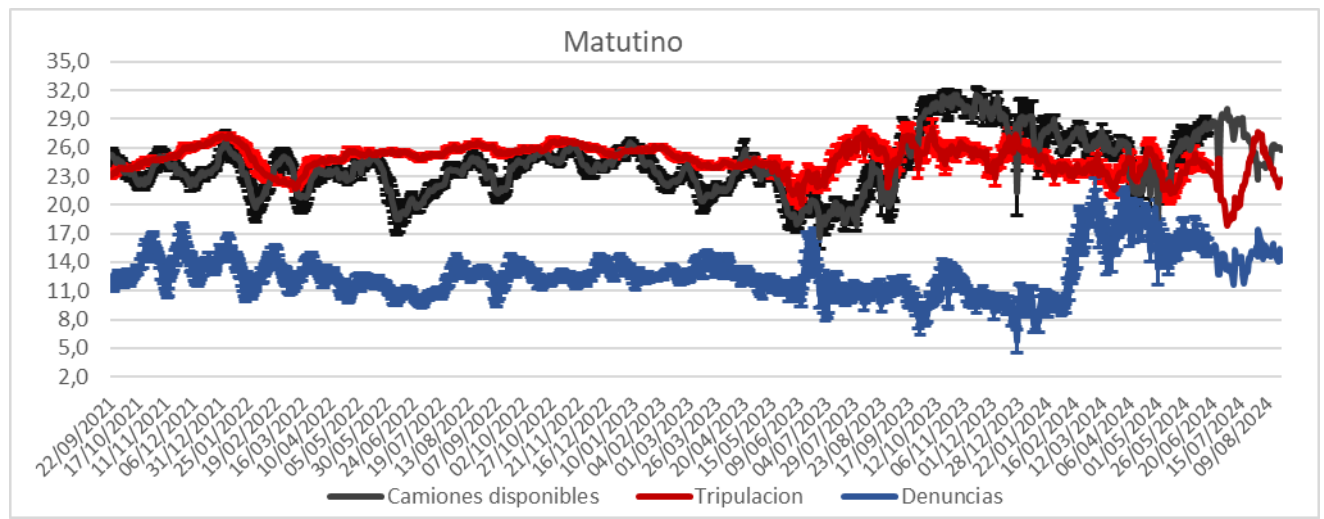

Disponibilidad

DISPONIBILIDAD POR TURNOS			
21/08/2024	MATUTINO	VESPERTINO	NOCTURNO
CAMIONES	26	21	26
CHOFERES	26	19	34
AUXILIARES	23	19	33
CAMIONES UTILIZADOS	23	24	26
DENUNCIAS DE FALLAS	16	0	11

Media móvil 14 días camiones, choferes, auxiliares y denuncias por turno.

	Matutino			Vespertino			Nocturno		
	μ	σ	$\mu \pm 2\sigma$	μ	σ	$\mu \pm 2\sigma$	μ	σ	$\mu \pm 2\sigma$
Camiones	22,7	0,5	[21,66 - 23,77]	25,9	1,0	[23,9 - 27,93]	21,8	1,6	[18,55 - 25,02]
Tripulantes	22,7	0,9	[20,93 - 24,49]	18,9	0,3	[18,34 - 19,5]	30,2	1,4	[27,43 - 32,91]
Denuncias	14,1	0,7	[12,8 - 15,49]	8,0	0,9	[6,22 - 9,78]	7,7	1,2	[5,39 - 10,04]

Gráficos de camiones, choferes, auxiliares y denuncias por turno.