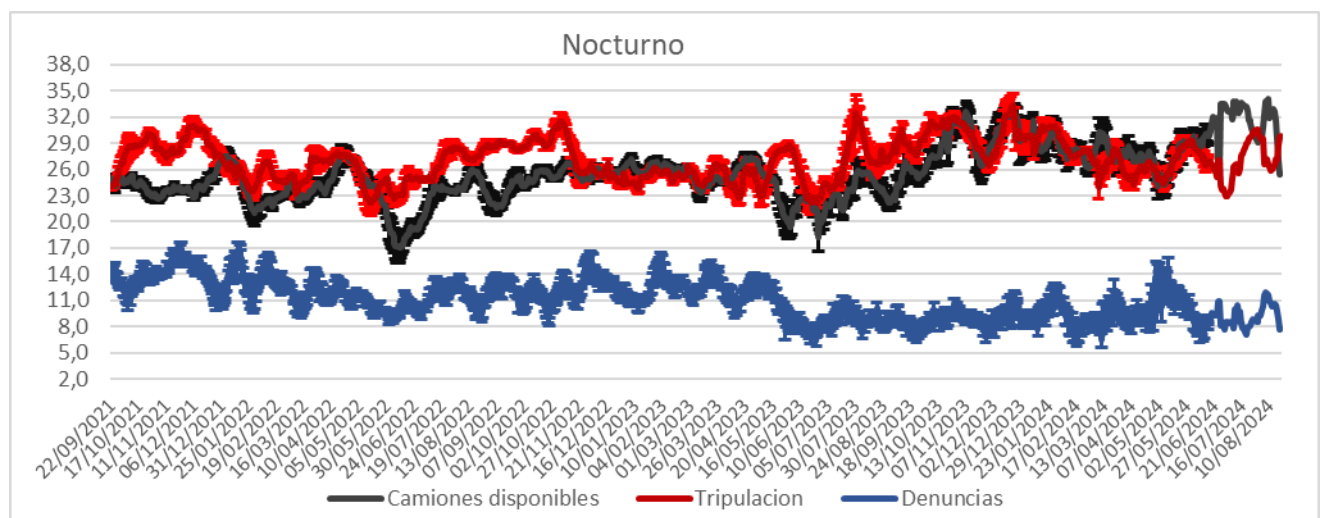

Disponibilidad

DISPONIBILIDAD POR TURNOS			
21/08/2024	MATUTINO	VESPERTINO	NOCTURNO
CAMIONES	26	21	26
CHOFERES	26	19	34
AUXILIARES	23	19	33
CAMIONES UTILIZADOS	23	24	26
DENUNCIAS DE FALLAS	16	0	11

Media móvil 14 días camiones, choferes, auxiliares y denuncias por turno.

	Matutino			Vespertino			Nocturno		
	μ	σ	$\mu \pm 2\sigma$	μ	σ	$\mu \pm 2\sigma$	μ	σ	$\mu \pm 2\sigma$
Camiones	22,7	0,5	[21,66 - 23,77]	25,9	1,0	[23,9 - 27,93]	21,8	1,6	[18,55 - 25,02]
Tripulantes	22,7	0,9	[20,93 - 24,49]	18,9	0,3	[18,34 - 19,5]	30,2	1,4	[27,43 - 32,91]
Denuncias	14,1	0,7	[12,8 - 15,49]	8,0	0,9	[6,22 - 9,78]	7,7	1,2	[5,39 - 10,04]

Gráficos de camiones, choferes, auxiliares y denuncias por turno.