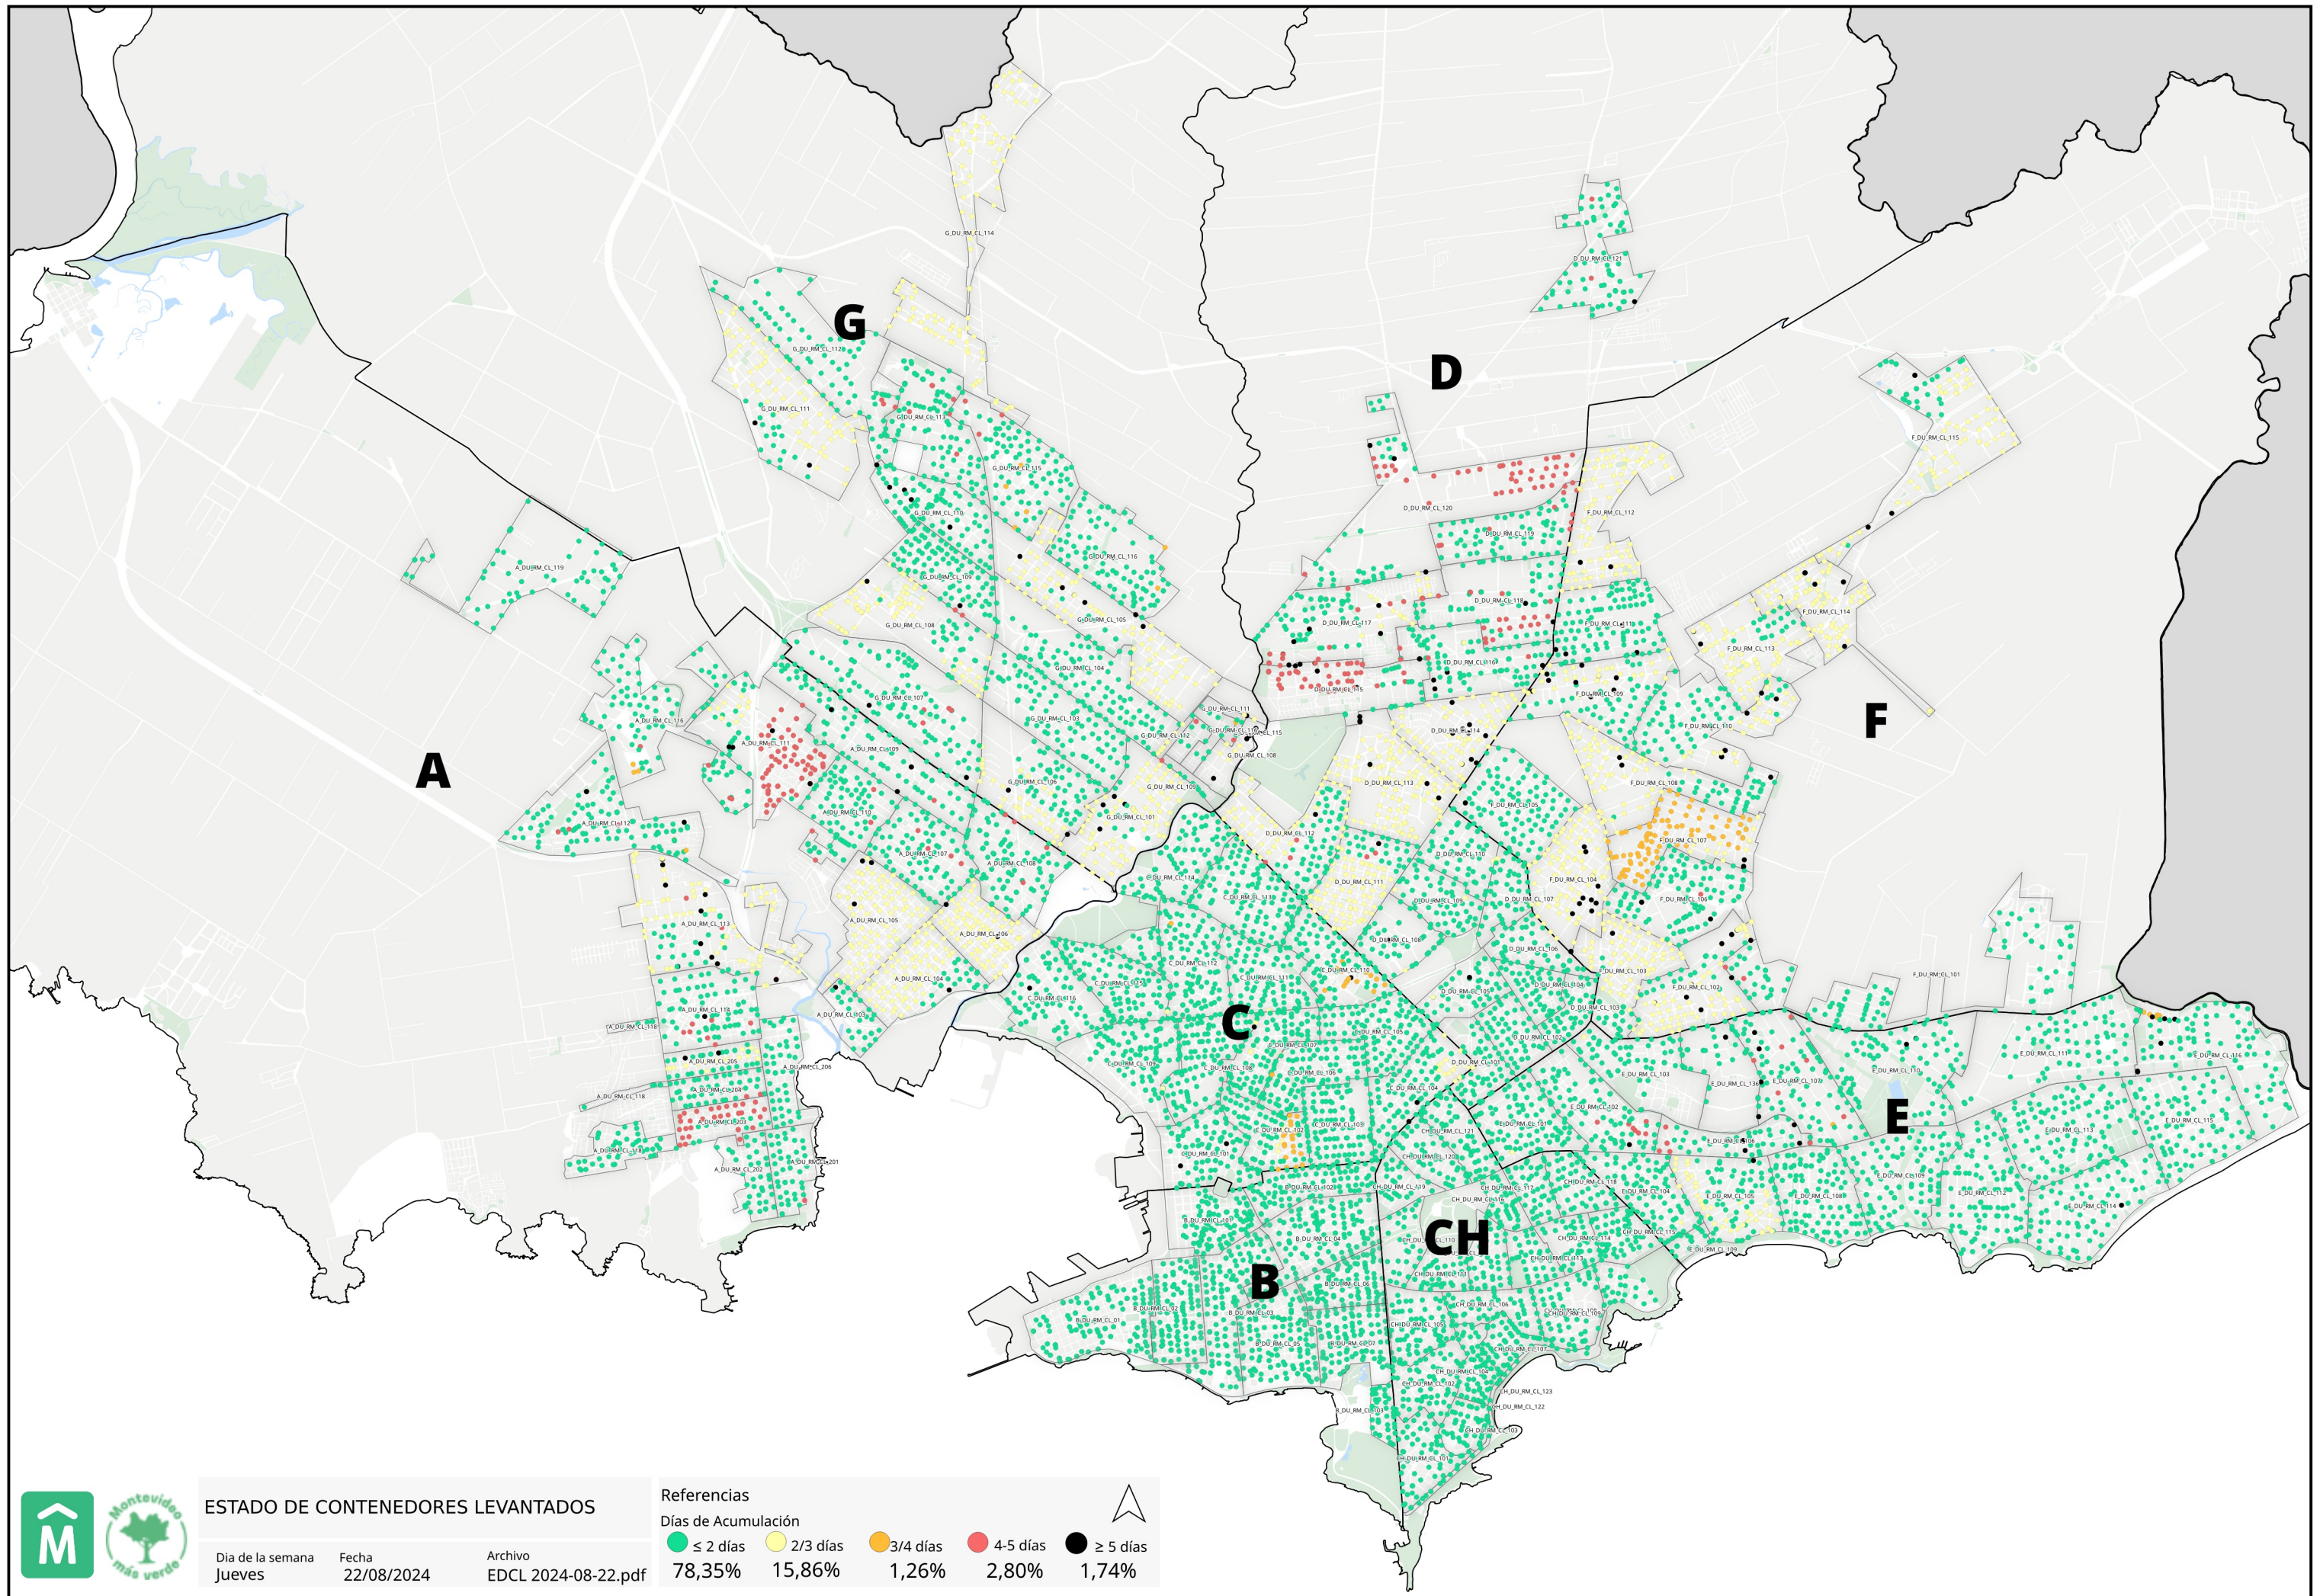

Promedio, media, mínimo y máximo móvil semanal de hasta 2 y más de 4 días.

Disponibilidad

DISPONIBILIDAD POR TURNOS			
21/08/2024	MATUTINO	VESPERTINO	NOCTURNO
CAMIONES	26	21	26
CHOFERES	26	19	34
AUXILIARES	23	19	33
CAMIONES UTILIZADOS	23	24	26
DENUNCIAS DE FALLAS	16	0	11

Media móvil 14 días camiones, choferes, auxiliares y denuncias por turno.

	Matutino			Vespertino			Nocturno		
	$\mu$	$\sigma$	$\mu \pm 2\sigma$	$\mu$	$\sigma$	$\mu \pm 2\sigma$	$\mu$	$\sigma$	$\mu \pm 2\sigma$
Camiones	22,7	0,5	[21,66 - 23,77]	25,9	1,0	[23,9 - 27,93]	21,8	1,6	[18,55 - 25,02]
Tripulantes	22,7	0,9	[20,93 - 24,49]	18,9	0,3	[18,34 - 19,5]	30,2	1,4	[27,43 - 32,91]
Denuncias	14,1	0,7	[12,8 - 15,49]	8,0	0,9	[6,22 - 9,78]	7,7	1,2	[5,39 - 10,04]

Gráficos de camiones, choferes, auxiliares y denuncias por turno.

**ESTADO DE CONTENEDORES LEVANTADOS**

Día de la semana: Jueves  
 Fecha: 22/08/2024  
 Archivo: EDCL 2024-08-22.pdf

**Referencias**

**Días de Acumulación**