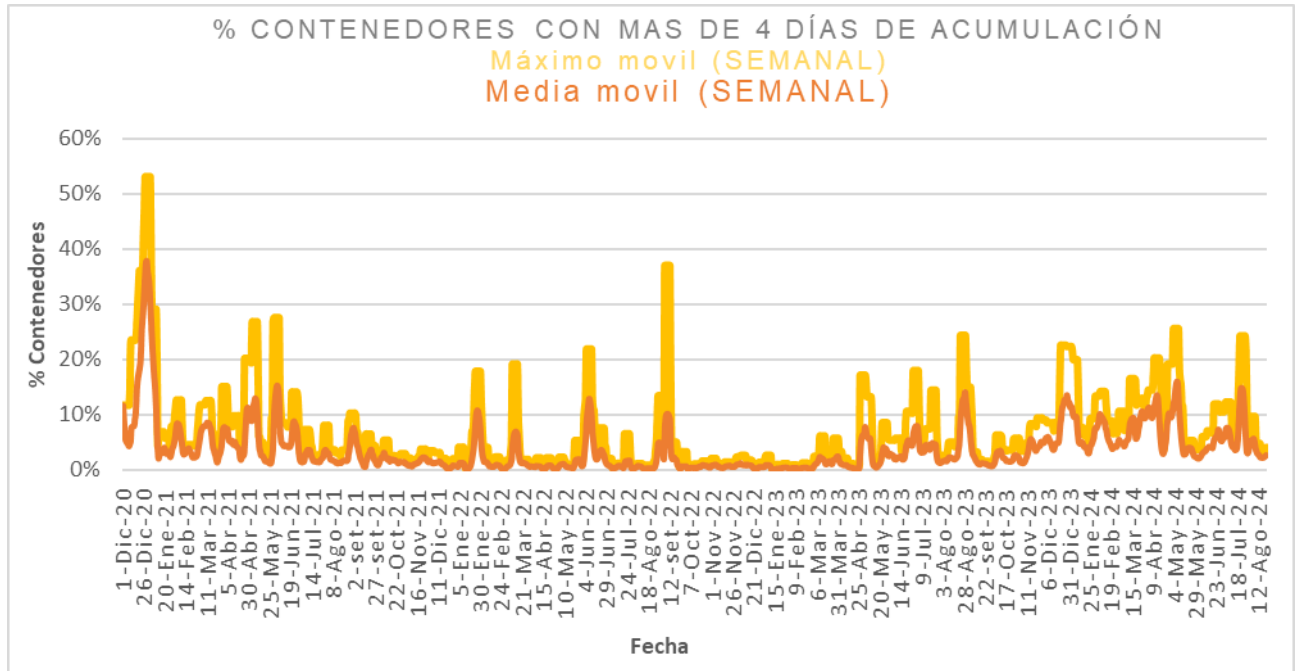

Estado de la recolección.

Contenedores planificados IM - Fideicomiso	Contenedores vaciados IM - Fideicomiso	% Contenedores levantados	Media móvil (7 días previos) porcentaje de contenedores vaciados
<b>6.259</b>	<b>5.754</b>	<b>92%</b>	<b>91%</b>

Promedio, media, mínimo y máximo móvil semanal de hasta 2 y más de 4 días.

Disponibilidad

DISPONIBILIDAD POR TURNOS			
21/08/2024	MATUTINO	VESPERTINO	NOCTURNO
CAMIONES	26	21	26
CHOFERES	26	19	34
AUXILIARES	23	19	33
CAMIONES UTILIZADOS	23	24	26
DENUNCIAS DE FALLAS	16	0	11

Media móvil 14 días camiones, choferes, auxiliares y denuncias por turno.

	Matutino			Vespertino			Nocturno		
	$\mu$	$\sigma$	$\mu \pm 2\sigma$	$\mu$	$\sigma$	$\mu \pm 2\sigma$	$\mu$	$\sigma$	$\mu \pm 2\sigma$
Camiones	22,7	0,5	[21,66 - 23,77]	25,9	1,0	[23,9 - 27,93]	21,8	1,6	[18,55 - 25,02]
Tripulantes	22,7	0,9	[20,93 - 24,49]	18,9	0,3	[18,34 - 19,5]	30,2	1,4	[27,43 - 32,91]
Denuncias	14,1	0,7	[12,8 - 15,49]	8,0	0,9	[6,22 - 9,78]	7,7	1,2	[5,39 - 10,04]