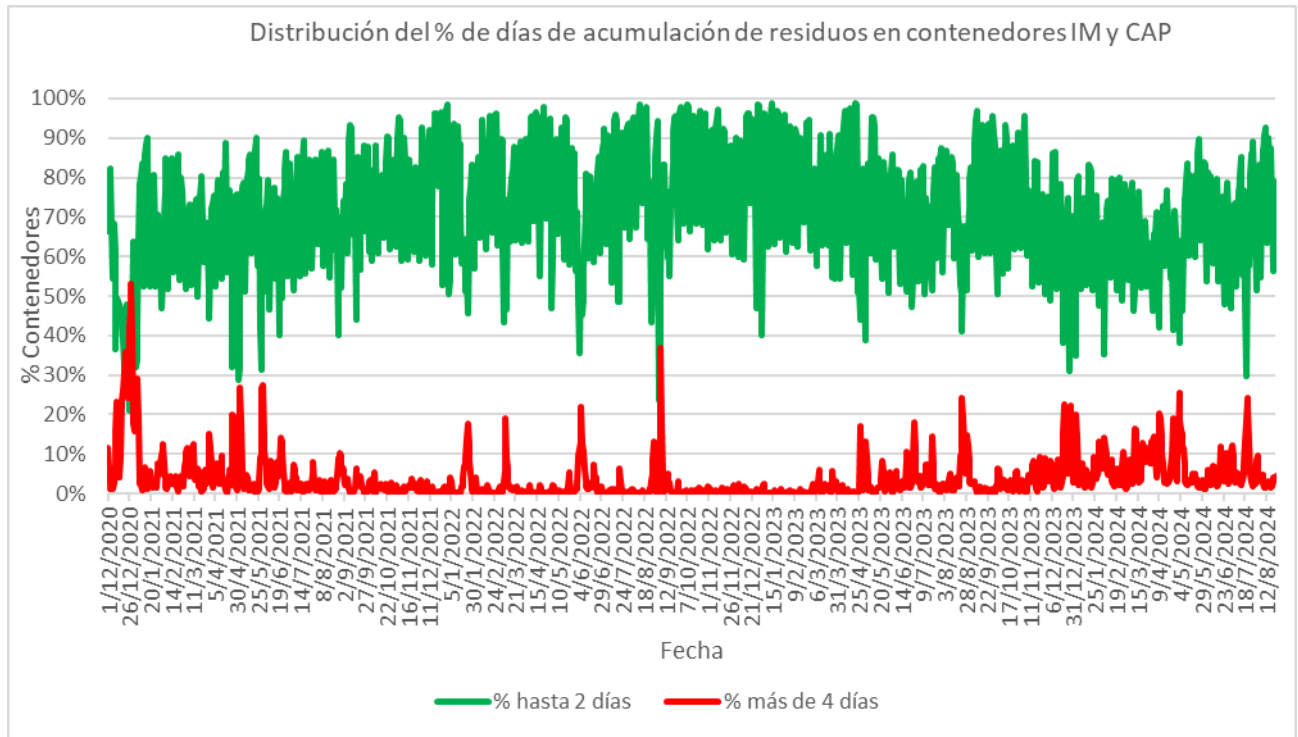

**DEPARTAMENTO DESARROLLO AMBIENTAL**

División Limpieza y Gestión De Residuos

Servicio de Planificación y Proyectos

Unidad: 4487

**INFORME DIARIO DE GESTIÓN DIVISIÓN LIMPIEZA 22/08/2024**

Análisis de contenedores levantados por Región y Turno hasta la hora 06:00.  
Los datos son extraídos del sistema DFR.

Estado de la recolección.

Contenedores planificados IM - Fideicomiso	Contenedores vaciados IM - Fideicomiso	% Contenedores levantados	Media móvil (7 días previos) porcentaje de contenedores vaciados
<b>6.259</b>	<b>5.754</b>	<b>92%</b>	<b>91%</b>

Promedio, media, mínimo y máximo móvil semanal de hasta 2 y más de 4 días.

Disponibilidad

DISPONIBILIDAD POR TURNOS			
21/08/2024	MATUTINO	VESPERTINO	NOCTURNO
CAMIONES	26	21	26
CHOFERES	26	19	34
AUXILIARES	23	19	33
CAMIONES UTILIZADOS	23	24	26
DENUNCIAS DE FALLAS	16	0	11

Media móvil 14 días camiones, choferes, auxiliares y denuncias por turno.

	Matutino			Vespertino			Nocturno		
	$\mu$	$\sigma$	$\mu \pm 2\sigma$	$\mu$	$\sigma$	$\mu \pm 2\sigma$	$\mu$	$\sigma$	$\mu \pm 2\sigma$
Camiones	22,7	0,5	[21,66 - 23,77]	25,9	1,0	[23,9 - 27,93]	21,8	1,6	[18,55 - 25,02]
Tripulantes	22,7	0,9	[20,93 - 24,49]	18,9	0,3	[18,34 - 19,5]	30,2	1,4	[27,43 - 32,91]
Denuncias	14,1	0,7	[12,8 - 15,49]	8,0	0,9	[6,22 - 9,78]	7,7	1,2	[5,39 - 10,04]