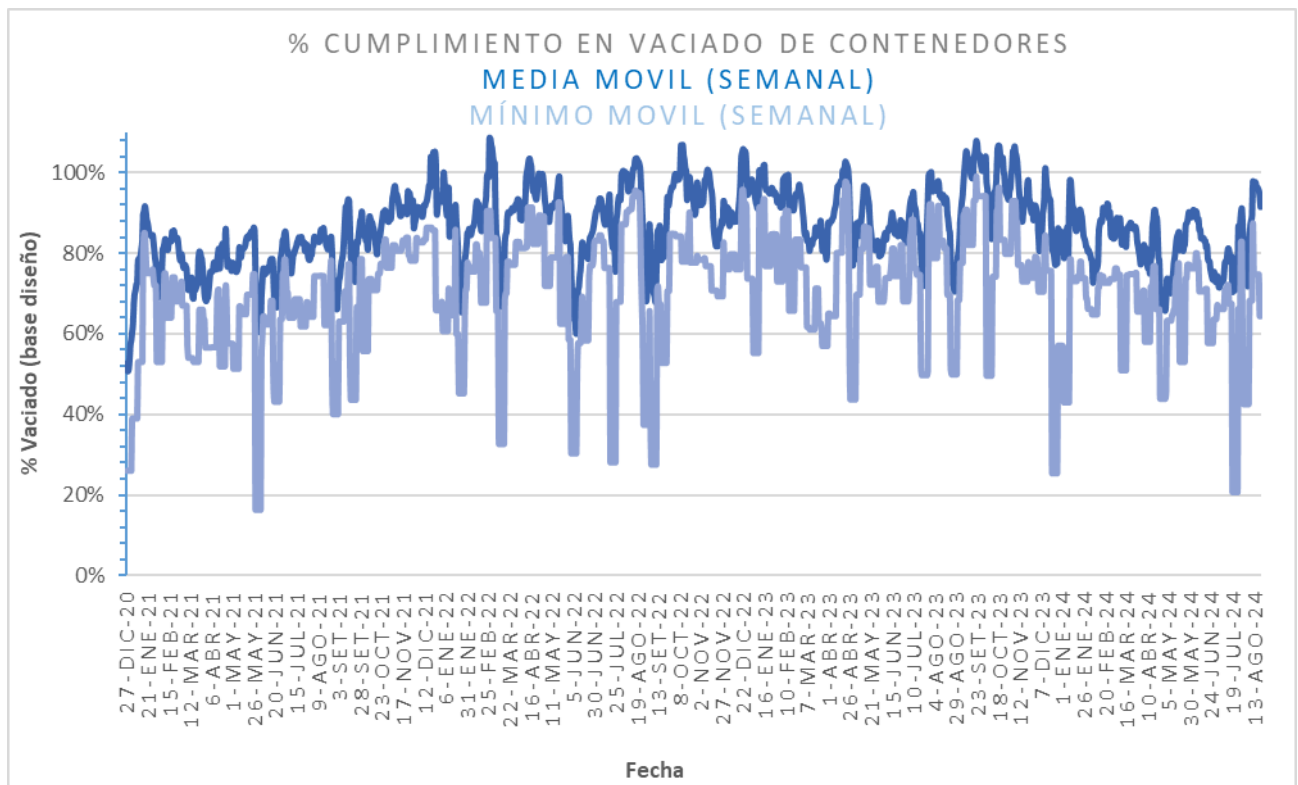

**DEPARTAMENTO DESARROLLO AMBIENTAL**

División Limpieza y Gestión De Residuos

Servicio de Planificación y Proyectos

Unidad: 4487

**INFORME DIARIO DE GESTIÓN DIVISIÓN LIMPIEZA 22/08/2024**

Análisis de contenedores levantados por Región y Turno hasta la hora 06:00.  
Los datos son extraídos del sistema DFR.

Estado de la recolección.

Contenedores planificados IM - Fideicomiso	Contenedores vaciados IM - Fideicomiso	% Contenedores levantados	Media móvil (7 días previos) porcentaje de contenedores vaciados
<b>6.259</b>	<b>5.754</b>	<b>92%</b>	<b>91%</b>

Promedio, media, mínimo y máximo móvil semanal de hasta 2 y más de 4 días.

Disponibilidad

DISPONIBILIDAD POR TURNOS			
21/08/2024	MATUTINO	VESPERTINO	NOCTURNO
CAMIONES	26	21	26
CHOFERES	26	19	34
AUXILIARES	23	19	33
CAMIONES UTILIZADOS	23	24	26
DENUNCIAS DE FALLAS	16	0	11