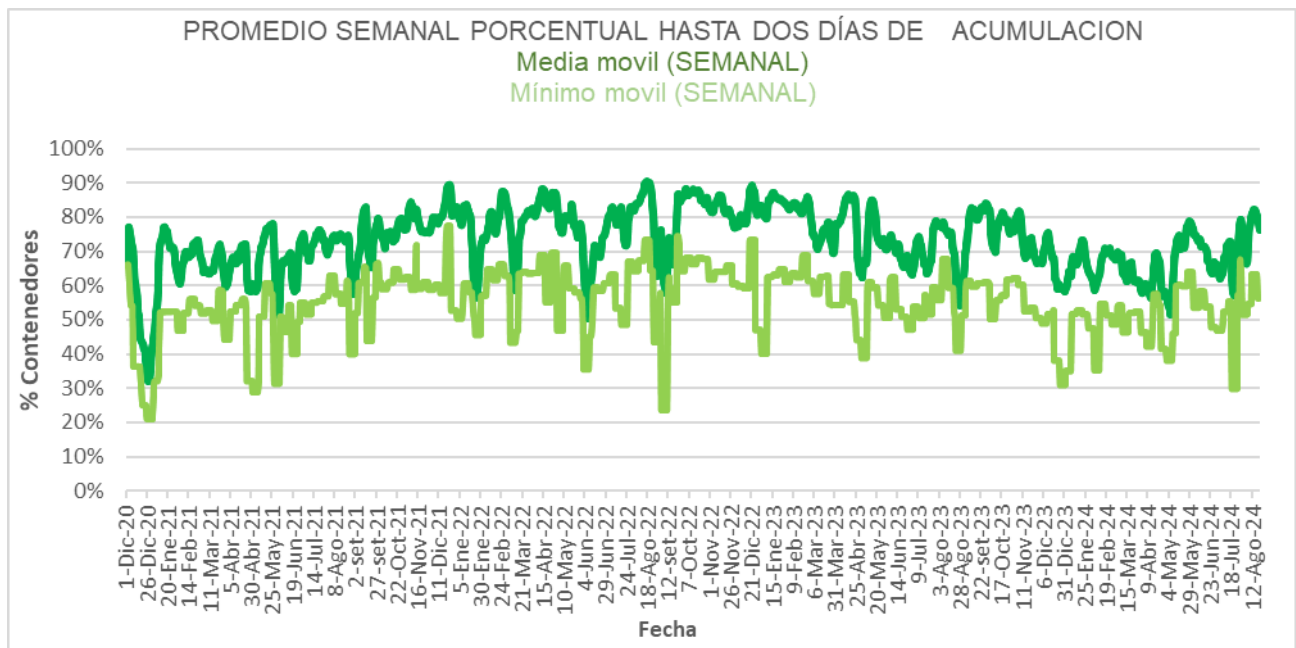

**DEPARTAMENTO DESARROLLO AMBIENTAL**

División Limpieza y Gestión De Residuos

Servicio de Planificación y Proyectos

Unidad: 4487

**INFORME DIARIO DE GESTIÓN DIVISIÓN LIMPIEZA 22/08/2024**

Análisis de contenedores levantados por Región y Turno hasta la hora 06:00.  
Los datos son extraídos del sistema DFR.

Estado de la recolección.

Contenedores planificados IM - Fideicomiso	Contenedores vaciados IM - Fideicomiso	% Contenedores levantados	Media móvil (7 días previos) porcentaje de contenedores vaciados
<b>6.259</b>	<b>5.754</b>	<b>92%</b>	<b>91%</b>

Días	Valores diarios		Promedio 7 días % Contenedores
	N° Contenedores IM - Fideicomiso	% Contenedores	
Hasta 2	9.102	78,4%	75,3%
entre 2-3	1.842	15,9%	16,6%
entre 3-4	146	1,3%	5,1%
entre 4-5	325	2,8%	1,5%
más de 5	202	1,7%	1,4%
<b>Total</b>	<b>11.617</b>	<b>100%</b>	<b>100%</b>

Promedio, media, mínimo y máximo móvil semanal de hasta 2 y más de 4 días.

Disponibilidad

DISPONIBILIDAD POR TURNOS			
21/08/2024	MATUTINO	VESPERTINO	NOCTURNO
CAMIONES	26	21	26
CHOFERES	26	19	34
AUXILIARES	23	19	33
CAMIONES UTILIZADOS	23	24	26
DENUNCIAS DE FALLAS	16	0	11