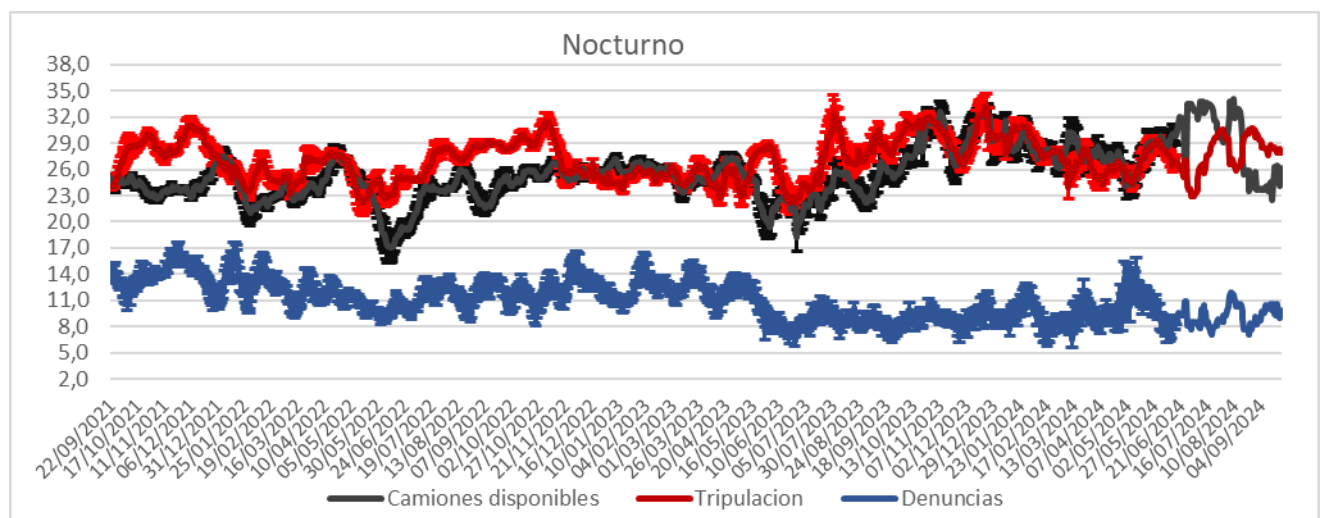

Disponibilidad

DISPONIBILIDAD POR TURNOS			
22/09/2024	MATUTINO	VESPERTINO	NOCTURNO
CAMIONES	24		28
CHOFERES	21		23
AUXILIARES	20		34
CAMIONES UTILIZADOS	20		20
DENUNCIAS DE FALLAS	18		13

Media móvil 14 días camiones, choferes, auxiliares y denuncias por turno.

	Matutino			Vespertino			Nocturno		
	μ	σ	$\mu \pm 2\sigma$	μ	σ	$\mu \pm 2\sigma$	μ	σ	$\mu \pm 2\sigma$
Camiones	21,7	0,6	[20,52 - 22,9]	24,8	1,0	[22,92 - 26,72]	21,5	0,9	[19,65 - 23,35]
Tripulantes	23,9	0,6	[22,77 - 25,08]	17,5	0,4	[16,82 - 18,27]	27,9	0,3	[27,28 - 28,55]
Denuncias	21,2	1,1	[18,94 - 23,48]	10,8	0,8	[9,28 - 12,36]	9,9	0,6	[8,77 - 11,08]

Gráficos de camiones, choferes, auxiliares y denuncias por turno.