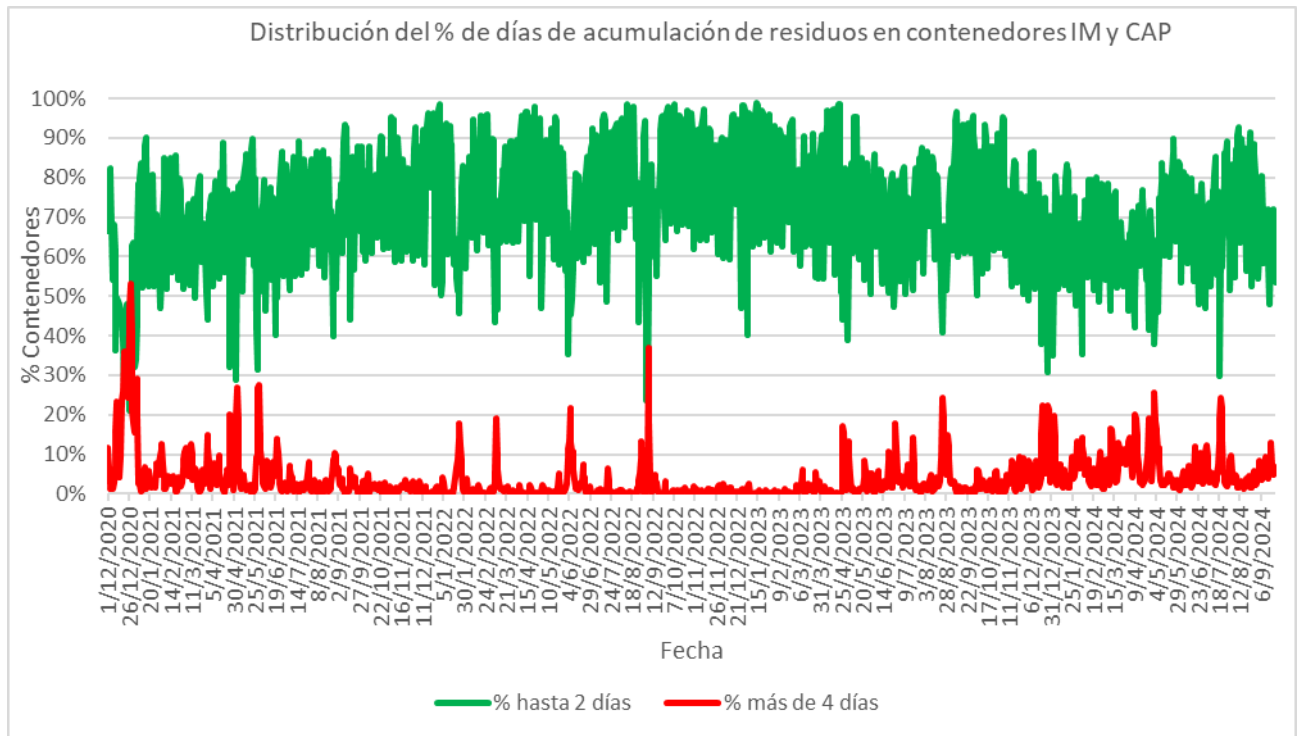

**DEPARTAMENTO DESARROLLO AMBIENTAL**

División Limpieza y Gestión De Residuos

Servicio de Planificación y Proyectos

Unidad: 4487

**INFORME DIARIO DE GESTIÓN DIVISIÓN LIMPIEZA 23/09/2024**

Análisis de contenedores levantados por Región y Turno hasta la hora 06:00.  
Los datos son extraídos del sistema DFR.

Estado de la recolección.

Contenedores planificados IM - Fideicomiso	Contenedores vaciados IM - Fideicomiso	% Contenedores levantados
<b>6.259</b>	<b>5.022</b>	<b>80%</b>

Media móvil (7 días previos) porcentaje de contenedores vaciados
<b>74%</b>

Promedio, media, mínimo y máximo móvil semanal de hasta 2 y más de 4 días.

Disponibilidad

DISPONIBILIDAD POR TURNOS			
22/09/2024	MATUTINO	VESPERTINO	NOCTURNO
CAMIONES	24		28
CHOFERES	21		23
AUXILIARES	20		34
CAMIONES UTILIZADOS	20		20
DENUNCIAS DE FALLAS	18		13

Media móvil 14 días camiones, choferes, auxiliares y denuncias por turno.

	Matutino			Vespertino			Nocturno		
	$\mu$	$\sigma$	$\mu \pm 2\sigma$	$\mu$	$\sigma$	$\mu \pm 2\sigma$	$\mu$	$\sigma$	$\mu \pm 2\sigma$
Camiones	21,7	0,6	[20,52 - 22,9]	24,8	1,0	[22,92 - 26,72]	21,5	0,9	[19,65 - 23,35]
Tripulantes	23,9	0,6	[22,77 - 25,08]	17,5	0,4	[16,82 - 18,27]	27,9	0,3	[27,28 - 28,55]
Denuncias	21,2	1,1	[18,94 - 23,48]	10,8	0,8	[9,28 - 12,36]	9,9	0,6	[8,77 - 11,08]