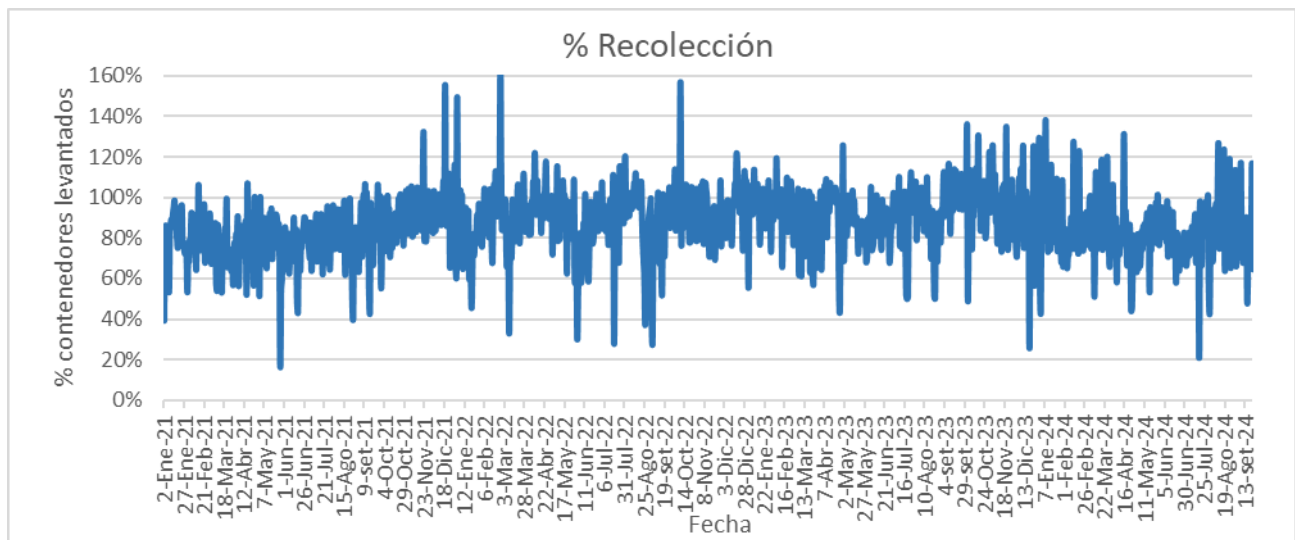

**DEPARTAMENTO DESARROLLO AMBIENTAL**

División Limpieza y Gestión De Residuos

Servicio de Planificación y Proyectos

Unidad: 4487

**INFORME DIARIO DE GESTIÓN DIVISIÓN LIMPIEZA 23/09/2024**

Análisis de contenedores levantados por Región y Turno hasta la hora 06:00.  
Los datos son extraídos del sistema DFR.

Estado de la recolección.

Contenedores planificados IM - Fideicomiso	Contenedores vaciados IM - Fideicomiso	% Contenedores levantados
<b>6.259</b>	<b>5.022</b>	<b>80%</b>

Media móvil (7 días previos) porcentaje de contenedores vaciados
<b>74%</b>

Promedio, media, mínimo y máximo móvil semanal de hasta 2 y más de 4 días.

Disponibilidad

DISPONIBILIDAD POR TURNOS			
22/09/2024	MATUTINO	VESPERTINO	NOCTURNO
CAMIONES	24		28
CHOFERES	21		23
AUXILIARES	20		34
CAMIONES UTILIZADOS	20		20
DENUNCIAS DE FALLAS	18		13

Media móvil 14 días camiones, choferes, auxiliares y denuncias por turno.

	Matutino			Vespertino			Nocturno		
	$\mu$	$\sigma$	$\mu \pm 2\sigma$	$\mu$	$\sigma$	$\mu \pm 2\sigma$	$\mu$	$\sigma$	$\mu \pm 2\sigma$
Camiones	21,7	0,6	[20,52 - 22,9]	24,8	1,0	[22,92 - 26,72]	21,5	0,9	[19,65 - 23,35]
Tripulantes	23,9	0,6	[22,77 - 25,08]	17,5	0,4	[16,82 - 18,27]	27,9	0,3	[27,28 - 28,55]
Denuncias	21,2	1,1	[18,94 - 23,48]	10,8	0,8	[9,28 - 12,36]	9,9	0,6	[8,77 - 11,08]