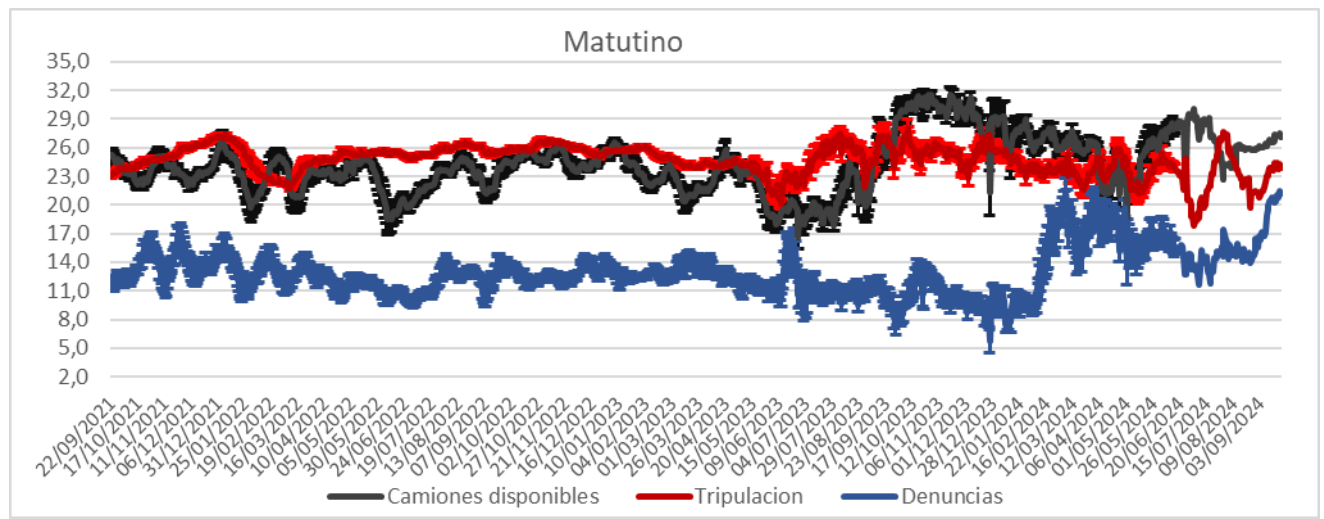

Promedio, media, mínimo y máximo móvil semanal de hasta 2 y más de 4 días.

Disponibilidad

DISPONIBILIDAD POR TURNOS			
22/09/2024	MATUTINO	VESPERTINO	NOCTURNO
CAMIONES	24		28
CHOFERES	21		23
AUXILIARES	20		34
CAMIONES UTILIZADOS	20		20
DENUNCIAS DE FALLAS	18		13

Media móvil 14 días camiones, choferes, auxiliares y denuncias por turno.

	Matutino			Vespertino			Nocturno		
	$\mu$	$\sigma$	$\mu \pm 2\sigma$	$\mu$	$\sigma$	$\mu \pm 2\sigma$	$\mu$	$\sigma$	$\mu \pm 2\sigma$
Camiones	21,7	0,6	[20,52 - 22,9]	24,8	1,0	[22,92 - 26,72]	21,5	0,9	[19,65 - 23,35]
Tripulantes	23,9	0,6	[22,77 - 25,08]	17,5	0,4	[16,82 - 18,27]	27,9	0,3	[27,28 - 28,55]
Denuncias	21,2	1,1	[18,94 - 23,48]	10,8	0,8	[9,28 - 12,36]	9,9	0,6	[8,77 - 11,08]

Gráficos de camiones, choferes, auxiliares y denuncias por turno.

**ESTADO DE CONTENEDORES LEVANTADOS**

Día de la semana: **Lunes**  
 Fecha: **23/09/2024**  
 Archivo: **EDCL 2024-09-23.pdf**

**Referencias**