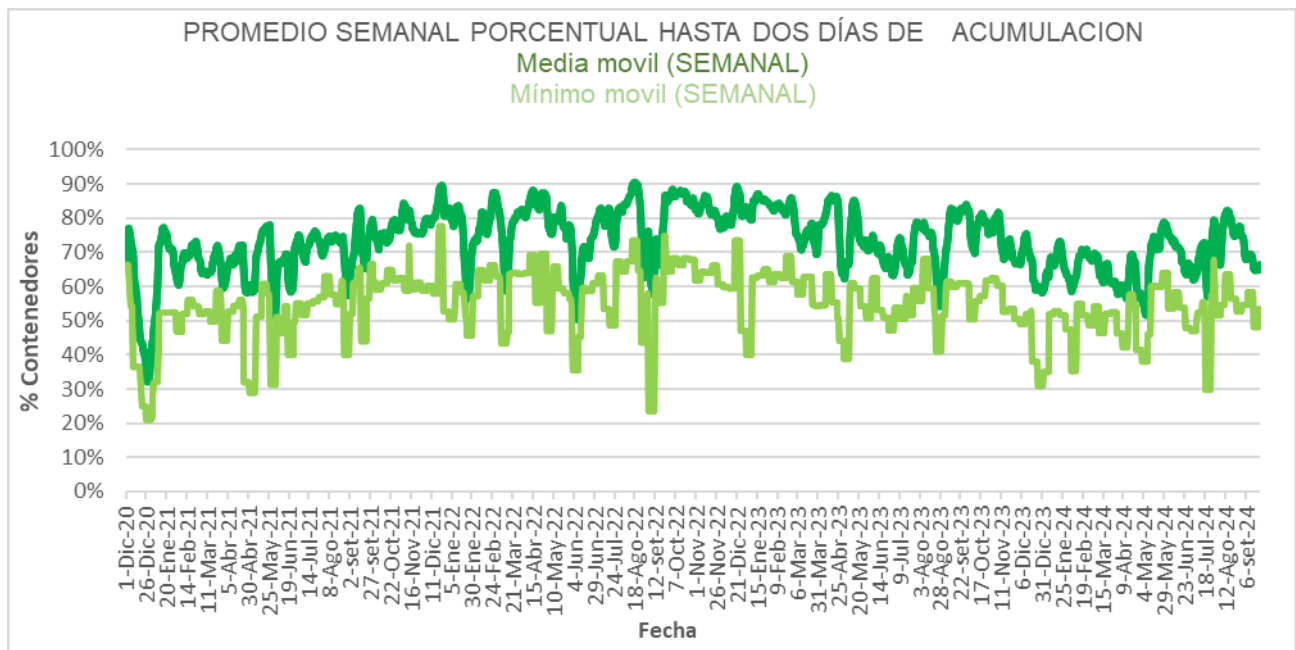

**DEPARTAMENTO DESARROLLO AMBIENTAL**

División Limpieza y Gestión De Residuos

Servicio de Planificación y Proyectos

Unidad: 4487

**INFORME DIARIO DE GESTIÓN DIVISIÓN LIMPIEZA 23/09/2024**

Análisis de contenedores levantados por Región y Turno hasta la hora 06:00.  
Los datos son extraídos del sistema DFR.

Estado de la recolección.

Contenedores planificados IM - Fideicomiso	Contenedores vaciados IM - Fideicomiso	% Contenedores levantados
<b>6.259</b>	<b>5.022</b>	<b>80%</b>

Media móvil (7 días previos) porcentaje de contenedores vaciados
<b>74%</b>

Días	Valores diarios		Promedio 7 días % Contenedores
	N° Contenedores IM - Fideicomiso	% Contenedores	
Hasta 2	6.205	53,3%	66,2%
entre 2-3	3.075	26,4%	17,8%
entre 3-4	1.578	13,6%	8,8%
entre 4-5	394	3,4%	3,3%
más de 5	386	3,3%	3,9%
<b>Total</b>	<b>11.638</b>	<b>100%</b>	<b>100%</b>

Promedio, media, mínimo y máximo móvil semanal de hasta 2 y más de 4 días.

Disponibilidad

DISPONIBILIDAD POR TURNOS			
22/09/2024	MATUTINO	VESPERTINO	NOCTURNO
CAMIONES	24		28
CHOFERES	21		23
AUXILIARES	20		34
CAMIONES UTILIZADOS	20		20
DENUNCIAS DE FALLAS	18		13