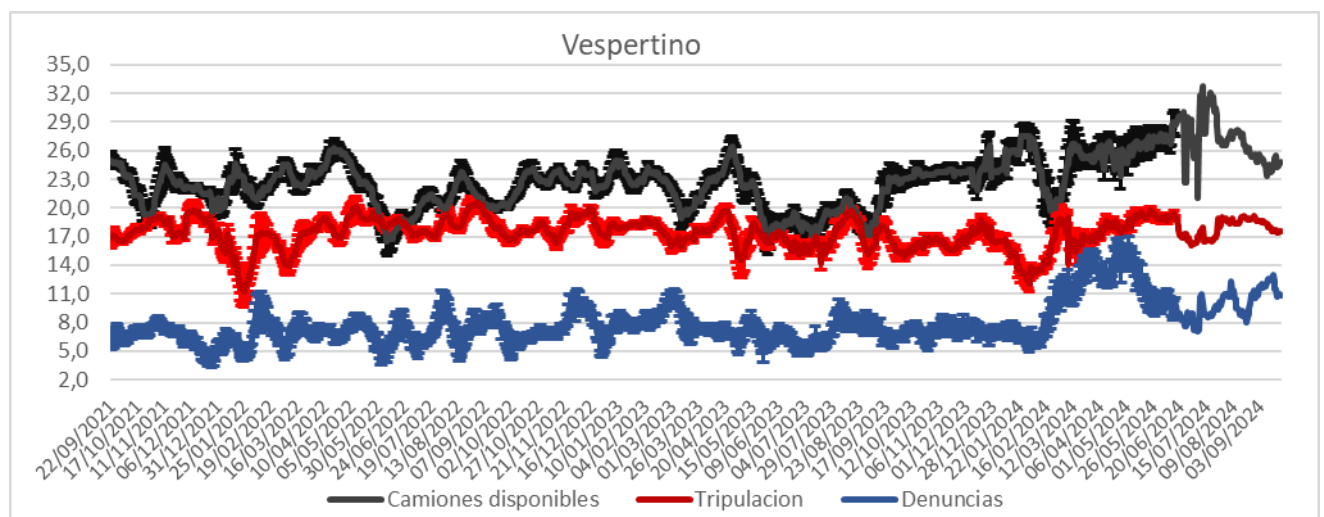

Promedio, media, mínimo y máximo móvil semanal de hasta 2 y más de 4 días.

Disponibilidad

DISPONIBILIDAD POR TURNOS			
22/09/2024	MATUTINO	VESPERTINO	NOCTURNO
CAMIONES	24		28
CHOFERES	21		23
AUXILIARES	20		34
CAMIONES UTILIZADOS	20		20
DENUNCIAS DE FALLAS	18		13

Media móvil 14 días camiones, choferes, auxiliares y denuncias por turno.

	Matutino			Vespertino			Nocturno		
	$\mu$	$\sigma$	$\mu \pm 2\sigma$	$\mu$	$\sigma$	$\mu \pm 2\sigma$	$\mu$	$\sigma$	$\mu \pm 2\sigma$
Camiones	21,7	0,6	[20,52 - 22,9]	24,8	1,0	[22,92 - 26,72]	21,5	0,9	[19,65 - 23,35]
Tripulantes	23,9	0,6	[22,77 - 25,08]	17,5	0,4	[16,82 - 18,27]	27,9	0,3	[27,28 - 28,55]
Denuncias	21,2	1,1	[18,94 - 23,48]	10,8	0,8	[9,28 - 12,36]	9,9	0,6	[8,77 - 11,08]

Gráficos de camiones, choferes, auxiliares y denuncias por turno.

**ESTADO DE CONTENEDORES LEVANTADOS**

Día de la semana: **Lunes**  
 Fecha: **23/09/2024**  
 Archivo: **EDCL 2024-09-23.pdf**

**Referencias**