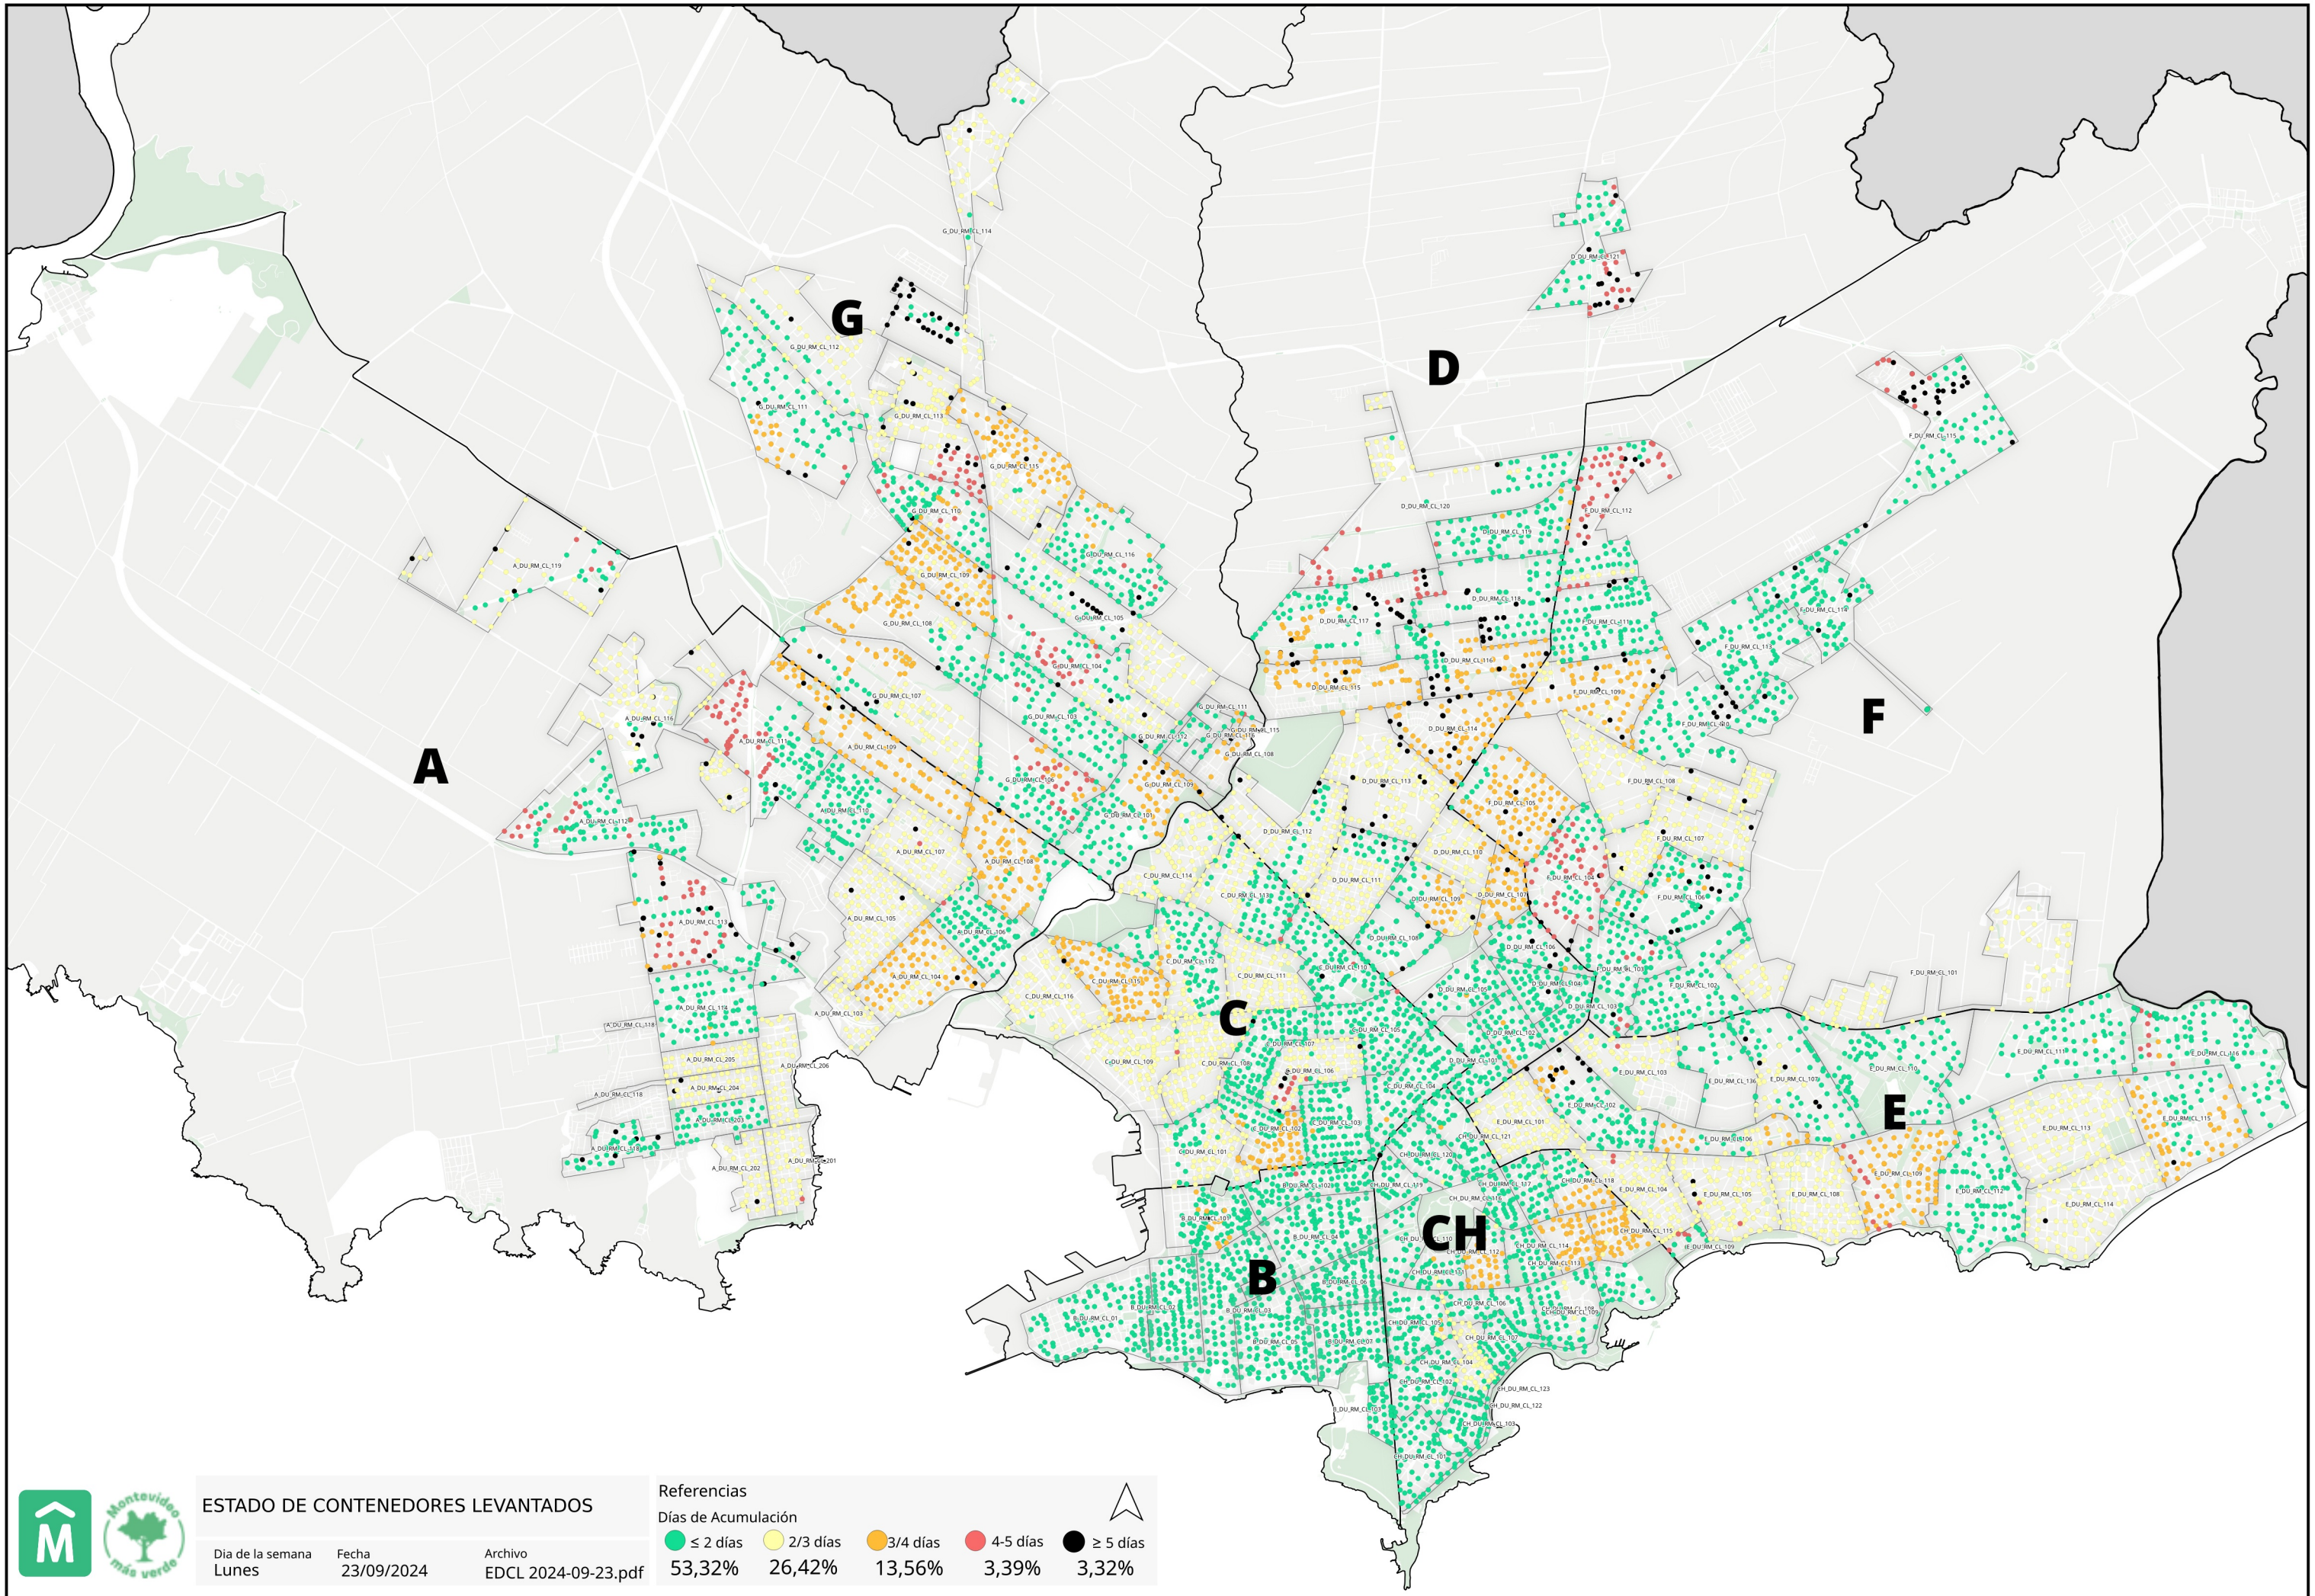

Media móvil 14 días camiones, choferes, auxiliares y denuncias por turno.

	Matutino			Vespertino			Nocturno		
	$\mu$	$\sigma$	$\mu \pm 2\sigma$	$\mu$	$\sigma$	$\mu \pm 2\sigma$	$\mu$	$\sigma$	$\mu \pm 2\sigma$
Camiones	21,7	0,6	[20,52 - 22,9]	24,8	1,0	[22,92 - 26,72]	21,5	0,9	[19,65 - 23,35]
Tripulantes	23,9	0,6	[22,77 - 25,08]	17,5	0,4	[16,82 - 18,27]	27,9	0,3	[27,28 - 28,55]
Denuncias	21,2	1,1	[18,94 - 23,48]	10,8	0,8	[9,28 - 12,36]	9,9	0,6	[8,77 - 11,08]

Gráficos de camiones, choferes, auxiliares y denuncias por turno.

**ESTADO DE CONTENEDORES LEVANTADOS**

Día de la semana: **Lunes**  
 Fecha: **23/09/2024**  
 Archivo: **EDCL 2024-09-23.pdf**

**Referencias**