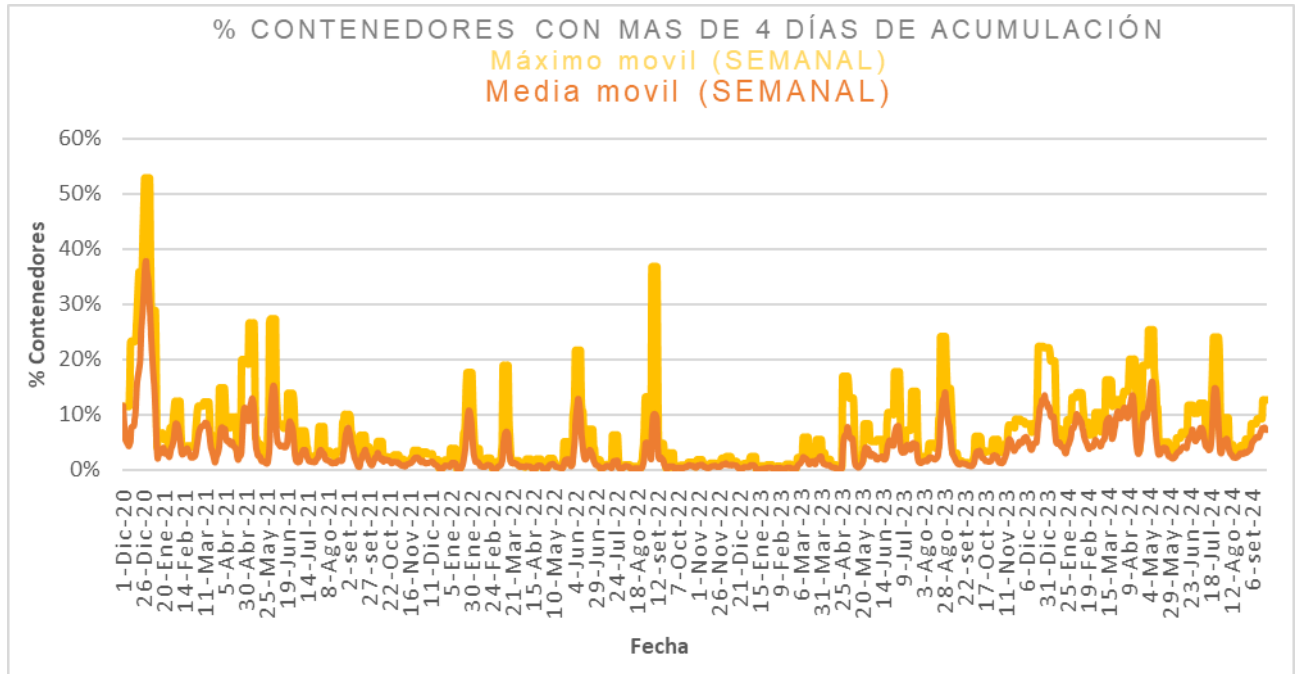

Estado de la recolección.

Contenedores planificados IM - Fideicomiso	Contenedores vaciados IM - Fideicomiso	% Contenedores levantados
<b>6.259</b>	<b>5.022</b>	<b>80%</b>

Media móvil (7 días previos) porcentaje de contenedores vaciados
<b>74%</b>

Promedio, media, mínimo y máximo móvil semanal de hasta 2 y más de 4 días.

Disponibilidad

DISPONIBILIDAD POR TURNOS			
22/09/2024	MATUTINO	VESPERTINO	NOCTURNO
CAMIONES	24		28
CHOFERES	21		23
AUXILIARES	20		34
CAMIONES UTILIZADOS	20		20
DENUNCIAS DE FALLAS	18		13