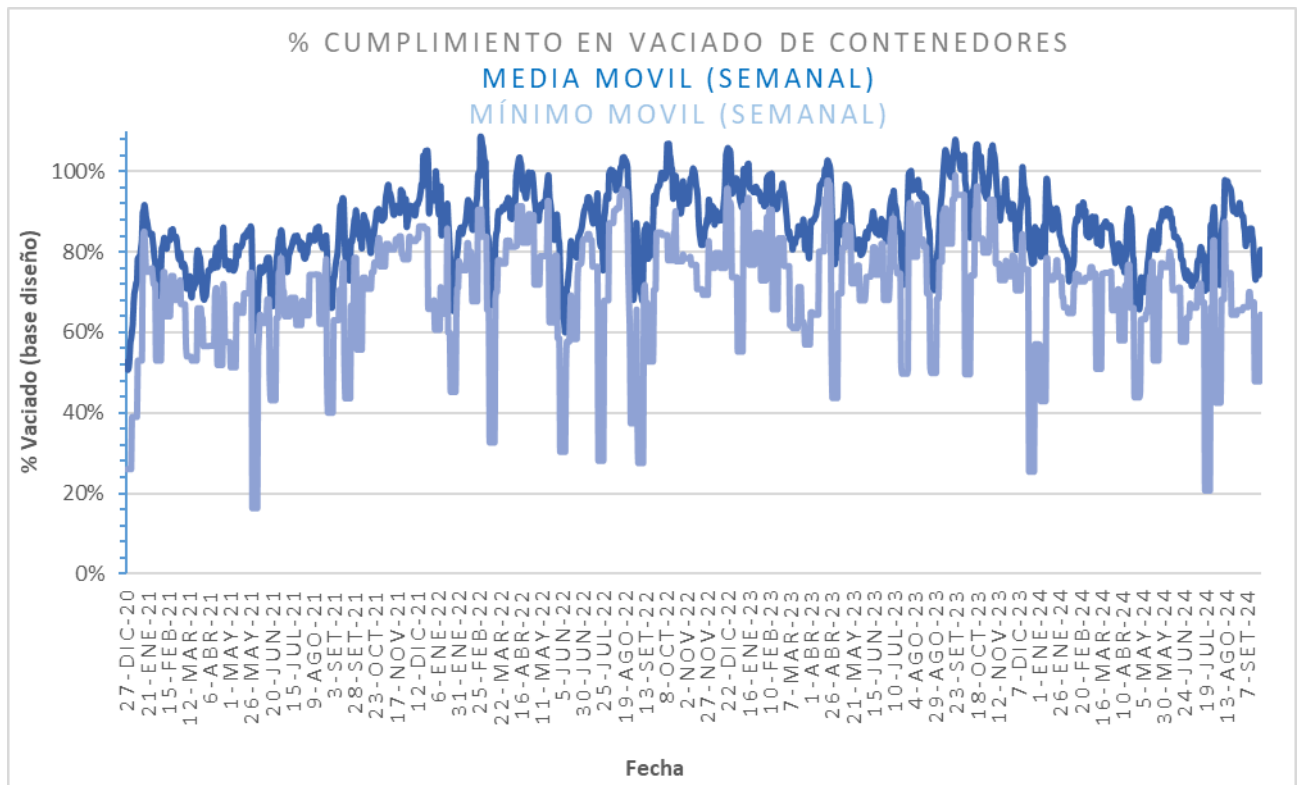

**DEPARTAMENTO DESARROLLO AMBIENTAL**

División Limpieza y Gestión De Residuos

Servicio de Planificación y Proyectos

Unidad: 4487

**INFORME DIARIO DE GESTIÓN DIVISIÓN LIMPIEZA 23/09/2024**

Análisis de contenedores levantados por Región y Turno hasta la hora 06:00.  
Los datos son extraídos del sistema DFR.

Estado de la recolección.

Contenedores planificados IM - Fideicomiso	Contenedores vaciados IM - Fideicomiso	% Contenedores levantados
<b>6.259</b>	<b>5.022</b>	<b>80%</b>

Media móvil (7 días previos) porcentaje de contenedores vaciados
<b>74%</b>

Promedio, media, mínimo y máximo móvil semanal de hasta 2 y más de 4 días.

Disponibilidad

DISPONIBILIDAD POR TURNOS			
22/09/2024	MATUTINO	VESPERTINO	NOCTURNO
CAMIONES	24		28
CHOFERES	21		23
AUXILIARES	20		34
CAMIONES UTILIZADOS	20		20
DENUNCIAS DE FALLAS	18		13