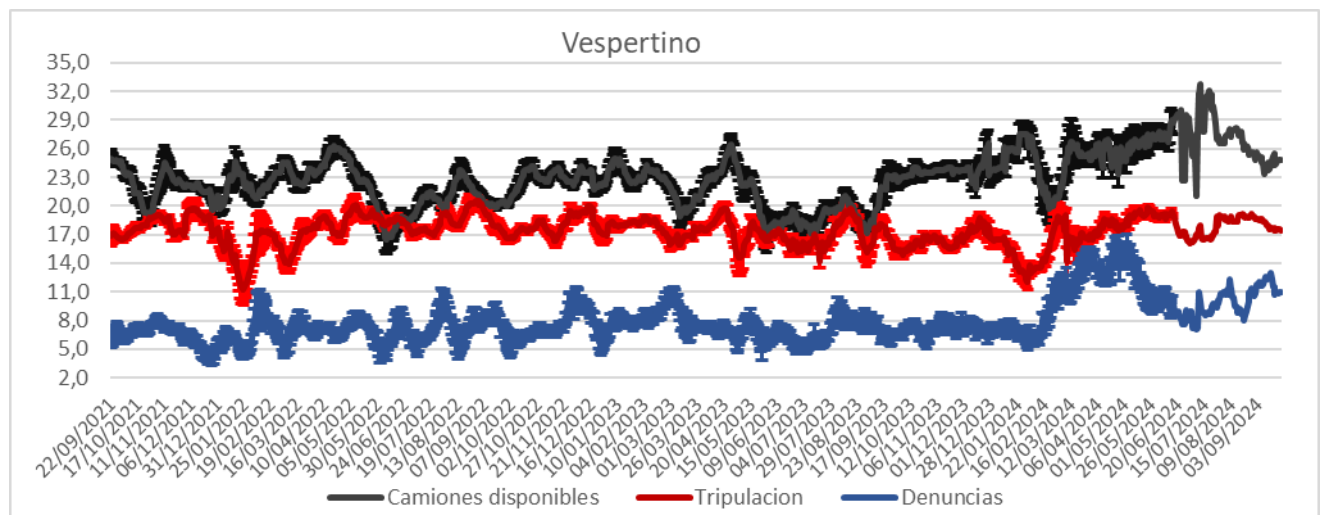

Disponibilidad

DISPONIBILIDAD POR TURNOS			
24/09/2024	MATUTINO	VESPERTINO	NOCTURNO
CAMIONES	24	22	28
CHOFERES	27	22	27
AUXILIARES	26	17	28
CAMIONES UTILIZADOS	26	16	22
DENUNCIAS DE FALLAS	25	13	11

Media móvil 14 días camiones, choferes, auxiliares y denuncias por turno.

	Matutino			Vespertino			Nocturno		
	μ	σ	$\mu \pm 2\sigma$	μ	σ	$\mu \pm 2\sigma$	μ	σ	$\mu \pm 2\sigma$
Camiones	21,8	0,5	[20,8 - 22,77]	24,8	0,9	[22,96 - 26,54]	21,4	0,9	[19,58 - 23,28]
Tripulantes	23,8	0,4	[22,98 - 24,59]	17,5	0,3	[16,91 - 18,09]	27,2	0,5	[26,15 - 28,18]
Denuncias	21,1	0,6	[19,95 - 22,34]	11,0	0,9	[9,23 - 12,77]	9,4	0,6	[8,11 - 10,6]

Gráficos de camiones, choferes, auxiliares y denuncias por turno.