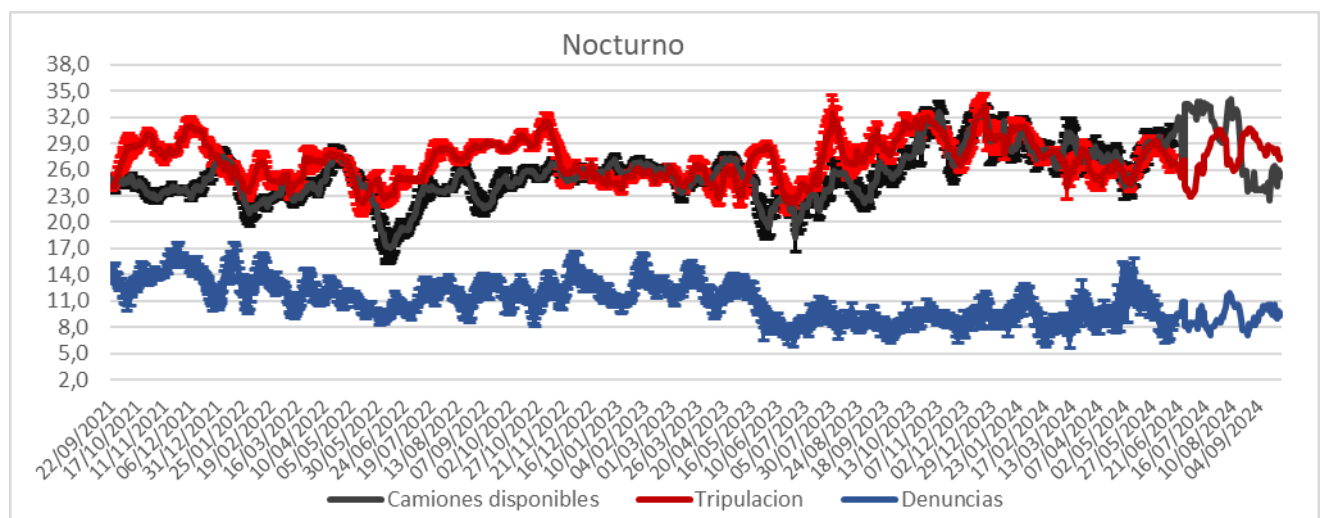

Disponibilidad

DISPONIBILIDAD POR TURNOS			
24/09/2024	MATUTINO	VESPERTINO	NOCTURNO
CAMIONES	24	22	28
CHOFERES	27	22	27
AUXILIARES	26	17	28
CAMIONES UTILIZADOS	26	16	22
DENUNCIAS DE FALLAS	25	13	11

Media móvil 14 días camiones, choferes, auxiliares y denuncias por turno.

	Matutino			Vespertino			Nocturno		
	μ	σ	$\mu \pm 2\sigma$	μ	σ	$\mu \pm 2\sigma$	μ	σ	$\mu \pm 2\sigma$
Camiones	21,8	0,5	[20,8 - 22,77]	24,8	0,9	[22,96 - 26,54]	21,4	0,9	[19,58 - 23,28]
Tripulantes	23,8	0,4	[22,98 - 24,59]	17,5	0,3	[16,91 - 18,09]	27,2	0,5	[26,15 - 28,18]
Denuncias	21,1	0,6	[19,95 - 22,34]	11,0	0,9	[9,23 - 12,77]	9,4	0,6	[8,11 - 10,6]

Gráficos de camiones, choferes, auxiliares y denuncias por turno.