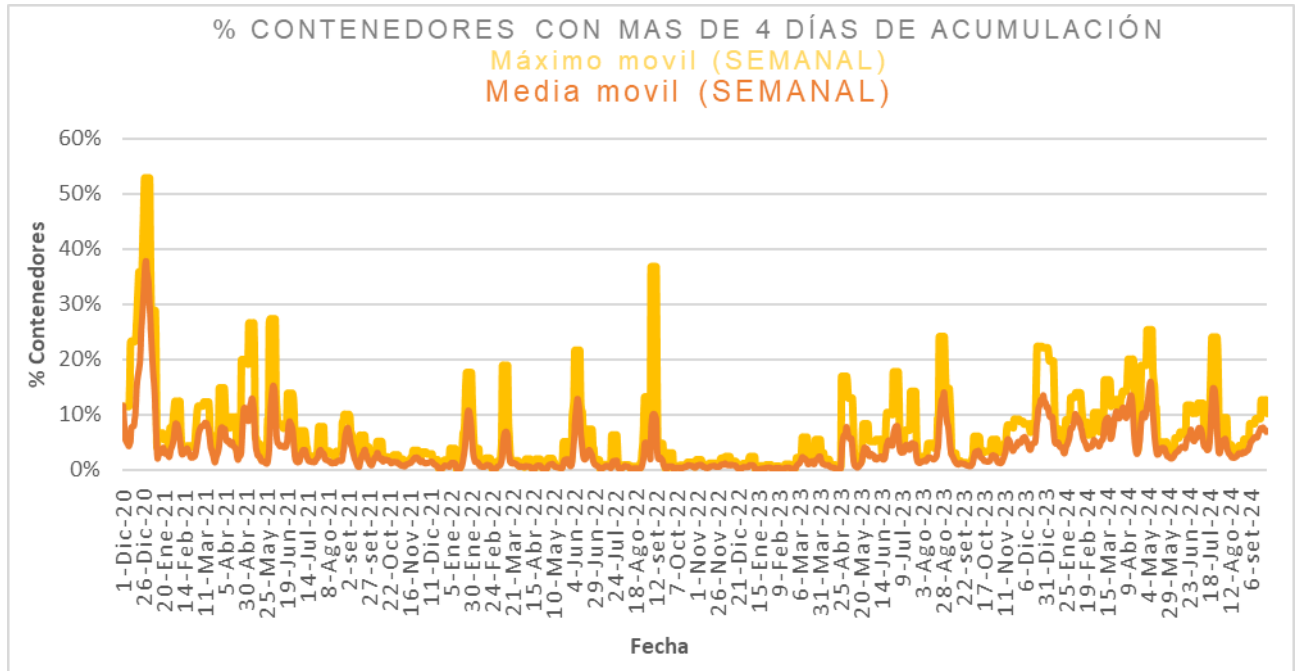

Distribución del % de días de acumulación de residuos en contenedores IM y CAP

% CUMPLIMIENTO EN VACIADO DE CONTENEDORES

Promedio, media, mínimo y máximo móvil semanal de hasta 2 y más de 4 días.

Disponibilidad

DISPONIBILIDAD POR TURNOS			
24/09/2024	MATUTINO	VESPERTINO	NOCTURNO
CAMIONES	24	22	28
CHOFERES	27	22	27
AUXILIARES	26	17	28
CAMIONES UTILIZADOS	26	16	22
DENUNCIAS DE FALLAS	25	13	11

Media móvil 14 días camiones, choferes, auxiliares y denuncias por turno.