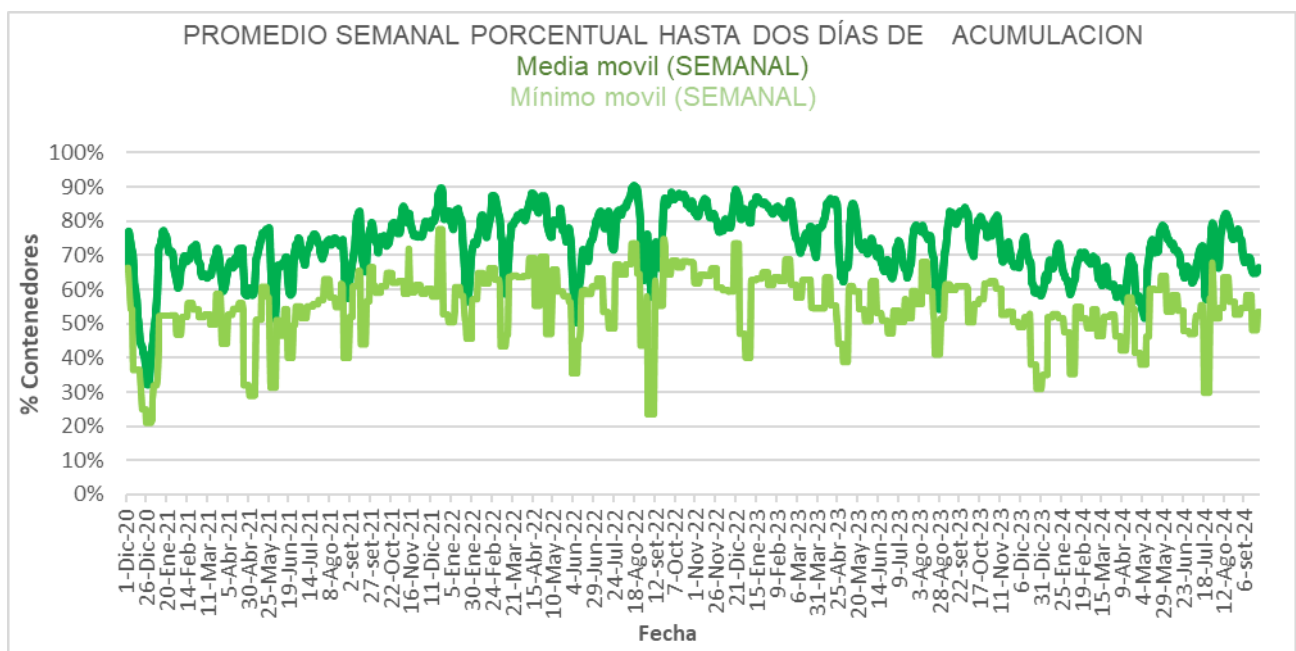

Distribución del % de días de acumulación de residuos en contenedores IM y CAP

% CUMPLIMIENTO EN VACIADO DE CONTENEDORES

Promedio, media, mínimo y máximo móvil semanal de hasta 2 y más de 4 días.

Disponibilidad

DISPONIBILIDAD POR TURNOS			
24/09/2024	MATUTINO	VESPERTINO	NOCTURNO
CAMIONES	24	22	28
CHOFERES	27	22	27
AUXILIARES	26	17	28
CAMIONES UTILIZADOS	26	16	22
DENUNCIAS DE FALLAS	25	13	11

Media móvil 14 días camiones, choferes, auxiliares y denuncias por turno.

	Matutino			Vespertino			Nocturno		
	μ	σ	$\mu \pm 2\sigma$	μ	σ	$\mu \pm 2\sigma$	μ	σ	$\mu \pm 2\sigma$
Camiones	21,8	0,5	[20,8 - 22,77]	24,8	0,9	[22,96 - 26,54]	21,4	0,9	[19,58 - 23,28]
Tripulantes	23,8	0,4	[22,98 - 24,59]	17,5	0,3	[16,91 - 18,09]	27,2	0,5	[26,15 - 28,18]
Denuncias	21,1	0,6	[19,95 - 22,34]	11,0	0,9	[9,23 - 12,77]	9,4	0,6	[8,11 - 10,6]