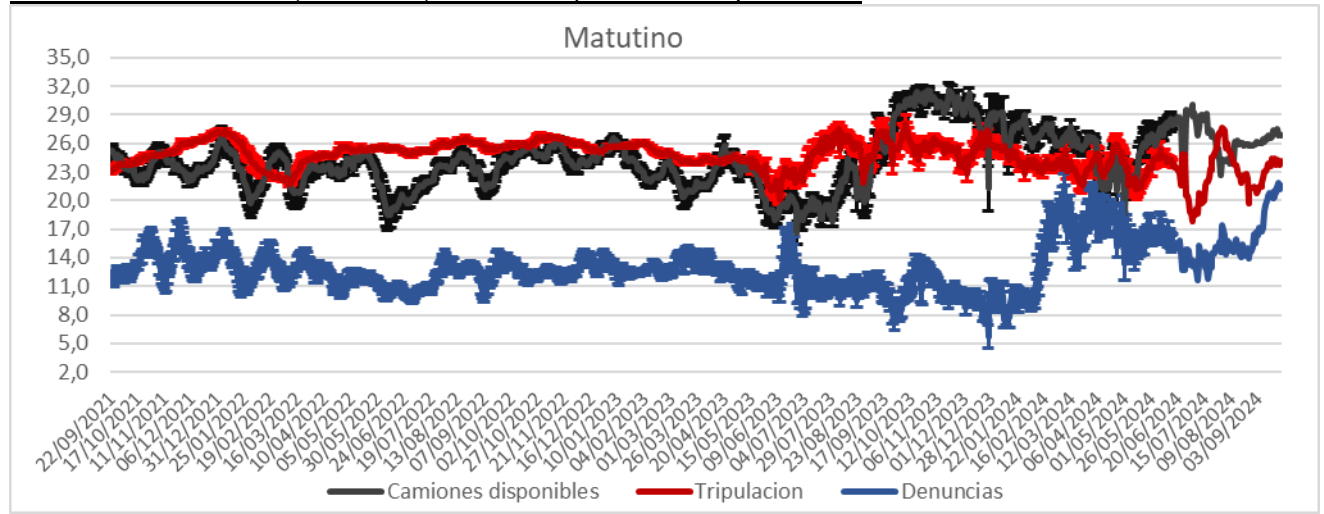

Disponibilidad

DISPONIBILIDAD POR TURNOS			
24/09/2024	MATUTINO	VESPERTINO	NOCTURNO
CAMIONES	24	22	28
CHOFERES	27	22	27
AUXILIARES	26	17	28
CAMIONES UTILIZADOS	26	16	22
DENUNCIAS DE FALLAS	25	13	11

Media móvil 14 días camiones, choferes, auxiliares y denuncias por turno.

	Matutino			Vespertino			Nocturno		
	μ	σ	$\mu \pm 2\sigma$	μ	σ	$\mu \pm 2\sigma$	μ	σ	$\mu \pm 2\sigma$
Camiones	21,8	0,5	[20,8 - 22,77]	24,8	0,9	[22,96 - 26,54]	21,4	0,9	[19,58 - 23,28]
Tripulantes	23,8	0,4	[22,98 - 24,59]	17,5	0,3	[16,91 - 18,09]	27,2	0,5	[26,15 - 28,18]
Denuncias	21,1	0,6	[19,95 - 22,34]	11,0	0,9	[9,23 - 12,77]	9,4	0,6	[8,11 - 10,6]

Gráficos de camiones, choferes, auxiliares y denuncias por turno.