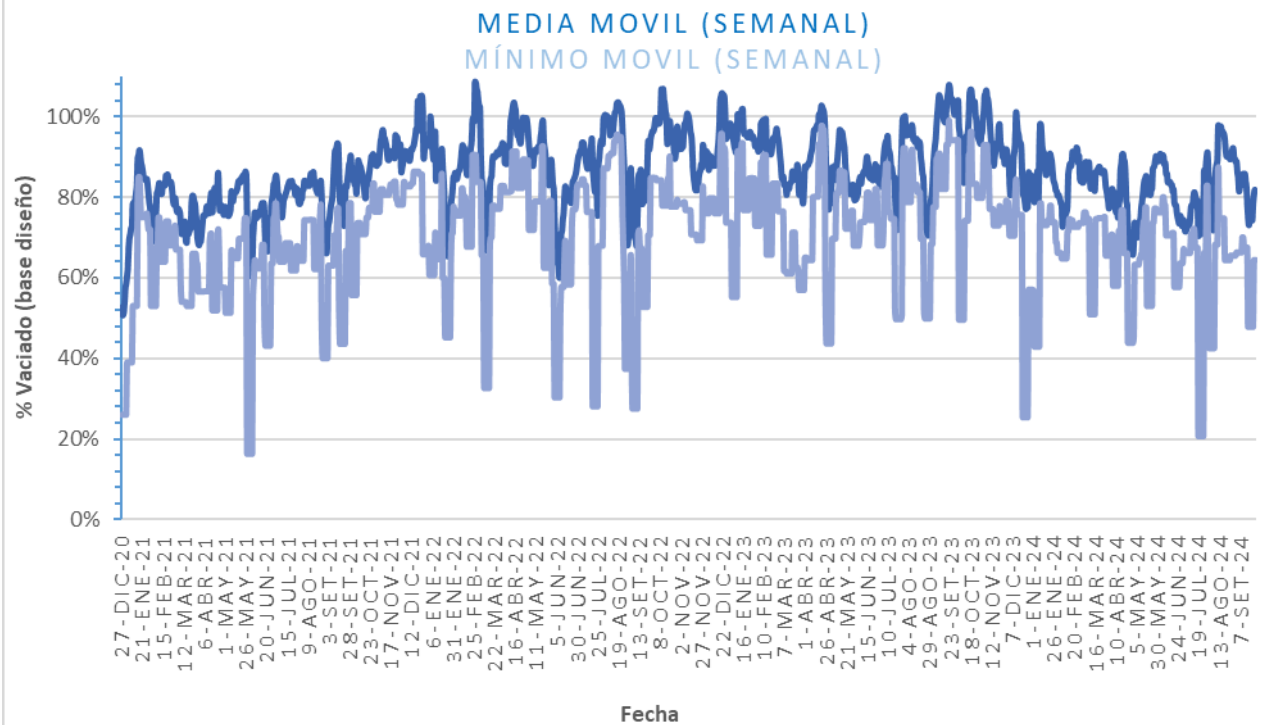

DEPARTAMENTO DESARROLLO AMBIENTAL

División Limpieza y Gestión De Residuos

Servicio de Planificación y Proyectos

Unidad: 4487

INFORME DIARIO DE GESTIÓN DIVISIÓN LIMPIEZA 25/09/2024

Análisis de contenedores levantados por Región y Turno hasta la hora 06:00.
Los datos son extraídos del sistema DFR.

Estado de la recolección.

Contenedores planificados IM - Fideicomiso	Contenedores vaciados IM - Fideicomiso	% Contenedores levantados
6.641	5.130	77%

Media móvil (7 días previos) porcentaje de contenedores vaciados
82%

Distribución del % de días de acumulación de residuos en contenedores IM y CAP

% CUMPLIMIENTO EN VACIADO DE CONTENEDORES

Promedio, media, mínimo y máximo móvil semanal de hasta 2 y más de 4 días.

Disponibilidad