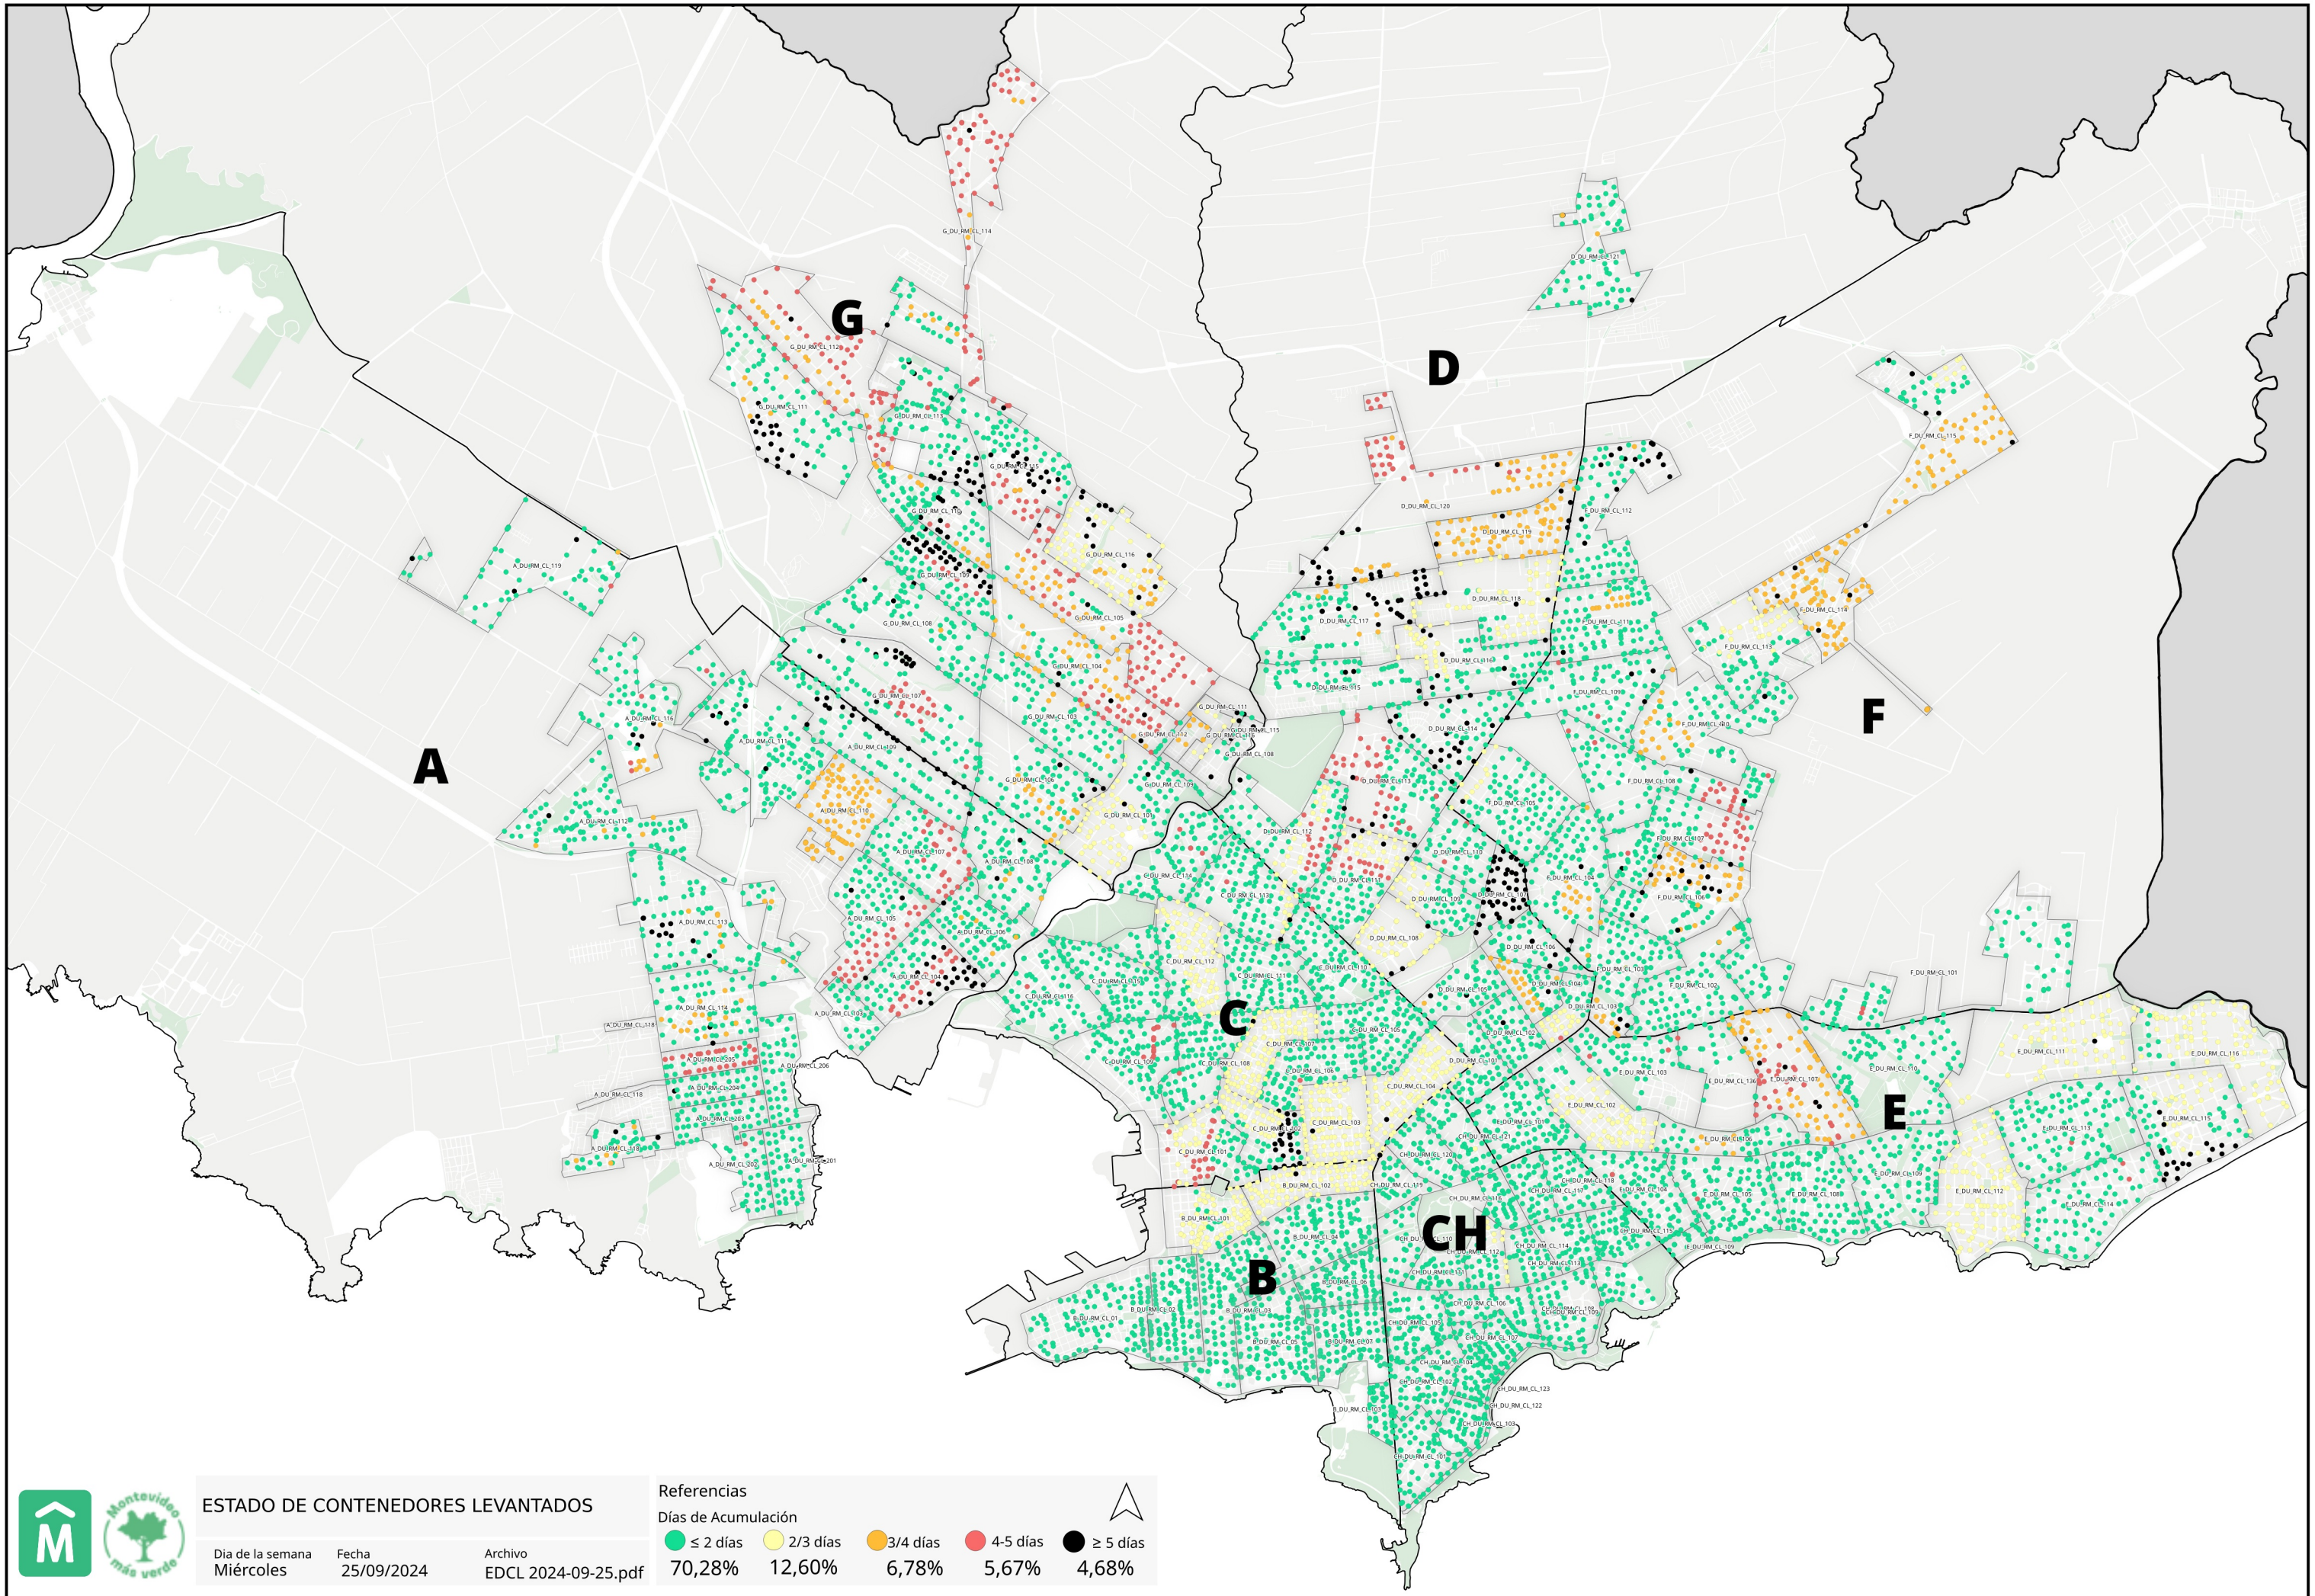

DISPONIBILIDAD POR TURNOS			
24/09/2024	MATUTINO	VESPERTINO	NOCTURNO
CAMIONES	24	22	28
CHOFERES	27	22	27
AUXILIARES	26	17	28
CAMIONES UTILIZADOS	26	16	22
DENUNCIAS DE FALLAS	25	13	11

Media móvil 14 días camiones, choferes, auxiliares y denuncias por turno.

	Matutino			Vespertino			Nocturno		
	μ	σ	$\mu \pm 2\sigma$	μ	σ	$\mu \pm 2\sigma$	μ	σ	$\mu \pm 2\sigma$
Camiones	21,8	0,5	[20,8 - 22,77]	24,8	0,9	[22,96 - 26,54]	21,4	0,9	[19,58 - 23,28]
Tripulantes	23,8	0,4	[22,98 - 24,59]	17,5	0,3	[16,91 - 18,09]	27,2	0,5	[26,15 - 28,18]
Denuncias	21,1	0,6	[19,95 - 22,34]	11,0	0,9	[9,23 - 12,77]	9,4	0,6	[8,11 - 10,6]

Gráficos de camiones, choferes, auxiliares y denuncias por turno.

ESTADO DE CONTENEDORES LEVANTADOS

Día de la semana: **Miércoles**
 Fecha: **25/09/2024**
 Archivo: **EDCL 2024-09-25.pdf**

Referencias

Días de Acumulación