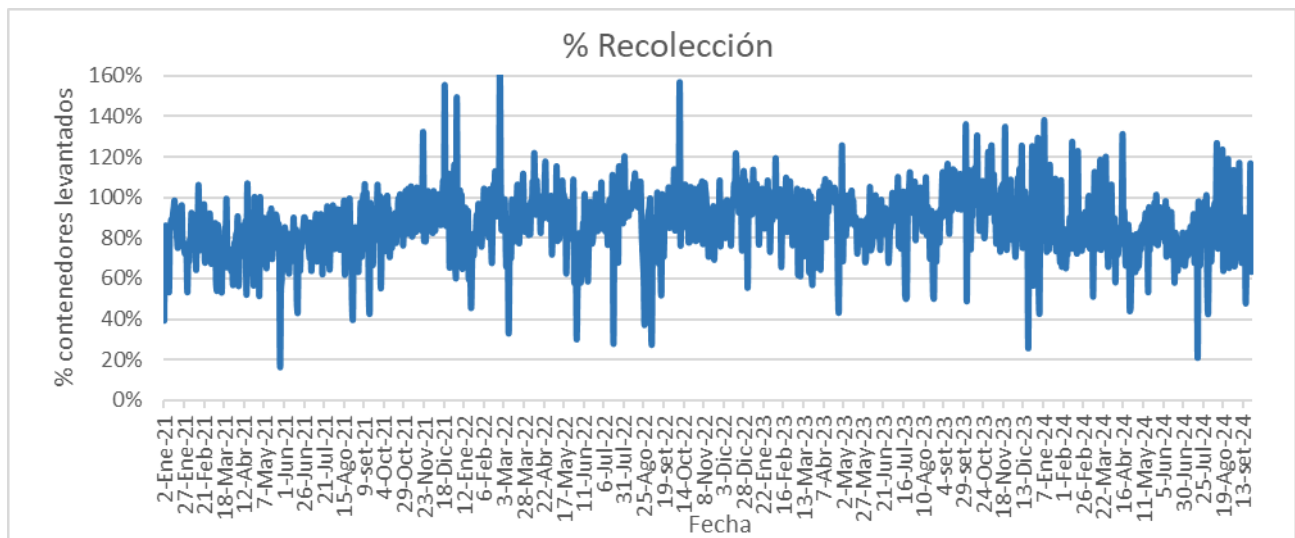

DEPARTAMENTO DESARROLLO AMBIENTAL

División Limpieza y Gestión De Residuos

Servicio de Planificación y Proyectos

Unidad: 4487

INFORME DIARIO DE GESTIÓN DIVISIÓN LIMPIEZA 25/09/2024

Análisis de contenedores levantados por Región y Turno hasta la hora 06:00.
Los datos son extraídos del sistema DFR.

Estado de la recolección.

Contenedores planificados IM - Fideicomiso	Contenedores vaciados IM - Fideicomiso	% Contenedores levantados
6.641	5.130	77%

Media móvil (7 días previos) porcentaje de contenedores vaciados
82%

Distribución del % de días de acumulación de residuos en contenedores IM y CAP

% CUMPLIMIENTO EN VACIADO DE CONTENEDORES

Promedio, media, mínimo y máximo móvil semanal de hasta 2 y más de 4 días.

Disponibilidad

DISPONIBILIDAD POR TURNOS			
24/09/2024	MATUTINO	VESPERTINO	NOCTURNO
CAMIONES	24	22	28
CHOFERES	27	22	27
AUXILIARES	26	17	28
CAMIONES UTILIZADOS	26	16	22
DENUNCIAS DE FALLAS	25	13	11

Media móvil 14 días camiones, choferes, auxiliares y denuncias por turno.