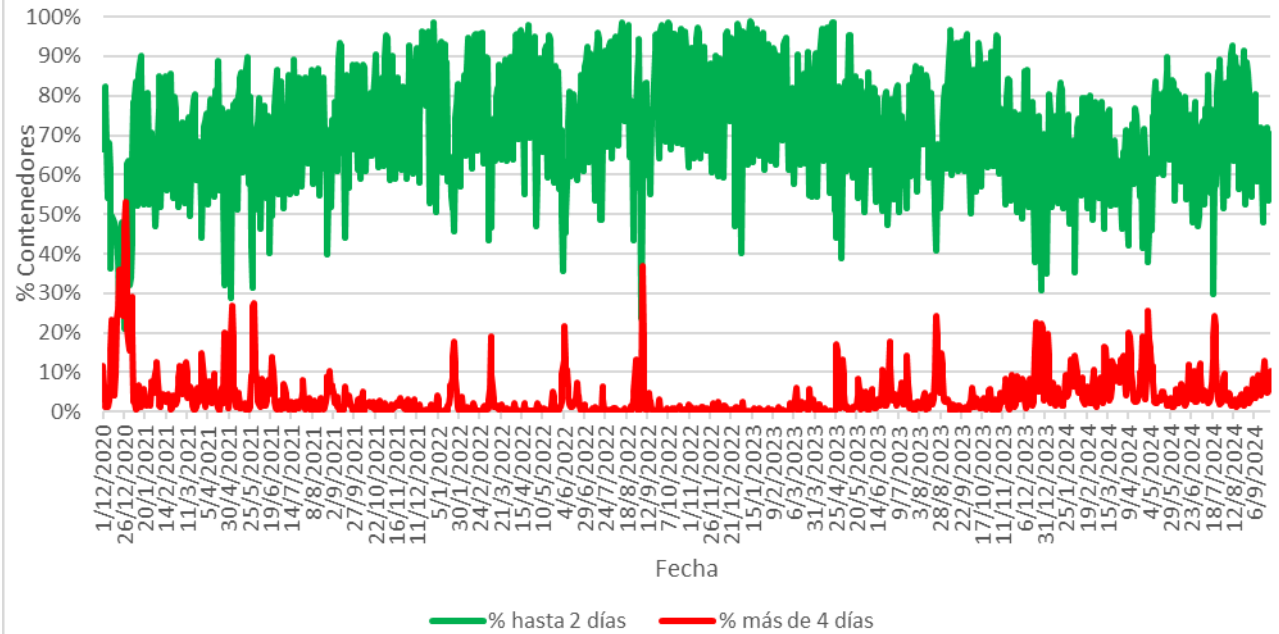

DEPARTAMENTO DESARROLLO AMBIENTAL

División Limpieza y Gestión De Residuos

Servicio de Planificación y Proyectos

Unidad: 4487

INFORME DIARIO DE GESTIÓN DIVISIÓN LIMPIEZA 25/09/2024

Análisis de contenedores levantados por Región y Turno hasta la hora 06:00.
Los datos son extraídos del sistema DFR.

Estado de la recolección.

Contenedores planificados IM - Fideicomiso	Contenedores vaciados IM - Fideicomiso	% Contenedores levantados
6.641	5.130	77%

Media móvil (7 días previos) porcentaje de contenedores vaciados
82%

Días	Valores diarios		Promedio 7 días % Contenedores
	N° Contenedores IM - Fideicomiso	% Contenedores	
Hasta 2	8.174	70,3%	66,1%
entre 2-3	1.465	12,6%	18,6%
entre 3-4	788	6,8%	8,3%
entre 4-5	659	5,7%	3,2%
más de 5	544	4,7%	3,6%
Total	11.630	100%	100%

Distribución del % de días de acumulación de residuos en contenedores IM y CAP

% CUMPLIMIENTO EN VACIADO DE CONTENEDORES

Promedio, media, mínimo y máximo móvil semanal de hasta 2 y más de 4 días.

Disponibilidad