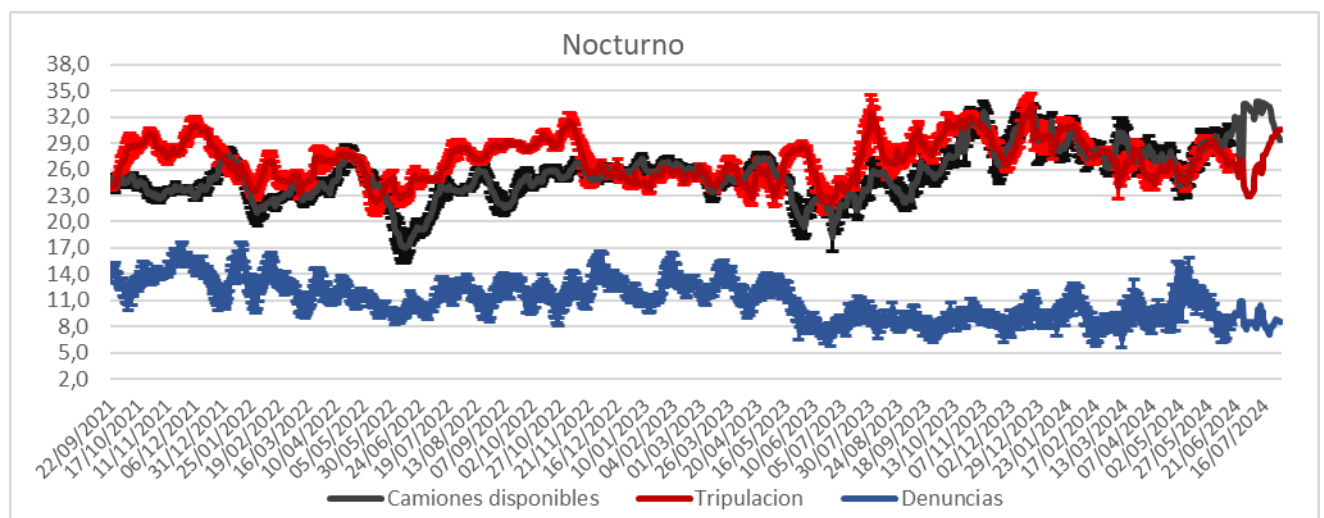

Gráficos de camiones, choferes, auxiliares y denuncias por turno.