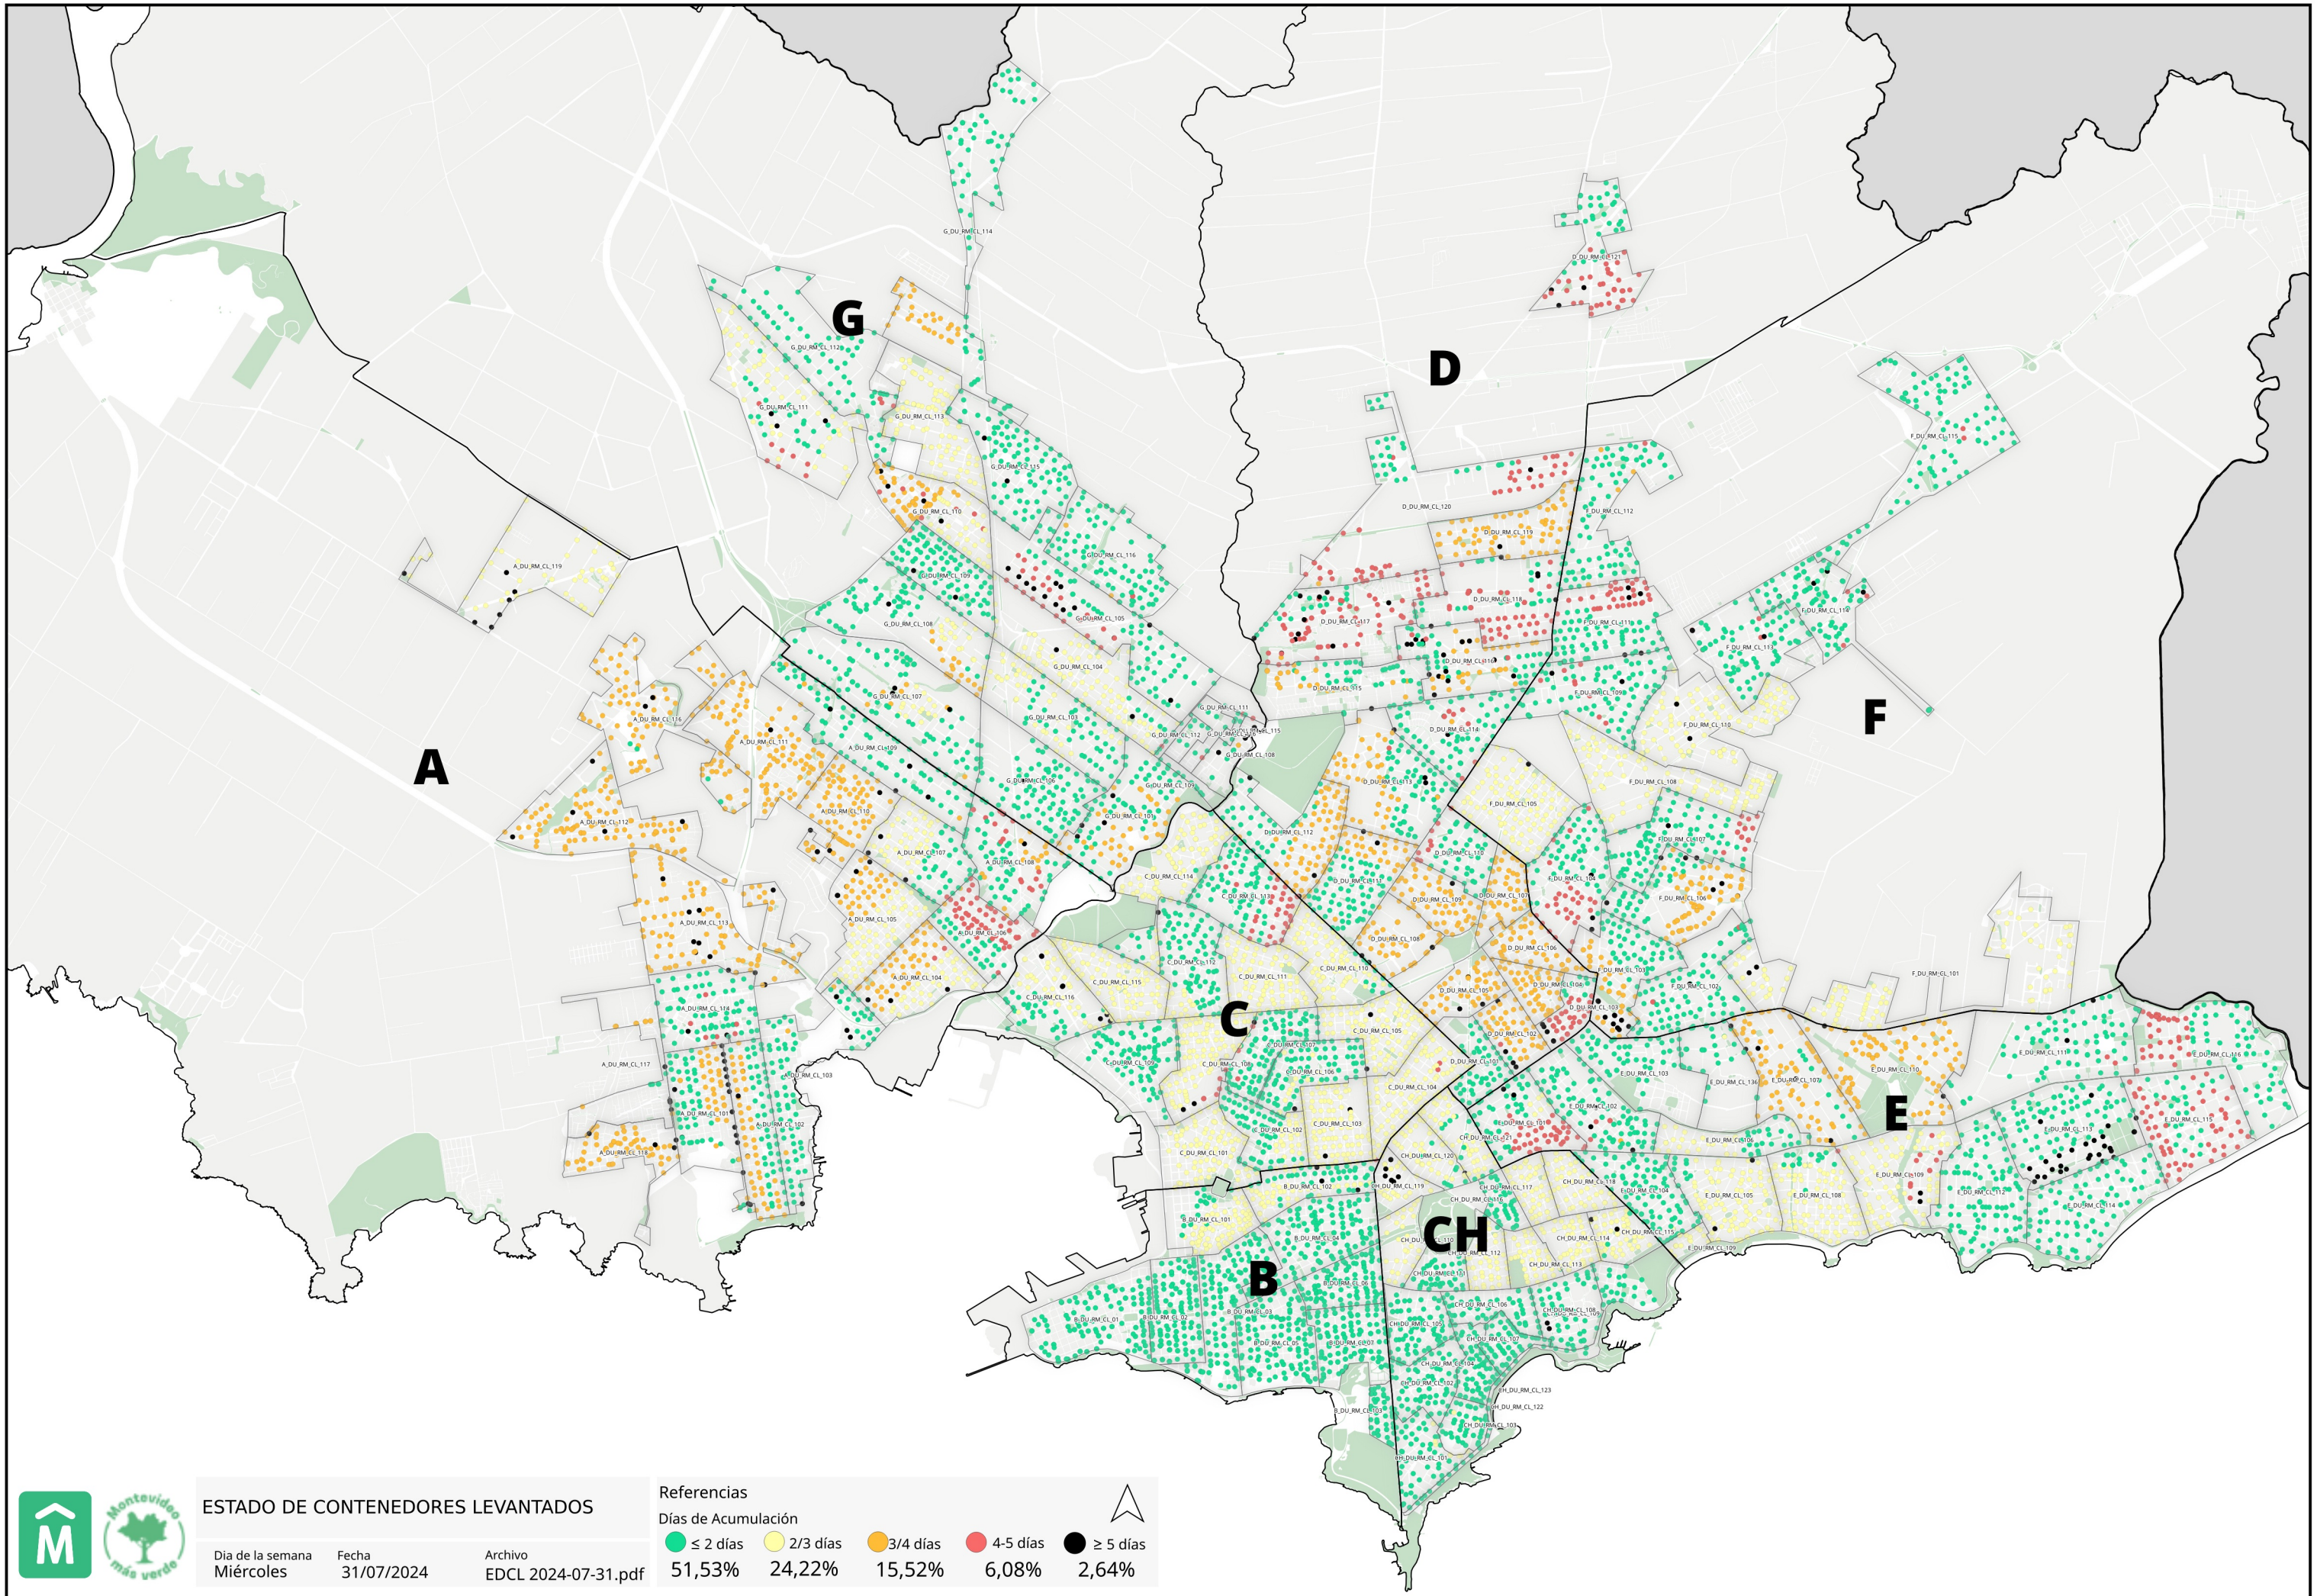

Promedio, media, mínimo y máximo móvil semanal de hasta 2 y más de 4 días.

Disponibilidad

DISPONIBILIDAD POR TURNOS			
30/07/2024	MATUTINO	VESPERTINO	NOCTURNO
CAMIONES		30	26
CHOFERES		21	31
AUXILIARES		20	30
CAMIONES UTILIZADOS		20	26
DENUNCIAS DE FALLAS		15	11

Media móvil 14 días camiones, choferes, auxiliares y denuncias por turno.

	Matutino			Vespertino			Nocturno		
	$\mu$	$\sigma$	$\mu \pm 2\sigma$	$\mu$	$\sigma$	$\mu \pm 2\sigma$	$\mu$	$\sigma$	$\mu \pm 2\sigma$
Camiones	25,1	1,6	[21,78 - 28,36]	26,5	2,2	[22,06 - 30,94]	26,2	0,8	[24,52 - 27,81]
Tripulantes	27,2	1,9	[23,28 - 31,02]	19,0	1,0	[17,06 - 20,94]	30,5	1,8	[26,93 - 34,07]
Denuncias	15,6	1,4	[12,8 - 18,49]	10,3	0,8	[8,76 - 11,84]	8,5	0,8	[6,83 - 10,17]

Gráficos de camiones, choferes, auxiliares y denuncias por turno.

**ESTADO DE CONTENEDORES LEVANTADOS**

Día de la semana: **Miércoles**  
 Fecha: **31/07/2024**  
 Archivo: **EDCL 2024-07-31.pdf**

**Referencias**