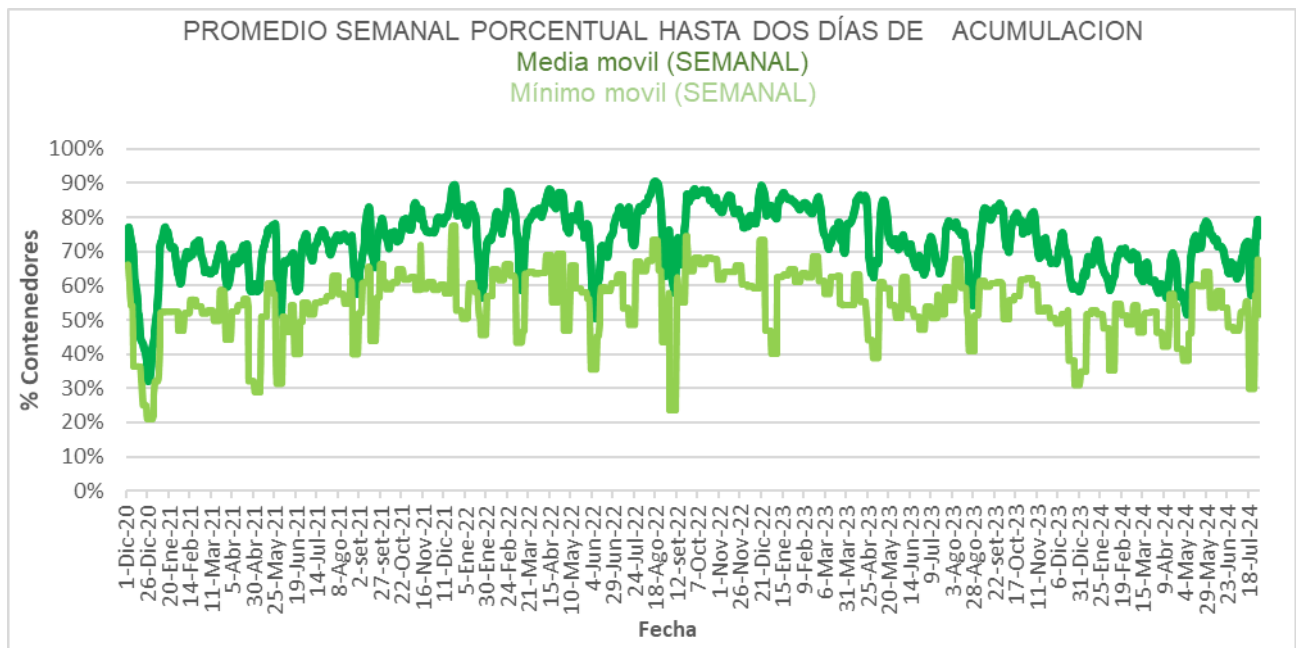

**DEPARTAMENTO DESARROLLO AMBIENTAL**

División Limpieza y Gestión De Residuos

Servicio de Planificación y Proyectos

Unidad: 4487

**INFORME DIARIO DE GESTIÓN DIVISIÓN LIMPIEZA 31/07/2024**

Análisis de contenedores levantados por Región y Turno hasta la hora 06:00.  
Los datos son extraídos del sistema DFR.

Estado de la recolección.

Contenedores planificados IM - Fideicomiso	Contenedores vaciados IM - Fideicomiso	% Contenedores levantados	Media móvil (7 días previos) porcentaje de contenedores vaciados
<b>6.948</b>	<b>2.955</b>	<b>43%</b>	<b>80%</b>

Días	Valores diarios		Promedio 7 días % Contenedores
	N° Contenedores IM - Fideicomiso	% Contenedores	
Hasta 2	5.993	51,5%	74,6%
entre 2-3	2.817	24,2%	16,3%
entre 3-4	1.805	15,5%	5,7%
entre 4-5	707	6,1%	1,8%
más de 5	307	2,6%	1,7%
<b>Total</b>	<b>11.629</b>	<b>100%</b>	<b>100%</b>

Promedio, media, mínimo y máximo móvil semanal de hasta 2 y más de 4 días.

Disponibilidad

DISPONIBILIDAD POR TURNOS			
30/07/2024	MATUTINO	VESPERTINO	NOCTURNO
CAMIONES		30	26
CHOFERES		21	31
AUXILIARES		20	30
CAMIONES UTILIZADOS		20	26
DENUNCIAS DE FALLAS		15	11