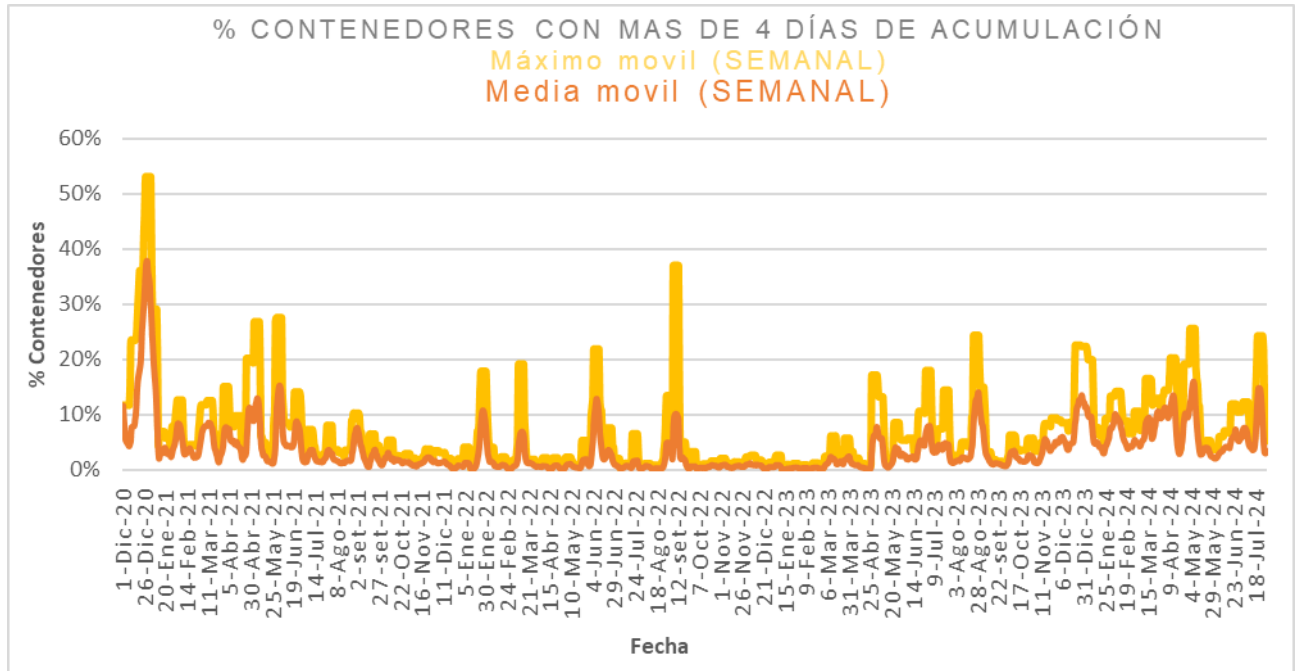

Estado de la recolección.

Contenedores planificados IM - Fideicomiso	Contenedores vaciados IM - Fideicomiso	% Contenedores levantados	Media móvil (7 días previos) porcentaje de contenedores vaciados
<b>6.948</b>	<b>2.955</b>	<b>43%</b>	<b>80%</b>

Promedio, media, mínimo y máximo móvil semanal de hasta 2 y más de 4 días.

Disponibilidad

DISPONIBILIDAD POR TURNOS			
30/07/2024	MATUTINO	VESPERTINO	NOCTURNO
CAMIONES		30	26
CHOFERES		21	31
AUXILIARES		20	30
CAMIONES UTILIZADOS		20	26
DENUNCIAS DE FALLAS		15	11

Media móvil 14 días camiones, choferes, auxiliares y denuncias por turno.

	Matutino			Vespertino			Nocturno		
	$\mu$	$\sigma$	$\mu \pm 2\sigma$	$\mu$	$\sigma$	$\mu \pm 2\sigma$	$\mu$	$\sigma$	$\mu \pm 2\sigma$
Camiones	25,1	1,6	[21,78 - 28,36]	26,5	2,2	[22,06 - 30,94]	26,2	0,8	[24,52 - 27,81]
Tripulantes	27,2	1,9	[23,28 - 31,02]	19,0	1,0	[17,06 - 20,94]	30,5	1,8	[26,93 - 34,07]
Denuncias	15,6	1,4	[12,8 - 18,49]	10,3	0,8	[8,76 - 11,84]	8,5	0,8	[6,83 - 10,17]