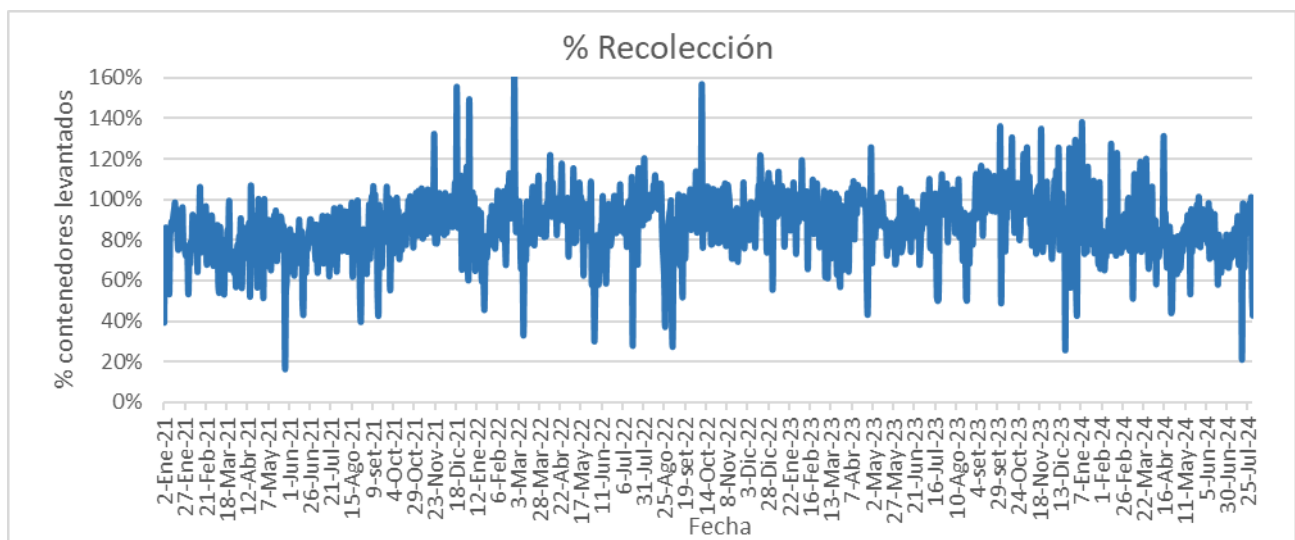

**DEPARTAMENTO DESARROLLO AMBIENTAL**

División Limpieza y Gestión De Residuos

Servicio de Planificación y Proyectos

Unidad: 4487

**INFORME DIARIO DE GESTIÓN DIVISIÓN LIMPIEZA 31/07/2024**

Análisis de contenedores levantados por Región y Turno hasta la hora 06:00.  
Los datos son extraídos del sistema DFR.

Estado de la recolección.

Contenedores planificados IM - Fideicomiso	Contenedores vaciados IM - Fideicomiso	% Contenedores levantados	Media móvil (7 días previos) porcentaje de contenedores vaciados
<b>6.948</b>	<b>2.955</b>	<b>43%</b>	<b>80%</b>

Promedio, media, mínimo y máximo móvil semanal de hasta 2 y más de 4 días.

Disponibilidad

DISPONIBILIDAD POR TURNOS			
30/07/2024	MATUTINO	VESPERTINO	NOCTURNO
CAMIONES		30	26
CHOFERES		21	31
AUXILIARES		20	30
CAMIONES UTILIZADOS		20	26
DENUNCIAS DE FALLAS		15	11

Media móvil 14 días camiones, choferes, auxiliares y denuncias por turno.

	Matutino			Vespertino			Nocturno		
	$\mu$	$\sigma$	$\mu \pm 2\sigma$	$\mu$	$\sigma$	$\mu \pm 2\sigma$	$\mu$	$\sigma$	$\mu \pm 2\sigma$
Camiones	25,1	1,6	[21,78 - 28,36]	26,5	2,2	[22,06 - 30,94]	26,2	0,8	[24,52 - 27,81]
Tripulantes	27,2	1,9	[23,28 - 31,02]	19,0	1,0	[17,06 - 20,94]	30,5	1,8	[26,93 - 34,07]
Denuncias	15,6	1,4	[12,8 - 18,49]	10,3	0,8	[8,76 - 11,84]	8,5	0,8	[6,83 - 10,17]