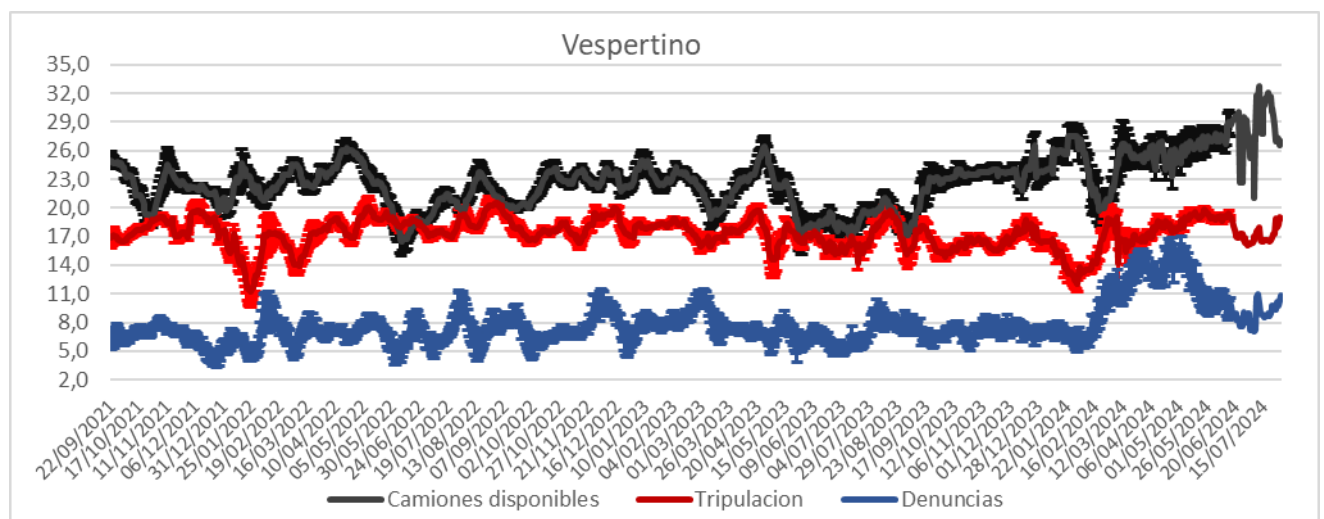

Días	Valores diarios		Promedio 7 días % Contenedores
	N° Contenedores IM - Fideicomiso	% Contenedores	
Hasta 2	5.993	51,5%	74,6%
entre 2-3	2.817	24,2%	16,3%
entre 3-4	1.805	15,5%	5,7%
entre 4-5	707	6,1%	1,8%
más de 5	307	2,6%	1,7%
<b>Total</b>	<b>11.629</b>	<b>100%</b>	<b>100%</b>

Promedio, media, mínimo y máximo móvil semanal de hasta 2 y más de 4 días.

Disponibilidad

DISPONIBILIDAD POR TURNOS			
30/07/2024	MATUTINO	VESPERTINO	NOCTURNO
CAMIONES		30	26
CHOFERES		21	31
AUXILIARES		20	30
CAMIONES UTILIZADOS		20	26
DENUNCIAS DE FALLAS		15	11

Media móvil 14 días camiones, choferes, auxiliares y denuncias por turno.

	Matutino			Vespertino			Nocturno		
	$\mu$	$\sigma$	$\mu \pm 2\sigma$	$\mu$	$\sigma$	$\mu \pm 2\sigma$	$\mu$	$\sigma$	$\mu \pm 2\sigma$
Camiones	25,1	1,6	[21,78 - 28,36]	26,5	2,2	[22,06 - 30,94]	26,2	0,8	[24,52 - 27,81]
Tripulantes	27,2	1,9	[23,28 - 31,02]	19,0	1,0	[17,06 - 20,94]	30,5	1,8	[26,93 - 34,07]
Denuncias	15,6	1,4	[12,8 - 18,49]	10,3	0,8	[8,76 - 11,84]	8,5	0,8	[6,83 - 10,17]

Gráficos de camiones, choferes, auxiliares y denuncias por turno.

**ESTADO DE CONTENEDORES LEVANTADOS**

Día de la semana: **Miércoles**  
 Fecha: **31/07/2024**  
 Archivo: **EDCL 2024-07-31.pdf**

**Referencias**