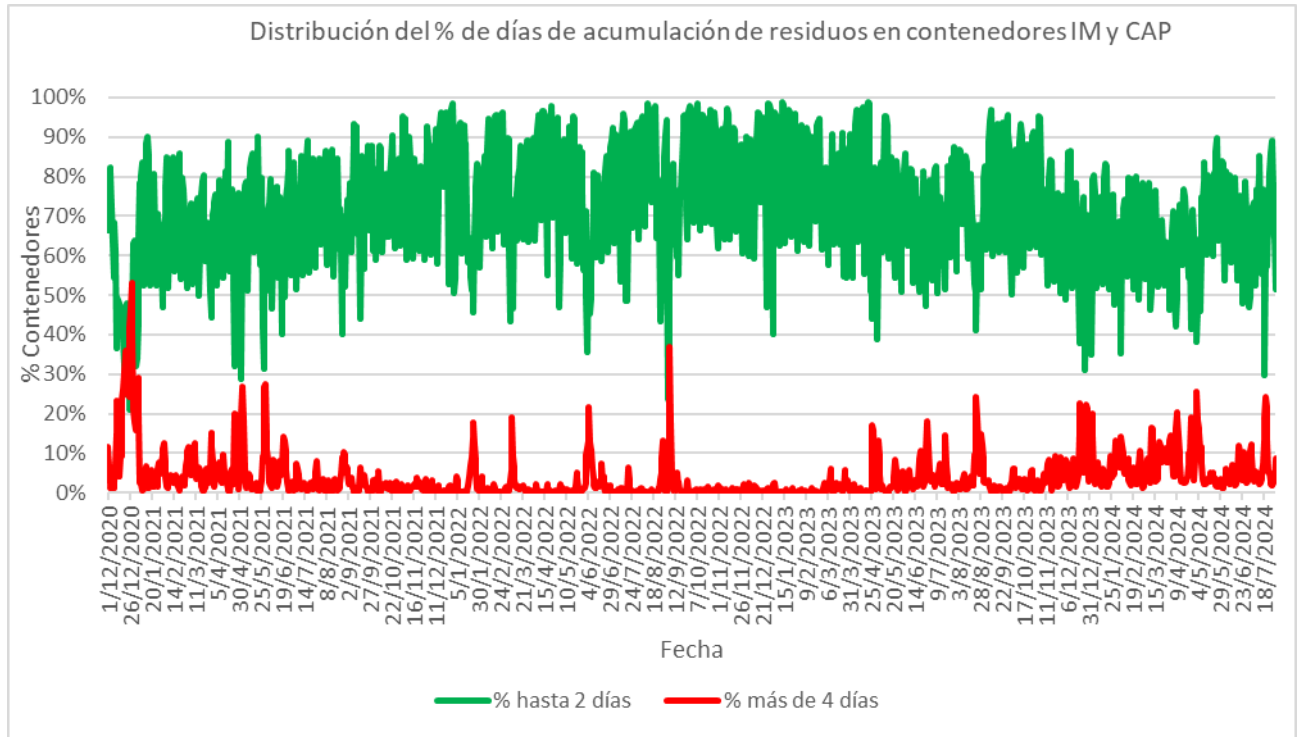

**DEPARTAMENTO DESARROLLO AMBIENTAL**

División Limpieza y Gestión De Residuos

Servicio de Planificación y Proyectos

Unidad: 4487

**INFORME DIARIO DE GESTIÓN DIVISIÓN LIMPIEZA 31/07/2024**

Análisis de contenedores levantados por Región y Turno hasta la hora 06:00.  
Los datos son extraídos del sistema DFR.

Estado de la recolección.

Contenedores planificados IM - Fideicomiso	Contenedores vaciados IM - Fideicomiso	% Contenedores levantados	Media móvil (7 días previos) porcentaje de contenedores vaciados
<b>6.948</b>	<b>2.955</b>	<b>43%</b>	<b>80%</b>

Promedio, media, mínimo y máximo móvil semanal de hasta 2 y más de 4 días.

Disponibilidad

DISPONIBILIDAD POR TURNOS			
30/07/2024	MATUTINO	VESPERTINO	NOCTURNO
CAMIONES		30	26
CHOFERES		21	31
AUXILIARES		20	30
CAMIONES UTILIZADOS		20	26
DENUNCIAS DE FALLAS		15	11

Media móvil 14 días camiones, choferes, auxiliares y denuncias por turno.

	Matutino			Vespertino			Nocturno		
	$\mu$	$\sigma$	$\mu \pm 2\sigma$	$\mu$	$\sigma$	$\mu \pm 2\sigma$	$\mu$	$\sigma$	$\mu \pm 2\sigma$
Camiones	25,1	1,6	[21,78 - 28,36]	26,5	2,2	[22,06 - 30,94]	26,2	0,8	[24,52 - 27,81]
Tripulantes	27,2	1,9	[23,28 - 31,02]	19,0	1,0	[17,06 - 20,94]	30,5	1,8	[26,93 - 34,07]
Denuncias	15,6	1,4	[12,8 - 18,49]	10,3	0,8	[8,76 - 11,84]	8,5	0,8	[6,83 - 10,17]