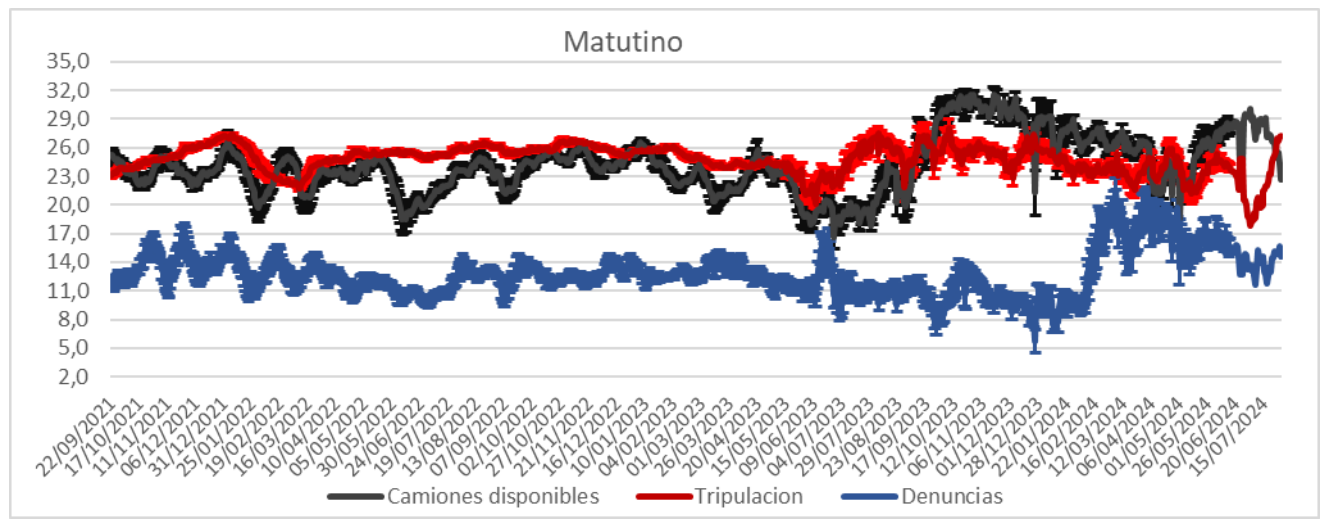

Gráficos de camiones, choferes, auxiliares y denuncias por turno.