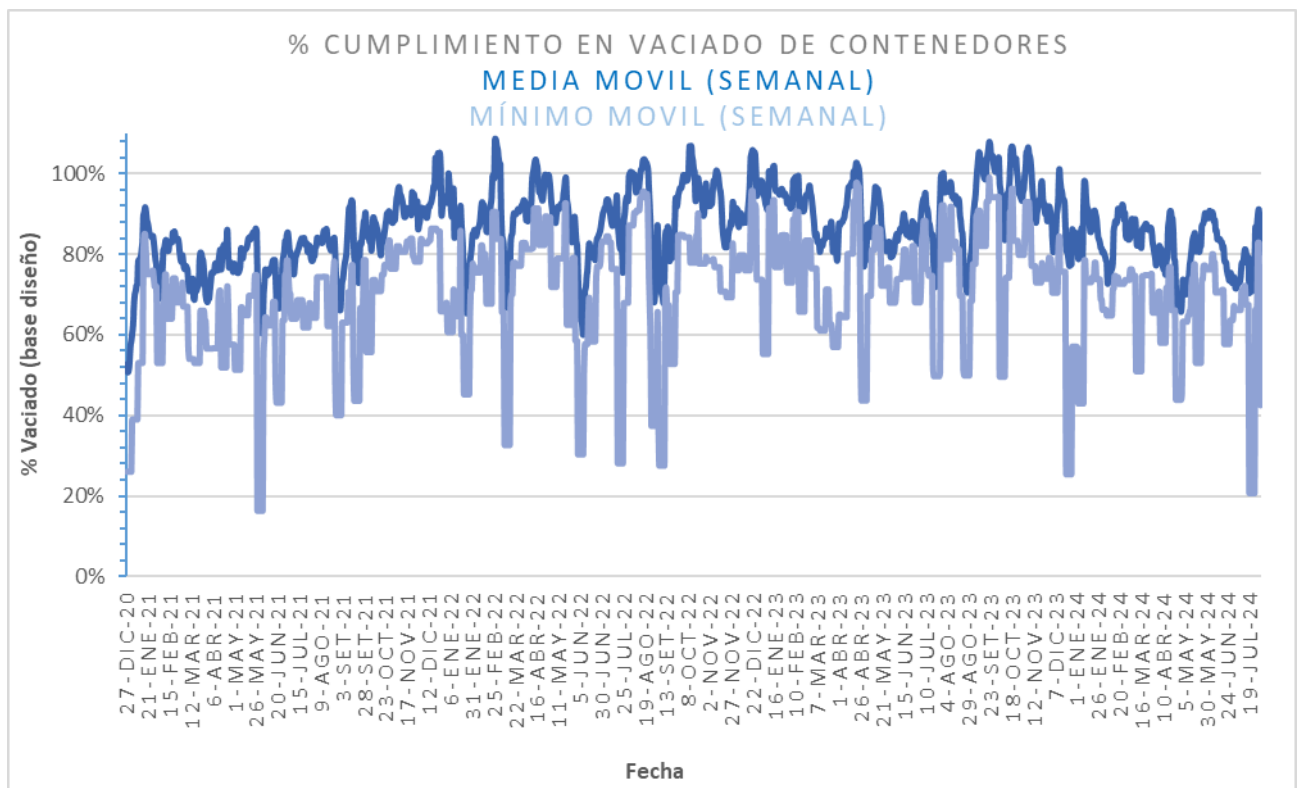

**DEPARTAMENTO DESARROLLO AMBIENTAL**

División Limpieza y Gestión De Residuos

Servicio de Planificación y Proyectos

Unidad: 4487

**INFORME DIARIO DE GESTIÓN DIVISIÓN LIMPIEZA 31/07/2024**

Análisis de contenedores levantados por Región y Turno hasta la hora 06:00.  
Los datos son extraídos del sistema DFR.

Estado de la recolección.

Contenedores planificados IM - Fideicomiso	Contenedores vaciados IM - Fideicomiso	% Contenedores levantados	Media móvil (7 días previos) porcentaje de contenedores vaciados
<b>6.948</b>	<b>2.955</b>	<b>43%</b>	<b>80%</b>

Promedio, media, mínimo y máximo móvil semanal de hasta 2 y más de 4 días.

Disponibilidad

DISPONIBILIDAD POR TURNOS			
30/07/2024	MATUTINO	VESPERTINO	NOCTURNO
CAMIONES		30	26
CHOFERES		21	31
AUXILIARES		20	30
CAMIONES UTILIZADOS		20	26
DENUNCIAS DE FALLAS		15	11