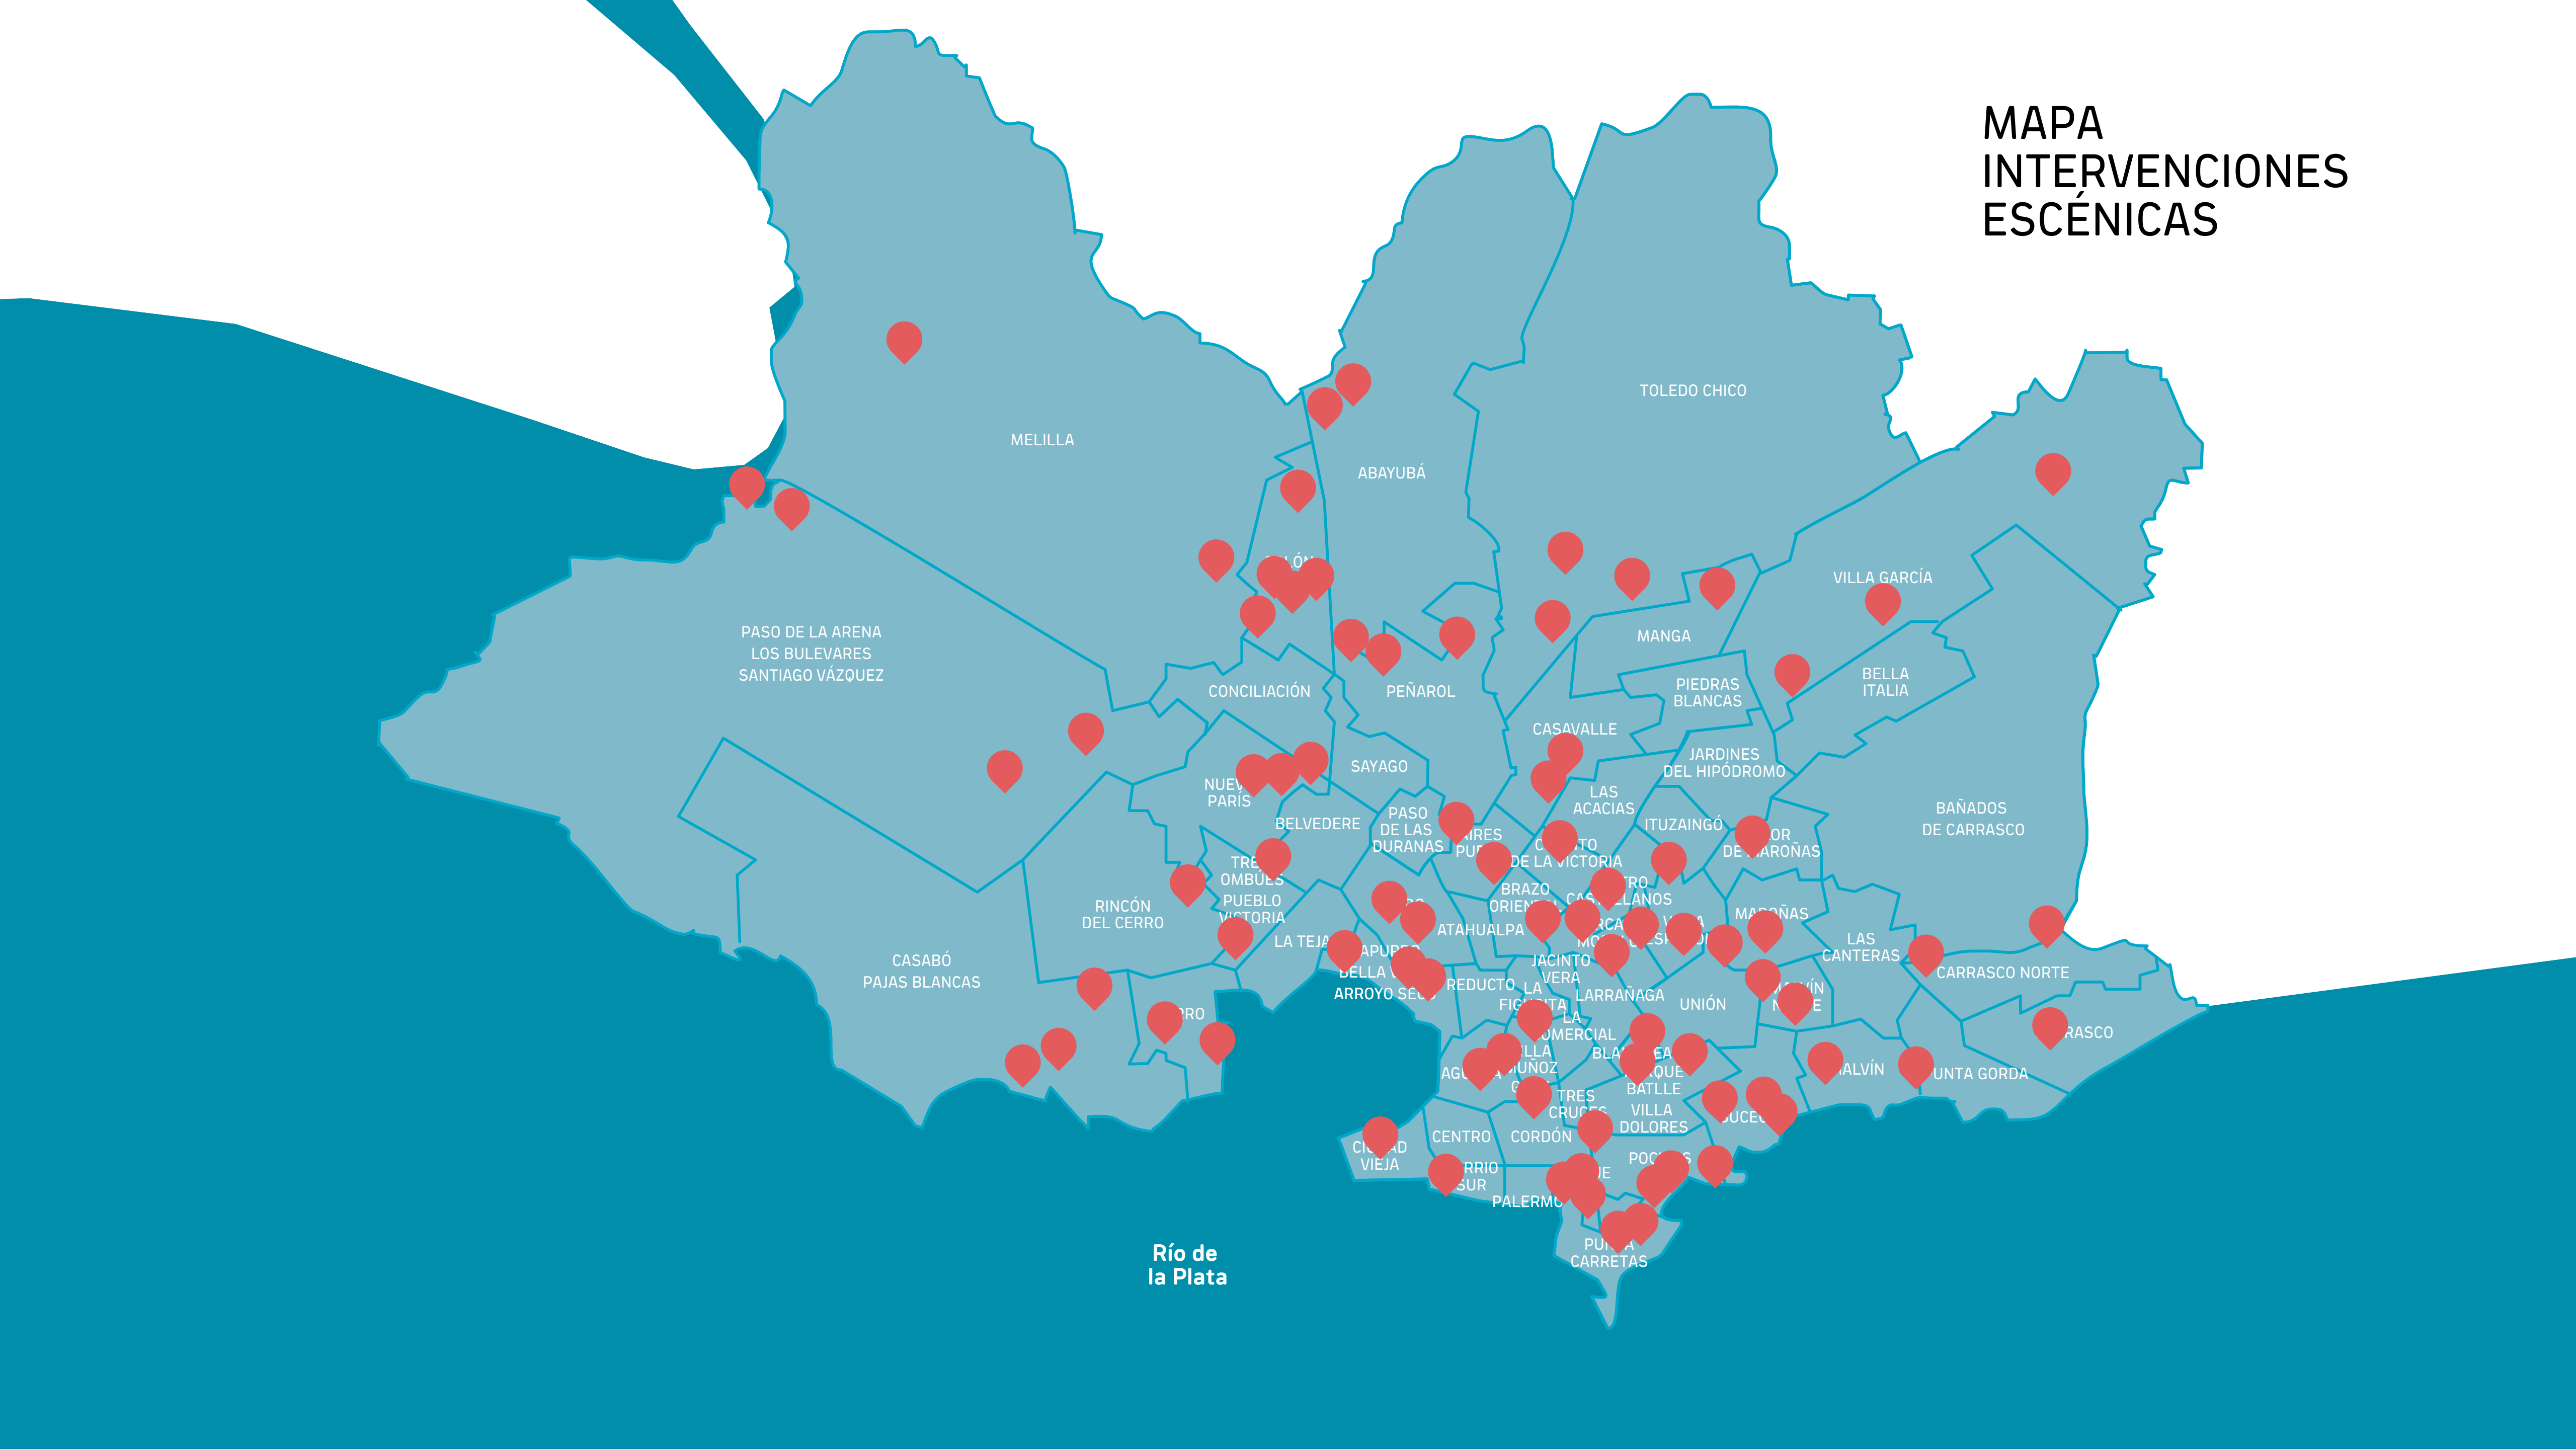

LA CULTURA VA POR BARRIOS

Intendencia
de Montevideo

A group of people are sitting on a red sofa in an outdoor cafe setting. A woman in a striped shirt is leaning over a table, serving coffee. Two men are sitting on the sofa; one is reading a magazine. The table has coffee cups and pastries. In the background, there are shelves of magazines and a building.

INTERVENCIONES ESCÉNICAS DE 10 MINUTOS

¿Qué es una Intervención Escénica?

Convocatoria a 200 creadores de teatro, danza, artes circenses, títeres, música, ya sean artistas individuales o colectivos artísticos de hasta cinco integrantes.

Cada artista realizará 2 funciones y recibirá una partida de 5 mil pesos líquidos por cada función.

MAPA INTERVENCIONES ESCÉNICAS

FESTIVAL
DE INTERVENCIONES
URBANAS 2016

INTERVENCIONES URBANAS

¿Qué es una Intervención Urbana?

Convocatoria a colectivos de entre 2 y 4 artistas para la realización de instalaciones visuales y/o sonoras en espacios públicos abiertos.

Cada artista, de forma individual, recibirá una partida de hasta 15.000 pesos uruguayos líquidos por la instalación. Esa partida debe contemplar los materiales necesarios para la ejecución, la realización y la instalación de la obra. Las instalaciones quedarán tantos días como sea posible.