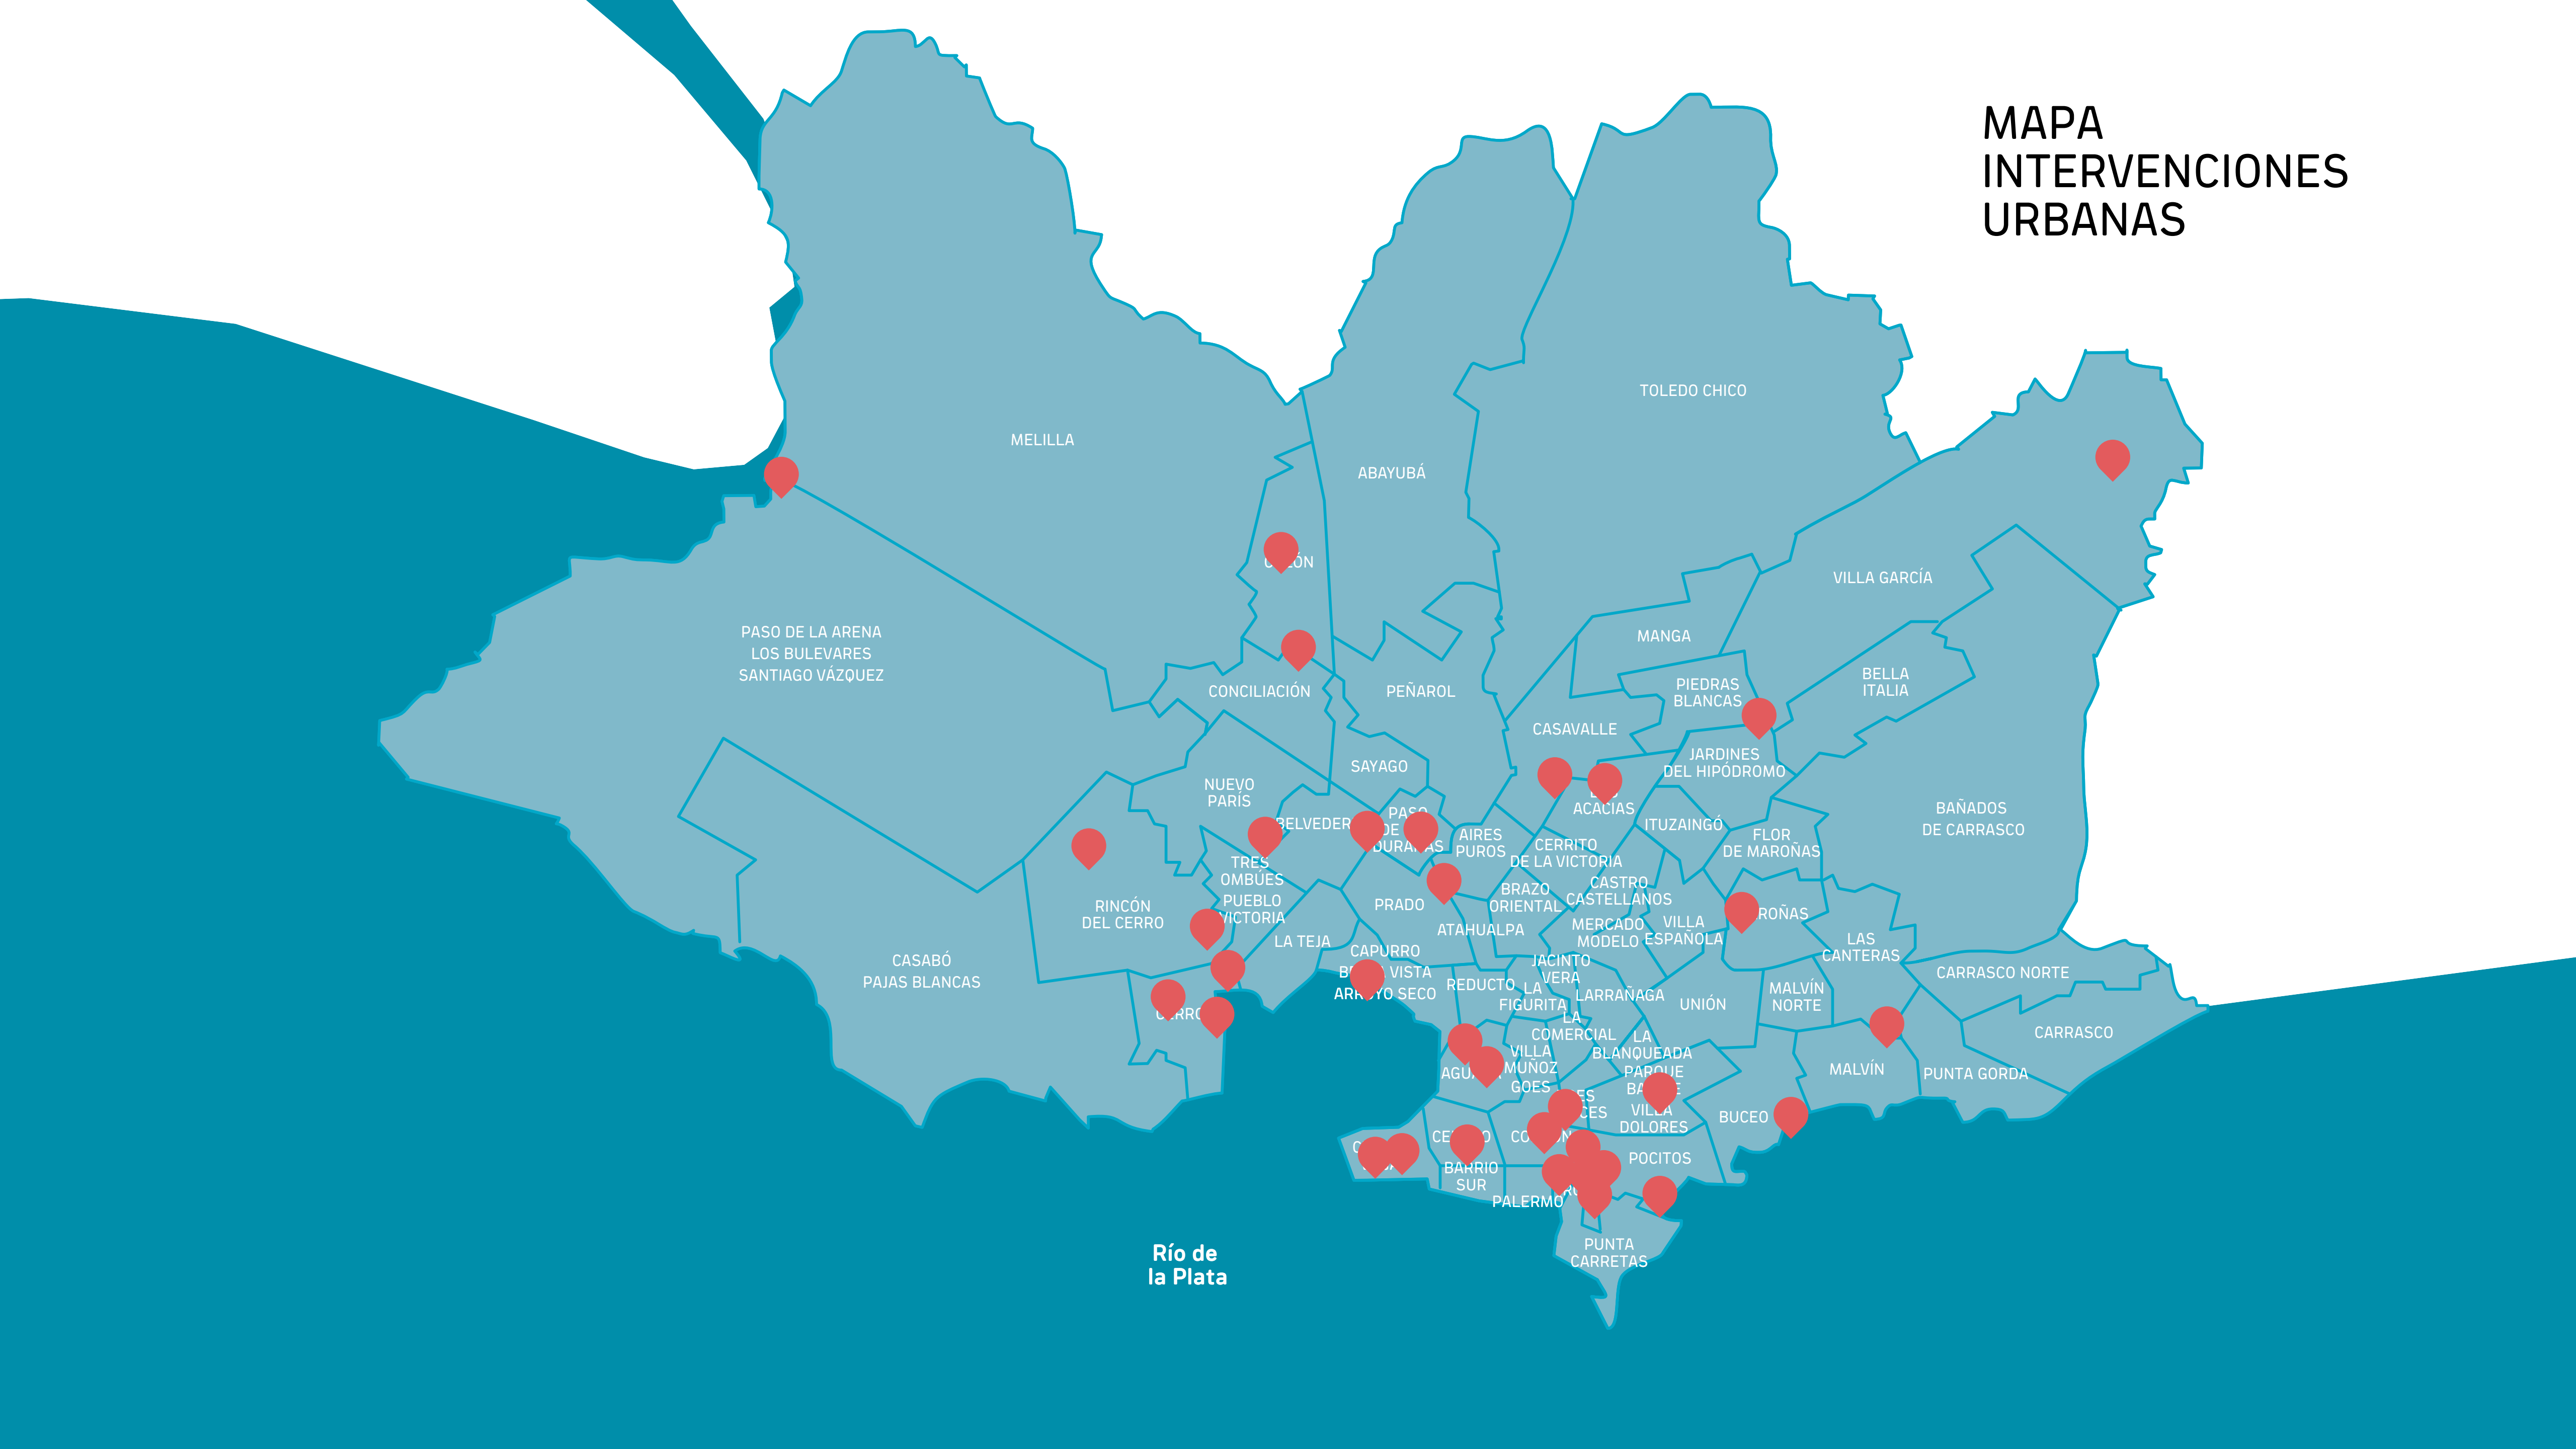

MAPA INTERVENCIONES URBANAS

Río de la Plata