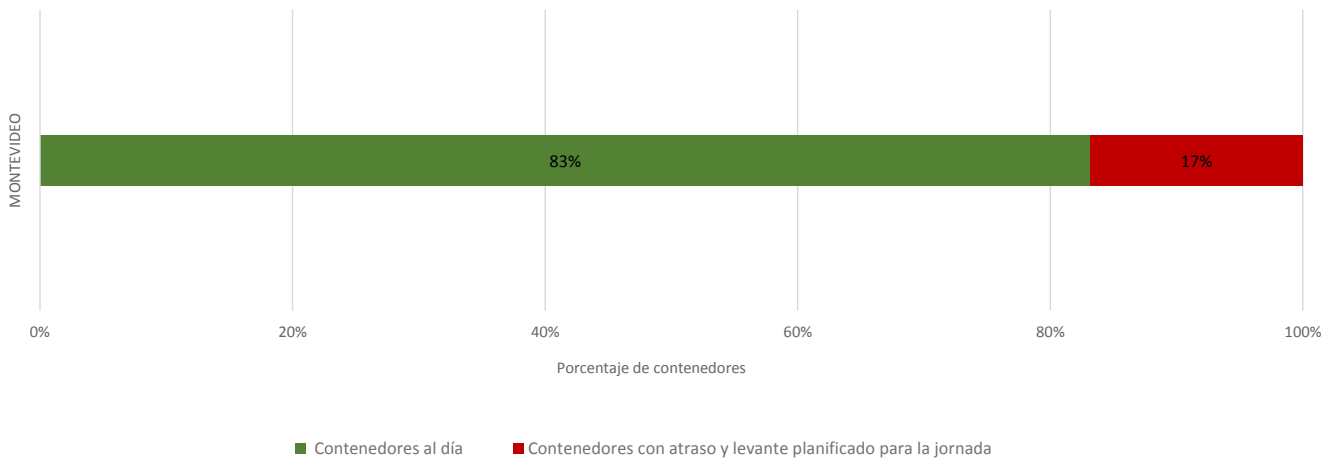

**SITUACIÓN DEL SERVICIO DE LEVANTE DE CONTENEDORES DEL DEPARTAMENTO DE MONTEVIDEO**

**RESUMEN GLOBAL**  
 27/02/2020

**SITUACIÓN DEL SERVICIO DE LEVANTE DE CONTENEDORES DEL DEPARTAMENTO DE MONTEVIDEO**

**RESUMEN POR MUNICIPIO**  
 27/02/2020