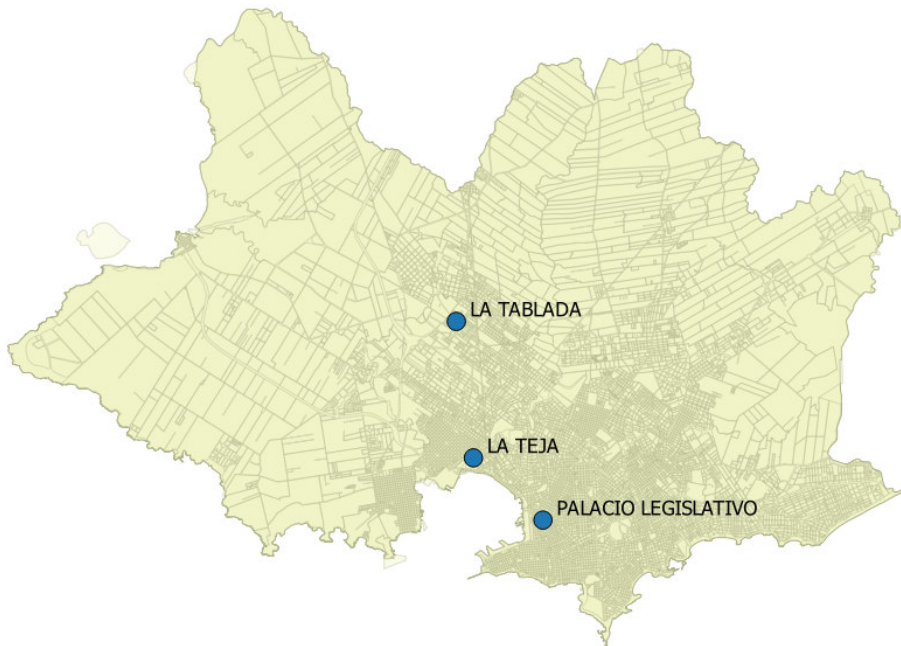

## DATOS DE ESTACIONES DE BASE

ESTACION	DIRECCION	PARAMETROS	METODO DE MEDIDA
La Teja	Del Cid y Yañez Pinzón	CO, NO2, SO2, TRS PM2.5 Meteorológicos	Espectrofotometría Atenuación Beta Varios
La Tablada	Teofilo Díaz y Máximo Santos	CO, NO2, SO2, TRS PM2.5 Meteorológicos	Espectrofotometría Atenuación Beta Varios
Palacio Legislativo	Guatemala y Acuña de Figueroa	CO, NO2, SO2, TRS PM2.5 Meteorológicos	Espectrofotometría Atenuación Beta Varios

Los datos provenientes de las estaciones automáticas son suministrados por: ANCAP (estación La Teja) y UTE (estaciones La Tablada, Palacio Legislativo).