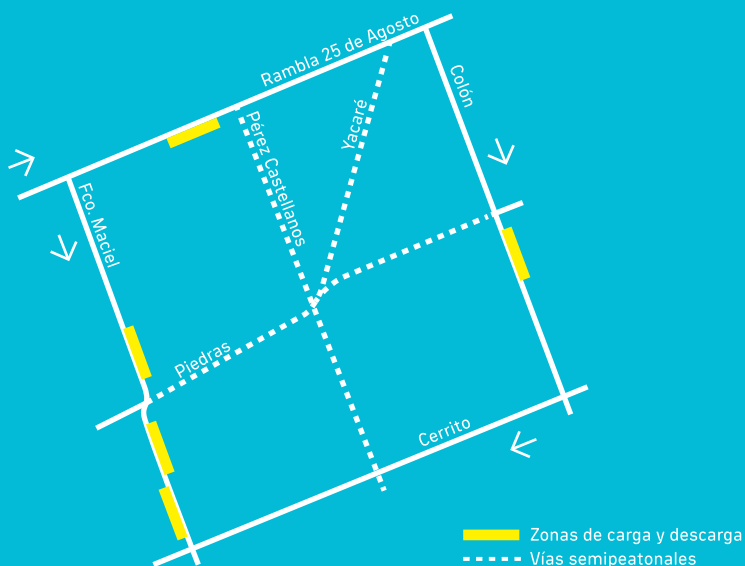

montevideo.gub.uy

Montevideo
Movilidad

**CARGA Y
DESCARGA**

• La V de 7 a 19 h •

SÁBADO de 7 a 13 h

EXCLUSIVO UTILITARIOS

GESTIÓN DEL
TRANSPORTE DE CARGAS
PLAN ZONAL
MERCADO DEL PUERTO

CONTROL DE TRANSPORTE DE CARGAS

Te recordamos que está vigente la normativa relativa al transporte de cargas y podés consultarla en:

montevideo.gub.uy/transportedecarga

No está autorizada la circulación de vehículos en las vías semipeatonales. El acceso vehicular a estas vías solo está autorizado para la entrada y salida de garajes habilitados.

El abastecimiento de mercadería debe realizarse exclusivamente desde las áreas de carga y descarga habilitadas en las proximidades.

Intendencia de Montevideo
Departamento de Movilidad

Unidad de Logística