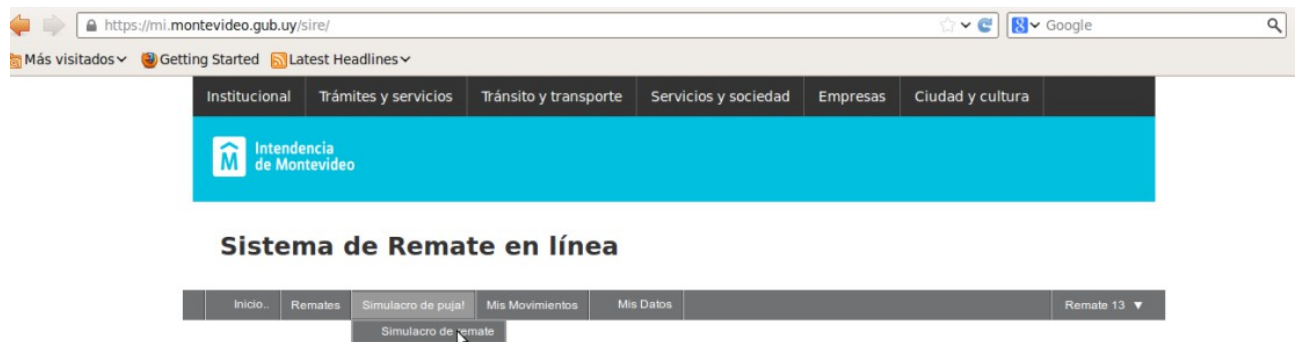

SISTEMA DE REMATE EN LÍNEA

Participación en Simulacro de Remate

A efectos de adquirir experiencia en el manejo de la aplicación, se pone a disposición de todos los oferentes la posibilidad de participar en Simulacros de Remates que estará disponible entre el 6 y el 9 de febrero de 9 a 12 y de 13 a 16.

Estando en el Sistema de Remate (<http://mi.montevideo.gub.uy/sire>) seleccione la opción del menú SIMULACRO DE PUJA/ SIMULACRO DE REMATE

Para ingresar al simulacro :

Sistema de remates en línea

Tecnología de la Información