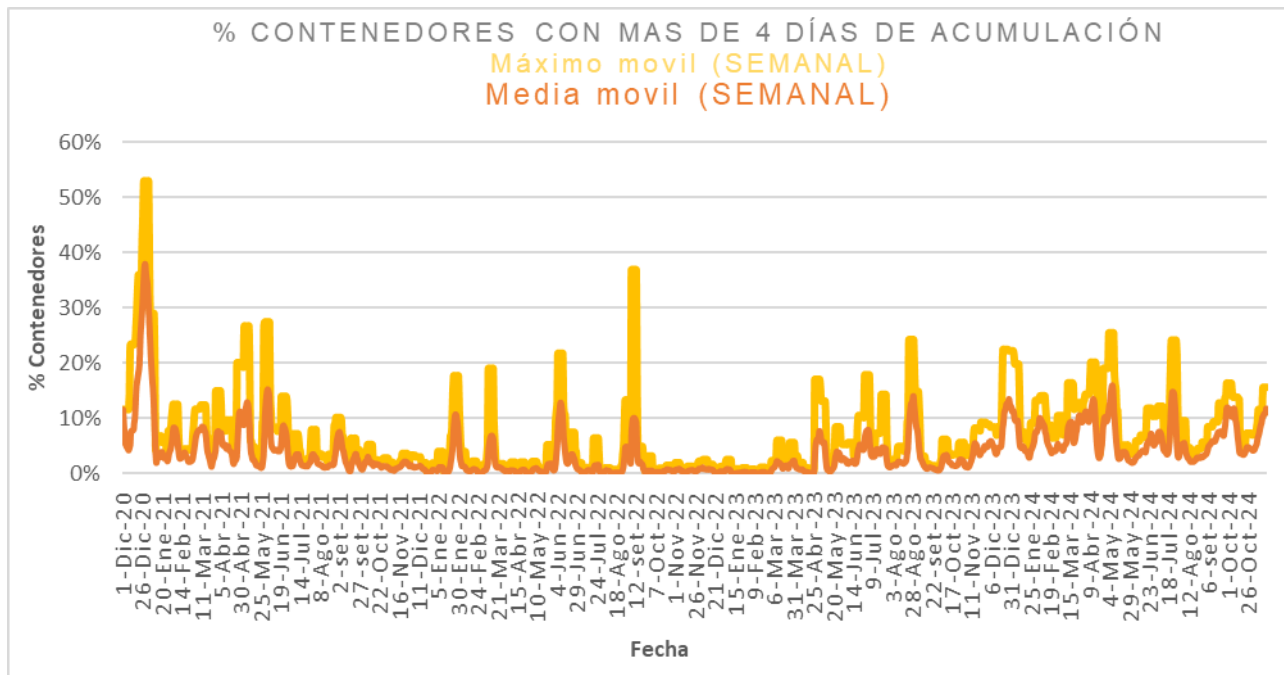

Promedio, media, mínimo y máximo móvil semanal de hasta 2 y más de 4 días.

Disponibilidad

DISPONIBILIDAD POR TURNOS			
18/11/2024	MATUTINO	VESPERTINO	NOCTURNO
CAMIONES	22	24	32
CHOFERES	23	16	27
AUXILIARES	19	16	25
CAMIONES UTILIZADOS	18	16	23
DENUNCIAS DE FALLAS	19	9	6

Media móvil 14 días camiones, choferes, auxiliares y denuncias por turno.

	Matutino			Vespertino			Nocturno		
	μ	σ	$\mu \pm 2\sigma$	μ	σ	$\mu \pm 2\sigma$	μ	σ	$\mu \pm 2\sigma$
Camiones	16,8	0,8	[15,26 - 18,31]	23,8	1,2	[21,45 - 26,19]	18,8	1,0	[16,78 - 20,79]
Tripulantes	18,6	0,7	[17,18 - 20,1]	17,5	0,4	[16,68 - 18,23]	23,8	0,6	[22,59 - 25,08]
Denuncias	12,4	1,1	[10,21 - 14,5]	8,2	1,8	[4,57 - 11,79]	7,9	0,6	[6,69 - 9,03]