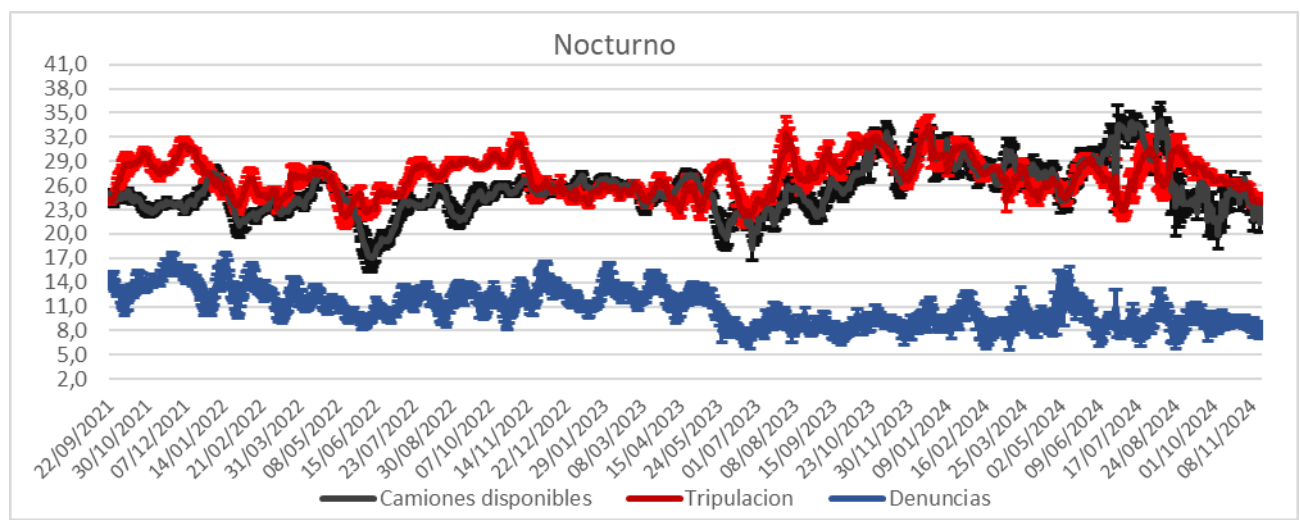

Disponibilidad

DISPONIBILIDAD POR TURNOS			
18/11/2024	MATUTINO	VESPERTINO	NOCTURNO
CAMIONES	22	24	32
CHOFERES	23	16	27
AUXILIARES	19	16	25
CAMIONES UTILIZADOS	18	16	23
DENUNCIAS DE FALLAS	19	9	6

Media móvil 14 días camiones, choferes, auxiliares y denuncias por turno.

	Matutino			Vespertino			Nocturno		
	μ	σ	$\mu \pm 2\sigma$	μ	σ	$\mu \pm 2\sigma$	μ	σ	$\mu \pm 2\sigma$
Camiones	16,8	0,8	[15,26 - 18,31]	23,8	1,2	[21,45 - 26,19]	18,8	1,0	[16,78 - 20,79]
Tripulantes	18,6	0,7	[17,18 - 20,1]	17,5	0,4	[16,68 - 18,23]	23,8	0,6	[22,59 - 25,08]
Denuncias	12,4	1,1	[10,21 - 14,5]	8,2	1,8	[4,57 - 11,79]	7,9	0,6	[6,69 - 9,03]

Gráficos de camiones, choferes, auxiliares y denuncias por turno.