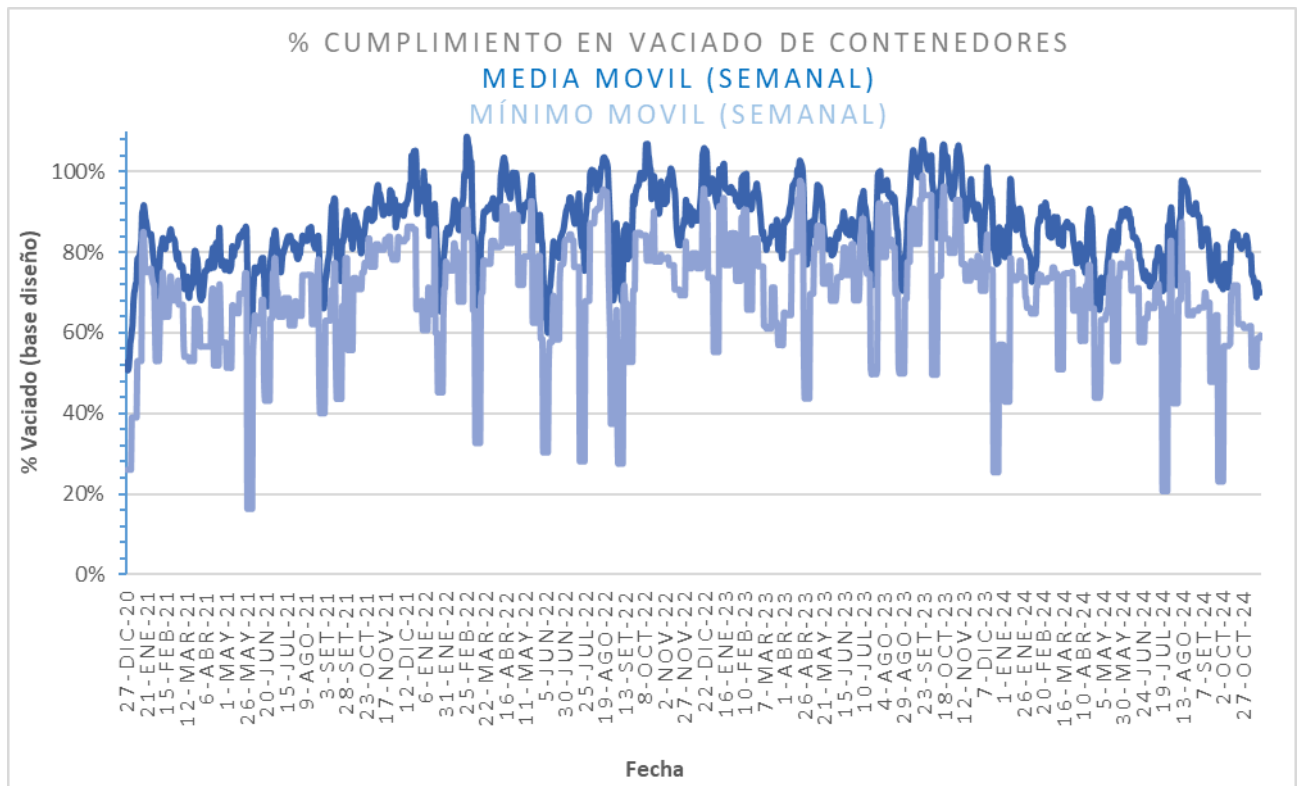

**DEPARTAMENTO DESARROLLO AMBIENTAL**

División Limpieza y Gestión De Residuos

Servicio de Planificación y Proyectos

Unidad: 4487

**INFORME DIARIO DE GESTIÓN DIVISIÓN LIMPIEZA 19/11/2024**

Análisis de contenedores levantados por Región y Turno hasta la hora 06:00.  
Los datos son extraídos del sistema DFR.

Estado de la recolección.

Contenedores planificados IM - Fideicomiso	Contenedores vaciados IM - Fideicomiso	% Contenedores levantados
<b>6.746</b>	<b>4.626</b>	<b>69%</b>

Media móvil (7 días previos) porcentaje de contenedores vaciados
<b>70%</b>

Promedio, media, mínimo y máximo móvil semanal de hasta 2 y más de 4 días.

Disponibilidad

DISPONIBILIDAD POR TURNOS			
18/11/2024	MATUTINO	VESPERTINO	NOCTURNO
CAMIONES	22	24	32
CHOFERES	23	16	27
AUXILIARES	19	16	25
CAMIONES UTILIZADOS	18	16	23
DENUNCIAS DE FALLAS	19	9	6