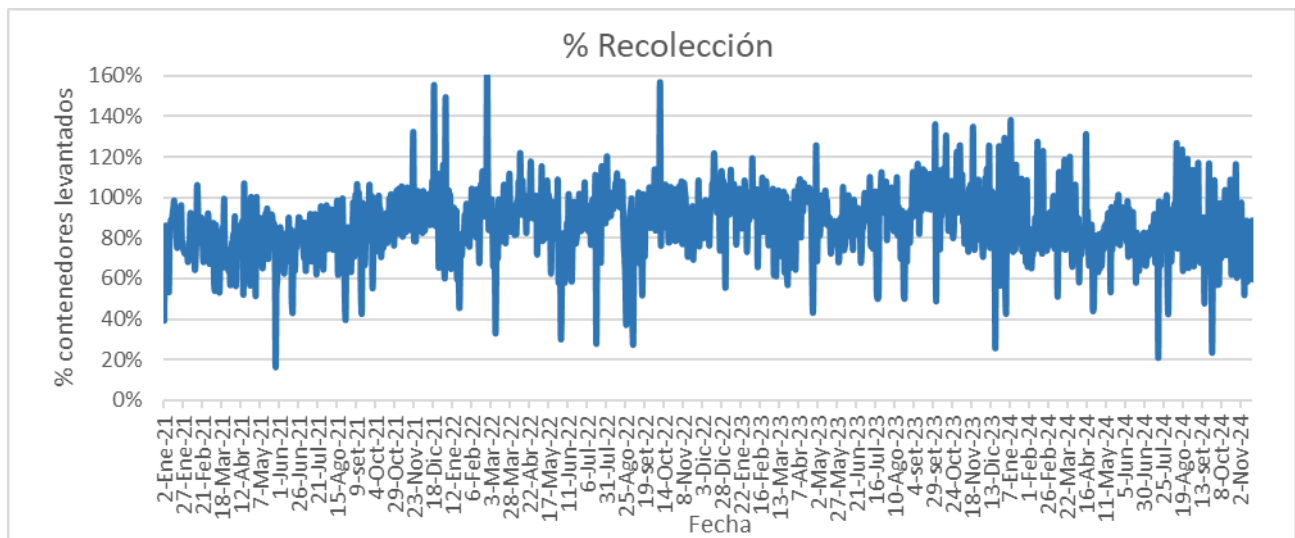

**DEPARTAMENTO DESARROLLO AMBIENTAL**

División Limpieza y Gestión De Residuos

Servicio de Planificación y Proyectos

Unidad: 4487

**INFORME DIARIO DE GESTIÓN DIVISIÓN LIMPIEZA 19/11/2024**

Análisis de contenedores levantados por Región y Turno hasta la hora 06:00.  
Los datos son extraídos del sistema DFR.

Estado de la recolección.

Contenedores planificados IM - Fideicomiso	Contenedores vaciados IM - Fideicomiso	% Contenedores levantados
<b>6.746</b>	<b>4.626</b>	<b>69%</b>

Media móvil (7 días previos) porcentaje de contenedores vaciados
<b>70%</b>

Promedio, media, mínimo y máximo móvil semanal de hasta 2 y más de 4 días.

Disponibilidad

DISPONIBILIDAD POR TURNOS			
18/11/2024	MATUTINO	VESPERTINO	NOCTURNO
CAMIONES	22	24	32
CHOFERES	23	16	27
AUXILIARES	19	16	25
CAMIONES UTILIZADOS	18	16	23
DENUNCIAS DE FALLAS	19	9	6

Media móvil 14 días camiones, choferes, auxiliares y denuncias por turno.

	Matutino			Vespertino			Nocturno		
	$\mu$	$\sigma$	$\mu \pm 2\sigma$	$\mu$	$\sigma$	$\mu \pm 2\sigma$	$\mu$	$\sigma$	$\mu \pm 2\sigma$
Camiones	16,8	0,8	[15,26 - 18,31]	23,8	1,2	[21,45 - 26,19]	18,8	1,0	[16,78 - 20,79]
Tripulantes	18,6	0,7	[17,18 - 20,1]	17,5	0,4	[16,68 - 18,23]	23,8	0,6	[22,59 - 25,08]
Denuncias	12,4	1,1	[10,21 - 14,5]	8,2	1,8	[4,57 - 11,79]	7,9	0,6	[6,69 - 9,03]