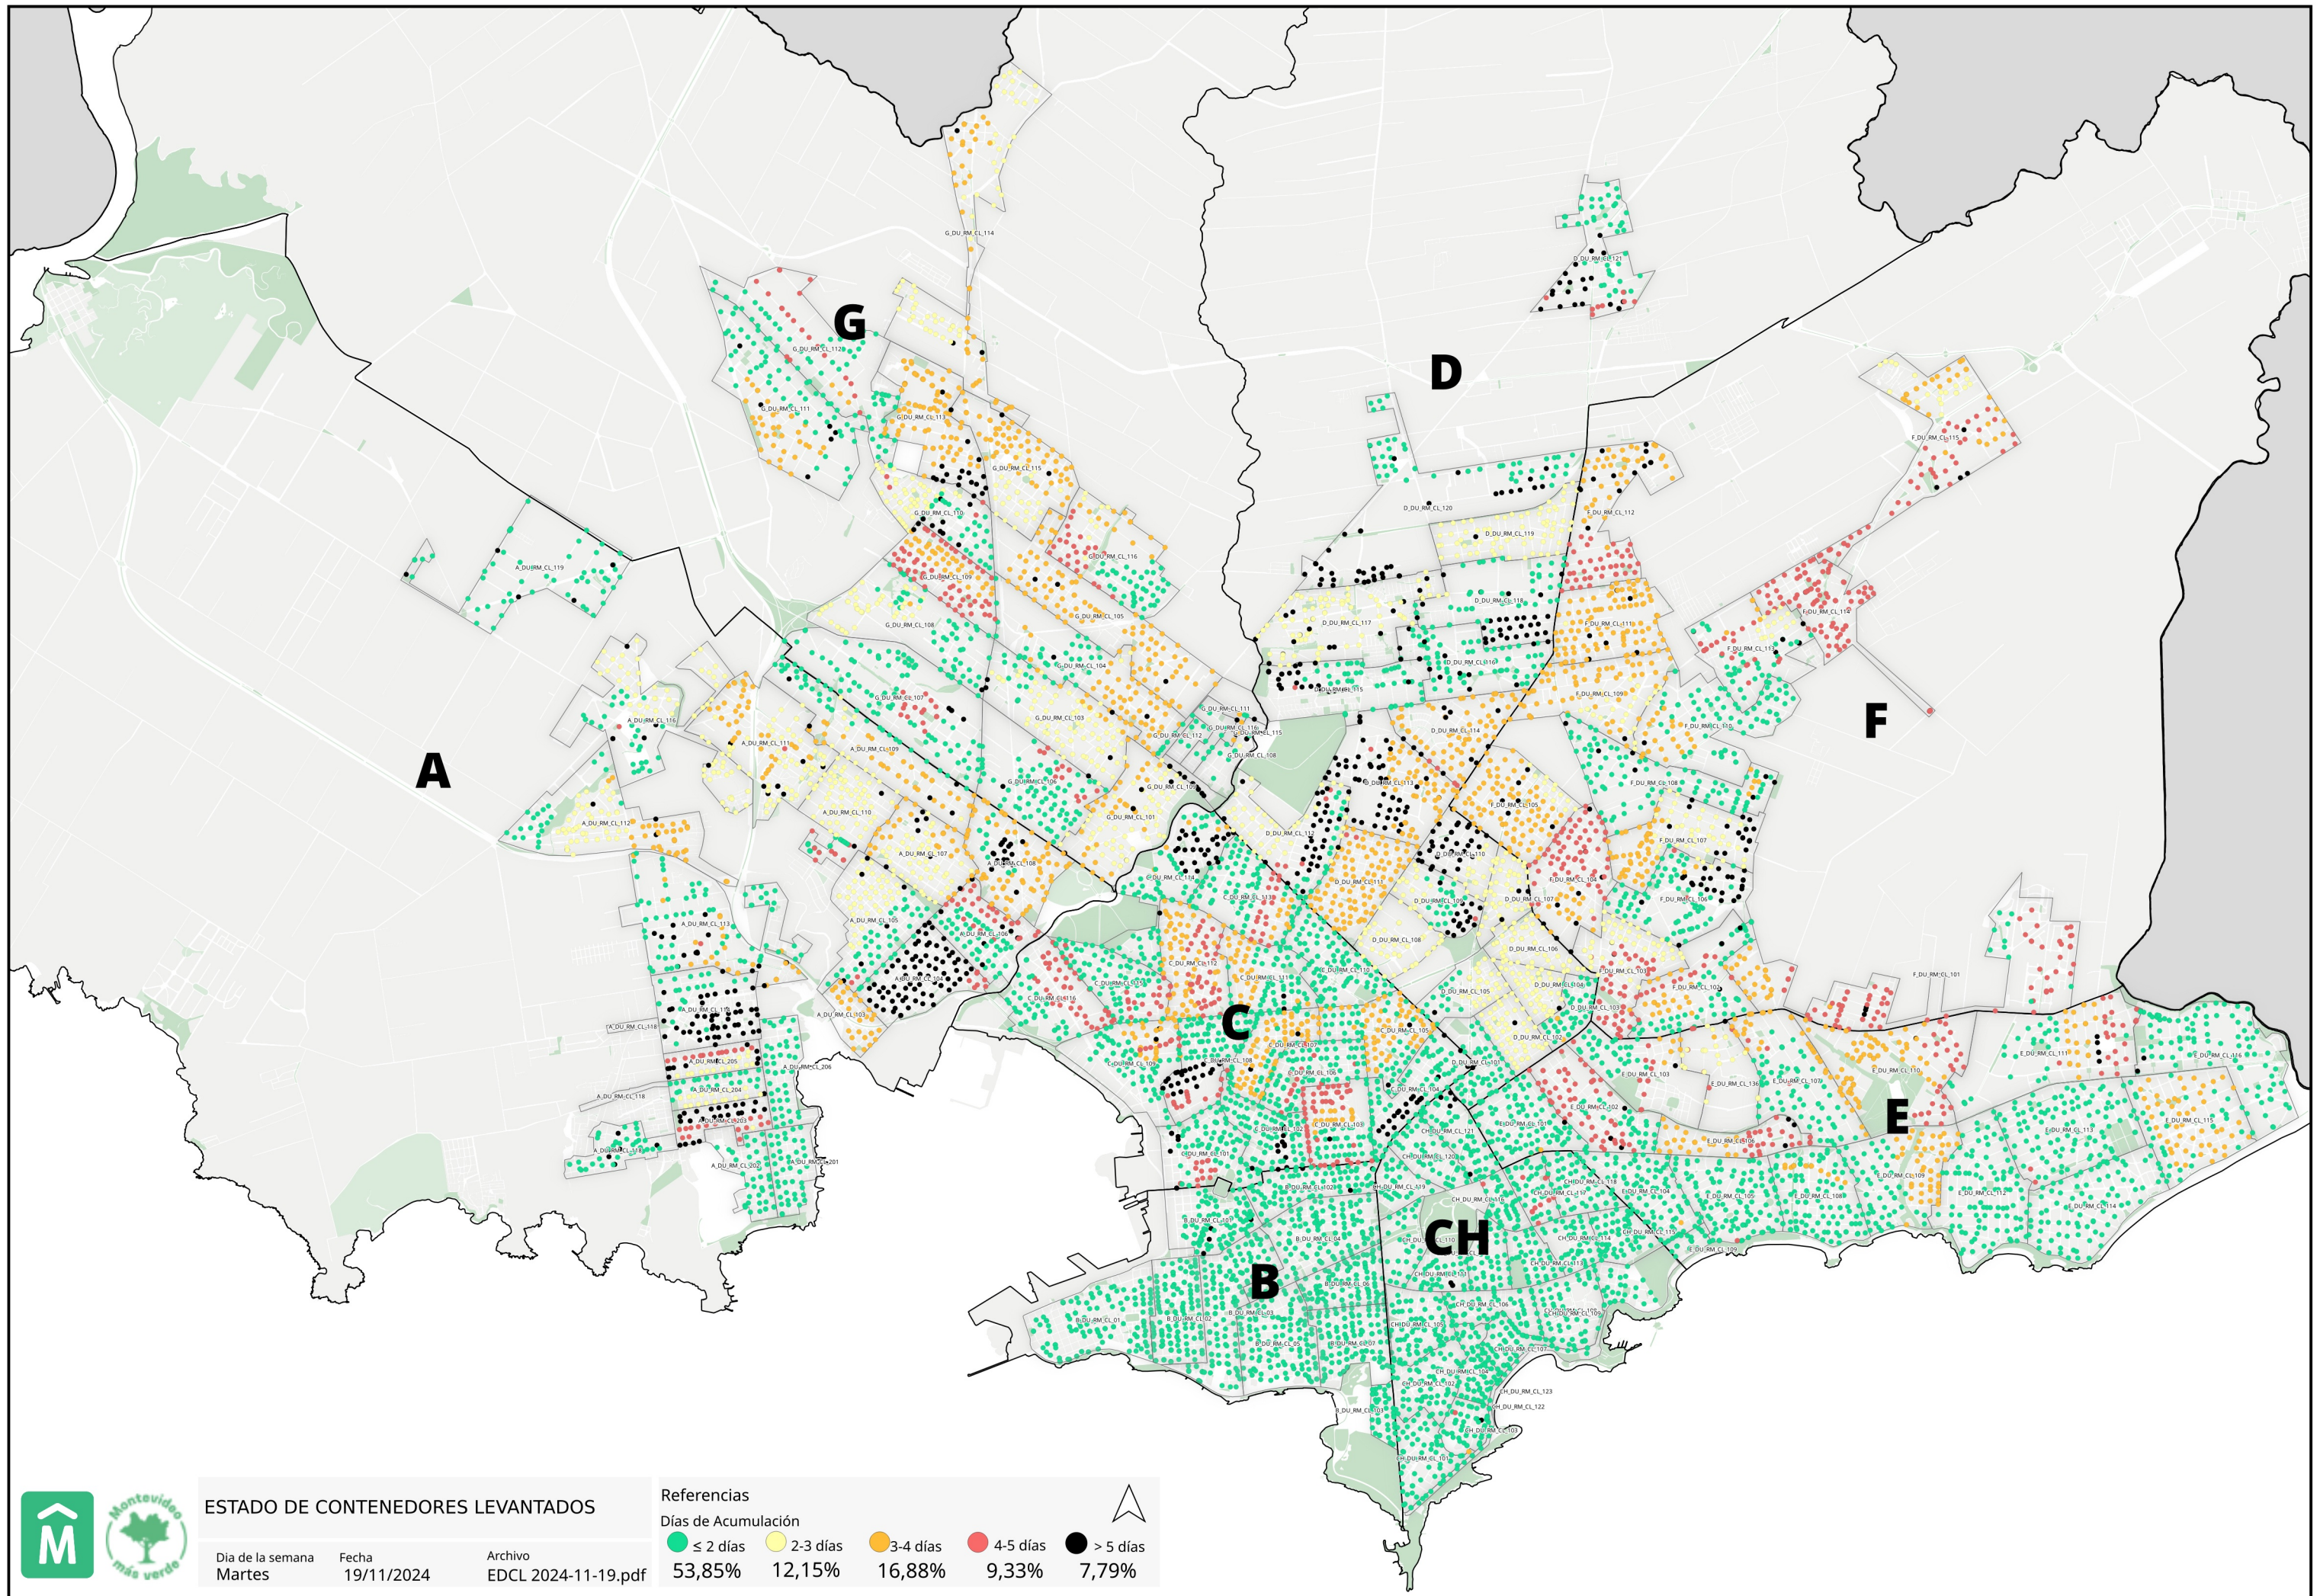

Promedio, media, mínimo y máximo móvil semanal de hasta 2 y más de 4 días.

Disponibilidad

DISPONIBILIDAD POR TURNOS			
18/11/2024	MATUTINO	VESPERTINO	NOCTURNO
CAMIONES	22	24	32
CHOFERES	23	16	27
AUXILIARES	19	16	25
CAMIONES UTILIZADOS	18	16	23
DENUNCIAS DE FALLAS	19	9	6

Media móvil 14 días camiones, choferes, auxiliares y denuncias por turno.

	Matutino			Vespertino			Nocturno		
	$\mu$	$\sigma$	$\mu \pm 2\sigma$	$\mu$	$\sigma$	$\mu \pm 2\sigma$	$\mu$	$\sigma$	$\mu \pm 2\sigma$
Camiones	16,8	0,8	[15,26 - 18,31]	23,8	1,2	[21,45 - 26,19]	18,8	1,0	[16,78 - 20,79]
Tripulantes	18,6	0,7	[17,18 - 20,1]	17,5	0,4	[16,68 - 18,23]	23,8	0,6	[22,59 - 25,08]
Denuncias	12,4	1,1	[10,21 - 14,5]	8,2	1,8	[4,57 - 11,79]	7,9	0,6	[6,69 - 9,03]

Gráficos de camiones, choferes, auxiliares y denuncias por turno.

**ESTADO DE CONTENEDORES LEVANTADOS**

Día de la semana: **Martes**  
 Fecha: **19/11/2024**  
 Archivo: **EDCL 2024-11-19.pdf**

**Referencias**