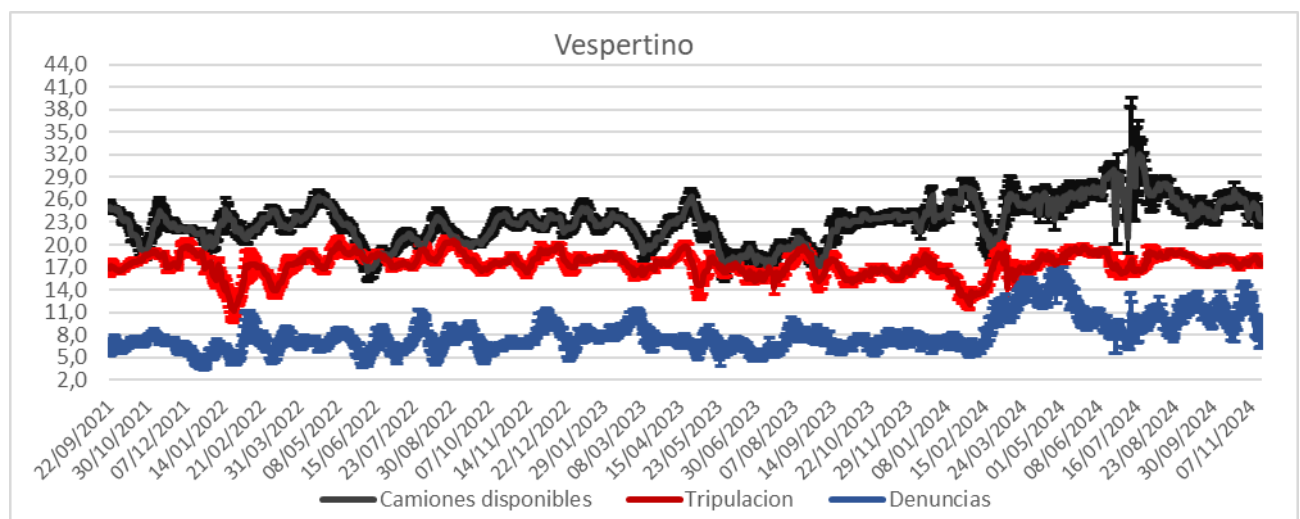

Días	Valores diarios		Promedio 7 días % contenedores
	N° Contenedores IM - Fideicomiso	% Contenedores	
Hasta 2	6.231	53,9%	57,5%
entre 2-3	1.406	12,2%	17,7%
entre 3-4	1.953	16,9%	12,3%
entre 4-5	1.079	9,3%	6,2%
más de 5	901	7,8%	6,4%
<b>Total</b>	<b>11.570</b>	<b>100%</b>	<b>100%</b>

Promedio, media, mínimo y máximo móvil semanal de hasta 2 y más de 4 días.

Disponibilidad

DISPONIBILIDAD POR TURNOS			
18/11/2024	MATUTINO	VESPERTINO	NOCTURNO
CAMIONES	22	24	32
CHOFERES	23	16	27
AUXILIARES	19	16	25
CAMIONES UTILIZADOS	18	16	23
DENUNCIAS DE FALLAS	19	9	6

Media móvil 14 días camiones, choferes, auxiliares y denuncias por turno.

	Matutino			Vespertino			Nocturno		
	$\mu$	$\sigma$	$\mu \pm 2\sigma$	$\mu$	$\sigma$	$\mu \pm 2\sigma$	$\mu$	$\sigma$	$\mu \pm 2\sigma$
Camiones	16,8	0,8	[15,26 - 18,31]	23,8	1,2	[21,45 - 26,19]	18,8	1,0	[16,78 - 20,79]
Tripulantes	18,6	0,7	[17,18 - 20,1]	17,5	0,4	[16,68 - 18,23]	23,8	0,6	[22,59 - 25,08]
Denuncias	12,4	1,1	[10,21 - 14,5]	8,2	1,8	[4,57 - 11,79]	7,9	0,6	[6,69 - 9,03]

Gráficos de camiones, choferes, auxiliares y denuncias por turno.

**ESTADO DE CONTENEDORES LEVANTADOS**

Día de la semana: **Martes**  
 Fecha: **19/11/2024**  
 Archivo: **EDCL 2024-11-19.pdf**

**Referencias**