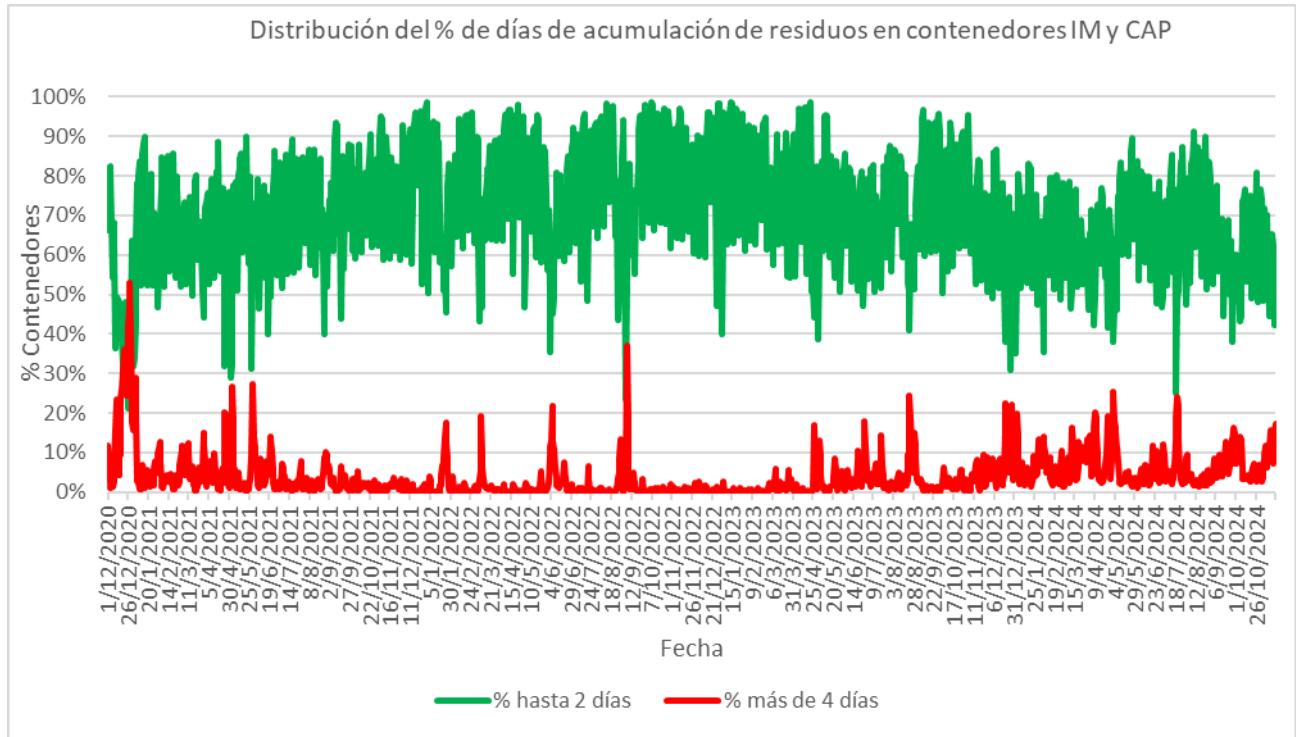

**DEPARTAMENTO DESARROLLO AMBIENTAL**

División Limpieza y Gestión De Residuos

Servicio de Planificación y Proyectos

Unidad: 4487

**INFORME DIARIO DE GESTIÓN DIVISIÓN LIMPIEZA 19/11/2024**

Análisis de contenedores levantados por Región y Turno hasta la hora 06:00.  
Los datos son extraídos del sistema DFR.

Estado de la recolección.

Contenedores planificados IM - Fideicomiso	Contenedores vaciados IM - Fideicomiso	% Contenedores levantados
<b>6.746</b>	<b>4.626</b>	<b>69%</b>

Media móvil (7 días previos) porcentaje de contenedores vaciados
<b>70%</b>

Promedio, media, mínimo y máximo móvil semanal de hasta 2 y más de 4 días.

Disponibilidad

DISPONIBILIDAD POR TURNOS			
18/11/2024	MATUTINO	VESPERTINO	NOCTURNO
CAMIONES	22	24	32
CHOFERES	23	16	27
AUXILIARES	19	16	25
CAMIONES UTILIZADOS	18	16	23
DENUNCIAS DE FALLAS	19	9	6

Media móvil 14 días camiones, choferes, auxiliares y denuncias por turno.

	Matutino			Vespertino			Nocturno		
	$\mu$	$\sigma$	$\mu \pm 2\sigma$	$\mu$	$\sigma$	$\mu \pm 2\sigma$	$\mu$	$\sigma$	$\mu \pm 2\sigma$
Camiones	16,8	0,8	[15,26 - 18,31]	23,8	1,2	[21,45 - 26,19]	18,8	1,0	[16,78 - 20,79]
Tripulantes	18,6	0,7	[17,18 - 20,1]	17,5	0,4	[16,68 - 18,23]	23,8	0,6	[22,59 - 25,08]
Denuncias	12,4	1,1	[10,21 - 14,5]	8,2	1,8	[4,57 - 11,79]	7,9	0,6	[6,69 - 9,03]