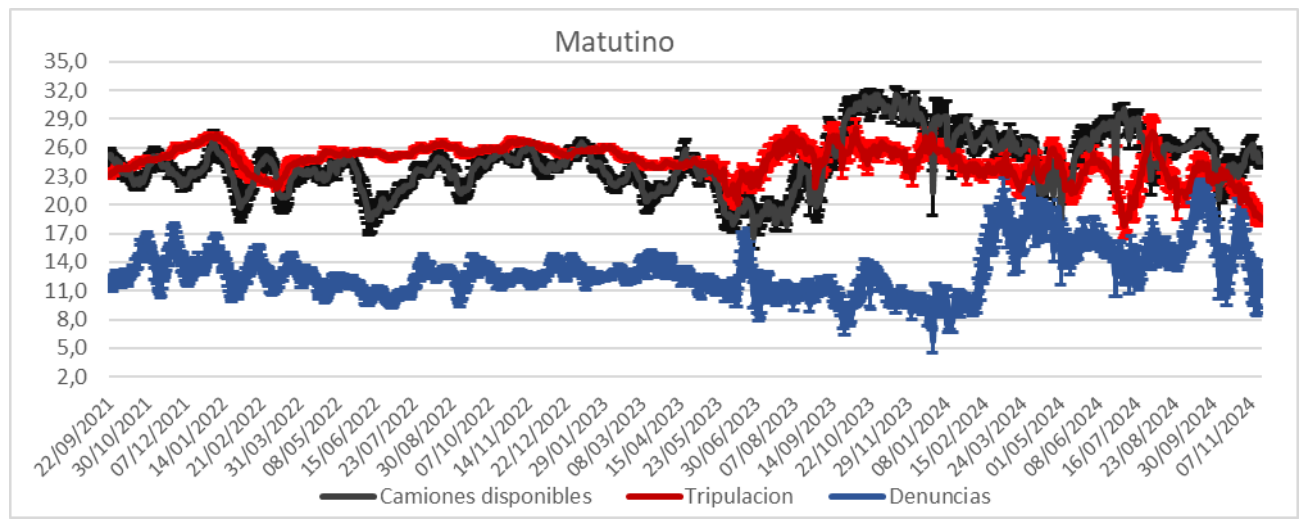

Disponibilidad

DISPONIBILIDAD POR TURNOS			
18/11/2024	MATUTINO	VESPERTINO	NOCTURNO
CAMIONES	22	24	32
CHOFERES	23	16	27
AUXILIARES	19	16	25
CAMIONES UTILIZADOS	18	16	23
DENUNCIAS DE FALLAS	19	9	6

Media móvil 14 días camiones, choferes, auxiliares y denuncias por turno.

	Matutino			Vespertino			Nocturno		
	μ	σ	$\mu \pm 2\sigma$	μ	σ	$\mu \pm 2\sigma$	μ	σ	$\mu \pm 2\sigma$
Camiones	16,8	0,8	[15,26 - 18,31]	23,8	1,2	[21,45 - 26,19]	18,8	1,0	[16,78 - 20,79]
Tripulantes	18,6	0,7	[17,18 - 20,1]	17,5	0,4	[16,68 - 18,23]	23,8	0,6	[22,59 - 25,08]
Denuncias	12,4	1,1	[10,21 - 14,5]	8,2	1,8	[4,57 - 11,79]	7,9	0,6	[6,69 - 9,03]

Gráficos de camiones, choferes, auxiliares y denuncias por turno.