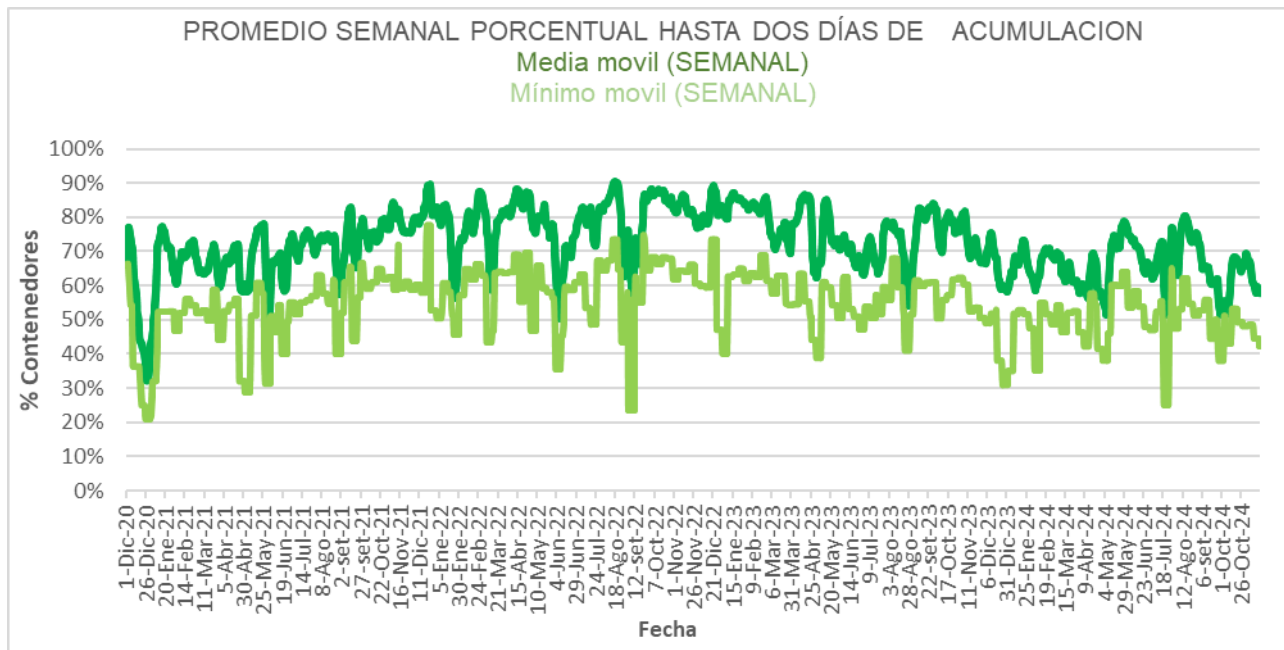

**DEPARTAMENTO DESARROLLO AMBIENTAL**

División Limpieza y Gestión De Residuos

Servicio de Planificación y Proyectos

Unidad: 4487

**INFORME DIARIO DE GESTIÓN DIVISIÓN LIMPIEZA 19/11/2024**

Análisis de contenedores levantados por Región y Turno hasta la hora 06:00.  
Los datos son extraídos del sistema DFR.

Estado de la recolección.

Contenedores planificados IM - Fideicomiso	Contenedores vaciados IM - Fideicomiso	% Contenedores levantados
<b>6.746</b>	<b>4.626</b>	<b>69%</b>

Media móvil (7 días previos) porcentaje de contenedores vaciados
<b>70%</b>

Días	Valores diarios		Promedio 7 días % contenedores
	N° Contenedores IM - Fideicomiso	% Contenedores	
Hasta 2	6.231	53,9%	57,5%
entre 2-3	1.406	12,2%	17,7%
entre 3-4	1.953	16,9%	12,3%
entre 4-5	1.079	9,3%	6,2%
más de 5	901	7,8%	6,4%
<b>Total</b>	<b>11.570</b>	<b>100%</b>	<b>100%</b>

Promedio, media, mínimo y máximo móvil semanal de hasta 2 y más de 4 días.

Disponibilidad

DISPONIBILIDAD POR TURNOS			
18/11/2024	MATUTINO	VESPERTINO	NOCTURNO
CAMIONES	22	24	32
CHOFERES	23	16	27
AUXILIARES	19	16	25
CAMIONES UTILIZADOS	18	16	23
DENUNCIAS DE FALLAS	19	9	6