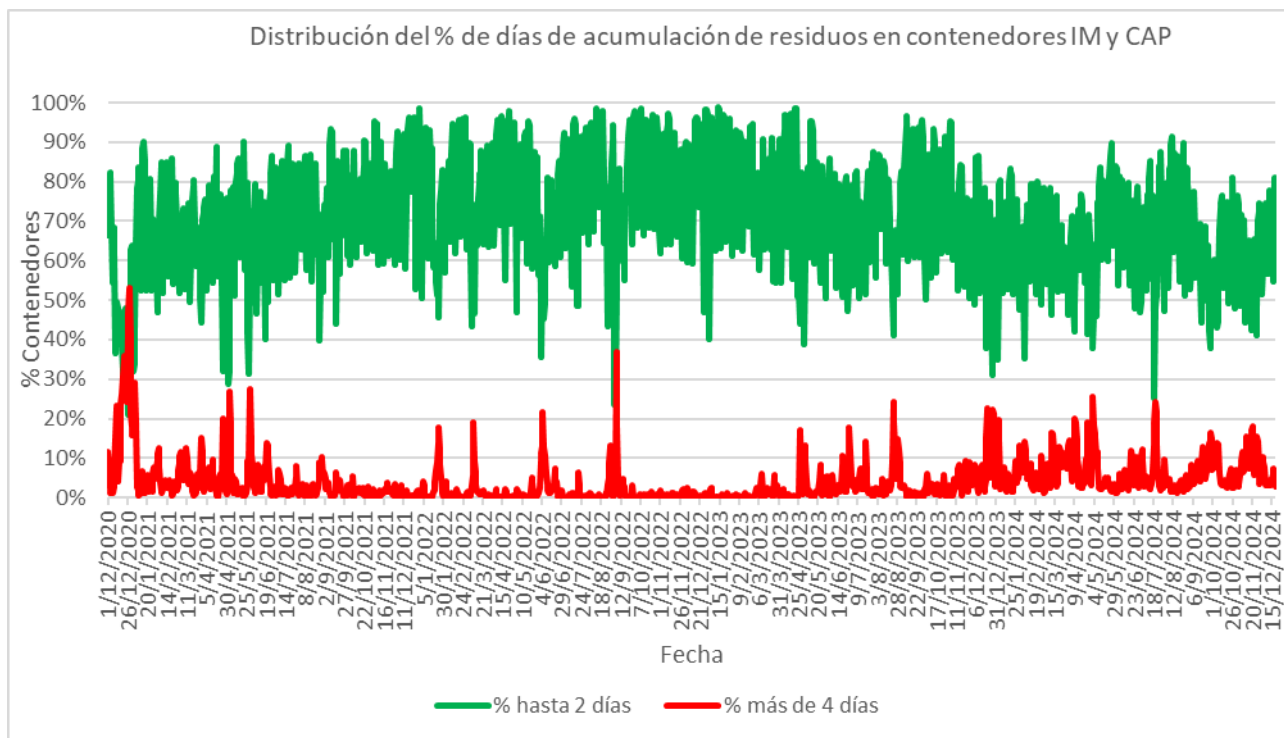

**DEPARTAMENTO DESARROLLO AMBIENTAL**

División Limpieza y Gestión De Residuos

Servicio de Planificación y Proyectos

Unidad: 4487

**INFORME DIARIO DE GESTIÓN DIVISIÓN LIMPIEZA 19/12/2024**

Análisis de contenedores levantados por Región y Turno hasta la hora 06:00.  
Los datos son extraídos del sistema DFR.

Estado de la recolección.

Contenedores planificados IM - Fideicomiso	Contenedores vaciados IM - Fideicomiso	% Contenedores levantados	Media móvil (7 días previos) porcentaje de contenedores vaciados
<b>6.708</b>	<b>5.029</b>	<b>75%</b>	<b>92%</b>

Promedio, media, mínimo y máximo móvil semanal de hasta 2 y más de 4 días.

Disponibilidad

DISPONIBILIDAD POR TURNOS			
18/12/2024	MATUTINO	VESPERTINO	NOCTURNO
CAMIONES	30	28	27
CHOFERES	30	23	26
AUXILIARES	30	18	29
CAMIONES UTILIZADOS	28	20	23
DENUNCIAS DE FALLAS	21	17	10

Media móvil 14 días camiones, choferes, auxiliares y denuncias por turno.

	Matutino			Vespertino			Nocturno		
	$\mu$	$\sigma$	$\mu \pm 2\sigma$	$\mu$	$\sigma$	$\mu \pm 2\sigma$	$\mu$	$\sigma$	$\mu \pm 2\sigma$
Camiones	24,8	1,9	[21,05 - 28,52]	29,0	2,1	[24,77 - 33,23]	17,4	1,3	[14,82 - 19,89]
Tripulantes	25,7	0,7	[24,29 - 27,14]	19,2	0,3	[18,49 - 19,84]	27,4	1,2	[24,87 - 29,86]
Denuncias	18,1	0,6	[17 - 19,29]	12,4	0,5	[11,4 - 13,43]	8,1	1,3	[5,56 - 10,72]