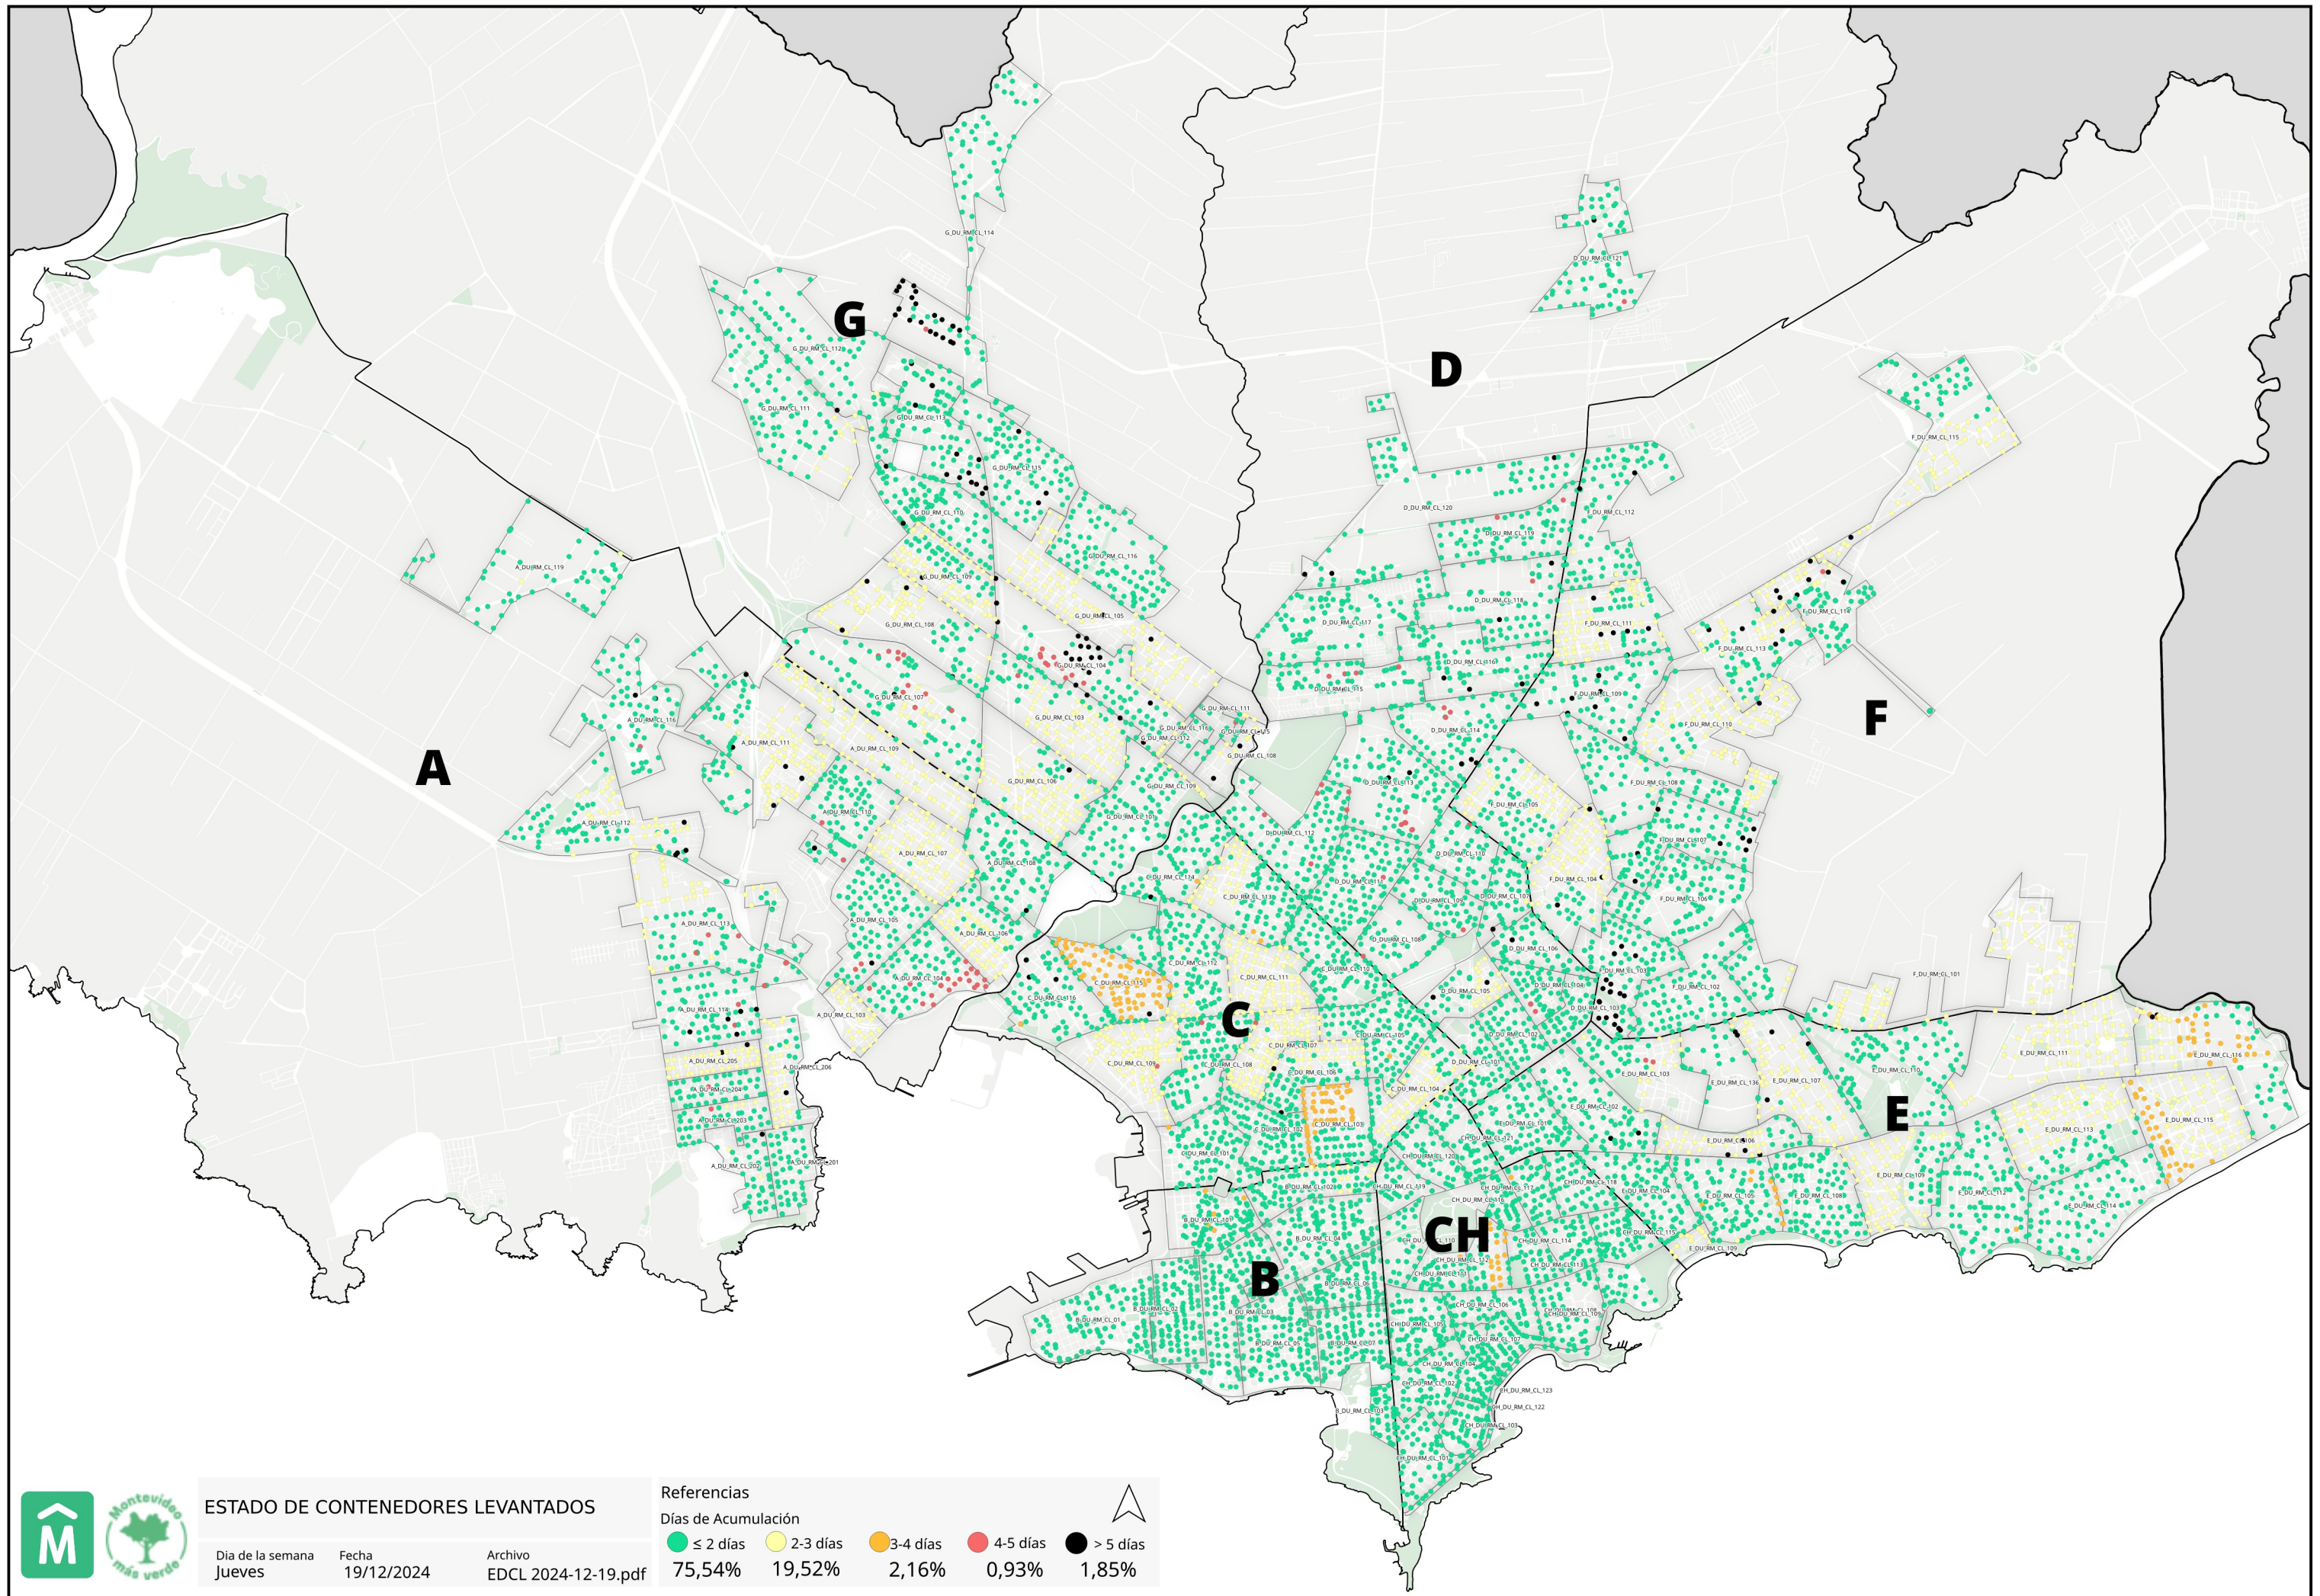

Promedio, media, mínimo y máximo móvil semanal de hasta 2 y más de 4 días.

Disponibilidad

DISPONIBILIDAD POR TURNOS			
18/12/2024	MATUTINO	VESPERTINO	NOCTURNO
CAMIONES	30	28	27
CHOFERES	30	23	26
AUXILIARES	30	18	29
CAMIONES UTILIZADOS	28	20	23
DENUNCIAS DE FALLAS	21	17	10

Media móvil 14 días camiones, choferes, auxiliares y denuncias por turno.

	Matutino			Vespertino			Nocturno		
	$\mu$	$\sigma$	$\mu \pm 2\sigma$	$\mu$	$\sigma$	$\mu \pm 2\sigma$	$\mu$	$\sigma$	$\mu \pm 2\sigma$
Camiones	24,8	1,9	[21,05 - 28,52]	29,0	2,1	[24,77 - 33,23]	17,4	1,3	[14,82 - 19,89]
Tripulantes	25,7	0,7	[24,29 - 27,14]	19,2	0,3	[18,49 - 19,84]	27,4	1,2	[24,87 - 29,86]
Denuncias	18,1	0,6	[17 - 19,29]	12,4	0,5	[11,4 - 13,43]	8,1	1,3	[5,56 - 10,72]

Gráficos de camiones, choferes, auxiliares y denuncias por turno.

**ESTADO DE CONTENEDORES LEVANTADOS**

Día de la semana: Jueves  
 Fecha: 19/12/2024  
 Archivo: EDCL 2024-12-19.pdf

**Referencias**

**Días de Acumulación**