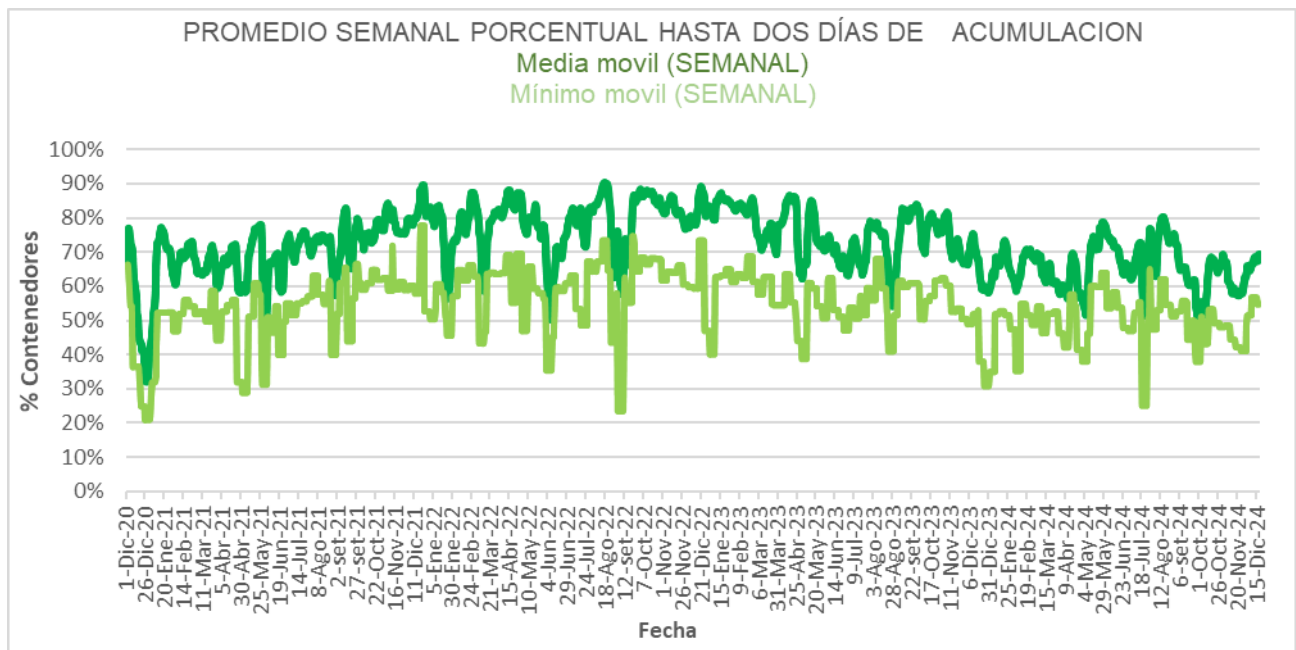

**DEPARTAMENTO DESARROLLO AMBIENTAL**

División Limpieza y Gestión De Residuos

Servicio de Planificación y Proyectos

Unidad: 4487

**INFORME DIARIO DE GESTIÓN DIVISIÓN LIMPIEZA 19/12/2024**

Análisis de contenedores levantados por Región y Turno hasta la hora 06:00.  
Los datos son extraídos del sistema DFR.

Estado de la recolección.

Contenedores planificados IM - Fideicomiso	Contenedores vaciados IM - Fideicomiso	% Contenedores levantados	Media móvil (7 días previos) porcentaje de contenedores vaciados
<b>6.708</b>	<b>5.029</b>	<b>75%</b>	<b>92%</b>

Días	Valores diarios		Promedio 7 días % contenedores
	N° Contenedores IM - Fideicomiso	% Contenedores	
Hasta 2	8.668	75,5%	69,4%
entre 2-3	2.240	19,5%	17,0%
entre 3-4	248	2,2%	8,9%
entre 4-5	107	0,9%	2,9%
más de 5	212	1,8%	1,8%
<b>Total</b>	<b>11.475</b>	<b>100%</b>	<b>100%</b>

Promedio, media, mínimo y máximo móvil semanal de hasta 2 y más de 4 días.

Disponibilidad

DISPONIBILIDAD POR TURNOS			
18/12/2024	MATUTINO	VESPERTINO	NOCTURNO
CAMIONES	30	28	27
CHOFERES	30	23	26
AUXILIARES	30	18	29
CAMIONES UTILIZADOS	28	20	23
DENUNCIAS DE FALLAS	21	17	10