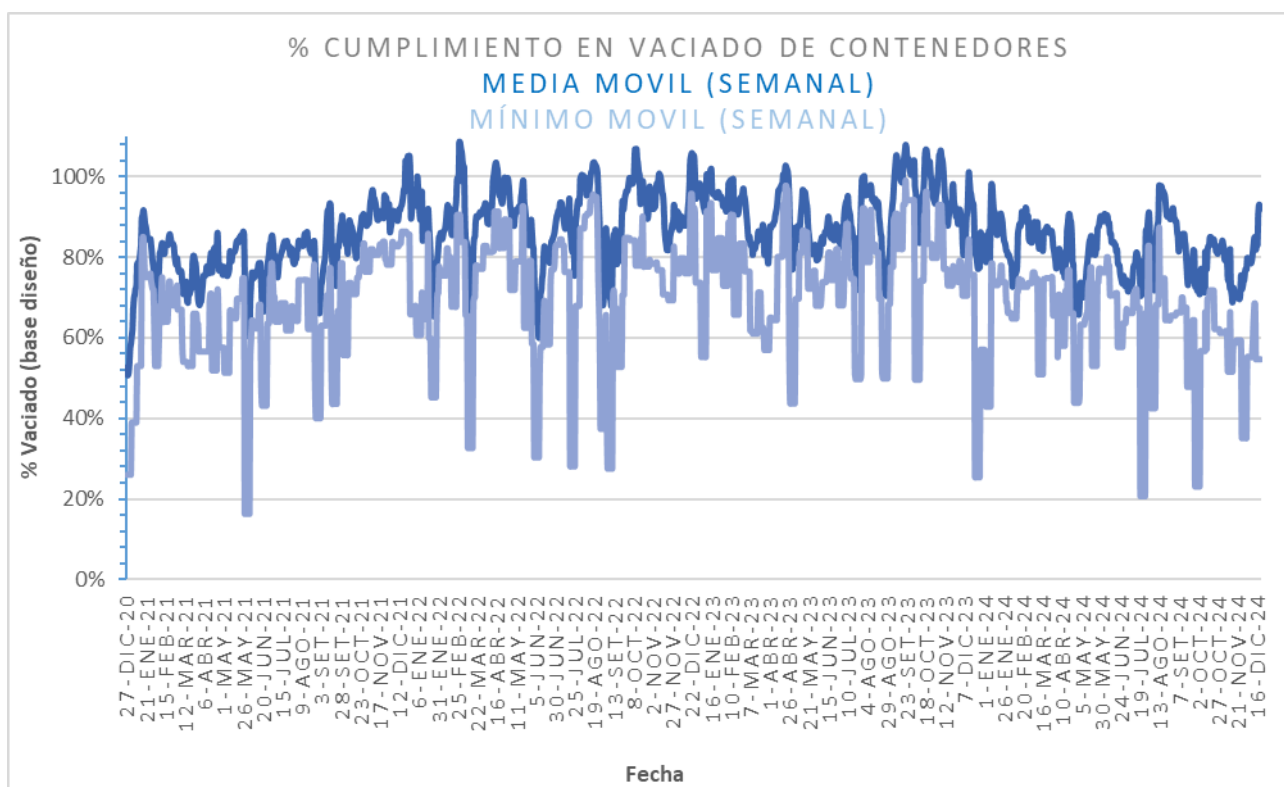

**DEPARTAMENTO DESARROLLO AMBIENTAL**

División Limpieza y Gestión De Residuos

Servicio de Planificación y Proyectos

Unidad: 4487

**INFORME DIARIO DE GESTIÓN DIVISIÓN LIMPIEZA 19/12/2024**

Análisis de contenedores levantados por Región y Turno hasta la hora 06:00.  
Los datos son extraídos del sistema DFR.

Estado de la recolección.

Contenedores planificados IM - Fideicomiso	Contenedores vaciados IM - Fideicomiso	% Contenedores levantados	Media móvil (7 días previos) porcentaje de contenedores vaciados
<b>6.708</b>	<b>5.029</b>	<b>75%</b>	<b>92%</b>

Promedio, media, mínimo y máximo móvil semanal de hasta 2 y más de 4 días.

Disponibilidad

DISPONIBILIDAD POR TURNOS			
18/12/2024	MATUTINO	VESPERTINO	NOCTURNO
CAMIONES	30	28	27
CHOFERES	30	23	26
AUXILIARES	30	18	29
CAMIONES UTILIZADOS	28	20	23
DENUNCIAS DE FALLAS	21	17	10