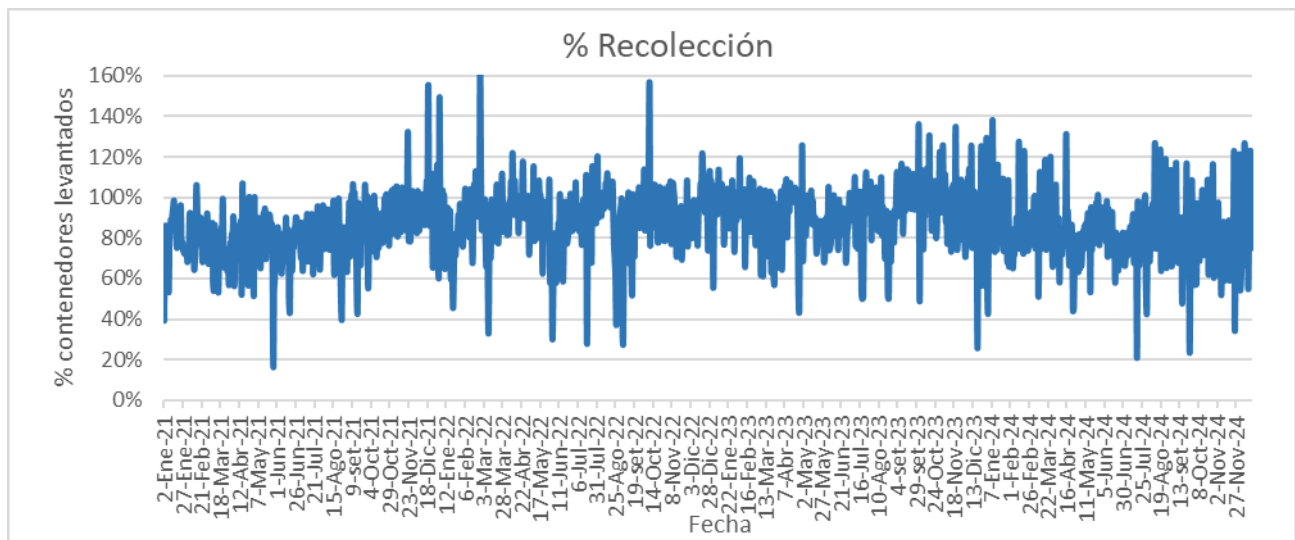

**DEPARTAMENTO DESARROLLO AMBIENTAL**

División Limpieza y Gestión De Residuos

Servicio de Planificación y Proyectos

Unidad: 4487

**INFORME DIARIO DE GESTIÓN DIVISIÓN LIMPIEZA 19/12/2024**

Análisis de contenedores levantados por Región y Turno hasta la hora 06:00.  
Los datos son extraídos del sistema DFR.

Estado de la recolección.

Contenedores planificados IM - Fideicomiso	Contenedores vaciados IM - Fideicomiso	% Contenedores levantados	Media móvil (7 días previos) porcentaje de contenedores vaciados
<b>6.708</b>	<b>5.029</b>	<b>75%</b>	<b>92%</b>

Promedio, media, mínimo y máximo móvil semanal de hasta 2 y más de 4 días.

Disponibilidad

DISPONIBILIDAD POR TURNOS			
18/12/2024	MATUTINO	VESPERTINO	NOCTURNO
CAMIONES	30	28	27
CHOFERES	30	23	26
AUXILIARES	30	18	29
CAMIONES UTILIZADOS	28	20	23
DENUNCIAS DE FALLAS	21	17	10

Media móvil 14 días camiones, choferes, auxiliares y denuncias por turno.

	Matutino			Vespertino			Nocturno		
	$\mu$	$\sigma$	$\mu \pm 2\sigma$	$\mu$	$\sigma$	$\mu \pm 2\sigma$	$\mu$	$\sigma$	$\mu \pm 2\sigma$
Camiones	24,8	1,9	[21,05 - 28,52]	29,0	2,1	[24,77 - 33,23]	17,4	1,3	[14,82 - 19,89]
Tripulantes	25,7	0,7	[24,29 - 27,14]	19,2	0,3	[18,49 - 19,84]	27,4	1,2	[24,87 - 29,86]
Denuncias	18,1	0,6	[17 - 19,29]	12,4	0,5	[11,4 - 13,43]	8,1	1,3	[5,56 - 10,72]