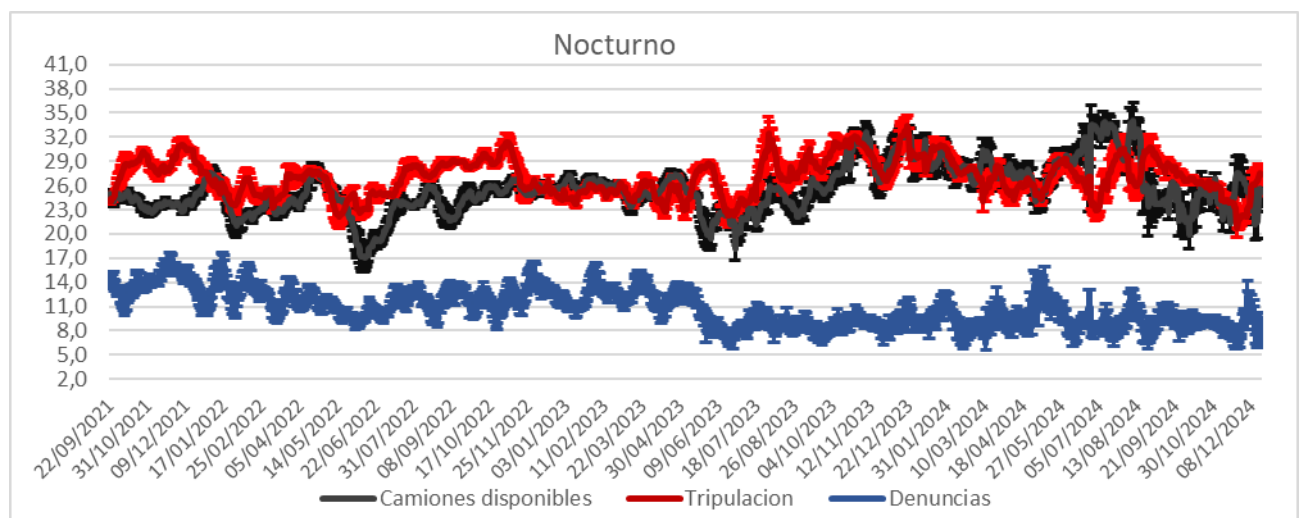

Días	Valores diarios		Promedio 7 días % contenedores
	N° Contenedores IM - Fideicomiso	% Contenedores	
Hasta 2	8.668	75,5%	69,4%
entre 2-3	2.240	19,5%	17,0%
entre 3-4	248	2,2%	8,9%
entre 4-5	107	0,9%	2,9%
más de 5	212	1,8%	1,8%
<b>Total</b>	<b>11.475</b>	<b>100%</b>	<b>100%</b>

Promedio, media, mínimo y máximo móvil semanal de hasta 2 y más de 4 días.

Disponibilidad

DISPONIBILIDAD POR TURNOS			
18/12/2024	MATUTINO	VESPERTINO	NOCTURNO
CAMIONES	30	28	27
CHOFERES	30	23	26
AUXILIARES	30	18	29
CAMIONES UTILIZADOS	28	20	23
DENUNCIAS DE FALLAS	21	17	10

Media móvil 14 días camiones, choferes, auxiliares y denuncias por turno.

	Matutino			Vespertino			Nocturno		
	$\mu$	$\sigma$	$\mu \pm 2\sigma$	$\mu$	$\sigma$	$\mu \pm 2\sigma$	$\mu$	$\sigma$	$\mu \pm 2\sigma$
Camiones	24,8	1,9	[21,05 - 28,52]	29,0	2,1	[24,77 - 33,23]	17,4	1,3	[14,82 - 19,89]
Tripulantes	25,7	0,7	[24,29 - 27,14]	19,2	0,3	[18,49 - 19,84]	27,4	1,2	[24,87 - 29,86]
Denuncias	18,1	0,6	[17 - 19,29]	12,4	0,5	[11,4 - 13,43]	8,1	1,3	[5,56 - 10,72]

Gráficos de camiones, choferes, auxiliares y denuncias por turno.

**ESTADO DE CONTENEDORES LEVANTADOS**

Día de la semana: Jueves  
 Fecha: 19/12/2024  
 Archivo: EDCL 2024-12-19.pdf

**Referencias**

**Días de Acumulación**