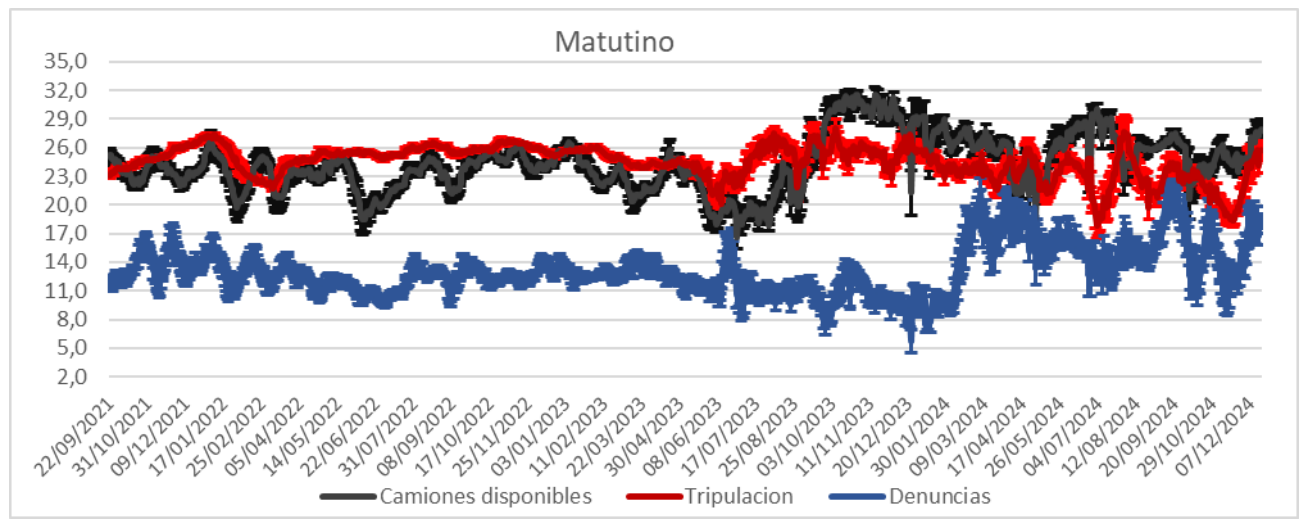

Promedio, media, mínimo y máximo móvil semanal de hasta 2 y más de 4 días.

Disponibilidad

DISPONIBILIDAD POR TURNOS			
18/12/2024	MATUTINO	VESPERTINO	NOCTURNO
CAMIONES	30	28	27
CHOFERES	30	23	26
AUXILIARES	30	18	29
CAMIONES UTILIZADOS	28	20	23
DENUNCIAS DE FALLAS	21	17	10

Media móvil 14 días camiones, choferes, auxiliares y denuncias por turno.

	Matutino			Vespertino			Nocturno		
	$\mu$	$\sigma$	$\mu \pm 2\sigma$	$\mu$	$\sigma$	$\mu \pm 2\sigma$	$\mu$	$\sigma$	$\mu \pm 2\sigma$
Camiones	24,8	1,9	[21,05 - 28,52]	29,0	2,1	[24,77 - 33,23]	17,4	1,3	[14,82 - 19,89]
Tripulantes	25,7	0,7	[24,29 - 27,14]	19,2	0,3	[18,49 - 19,84]	27,4	1,2	[24,87 - 29,86]
Denuncias	18,1	0,6	[17 - 19,29]	12,4	0,5	[11,4 - 13,43]	8,1	1,3	[5,56 - 10,72]

Gráficos de camiones, choferes, auxiliares y denuncias por turno.

**ESTADO DE CONTENEDORES LEVANTADOS**

Día de la semana: Jueves  
 Fecha: 19/12/2024  
 Archivo: EDCL 2024-12-19.pdf

**Referencias**

**Días de Acumulación**