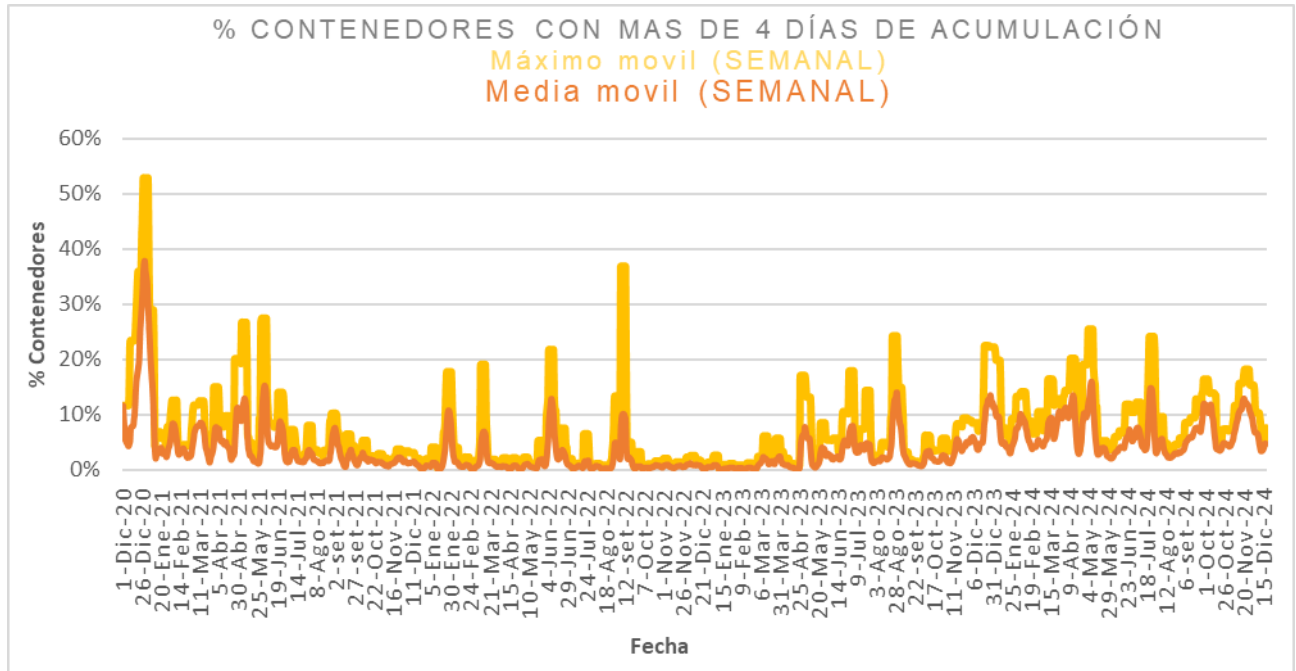

Estado de la recolección.

Contenedores planificados IM - Fideicomiso	Contenedores vaciados IM - Fideicomiso	% Contenedores levantados	Media móvil (7 días previos) porcentaje de contenedores vaciados
<b>6.708</b>	<b>5.029</b>	<b>75%</b>	<b>92%</b>

Promedio, media, mínimo y máximo móvil semanal de hasta 2 y más de 4 días.

Disponibilidad

DISPONIBILIDAD POR TURNOS			
18/12/2024	MATUTINO	VESPERTINO	NOCTURNO
CAMIONES	30	28	27
CHOFERES	30	23	26
AUXILIARES	30	18	29
CAMIONES UTILIZADOS	28	20	23
DENUNCIAS DE FALLAS	21	17	10

Media móvil 14 días camiones, choferes, auxiliares y denuncias por turno.

	Matutino			Vespertino			Nocturno		
	$\mu$	$\sigma$	$\mu \pm 2\sigma$	$\mu$	$\sigma$	$\mu \pm 2\sigma$	$\mu$	$\sigma$	$\mu \pm 2\sigma$
Camiones	24,8	1,9	[21,05 - 28,52]	29,0	2,1	[24,77 - 33,23]	17,4	1,3	[14,82 - 19,89]
Tripulantes	25,7	0,7	[24,29 - 27,14]	19,2	0,3	[18,49 - 19,84]	27,4	1,2	[24,87 - 29,86]
Denuncias	18,1	0,6	[17 - 19,29]	12,4	0,5	[11,4 - 13,43]	8,1	1,3	[5,56 - 10,72]