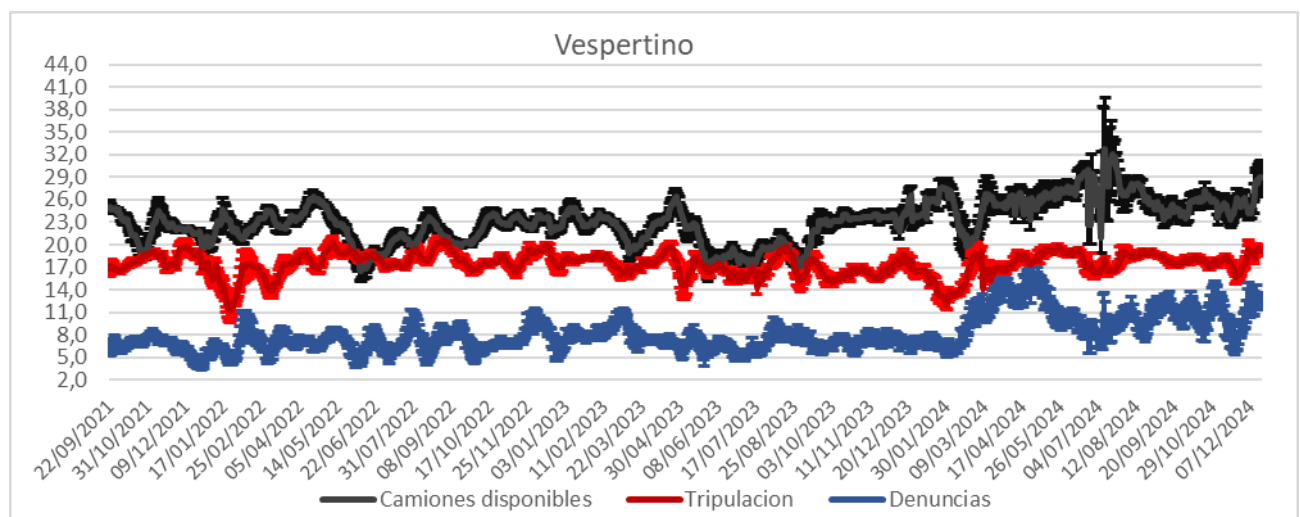

Promedio, media, mínimo y máximo móvil semanal de hasta 2 y más de 4 días.

Disponibilidad

DISPONIBILIDAD POR TURNOS			
18/12/2024	MATUTINO	VESPERTINO	NOCTURNO
CAMIONES	30	28	27
CHOFERES	30	23	26
AUXILIARES	30	18	29
CAMIONES UTILIZADOS	28	20	23
DENUNCIAS DE FALLAS	21	17	10

Media móvil 14 días camiones, choferes, auxiliares y denuncias por turno.

	Matutino			Vespertino			Nocturno		
	$\mu$	$\sigma$	$\mu \pm 2\sigma$	$\mu$	$\sigma$	$\mu \pm 2\sigma$	$\mu$	$\sigma$	$\mu \pm 2\sigma$
Camiones	24,8	1,9	[21,05 - 28,52]	29,0	2,1	[24,77 - 33,23]	17,4	1,3	[14,82 - 19,89]
Tripulantes	25,7	0,7	[24,29 - 27,14]	19,2	0,3	[18,49 - 19,84]	27,4	1,2	[24,87 - 29,86]
Denuncias	18,1	0,6	[17 - 19,29]	12,4	0,5	[11,4 - 13,43]	8,1	1,3	[5,56 - 10,72]

Gráficos de camiones, choferes, auxiliares y denuncias por turno.

**ESTADO DE CONTENEDORES LEVANTADOS**

Día de la semana: Jueves  
 Fecha: 19/12/2024  
 Archivo: EDCL 2024-12-19.pdf

**Referencias**

**Días de Acumulación**