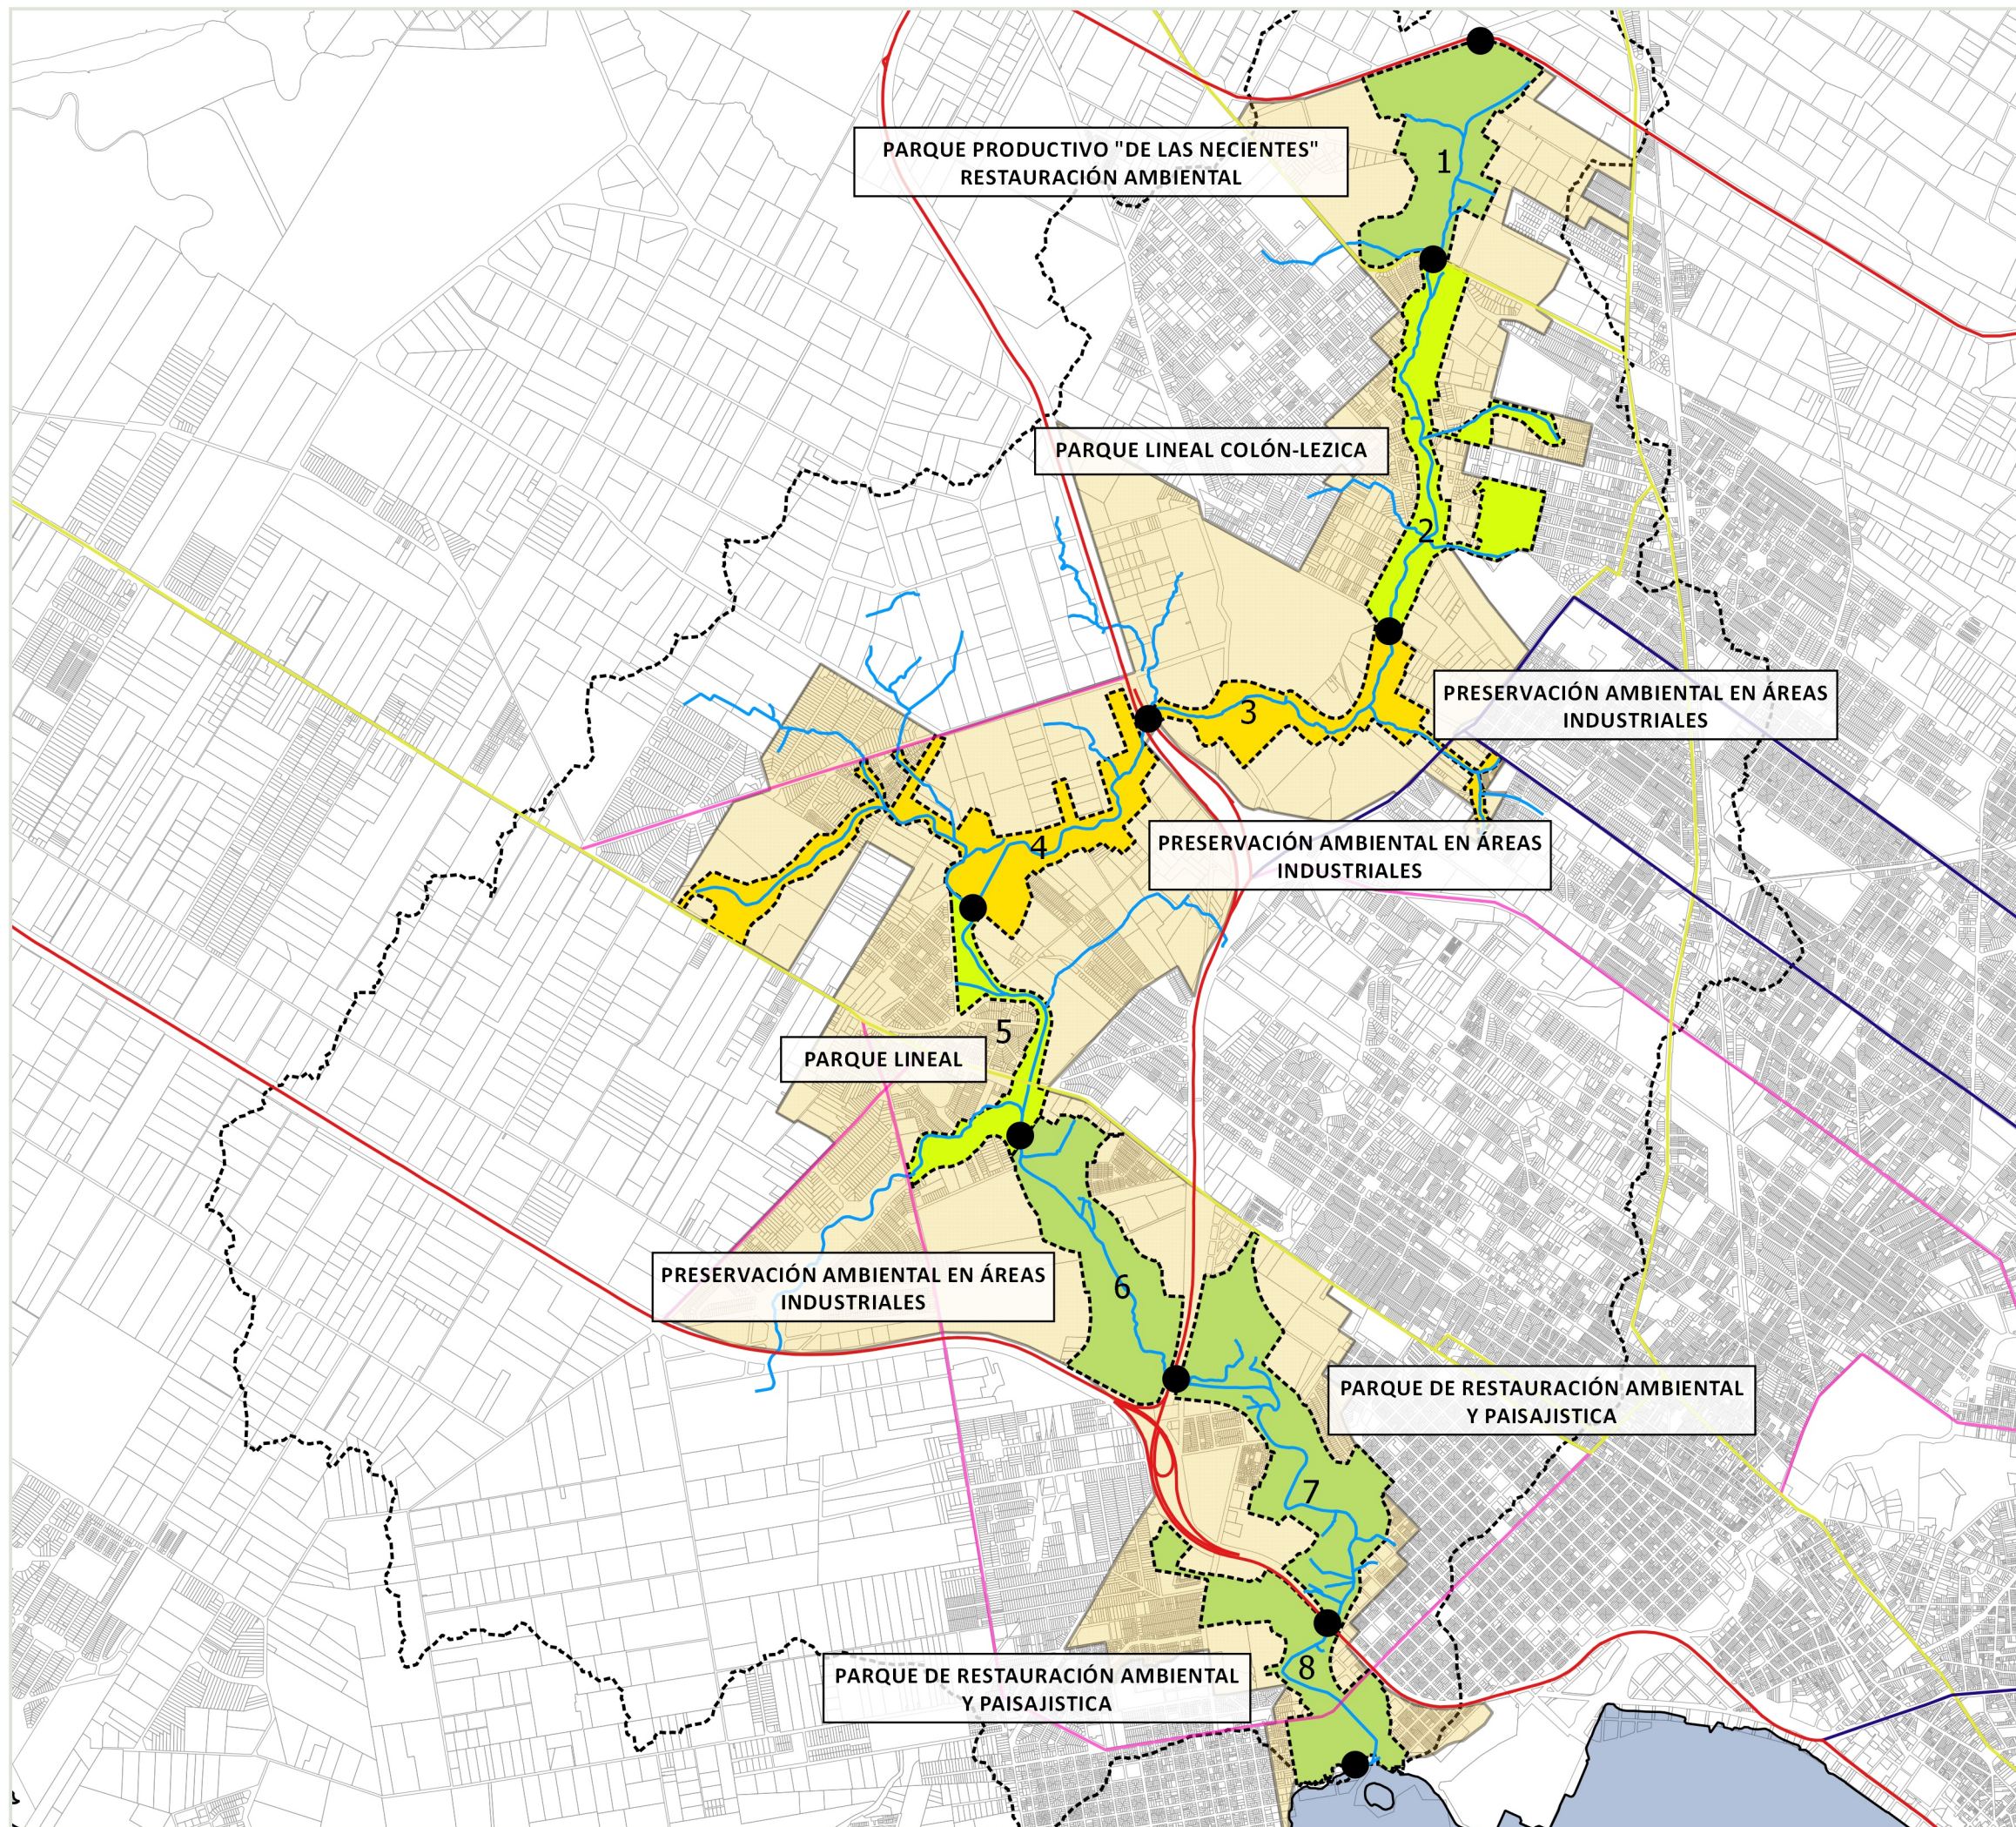

PLAN PARCIAL DEL
ARROYO PANTANOSO

MODOS DE ACTUACIÓN

x

Escala: 1:50.000

FUENTE:
x